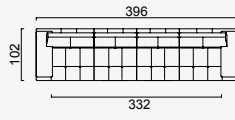

Inter Coffee Table Module (Walnut)

Piri Armchair

OPSİYON 1

OPSİYON 2

OPSİYON 3

OPSİYON 4

OPSİYON 5

OPSİYON 6