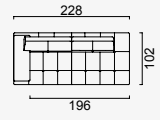

Inter Coffee Table Module (Walnut)

Piri Armchair

OPSİYON 1

OPSİYON 2

OPSİYON 3

OPSİYON 4

OPSİYON 5

OPSİYON 6