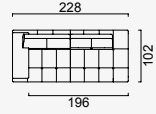

OPSİYON 6

OPSİYON 9

OPSİYON 12