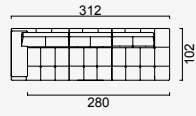

OPSİYON 6

OPSİYON 7

OPSİYON 9