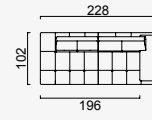

Inter Coffee Table Module (Walnut)

Piri Armchair

OPSİYON 1

OPSİYON 2

OPSİYON 3

OPSİYON 4

OPSİYON 5

OPSİYON 6