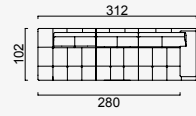

OPSİYON 6

OPSİYON 8

OPSİYON 9