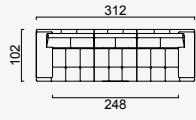

Inter Coffee Table Module (Walnut)

Piri Armchair

OPSİYON 1

OPSİYON 2

OPSİYON 3

OPSİYON 4

OPSİYON 5

OPSİYON 6