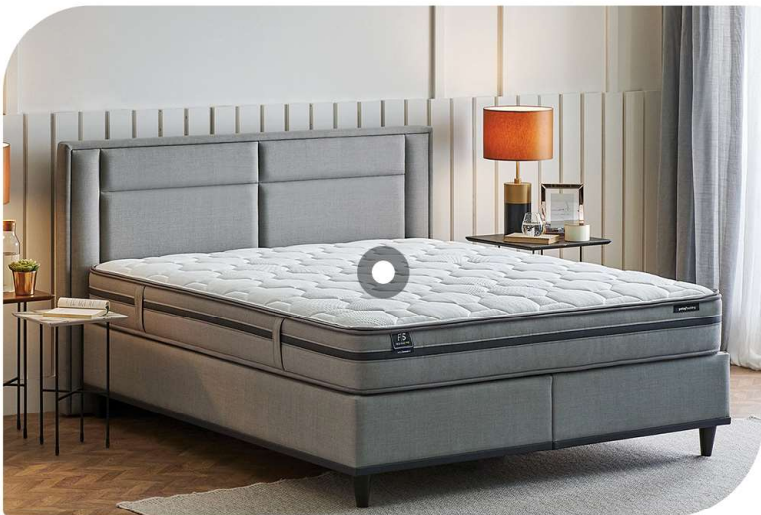

База с ракла, табла и матрак Fresh Sense

- 160x200
- •DHT пружини
- •Височина на матрака: 23см.

-20%
~~2074-~~
1659,-

tbi bank 0% лихва 6 x 277 лв.