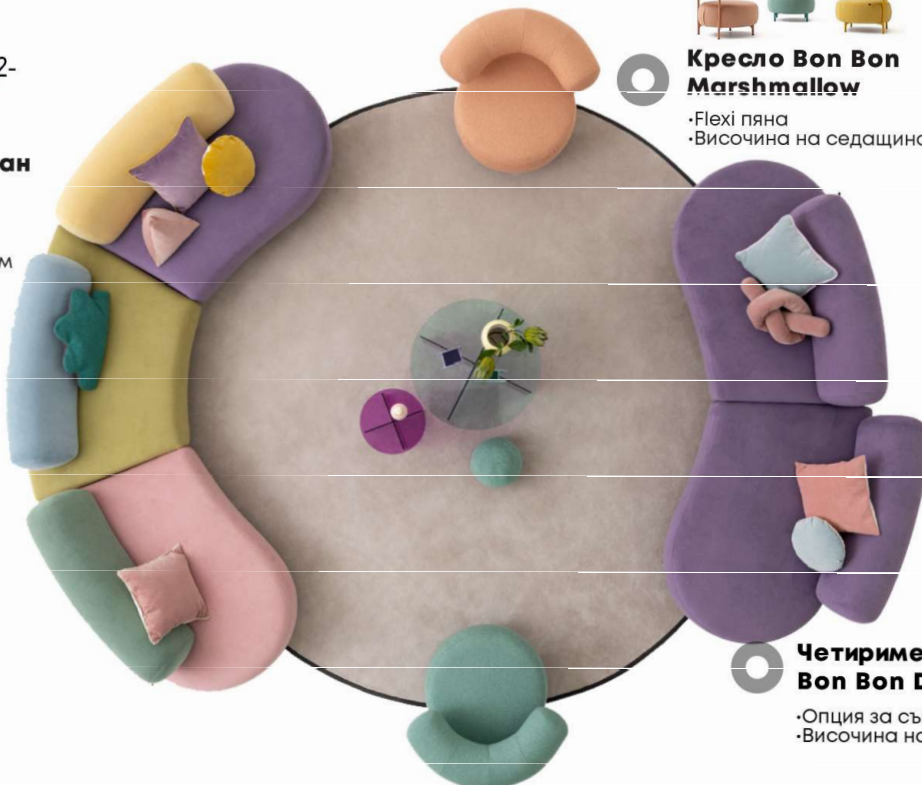

~~-25%~~ ~~7592-~~
5694,-

Петместен диван Bon Bon Draje
•Опция за сън
•Височина на седащина част: 42см

Кресло Bon Bon Marshmallow
•Flexi пяна
•Височина на седащина част: 42см
~~-25%~~ ~~1337-~~
1003,-

~~-25%~~ ~~5011-~~
3758,-