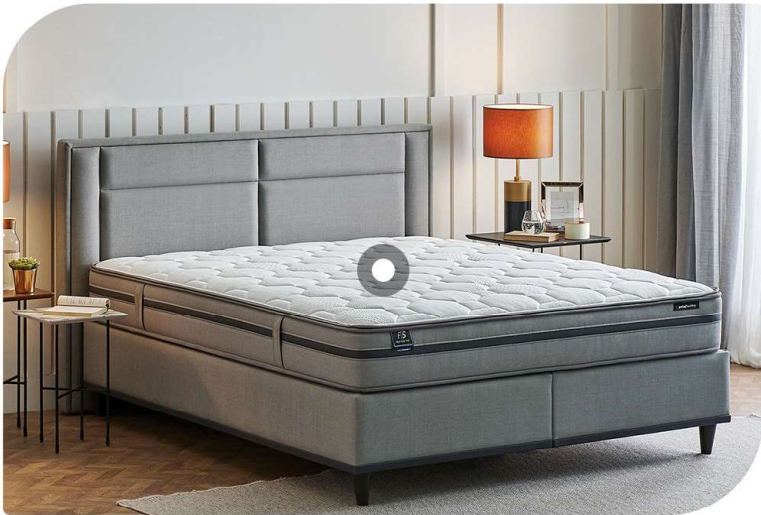

База с ракла, табла и матрак Fresh Sense

160x200
•DHT пружини
•Височина на матрака: 23см.

-20%
~~2074,-~~
1659,-

tbi bank 0% лихва
6 x 277 лв.