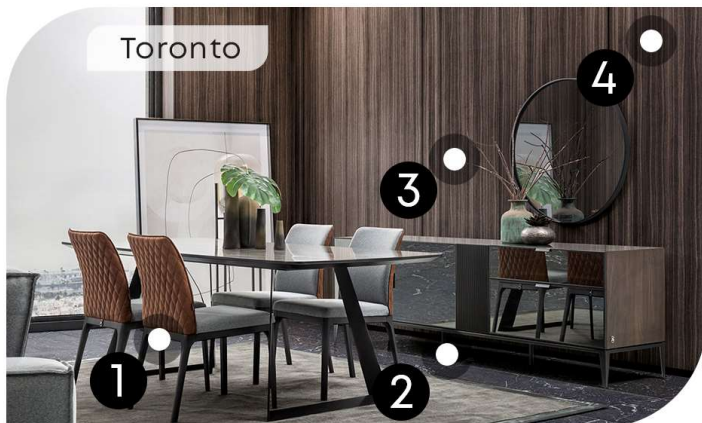

Toronto

4

3

1

2

1.Трапезен стол

Ш47/В84/Д62 **348,-** ~~409-~~ **-15%**

2.Трапезна маса

Ш185/В76/Д100 **1656,-** ~~2208-~~ **-25%**

Ш200/В76/Д100 **1782,-** ~~2376-~~ **-25%**

Ш220/В76/Д100 **2068,-** ~~2433-~~ **-15%**

Ш240/В76/Д100 **2227,-** ~~2620-~~ **-15%**

3.Бюфет

Ш233/В73/Д53 **2339,-** ~~3118-~~ **-25%**

4.Огледало за бюфет

Ш90/В90/Д4 **452,-** ~~532-~~ **-15%**

1.Легло

160x200 с механизъм и малка табла **2494,-** ~~2934-~~ **-15%**

180x200 с механизъм и малка табла **2604,-** ~~3063-~~ **-15%**

160x200 с механизъм и голяма табла **2721,-** ~~3201-~~ **-15%**

180x200 с механизъм и голяма табла **2808,-** ~~3303-~~ **-15%**

2.Тоалетка

Ш270/В77/Д48 **1656,-** ~~2208-~~ **-25%**

3.Нощно шкафче

Ш65/В42/Д45 **272,-** ~~320-~~ **-15%**

4.Гардероб плъзгащи врати

Ш270/В230/Д68 **2807,-** ~~3742-~~ **-25%**

Възможност за избор на различни разпределения. Опция Basic
За повече информация посетете: www.ralica.bg