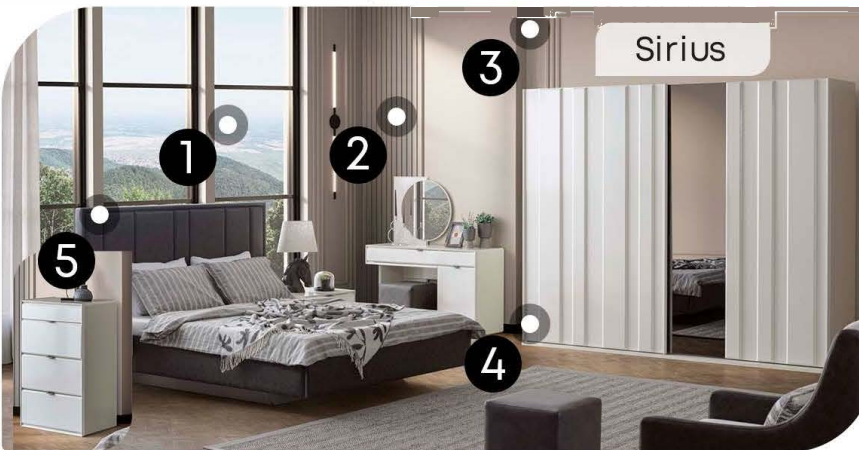

1. Легло с ракла и табла
с повдигащ механизъм

1287,- ~~1716,-~~ **-25%**
За матрак 160x200 Ш180/В120/Д209

1364,- ~~1819,-~~ **-25%**
За матрак 180x200 Ш200/В120/Д209

2. Тоалетка с огледало **552,-** ~~736,-~~ **-25%**
Ш126/В140/Д46

3. Гардероб

1723,- ~~2297,-~~ **-25%** Шесткрилен Ш260/В215/Д60

1473,- ~~1964,-~~ **-25%** Петкрилен Ш220/В215/Д60

1856,- ~~2475,-~~ **-25%** Плъзгащи врати Ш260/В215/Д67

4. Табуретка **116,-** ~~154,-~~ **-25%** Ш40/В43/Д440

5. Висок скрин **482,-** ~~643,-~~ **-25%** Ш45/В104/Д45

Gala

-25% намаление

1. Легло с ракла и табла
За матрак 100x200 Ш108/В121/Д209 **861,-** ~~1148,-~~ **-25%**

За матрак 120x200 Ш128/В121/Д209 **940,-** ~~1253,-~~ **-25%**

2. Бюро Ш118/В74/Д61 **467,-** ~~623,-~~ **-25%**

3. Надстройка Ш117/В44 **182,-** ~~243,-~~ **-25%**

4. Стол **320,-** ~~426,-~~ **-25%**

5. Гардероб Ш136/В214/Д60 **1005,-** ~~1340,-~~ **-25%**

6. Висок скрин с огледало Ш118/В74/Д61 **517,-** ~~689,-~~ **-25%**

7. Нощно шкафче Ш117/В44 **240,-** ~~320,-~~ **-25%**