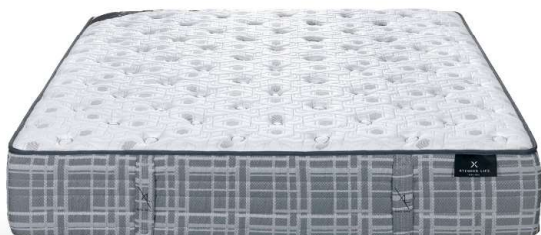

### База с ракла и табла Lisboa + матрак Virginia

Повдигащ механизъм с място за съхранение. Матрак: Слой Aloe Vera, Покет пружини, Мемори пяна, Новозеландска вълна

### Матрак Grayson

160x200

Височина: 35 см

Системата Pocket Springs осигурява перфектната опора и анатомия, а естественият и хипоалергенен латекс ще създаде здравословна и безопасна среда за сън.

~~1764,-~~  
**1399,-**  
tbi bank 0% лихва 6 x 233 лв.

### Матрак Westlake

160x200

Височина: 35 см

Платът Tencel ще ви накара да почувствате уникално усещане за мекота и комфорт. Мемори пяната ще се приспособи към формата на тялото ви и ще осигури идеалната опора