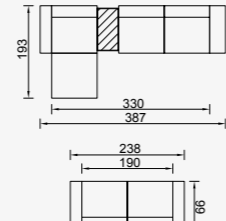

OPTION 20

KG: 219,0 m³: 4,83

OPTION 21

KG: 219,0 m³: 4,83

OPTION 17

KG: 165,0 m³: 3,37

OPTION 18

KG: 165,0 m³: 3,37

OPTION 13

KG: 240,0 m³: 4,79

OPTION 14

KG: 218,0 m³: 2,55

NICE ARMCHAIR

KG: 21,0 m³: 0,60

ROMA ARMCHAIR

KG: 20,5 m³: 0,68