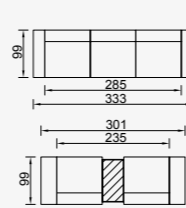

OPTION 20

KG: 219,0 m³: 4,83

OPTION 21

KG: 219,0 m³: 4,83

OPTION 17

KG: 165,0 m³: 3,37

OPTION 18

KG: 165,0 m³: 3,37

OPTION 13

KG: 240,0 m³: 4,79

OPTION 14

KG: 218,0 m³: 2,55

NICE ARMCHAIR

KG: 21,0 m³: 0,60

ROMA ARMCHAIR

KG: 20,5 m³: 0,68