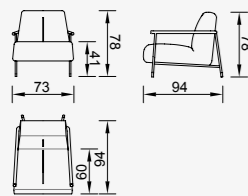

OPTION 20

KG: 219,0 m³: 4,83

OPTION 21

KG: 219,0 m³: 4,83

OPTION 17

KG: 165,0 m³: 3,37

OPTION 18

KG: 165,0 m³: 3,37

OPTION 13

KG: 240,0 m³: 4,79

OPTION 14

KG: 218,0 m³: 2,55

NICE ARMCHAIR

KG: 21,0 m³: 0,60

ROMA ARMCHAIR

KG: 20,5 m³: 0,68