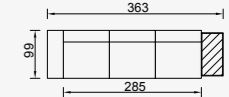

Pouf With Rectangle
Coffee Table Module

KG: 15,0 m³: 0,18

Pouf With Square
Coffee Table Module

KG: 30,0 m³: 0,50

plus poufy bohem

OPTION 22

KG: 84,0 m³: 1,96

OPTION 23

KG: 119,0 m³: 2,41

OPTION 24

KG: 113,0 m³: 2,63

OPTION 29

KG: 99,0 m³: 2,14

OPTION 28

KG: 115,0 m³: 2,50

OPTION 25

KG: 128,0 m³: 2,81

OPTION 5

KG: 135,0 m³: 2,87

OPTION 6

KG: 135,0 m³: 2,87

OPTION 26

KG: 118,0 m³: 2,49

OPTION 27