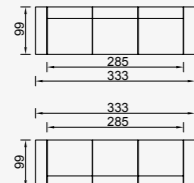

KG: 204,0 m³: 4,36

OPTION 35

KG: 204,0 m³: 4,36

OPTION 16

KG: 175,0 m³: 3,69

OPTION 1

KG: 180,0 m³: 3,48

plus poufy bohem

OPTION 2

KG: 168,0 m³: 3,92

OPTION 3

KG: 238,0 m³: 4,88

OPTION 4

KG: 226,0 m³: 4,92

OPTION 19

KG: 199,0 m³: 4,46