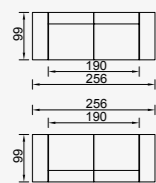

KG: 204,0 m³: 4,36

OPTION 35

KG: 204,0 m³: 4,36

OPTION 16

KG: 175,0 m³: 3,69

OPTION 1

KG: 180,0 m³: 3,48

plus poufy bohem

OPTION 2

KG: 168,0 m³: 3,92

OPTION 3

KG: 238,0 m³: 4,88

OPTION 4

KG: 226,0 m³: 4,92

OPTION 19

KG: 199,0 m³: 4,46