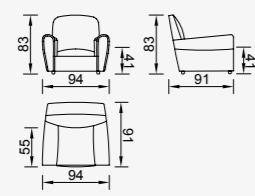

OPTION 20

KG: 219,0 m³: 4,83

OPTION 21

KG: 219,0 m³: 4,83

OPTION 17

KG: 165,0 m³: 3,37

OPTION 18

KG: 165,0 m³: 3,37

OPTION 13

KG: 240,0 m³: 4,79

OPTION 14

KG: 218,0 m³: 2,55

NICE ARMCHAIR

KG: 21,0 m³: 0,60

ROMA ARMCHAIR

KG: 20,5 m³: 0,68