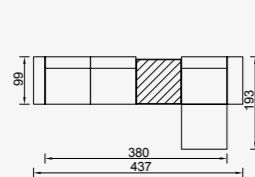

OPTION 20

KG: 219,0 m³: 4,83

OPTION 21

KG: 219,0 m³: 4,83

OPTION 17

KG: 165,0 m³: 3,37

OPTION 18

KG: 165,0 m³: 3,37

OPTION 13

KG: 240,0 m³: 4,79

OPTION 14

KG: 218,0 m³: 2,55

NICE ARMCHAIR

KG: 21,0 m³: 0,60

ROMA ARMCHAIR

KG: 20,5 m³: 0,68