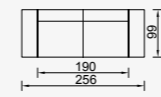

Inter Module

KG: 29,0 m³: 0,67

Corner Module
(Left)

KG: 45,0 m³: 0,87

Corner Module
(Right)

KG: 45,0 m³: 0,87

Pouf

KG: 19,0 m³: 0,35

Pouf With Rectangle
Coffee Table Module

KG: 15,0 m³: 0,18

Pouf With Square
Coffee Table Module

KG: 30,0 m³: 0,50

plus poufy bohem

OPTION 22

KG: 84,0 m³: 1,96

OPTION 23

KG: 119,0 m³: 2,41

OPTION 24

KG: 113,0 m³: 2,63

OPTION 29

KG: 99,0 m³: 2,14

OPTION 28

KG: 115,0 m³: 2,50

OPTION 25