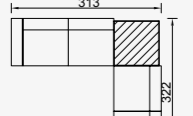

KG: 190,0 m³: 4,06

OPTION 31

KG: 276,0 m³: 5,88

OPTION 32

KG: 276,0 m³: 5,88

OPTION 30

KG: 261,0 m³: 5,70

OPTION 34

KG: 204,0 m³: 4,36

OPTION 35

KG: 204,0 m³: 4,36

OPTION 16

KG: 175,0 m³: 3,69

OPTION 1

KG: 180,0 m³: 3,48

plus poufy bohem