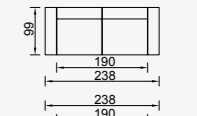

KG: 190,0 m³: 4,06

OPTION 31

KG: 276,0 m³: 5,88

OPTION 32

KG: 276,0 m³: 5,88

OPTION 30

KG: 261,0 m³: 5,70

OPTION 34

KG: 204,0 m³: 4,36

OPTION 35

KG: 204,0 m³: 4,36

OPTION 16

KG: 175,0 m³: 3,69

OPTION 1

KG: 180,0 m³: 3,48

plus poufy bohem

OPTION 2

KG: 168,0 m³: 3,92

OPTION 3

KG: 238,0 m³: 4,88

OPTION 4

KG: 226,0 m³: 4,92

OPTION 19

KG: 199,0 m³: 4,46