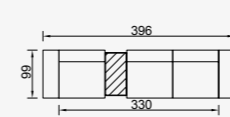

Pouf With Rectangle
Coffee Table Module

KG: 15,0 m³: 0,18

Pouf With Square
Coffee Table Module

KG: 30,0 m³: 0,50

plus poufy bohem

OPTION 22

KG: 84,0 m³: 1,96

OPTION 23

KG: 119,0 m³: 2,41

OPTION 24

KG: 113,0 m³: 2,63

OPTION 29

KG: 99,0 m³: 2,14

OPTION 28

KG: 115,0 m³: 2,50

OPTION 25

KG: 128,0 m³: 2,81

OPTION 5

KG: 135,0 m³: 2,87

OPTION 6

KG: 135,0 m³: 2,87

OPTION 26

KG: 118,0 m³: 2,49

OPTION 27