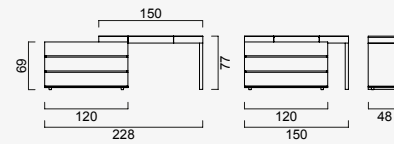

# atlanta

65 cm Side Panel  
(P 65)

90 cm Side Panel  
(P 90)

65 cm Side Height  
Panel (P 65)

90 cm Side Height  
Panel (P 90)

160 cm Bedstead  
Height (Y 160)

180 cm Bedstead  
Height (Y 180)

Nightstand  
65 cm

Nightstand  
90 cm

Dresser

Atlanta Bedstead (160)  
WITH STORAGE

Atlanta Bedstead (180)  
WITH STORAGE

OPTION 1

OPTION 2

OPTION 3

OPTION 4