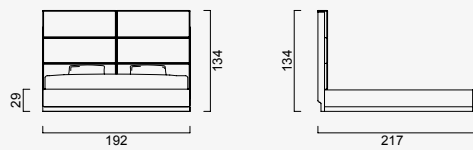

# atlanta

65 cm Side Panel  
(P 65)

90 cm Side Panel  
(P 90)

65 cm Side Height  
Panel (P 65)

90 cm Side Height  
Panel (P 90)

160 cm Bedstead  
Height (Y 160)

180 cm Bedstead  
Height (Y 180)

Nightstand  
65 cm

Nightstand  
90 cm

Dresser

Atlanta Bedstead (160)  
WITH STORAGE

Atlanta Bedstead (180)  
WITH STORAGE

OPTION 1

OPTION 2

OPTION 3

OPTION 4