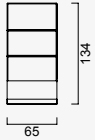

# atlanta

65 cm Side Panel  
(P 65)

90 cm Side Panel  
(P 90)

65 cm Side Height  
Panel (P 65)

90 cm Side Height  
Panel (P 90)

160 cm Bedstead  
Height (Y 160)

180 cm Bedstead  
Height (Y 180)

Nightstand  
65 cm

Nightstand  
90 cm

Dresser

Atlanta Bedstead (160)  
WITH STORAGE

Atlanta Bedstead (180)  
WITH STORAGE

OPTION 1

OPTION 2

OPTION 3

OPTION 4