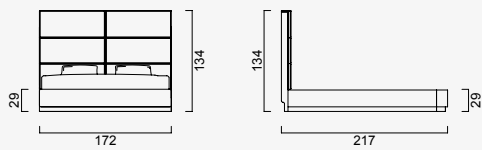

# atlanta

65 cm Side Panel  
(P 65)

90 cm Side Panel  
(P 90)

65 cm Side Height  
Panel (P 65)

90 cm Side Height  
Panel (P 90)

160 cm Bedstead  
Height (Y 160)

180 cm Bedstead  
Height (Y 180)

Nightstand  
65 cm

Nightstand  
90 cm

Dresser

Atlanta Bedstead (160)  
WITH STORAGE

Atlanta Bedstead (180)  
WITH STORAGE

OPTION 1

OPTION 2

OPTION 3

OPTION 4