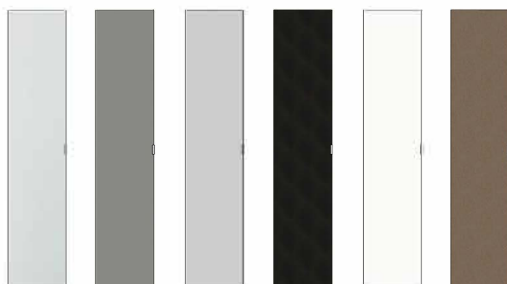

Vizon
Antrasit
Quartz
Black
Lületaş
Chocolate