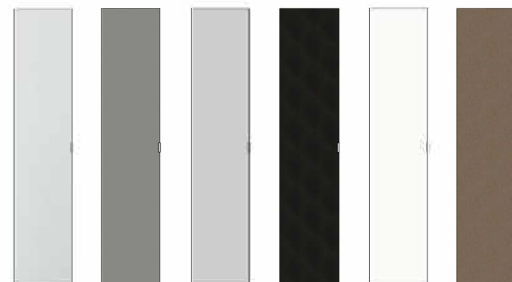

Beyonce Grey

МДФ мат боя

Black Frame
Inox Frame

Left
Right

Left
Right

Left
Right

Left
Right

Vizon
Antrasit
Quartz
Black
Lületaş
Chocolate