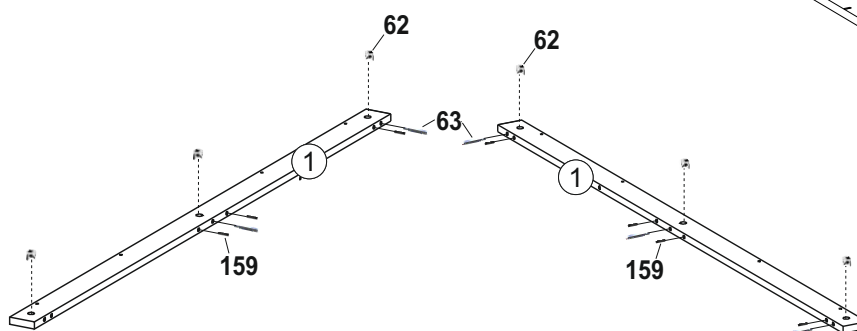

# Монтажна схема на легло Loft 160x200 см

1-4

01.116.2301.00- Легло LOFT 160X200

01.116.2301.00 "LOFT" DOUBLE BASE 160X200

Код  
Элемент  
Брой

4	7	8	62	63	159	144	394	3	25	211	14	11	102	65	595	334	719	29	675	305	598	155	43	34	207	208	207
16	10	8	17	17	18	17	8	6	12	2	4	16	12	12	4	2	2	4	8	1	12	4	8	4	6	3	2

E 675

6X30