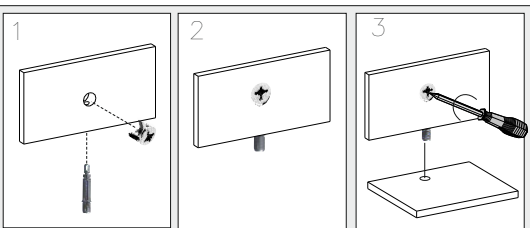

# Монтажна схема на легло Loft 160x200 см

1-4

01.116.2301.00- Легло LOFT 160X200

01.116.2301.00 "LOFT" DOUBLE BASE 160X200

Код  
Элемент  
Брой

4	7	8	62	63	159	144	394	3	25	211	14	11	102	65	595	334	719	29	675	305	598	155	43	34	207	208	207
16	10	8	17	17	18	17	8	6	12	2	4	16	12	12	4	2	2	4	8	1	12	4	8	4	6	3	2