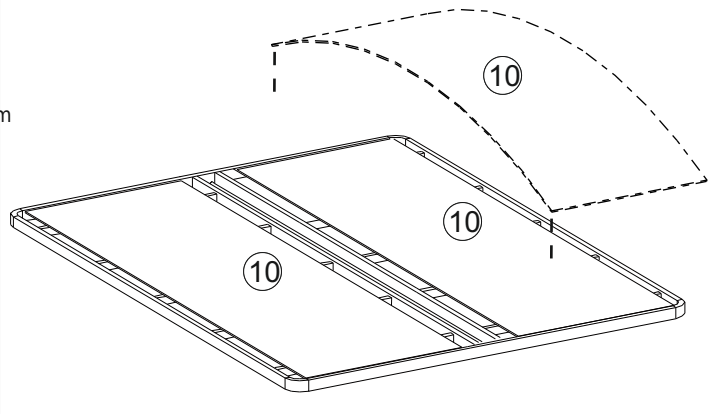

# Монтажна схема на легло Loft 160x200 см

1-4

01.116.2301.00- Легло LOFT 160X200

01.116.2301.00 "LOFT" DOUBLE BASE 160X200

Код  
Элемент  
Брой

4	7	8	62	63	159	144	394	3	25	211	14	11	102	65	595	334	719	29	675	305	598	155	43	34	207	208	207
16	10	8	17	17	18	17	8	6	12	2	4	16	12	12	4	2	2	4	8	1	12	4	8	4	6	3	2