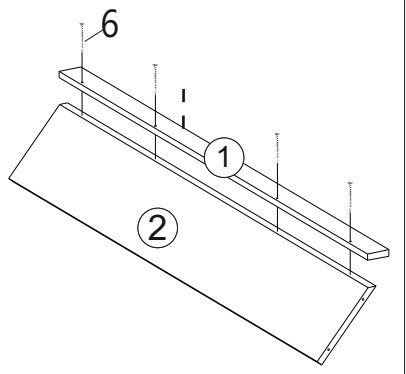

# Монтажна схема на легло Loft 160x200 см

1-4

01.116.2301.00- Легло LOFT 160X200

01.116.2301.00 "LOFT" DOUBLE BASE 160X200

Код  
Элемент  
Брой

4	7	8	62	63	159	144	394	3	25	211	14	11	102	65	595	334	719	29	675	305	598	155	43	34	207	208	207
16	10	8	17	17	18	17	8	6	12	2	4	16	12	12	4	2	2	4	8	1	12	4	8	4	6	3	2

E 675

6X30