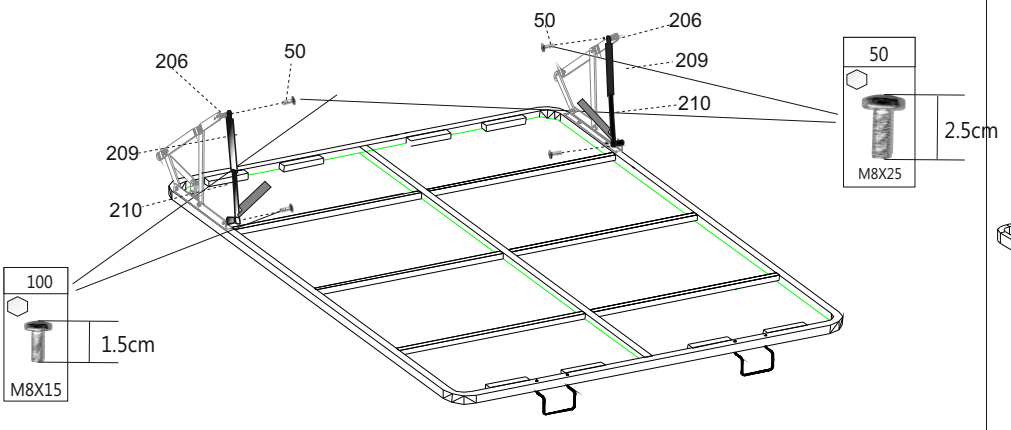

# Монтажна схема на легло Loft 160x200 см

1-4

01.116.2301.00- Легло LOFT 160X200

01.116.2301.00 "LOFT" DOUBLE BASE 160X200

Код  
Элемент  
Брой

4	7	8	62	63	159	144	394	3	25	211	14	11	102	65	595	334	719	29	675	305	598	155	43	34	207	208	207
16	10	8	17	17	18	17	8	6	12	2	4	16	12	12	4	2	2	4	8	1	12	4	8	4	6	3	2

E 675

6X30