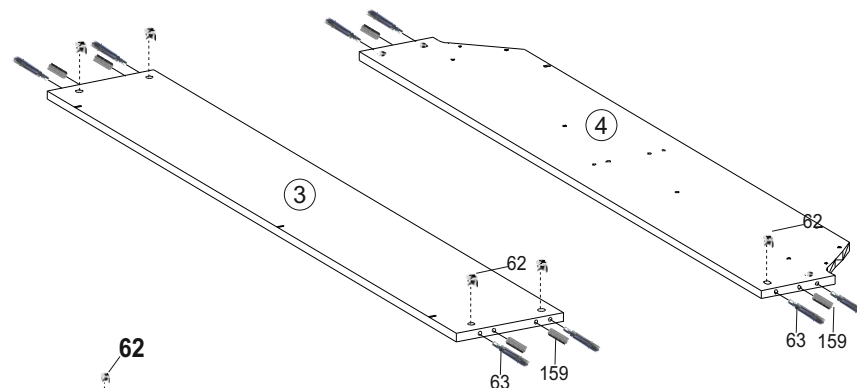

# Монтажна схема на легло Loft 160x200 см

1-4

01.116.2301.00- Легло LOFT 160X200

01.116.2301.00 "LOFT" DOUBLE BASE 160X200

Код  
Элемент  
Брой

4	7	8	62	63	159	144	394	3	25	211	14	11	102	65	595	334	719	29	675	305	598	155	43	34	207	208	207
16	10	8	17	17	18	17	8	6	12	2	4	16	12	12	4	2	2	4	8	1	12	4	8	4	6	3	2

E 675

6X30