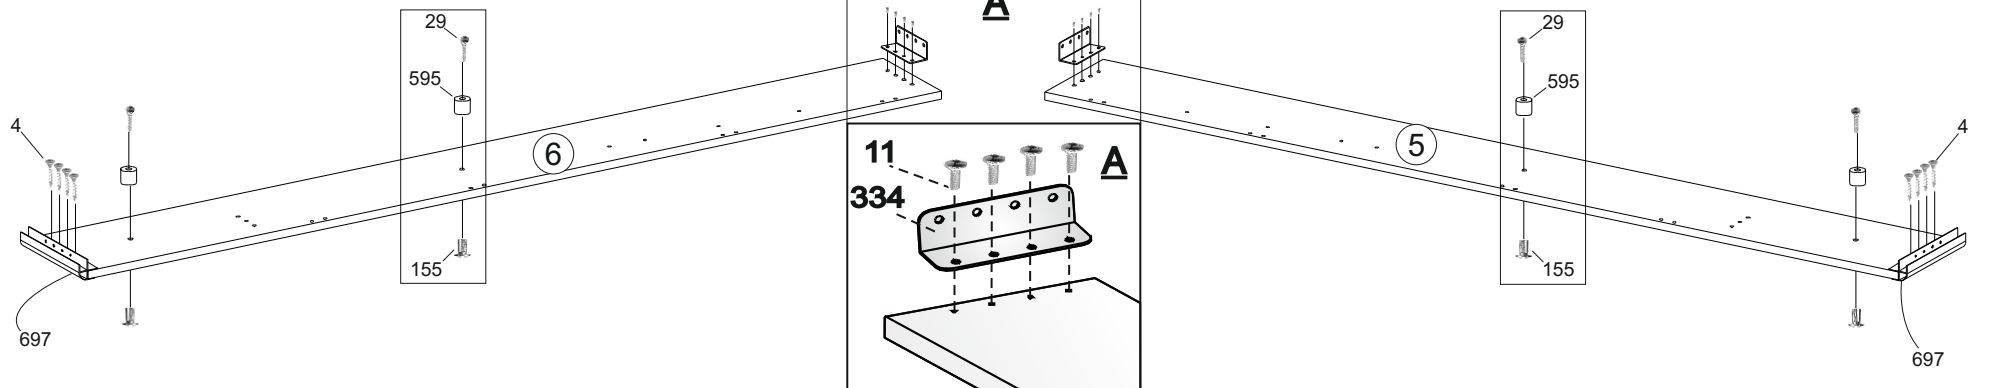

# Монтажна схема на легло Loft 160x200 см

1-4

01.116.2301.00- Легло LOFT 160X200

01.116.2301.00 "LOFT" DOUBLE BASE 160X200

Код  
Элемент  
Брой

4	7	8	62	63	159	144	394	3	25	211	14	11	102	65	595	334	719	29	675	305	598	155	43	34	207	208	207
16	10	8	17	17	18	17	8	6	12	2	4	16	12	12	4	2	2	4	8	1	12	4	8	4	6	3	2

E 675

6X30