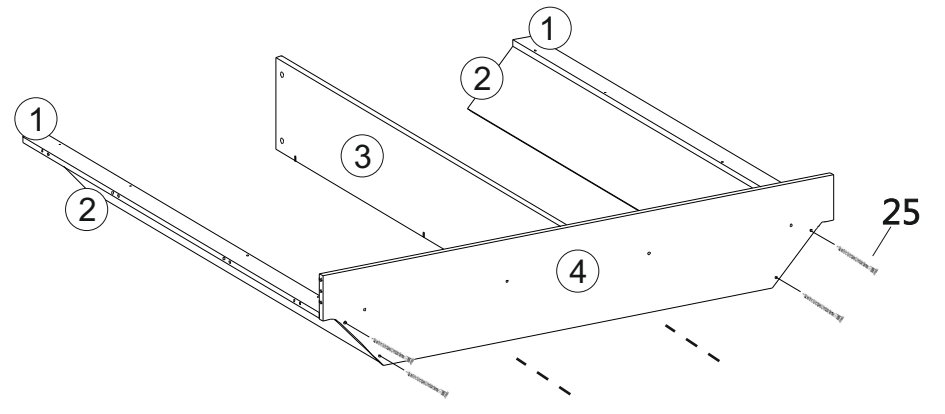

# Монтажна схема на легло Loft 160x200 см

1-4

01.116.2301.00- Легло LOFT 160X200

01.116.2301.00 "LOFT" DOUBLE BASE 160X200

Код  
Элемент  
Брой

4	7	8	62	63	159	144	394	3	25	211	14	11	102	65	595	334	719	29	675	305	598	155	43	34	207	208	207
16	10	8	17	17	18	17	8	6	12	2	4	16	12	12	4	2	2	4	8	1	12	4	8	4	6	3	2

E 675

6X30