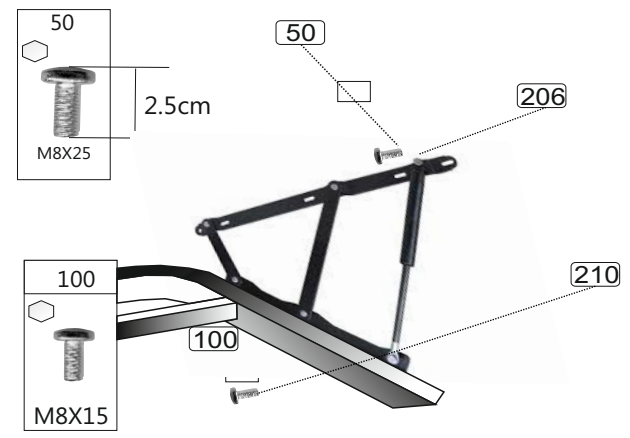

# Монтажна схема на легло Loft 160x200 см

1-4

01.116.2301.00- Легло LOFT 160X200

01.116.2301.00 "LOFT" DOUBLE BASE 160X200

Код  
Элемент  
Брой

4	7	8	62	63	159	144	394	3	25	211	14	11	102	65	595	334	719	29	675	305	598	155	43	34	207	208	207
16	10	8	17	17	18	17	8	6	12	2	4	16	12	12	4	2	2	4	8	1	12	4	8	4	6	3	2

E 675

6X30