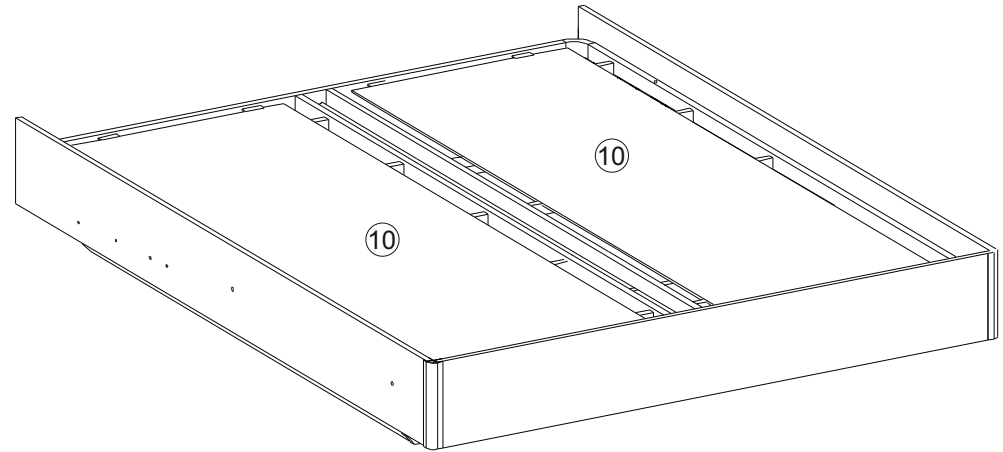

# Монтажна схема на легло Loft 160x200 см

1-4

01.116.2301.00- Легло LOFT 160X200

01.116.2301.00 "LOFT" DOUBLE BASE 160X200

Код  
Элемент  
Брой

4	7	8	62	63	159	144	394	3	25	211	14	11	102	65	595	334	719	29	675	305	598	155	43	34	207	208	207
16	10	8	17	17	18	17	8	6	12	2	4	16	12	12	4	2	2	4	8	1	12	4	8	4	6	3	2

E 675

6X30