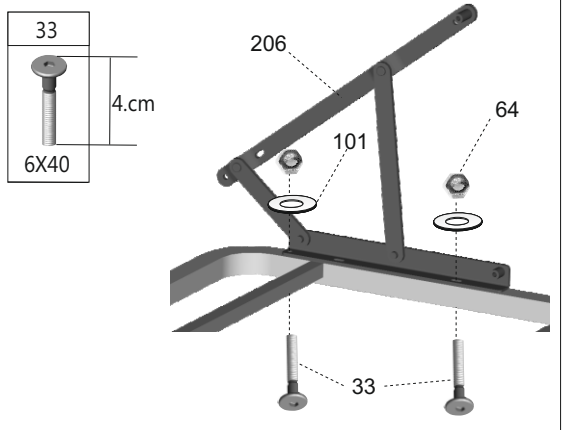

# Монтажна схема на легло Loft 160x200 см

1-4

01.116.2301.00- Легло LOFT 160X200

01.116.2301.00 "LOFT" DOUBLE BASE 160X200

Код  
Элемент  
Брой

4	7	8	62	63	159	144	394	3	25	211	14	11	102	65	595	334	719	29	675	305	598	155	43	34	207	208	207
16	10	8	17	17	18	17	8	6	12	2	4	16	12	12	4	2	2	4	8	1	12	4	8	4	6	3	2

E 675

6X30