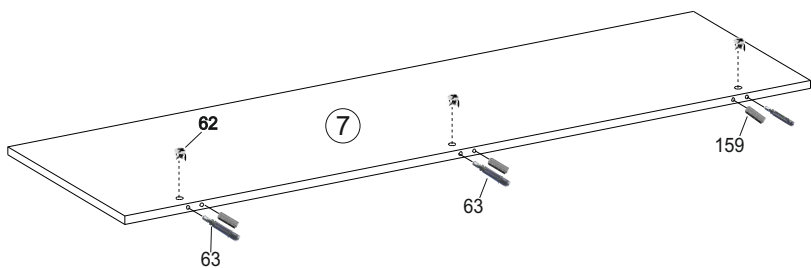

# Монтажна схема на легло Loft 160x200 см

1-4

01.116.2301.00- Легло LOFT 160X200

01.116.2301.00 "LOFT" DOUBLE BASE 160X200

Код  
Элемент  
Брой

4	7	8	62	63	159	144	394	3	25	211	14	11	102	65	595	334	719	29	675	305	598	155	43	34	207	208	207
16	10	8	17	17	18	17	8	6	12	2	4	16	12	12	4	2	2	4	8	1	12	4	8	4	6	3	2

E 675

6X30