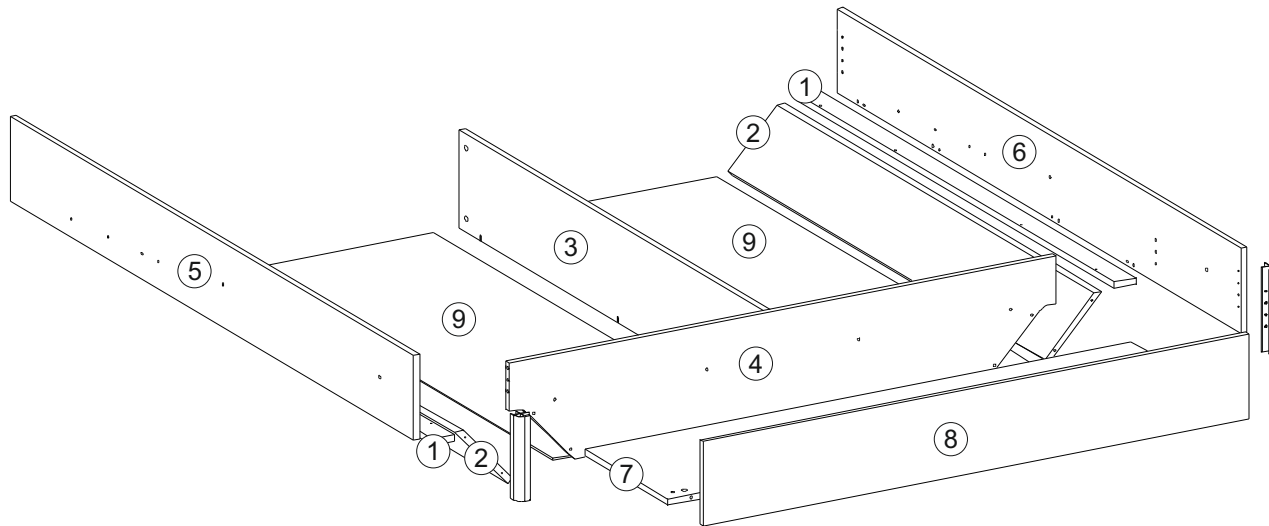

# Монтажна схема на легло Loft 160x200 см

1-4

01.116.2301.00- Легло LOFT 160X200

01.116.2301.00 "LOFT" DOUBLE BASE 160X200

Код  
Элемент  
Брой

4	7	8	62	63	159	144	394	3	25	211	14	11	102	65	595	334	719	29	675	305	598	155	43	34	207	208	207
16	10	8	17	17	18	17	8	6	12	2	4	16	12	12	4	2	2	4	8	1	12	4	8	4	6	3	2

E 675

6X30