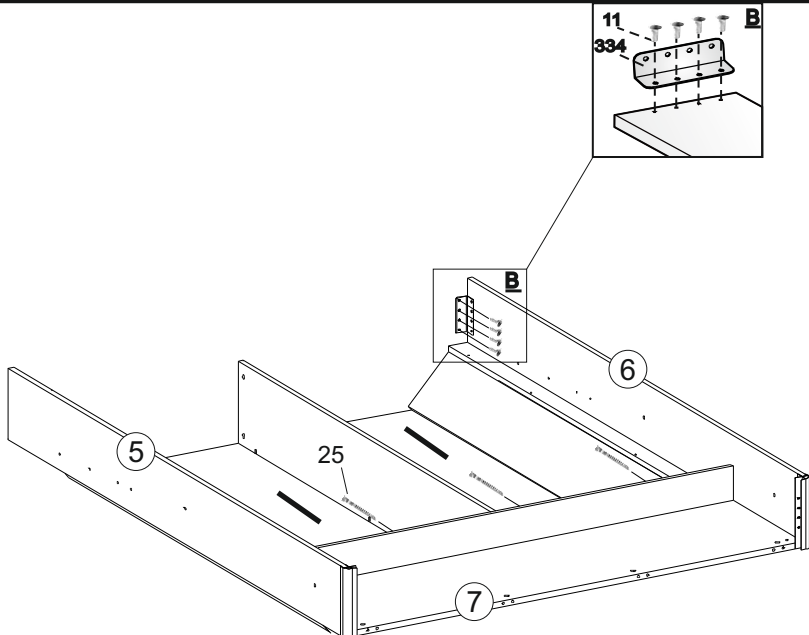

# Монтажна схема на легло Loft 160x200 см

1-4

01.116.2301.00- Легло LOFT 160X200

01.116.2301.00 "LOFT" DOUBLE BASE 160X200

Код  
Элемент  
Брой

4	7	8	62	63	159	144	394	3	25	211	14	11	102	65	595	334	719	29	675	305	598	155	43	34	207	208	207
16	10	8	17	17	18	17	8	6	12	2	4	16	12	12	4	2	2	4	8	1	12	4	8	4	6	3	2

E 675

6X30