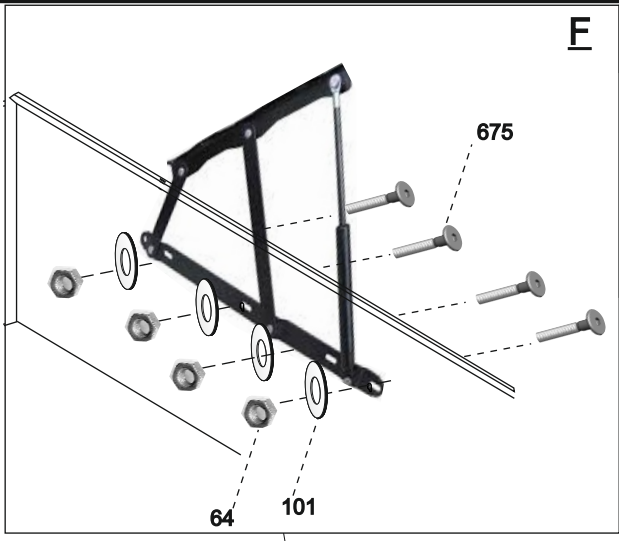

# Монтажна схема на легло Loft 160x200 см

1-4

01.116.2301.00- Легло LOFT 160X200

01.116.2301.00 "LOFT" DOUBLE BASE 160X200

Код  
Элемент  
Брой

4	7	8	62	63	159	144	394	3	25	211	14	11	102	65	595	334	719	29	675	305	598	155	43	34	207	208	207
16	10	8	17	17	18	17	8	6	12	2	4	16	12	12	4	2	2	4	8	1	12	4	8	4	6	3	2

E 675

6X30