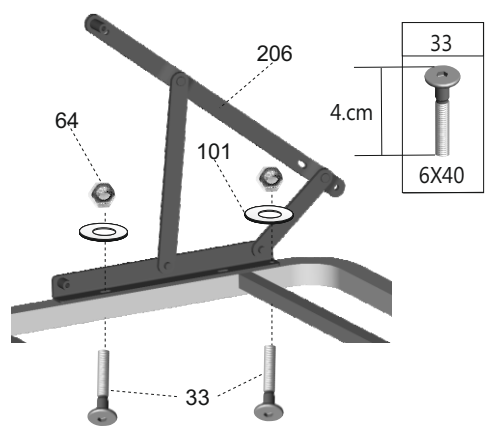

# Монтажна схема на легло Loft 160x200 см

1-4

01.116.2301.00- Легло LOFT 160X200

01.116.2301.00 "LOFT" DOUBLE BASE 160X200

Код  
Элемент  
Брой

4	7	8	62	63	159	144	394	3	25	211	14	11	102	65	595	334	719	29	675	305	598	155	43	34	207	208	207
16	10	8	17	17	18	17	8	6	12	2	4	16	12	12	4	2	2	4	8	1	12	4	8	4	6	3	2

E 675

6X30