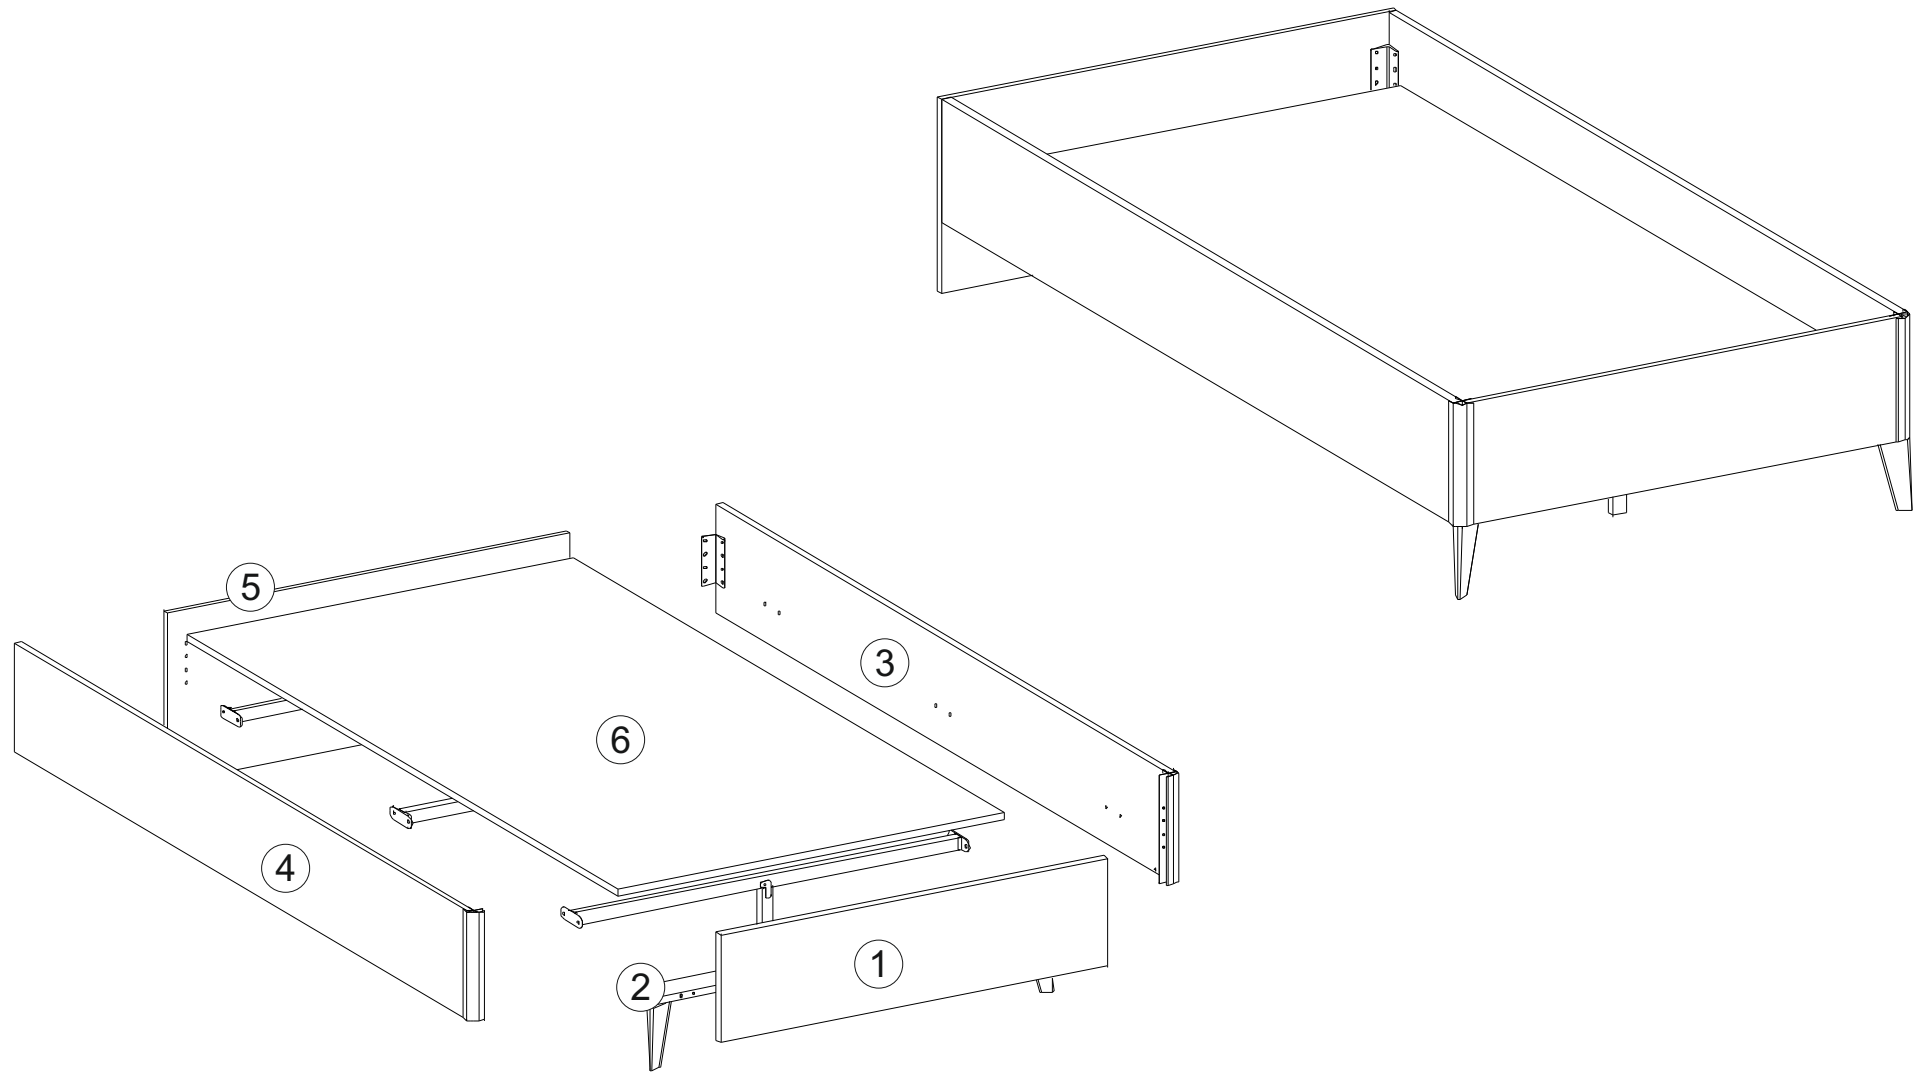

Монтажна схема на легло Loft 120x200

1-2

03.116.2107.01 Легло LOFT 120X200

"LOFT" YOUNG DOUBLE BED 120X200

Код	63	62	144	12	334	159	4	683	719	671
Монтаж										
Брой	5	5	5	28 6x12 YSB	2	6	16 3,5x18	2	2	8 6x20 YSB