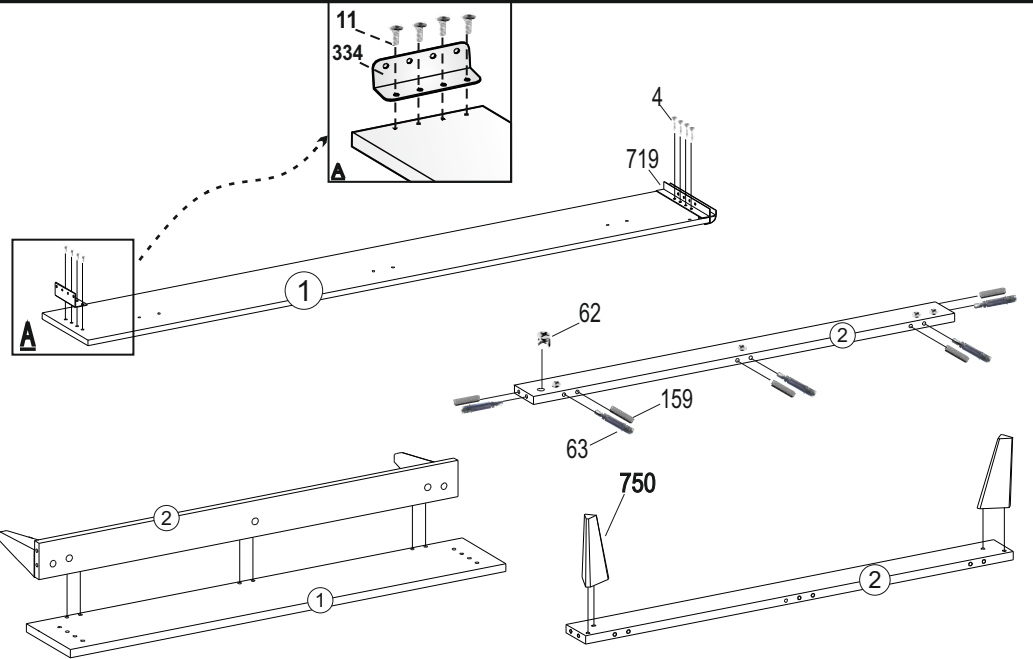

Монтажна схема на легло Loft 120x200

1-2

03.116.2107.01 Легло LOFT 120X200

"LOFT" YOUNG DOUBLE BED 120X200

Код	63	62	144	12	334	159	4	683	719	671
Монтаж										
Брой	5	5	5	28 6x12 YSB	2	6	16 3,5x18	2	2	8 6x20 YSB