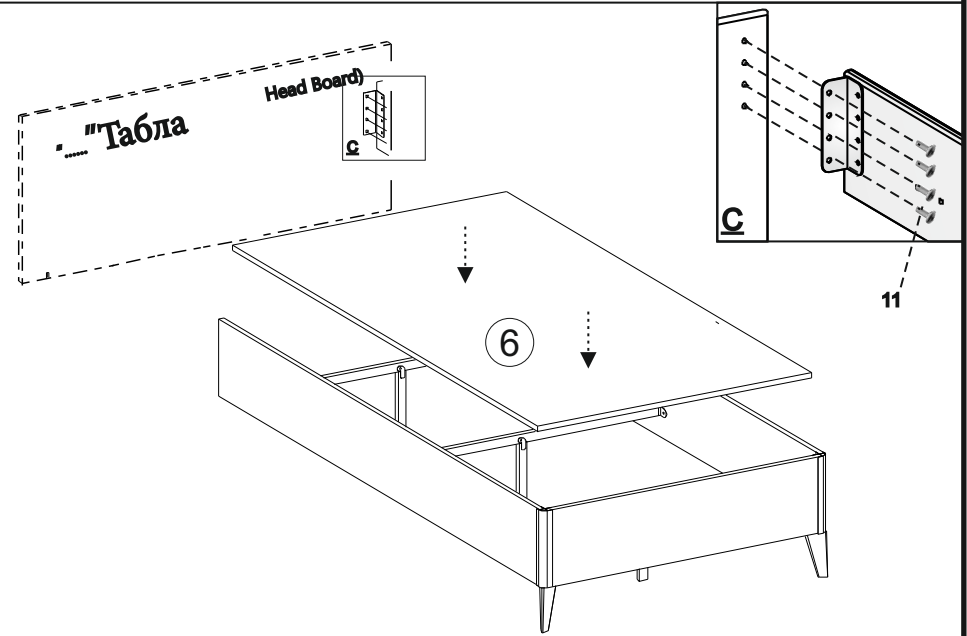

Монтажна схема на легло Loft 120x200

1-2

03.116.2107.01 Легло LOFT 120X200

"LOFT" YOUNG DOUBLE BED 120X200

Код	63	62	144	12	334	159	4	683	719	671
Монтаж										
Брой	5	5	5	28 6x12 YSB	2	6	16 3,5x18	2	2	8 6x20 YSB