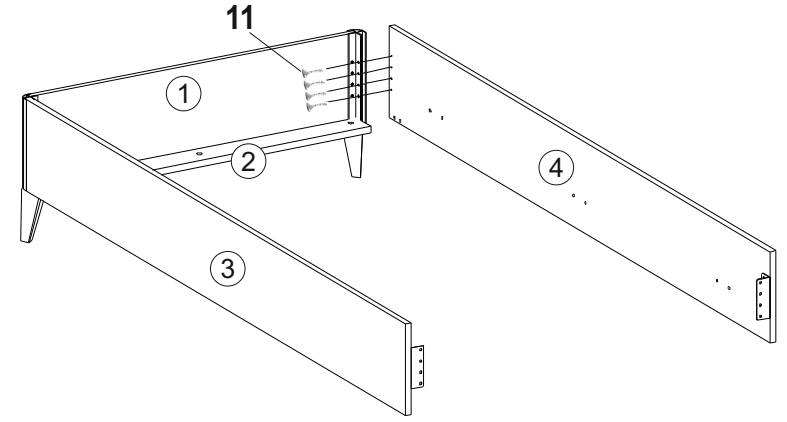

Монтажна схема на легло Loft 120x200

1-2

03.116.2107.01 Легло LOFT 120X200

"LOFT" YOUNG DOUBLE BED 120X200

Код	63	62	144	12	334	159	4	683	719	671
Монтаж										
Брой	5	5	5	28 6x12 YSB	2	6	16 3,5x18	2	2	8 6x20 YSB