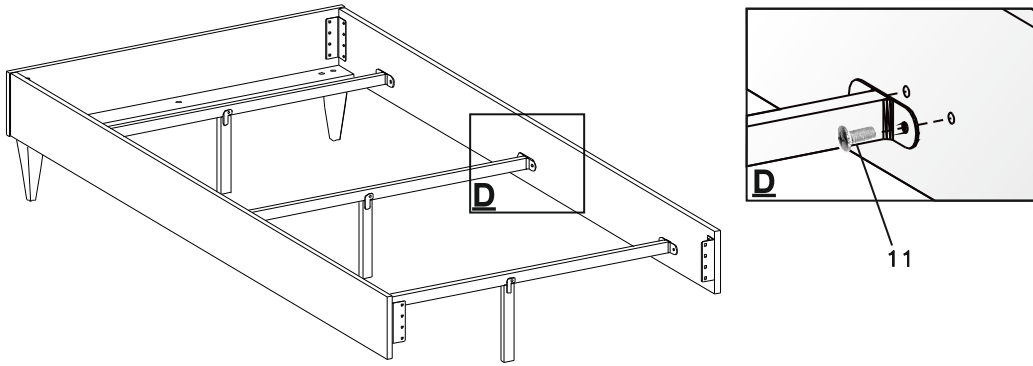

Монтажна схема на легло Loft 120x200

1-2

03.116.2107.01 Легло LOFT 120X200

"LOFT" YOUNG DOUBLE BED 120X200

Код	63	62	144	12	334	159	4	683	719	671
Монтаж										
Брой	5	5	5	28 6x12 YSB	2	6	16 3,5x18	2	2	8 6x20 YSB