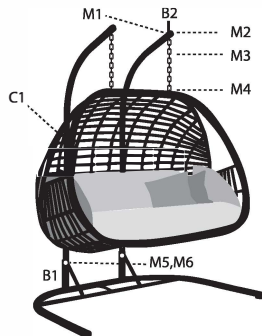

Thank you for choosing Capri Swing. Use in joy.

СХЕМА ЗА МОНТАЖ НА ЕДИНИЧНА ЛЮЛКА
Single Swing Installation Dia

Capri
Cwing

СХЕМА ЗА МОНТАЖ НА ДВОЙНА ЛЮЛКА

Double Swing Installation Diagram

1 Görsel

2 Görsel

3 Görsel

4 Görsel

5 Görsel

СХЕМА ЗА МОНТАЖ НА СЕТ Set Installation Diagram

1 ЕДИНИЧЕН СЕТ / SINGLE SET

2 ДВОЕН СЕТ / DOUBLE SET

3 ТРОЕН СЕТ / TRIPLE SET

4 КРАК / LEG

6 ИНСТАЛАЦИЯ / INSTALLATION

СХЕМА ЗА МОНТАЖ НА ЪГЛОВ СЕТ Corner Set Installation Diagram

1 ЪГЛОВ СЕТ / CORNER SET

2 ИНСТАЛАЦИЯ / INSTALLATION

3 МАСА / TABLE

0700 19 919

"Мебелни къщи Ралица" АД

/capriswing