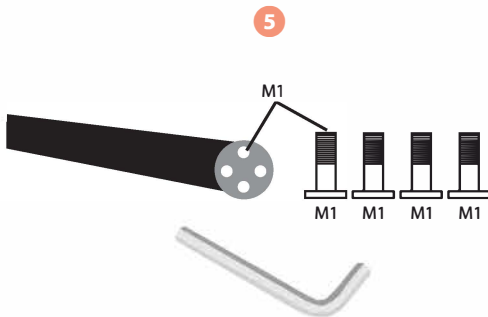

Thank you for choosing Capri Swing. Use in joy.

СХЕМА ЗА МОНТАЖ НА ЕДИНИЧНА ЛЮЛКА
Single Swing Installation Dia

Capri
Cwing

СХЕМА ЗА МОНТАЖ НА ДВОЙНА ЛЮЛКА

Double Swing Installation Diagram

1 Görsel

2 Görsel

3 Görsel

4 Görsel

5 Görsel

СХЕМА ЗА МОНТАЖ НА СЕТ Set Installation Diagram

1 ЕДИНИЧЕН СЕТ / SINGLE SET

2 ДВОЕН СЕТ / DOUBLE SET

3 ТРОЕН СЕТ / TRIPLE SET

4 КРАК / LEG

6 ИНСТАЛАЦИЯ / INSTALLATION

СХЕМА ЗА МОНТАЖ НА ЪГЛОВ СЕТ Corner Set Installation Diagram

1 ЪГЛОВ СЕТ / CORNER SET

2 ИНСТАЛАЦИЯ / INSTALLATION

3 МАСА / TABLE

0700 19 919

"Мебелни къщи Ралица" АД

/capriswing