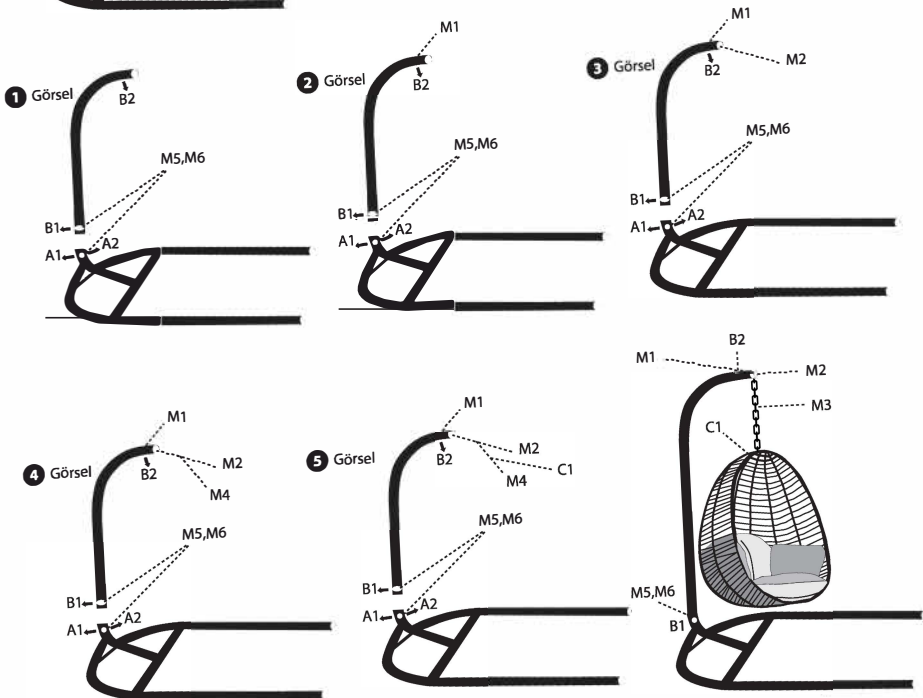

Thank you for choosing Capri Swing. Use in joy.

СХЕМА ЗА МОНТАЖ НА ЕДИНИЧНА ЛЮЛКА
Single Swing Installation Dia

Capri
Cwing

СХЕМА ЗА МОНТАЖ НА ДВОЙНА ЛЮЛКА

Double Swing Installation Diagram

1 Görsel

2 Görsel

3 Görsel

4 Görsel

5 Görsel

СХЕМА ЗА МОНТАЖ НА СЕТ Set Installation Diagram

1 ЕДИНИЧЕН СЕТ / SINGLE SET

2 ДВОЕН СЕТ / DOUBLE SET

3 ТРОЕН СЕТ / TRIPLE SET

4 КРАК / LEG