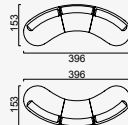

С Ъглов модул

2 -местен диван

4 -местен диван

5-местен диван

5-местен диван

Опция 25

Опция 1

Опция 2

Опция 3

Опция 5

Опция 7

Опция 16

Опция 19

2 -местен диван

105 mm
150 06 06 0010
x 2

85 mm
150 06 06 0011
x 3

M8 x 35
150 12 05 0011
x 20

С Модул

105 mm

150 06 06 0010

x 2

85 mm

150 06 06 0011

x 3

150 12 08 0006

x 4

Извит модул

105 mm

150 06 06 0010
x 2

85 mm

150 06 06 0011
x 3

M8 x 35