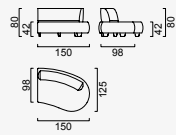

saloni
art of furniture

Von Von

Диван

Монтажна схема

Извит модул (Ляв)

Извит модул (Десен)

С Модул

Пуф

С Ъглов модул

2 -местен диван

4 -местен диван

5-местен диван

5-местен диван

Опция 25

Опция 1

Опция 2

Опция 3

Опция 5

Опция 7

Опция 16

Опция 19

2 -местен диван

105 mm
150 06 06 0010
x 2

85 mm
150 06 06 0011
x 3

150 12 08 0006

x 4

Извит модул

105 mm

150 06 06 0010
x 2

85 mm

150 06 06 0011
x 3

M8 x 35