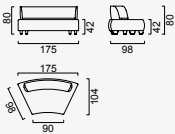

saloni
art of furniture

Von Von

Диван

Монтажна схема

Извит модул (Ляв)

Извит модул (Десен)

С Модул

Пуф

С Ъглов модул

2 -местен диван

4 -местен диван

5-местен диван

5-местен диван

Опция 25

Опция 1

Опция 2

Опция 3

Опция 5

Опция 7

Опция 16

Опция 19

2 -местен диван

105 mm
150 06 06 0010
x 2

85 mm
150 06 06 0011
x 3