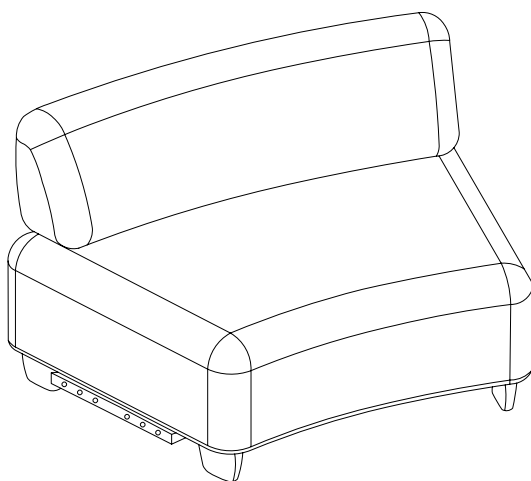

С Модул

---

105 mm

150 06 06 0010

x 2

85 mm

150 06 06 0011

x 3

M8 x 35

150 12 05 0011

x 20

M8 x 110

150 12 05 0023

x 2

150 12 07 0004

x 2

150 12 08 0006

x 4