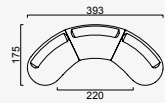

С Ъглов модул

2 -местен диван

4 -местен диван

5-местен диван

5-местен диван

Опция 25

Опция 1

Опция 2

Опция 3

Опция 5

Опция 7

Опция 16

Опция 19

2 -местен диван

105 mm
150 06 06 0010
x 2

85 mm
150 06 06 0011
x 3

M8 x 35
150 12 05 0011
x 20

С Модул

105 mm

150 06 06 0010

x 2

85 mm

150 06 06 0011

x 3