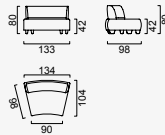

saloni
art of furniture

Von Von

Диван

Монтажна схема

Извит модул (Ляв)

Извит модул (Десен)

С Модул

Пуф

С Ъглов модул

2 -местен диван

4 -местен диван

5-местен диван

5-местен диван

Опция 25

Опция 1

Опция 2

Опция 3

Опция 5

Опция 7

Опция 16

Опция 19

2 -местен диван

105 mm
150 06 06 0010
x 2

85 mm
150 06 06 0011
x 3

150 12 08 0006

x 4

Извит модул

105 mm

150 06 06 0010
x 2

85 mm

150 06 06 0011
x 3

M8 x 35