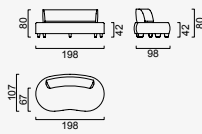

saloni
art of furniture

Von Von

Диван

Монтажна схема

Извит модул (Ляв)

Извит модул (Десен)

С Модул

Пуф

С Ъглов модул

2 -местен диван

4 -местен диван

5-местен диван

5-местен диван

Опция 25

Опция 1

Опция 2

Опция 3

Опция 5

Опция 7

Опция 16

Опция 19

2 -местен диван

105 mm
150 06 06 0010
x 2

85 mm
150 06 06 0011
x 3

150 12 08 0006

x 4

Извит модул

105 mm

150 06 06 0010
x 2

85 mm

150 06 06 0011
x 3

M8 x 35