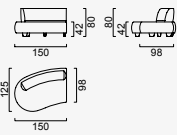

saloni
art of furniture

Von Von

Диван

Монтажна схема

Извит модул (Ляв)

Извит модул (Десен)

С Модул

Пуф

С Ъглов модул

2 -местен диван

4 -местен диван

5-местен диван

5-местен диван

Опция 25

Опция 1

Опция 2

Опция 3

Опция 5

Опция 7

Опция 16

Опция 19

2 -местен диван

105 mm
150 06 06 0010
x 2

85 mm
150 06 06 0011
x 3

150 12 08 0006

x 4

Извит модул

105 mm

150 06 06 0010
x 2

85 mm

150 06 06 0011
x 3

M8 x 35