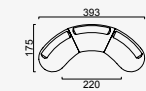

С Ъглов модул

2 -местен диван

4 -местен диван

5-местен диван

5-местен диван

Опция 25

Опция 1

Опция 2

Опция 3

Опция 5

Опция 7

Опция 16

Опция 19

2 -местен диван

105 mm
150 06 06 0010
x 2

85 mm
150 06 06 0011
x 3