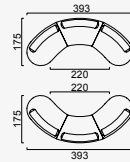

Опция 3

Опция 5

Опция 7

Опция 16

Опция 19

2 -местен диван

105 mm
150 06 06 0010
x 2

85 mm
150 06 06 0011
x 3

M8 x 35
150 12 05 0011
x 20

С Модул

105 mm

150 06 06 0010

x 2

85 mm

150 06 06 0011

x 3

M8 x 35

150 12 05 0011

x 20

M8 x 110

150 12 05 0023

x 2

150 12 07 0004

x 2

150 12 08 0006

x 4

Извит модул

105 mm

150 06 06 0010
x 2

85 mm

150 06 06 0011
x 3

M8 x 35