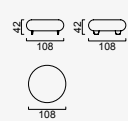

saloni
art of furniture

Von Von

Диван

Монтажна схема

Извит модул (Ляв)

Извит модул (Десен)

С Модул

Пуф

С Ъглов модул

2 -местен диван

4 -местен диван

5-местен диван

5-местен диван

Опция 25

Опция 1

Опция 2

Опция 3

Опция 5

Опция 7

Опция 16

Опция 19

2 -местен диван

105 mm
150 06 06 0010
x 2

85 mm
150 06 06 0011
x 3

150 12 08 0006

x 4

Извит модул

105 mm

150 06 06 0010
x 2

85 mm

150 06 06 0011
x 3

M8 x 35