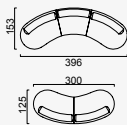

С Ъглов модул

2 -местен диван

4 -местен диван

5-местен диван

5-местен диван

Опция 25

Опция 1

Опция 2

Опция 3

Опция 5

Опция 7

Опция 16

Опция 19

2 -местен диван

105 mm
150 06 06 0010
x 2

85 mm
150 06 06 0011
x 3

M8 x 35
150 12 05 0011
x 20

С Модул

105 mm

150 06 06 0010

x 2

85 mm

150 06 06 0011

x 3

150 12 08 0006

x 4

Извит модул

105 mm

150 06 06 0010
x 2

85 mm

150 06 06 0011
x 3

M8 x 35