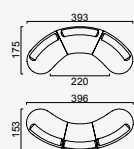

Опция 3

Опция 5

Опция 7

Опция 16

Опция 19

2 -местен диван

105 mm
150 06 06 0010
x 2

85 mm
150 06 06 0011
x 3

M8 x 35
150 12 05 0011
x 20

С Модул

105 mm

150 06 06 0010

x 2

85 mm

150 06 06 0011

x 3

M8 x 35

150 12 05 0011

x 20

M8 x 110

150 12 05 0023

x 2

150 12 07 0004

x 2

150 12 08 0006

x 4

Извит модул

105 mm

150 06 06 0010
x 2

85 mm

150 06 06 0011
x 3

M8 x 35