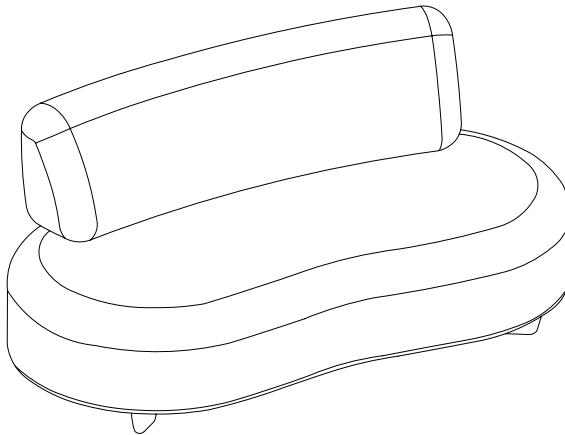

saloni
art of furniture

Von Von

Диван

Монтажна схема

Извит модул (Ляв)

Извит модул (Десен)

С Модул

Пуф

С Ъглов модул

2 -местен диван

4 -местен диван

5-местен диван

5-местен диван

Опция 25

Опция 1

Опция 2

Опция 3

Опция 5

Опция 7

Опция 16

Опция 19

2 -местен диван

105 mm
150 06 06 0010
x 2

85 mm
150 06 06 0011
x 3