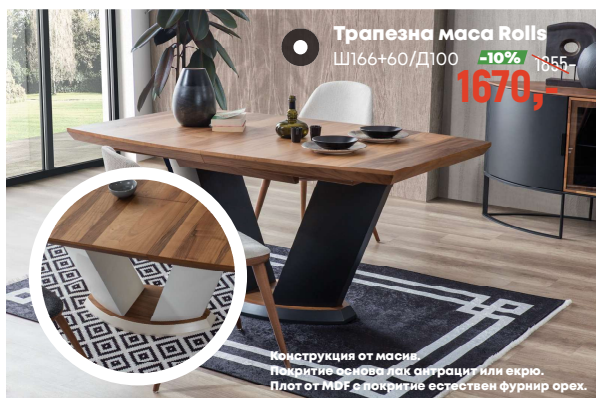

Трапезна маса Royal antracite/есру
разтегателна
Ш166+50/В76/Д90

~~1857,-~~
1670,-

*Основа: МДФ с покритие матирана боя в цвят антрацит
*Плот: МДФ с фурнировано покритие от естествено дърво - Орех.

~~952,-~~
952,-