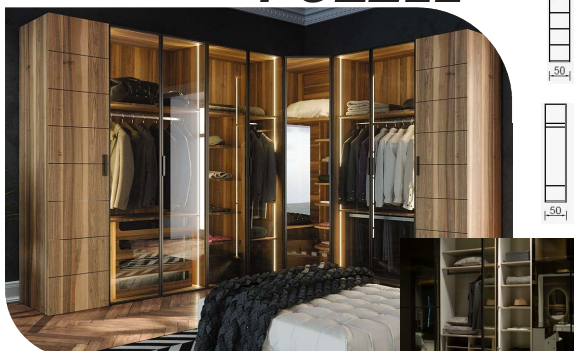

Проектирайте сами Вашият гардероб с модулите на Saloni Mobilya Puzzle - Walnut. Корпусите са изработени от ПДЧ с меламиново покритие. В модули Puzzle има led осветление.