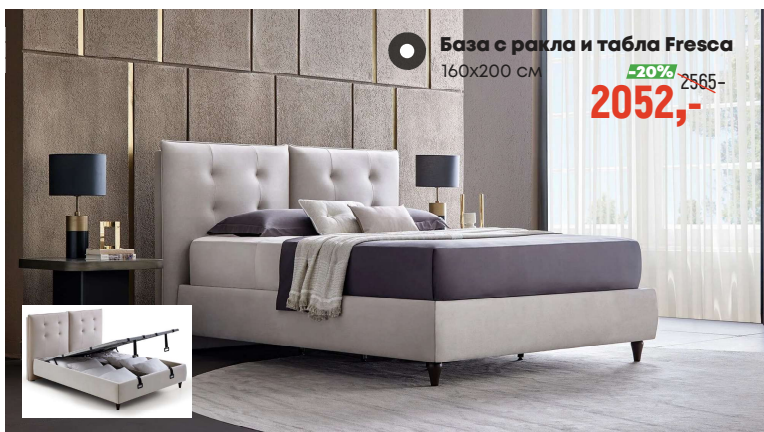

Матрак Prestige Prime

- *Ортопедичен матрак
- *Thermobond влакна
- *Технология Edge Spring- пълна поддръжка на крайните пружини.
- *Антибактериална дамаска
- *Зимна(100% вълна) и лятна страна (100% памук)
- *Височина на матрака: 32см.

1075,- ~~1535,-~~ ^{-30%}
120x200 см

1275,- ~~1821,-~~ ^{-30%}
160x200 см

1425,- ~~2036,-~~ ^{-30%}
180x200 см