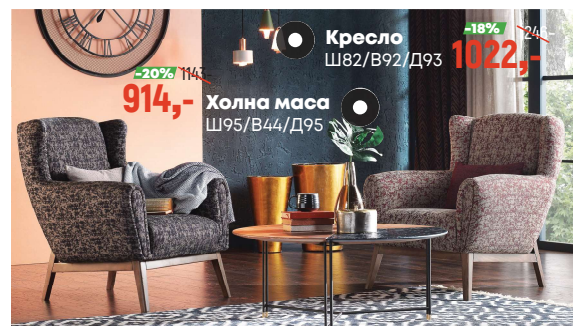

Netha

Помощна масичка
квадратна
Ш45/В53/Д45 ~~279,-~~ **222,-**

Триместен диван Netha
разтегателен
3 бр. възглавници ~~2731,-~~ **2239,-**
Ш240/В76/Д96
леглова площ: 185x88 см

Помощна масичка
кръгла
Ш50/В52/Д50 ~~600,-~~ **480,-**

Двуместен диван Netha
3 бр. възглавници ~~2144,-~~ **1758,-**
Ш210/В80/Д87

Двуместен разтегателен ~~1570,-~~ **1287,-**
Ш190/В82/Д103
леглова площ: 162x115 см

Триместен разтегателен ~~1875,-~~ **1538,-**
Ш215/В82/Д103
леглова площ: 182x115 см

Loreto

Нощно шкафче
Ш57/В48/Д48 ~~453,-~~ **362,-**

Легло с табла
повдигащ механизъм
160x200 см ~~2128,-~~ **1702,-**

~~2405,-~~ **1924,-**
180x200 см

Скрин
Ш108/В88/Д48

Трикрилен гардероб
Ш138/В221/Д63

~~1872,-~~ **1498,-**

Гардероб с плъзгащи се врати
Ш220/В221/Д70

~~3218,-~~ **2574,-**

Terra

2. Етажерка
Ш96/В133/Д32

~~580,-~~ **464,-**

3. TV горен модул
Ш115/В32/Д33.8

~~289,-~~ **230,-**
светло дърво

~~345,-~~ **276,-**
антрацит

1. TV маса 100 см
Ш100/В51/Д47

~~345,-~~ **276,-**

4. TV маса 150 см
Ш150/В51/Д47

~~723,-~~ **578,-**

TV маса на крачета Terra 180 см
Ш180/В56.8/Д47

~~960,-~~ **768,-**

Триместен диван

функция със метални крачета
3 бр. възглавници ~~2570,-~~ **2107,-**
Ш231/В82/Д94
леглова площ: 188x95 см

Кресло
Ш70/В93/Д88

~~1090,-~~ **894,-**

Странична маса
Ш54.2/В50/Д54

~~297,-~~ **238,-**

Холна маса
Ш41.5/В83/Д119.8

~~370,-~~ **296,-**

Холна маса
мраморен дизайн
Ш82.4/В34/Д67.4

~~280,-~~ **224,-**

Basel

Pavia