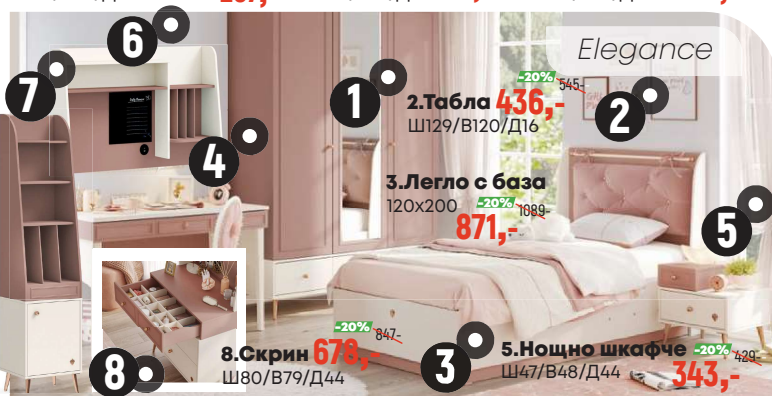

3. Гардероб с плъзгащи врати  
Ш164/В200/Д59 ~~1406,-~~ **1197,-**

4. Бюро  
Ш113/В75/Д59 ~~336,-~~ **218,-**

4. Надстройка  
Ш108/В72/Д29 ~~356,-~~ **218,-**

Space Grey

1. Легло с база  
120x200 ~~1293,-~~ **1034,-**

2. Нощно шкафче  
Ш47/В50/Д41 ~~393,-~~ **242,-**

3. Трикрилен гардероб  
Ш138/В214/Д59 ~~1744,-~~ **1395,-**

4. Бюро  
Ш128/В96/Д61 ~~798,-~~ **519,-**

5. Етажерка  
Ш114/В39/Д21 ~~160,-~~ **104,-**

7. Скрин  
Ш79/В87/Д45.5 ~~798,-~~ **638,-**

6. Стол  
Ш53/В82/Д45 ~~82,-~~ **61,-**

Elegance

2. Табла  
Ш129/В120/Д16 ~~545,-~~ **436,-**

3. Легло с база  
120x200 ~~1089,-~~ **871,-**

8. Скрин  
Ш80/В79/Д44 ~~847,-~~ **678,-**

5. Нощно шкафче  
Ш47/В48/Д44 ~~499,-~~ **343,-**