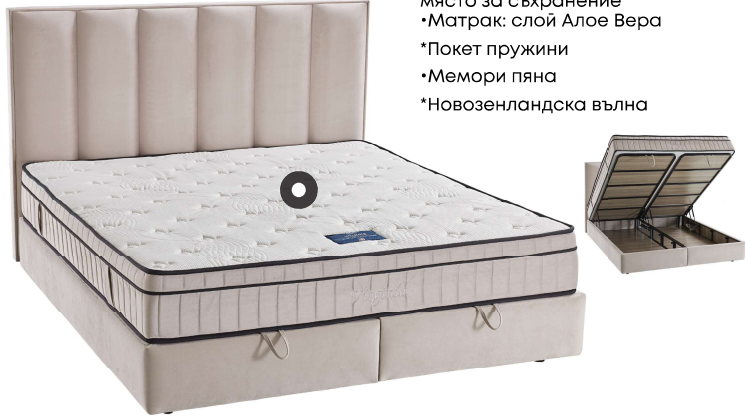

yatsan

специална цена

Сет база с табла Lisboa и матрак Virginia

2199,-

160x200

- Повдигащ механизъм с място за съхранение
- Матрак: слой Aloe Vera
- Покет пружини
- Мемори пяна
- Новозеландска вълна

Матрак Regency