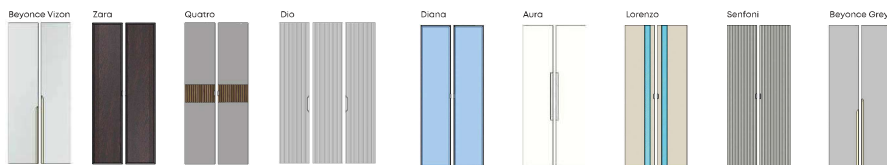

# МОДУЛНИ ГАРДЕРОБИ

**-10%**  
**PUZZLE**

Единични корпуси  
Ш51/Д61/В241см

Двойни корпуси  
Ш97/Д61/В241см

Вратите могат да бъдат с прозрачно закалено стъкло с рамка от иноксов или черен профил.

- Beyonce Vizon** ~~273,-~~ **246,-**
- Zara** ~~416,-~~ **401,-**
- Quatro** ~~392,-~~ **379,-**
- Dio** ~~248,-~~ **223,-**
- Diana** ~~347,-~~ **312,-**
- Aura** ~~292,-~~ **290,-**
- Lorenzo** ~~347,-~~ **312,-**
- Senfoni** ~~297,-~~ **267,-**
- Beyonce Grey** ~~99,-~~ **89,-**