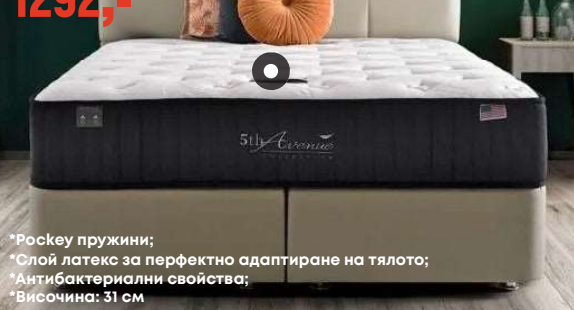

Ш150/В40/Д50

\*Избор на цветове

1214,-

Матрак Mercer

160x200

1292,-

- Роскей пружини;
- Слой латекс за перфектно адаптиране на тялото;
- Антибактериални свойства;
- Височина: 31 см

Сет Luna