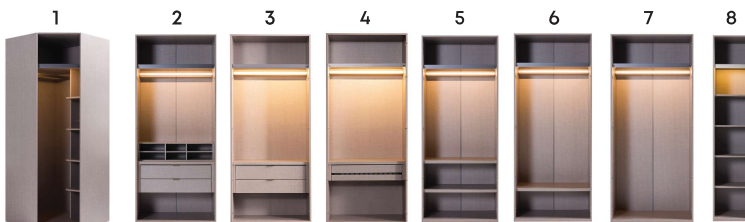

# МОДУЛНИ ГАРДЕРОБИ

**-10%**  
**PUZZLE**

Единични корпуси  
Ш51/Д61/В241см

Двойни корпуси  
Ш97/Д61/В241см

Вратите могат да бъдат с прозрачно закалено стъкло с рамка от иноксов или черен профил.

- Beyonce Vizon** ~~273,-~~ **246,-**
- Zara** ~~416,-~~ **401,-**
- Quatro** ~~392,-~~ **379,-**
- Dio** ~~248,-~~ **223,-**
- Diana** ~~347,-~~ **312,-**
- Aura** ~~292,-~~ **290,-**
- Lorenzo** ~~347,-~~ **312,-**
- Senfoni** ~~297,-~~ **267,-**
- Beyonce Grey** ~~99,-~~ **89,-**

\*Цената е за 1 бр. врата с размер Ш51/Д2/В241

В модулите има Led осветление.

- 1. Корпус ъглов м-л** Ш51/Д61/В241 ~~842,-~~ **758,-**
- 2. Корпус двоен м-л с рафтове за тениски и чекмеджета.** Ш97/Д61/В241 ~~1689,-~~ **1160,-**
- 3. Корпус двоен м-л с чекмеджета** Ш97/Д61/В241 ~~1041,-~~ **937,-**
- 4. Корпус двоен м-л с мех. за панталони и стъклен рафт** Ш97/Д61/В241 ~~1093,-~~ **1093,-**
- 5. Корпус двоен м-л с 3 рафта** Ш97/Д61/В241 ~~818,-~~ **736,-**
- 6. Корпус двоен м-л с 2 рафт** Ш97/Д61/В241 ~~768,-~~ **691,-**
- 7. Корпус двоен м-л с 1 рафт** Ш97/Д61/В241 ~~718,-~~ **646,-**
- 8. Корпус единичен м-л с рафтов** Ш51/Д61/В241 ~~446,-~~ **401,-**