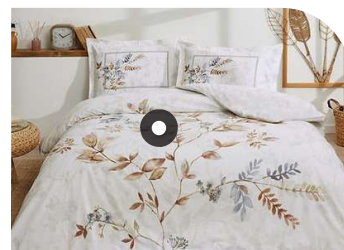

Двоен спален комплект Cuivre
200x220
100% Памук
~~119,-~~
95,- -20%