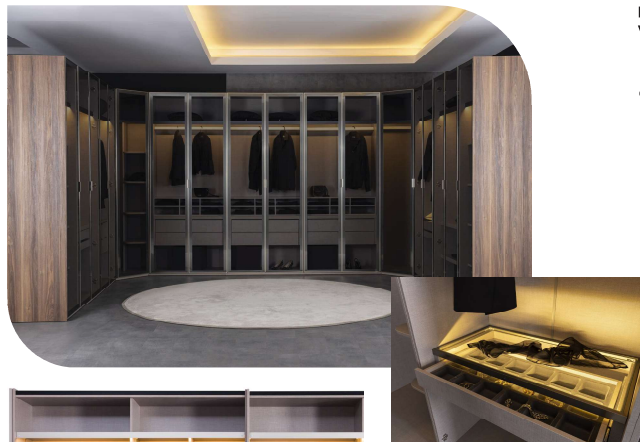

\*Цената е за 1 бр. врата с размер Ш51/Д2/В241

В модулите има Led осветление.

- 1. Корпус ъглов м-л** Ш51/Д61/В241 ~~842,-~~ **758,-**
- 2. Корпус двоен м-л с рафтове за тениски и чекмеджета.** Ш97/Д61/В241 ~~1689,-~~ **1160,-**
- 3. Корпус двоен м-л с чекмеджета** Ш97/Д61/В241 ~~1041,-~~ **937,-**
- 4. Корпус двоен м-л с мех. за панталони и стъклен рафт** Ш97/Д61/В241 ~~1093,-~~ **1093,-**
- 5. Корпус двоен м-л с 3 рафта** Ш97/Д61/В241 ~~818,-~~ **736,-**
- 6. Корпус двоен м-л с 2 рафт** Ш97/Д61/В241 ~~768,-~~ **691,-**
- 7. Корпус двоен м-л с 1 рафт** Ш97/Д61/В241 ~~718,-~~ **646,-**
- 8. Корпус единичен м-л с рафтов** Ш51/Д61/В241 ~~446,-~~ **401,-**