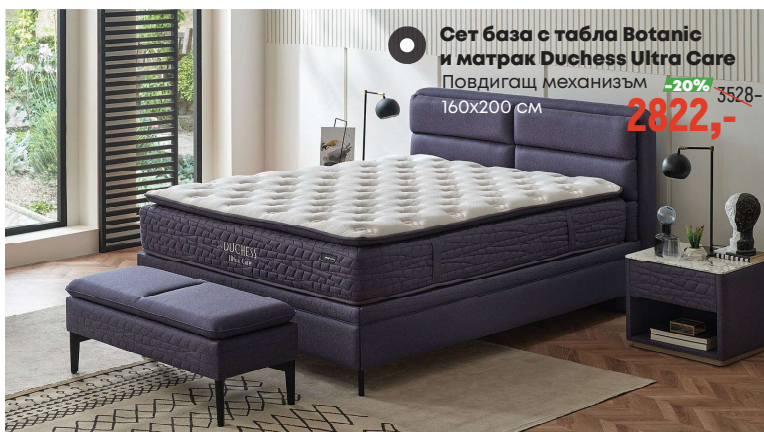

Матрак Prestige Prime

- *Ортопедичен матрак
- *Thermobond влакна
- *Технология Edge Spring- пълна поддръжка на крайните пружини.
- *Антибактериална дамаска
- *Зимна(100% вълна) и лятна страна (100% памук)
- *Височина на матрака: 32см.

1075,- ~~1535,-~~ ^{-30%}
120x200 см

1275,- ~~1821,-~~ ^{-30%}
160x200 см

1425,- ~~2036,-~~ ^{-30%}
180x200 см