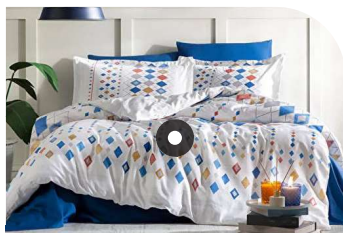

Единичен спален комплект Mavi Color
160x200
100% Памук
~~93,-~~
74,- -20%