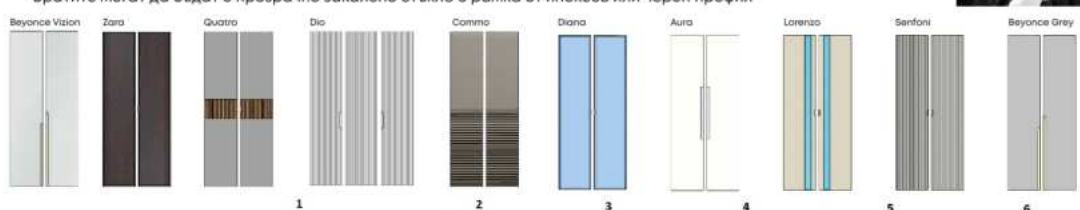

Вратите могат да бъдат с прозрачно закалено стъкло с рамка от иноксов или черен профил