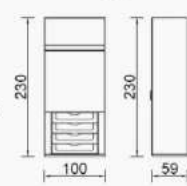

~~696,-~~
543,-

Единичен модул с рафтове
Ш50/В228/Д59

D2

~~1188,-~~
927,-

Двоен модул с лост и чекмеджета
Ш100/В230/Д59

D16

~~918,-~~
716,-

Двоен модул с лост и рафтове
Ш100/В230/Д59