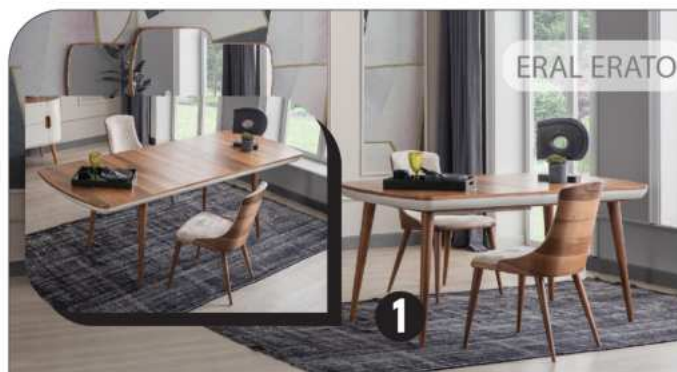

1. Трапезна маса Be Model
Ш198/В78/Д98 ~~2975,-~~ **1630,-** (-45%)

2. Трапезен стол Be Model
~~303,-~~ **268,-** (-12%)

3. Бюфет с огледало Be Model
Ш209/В85/Д49 ~~2902,-~~ **2378,-** (-19%)

ERAL ERATO

1. Разтегателна трапезна маса Erato в 3 размера