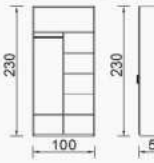

~~696,-~~
543,-

Единичен модул с рафтове
Ш50/В228/Д59

D2

~~1188,-~~
927,-

Двоен модул с лост и чекмеджета
Ш100/В230/Д59

D16

~~918,-~~
716,-

Двоен модул с лост и рафтове
Ш100/В230/Д59