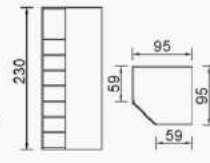

~~918,-~~
716,-

Двоен модул с лост и рафтове
Ш100/В230/Д59

D9

~~1178,-~~
919,-

Ъглов модул
Ш95/В230/Д95