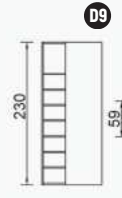

**543,-** ~~696,-~~ <sup>-22%</sup>

Единичен модул с рафтове Ш50/В228/Д59

**927,-** ~~1188,-~~ <sup>-22%</sup>

Двоен модул с лост и чекмеджета Ш100/В230/Д59

**716,-** ~~918,-~~ <sup>-22%</sup>

Двоен модул с лост и рафтове Ш100/В230/Д59