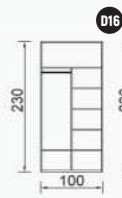

**543,-** ~~696,-~~ <sup>-22%</sup>

Единичен модул с рафтове Ш50/В228/Д59

**927,-** ~~1188,-~~ <sup>-22%</sup>

Двоен модул с лост и чекмеджета Ш100/В230/Д59

**716,-** ~~918,-~~ <sup>-22%</sup>

Двоен модул с лост и рафтове Ш100/В230/Д59