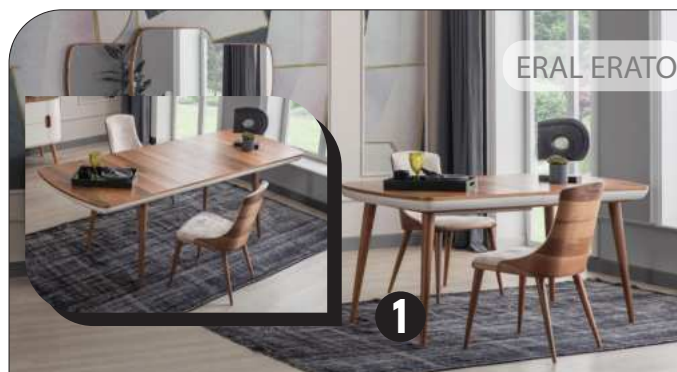

**1. Трапезна маса Be Model**  
Ш198/В78/Д98 ~~2193,-~~ **1630,-** (-35%)

**2. Трапезен стол Be Model**  
~~388,-~~ **268,-** (-31%)

**3. Бюфет с огледало Be Model**  
Ш209/В85/Д49 ~~3392,-~~ **2378,-** (-30%)