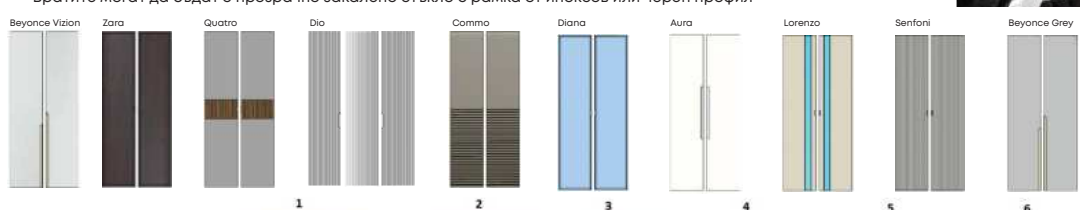

Вратите могат да бъдат с прозрачно закалено стъкло с рамка от иноксов или черен профил

В модулите е предвидено и Led осветление.

- **1. Корпус ъглов м-л Puzzle.** Ш51/Д61/В241 **627,-** ~~766,-~~ ^{-18%}
- **2. Корпус двоен м-л Puzzle с рафтове за тениски и чекмеджета.** Ш97/Д61/В241 **959,-** ~~1170,-~~ ^{-18%}
- **3. Корпус двоен м-л Puzzle с чекмеджета** Ш97/Д61/В241 **775,-** ~~946,-~~ ^{-18%}
- **4. Корпус двоен м-л Puzzle с механизъм за панталони и стъклен рафт** Ш97/Д61/В241 **904,-** ~~1103,-~~ ^{-18%}
- **5. Корпус двоен модул Puzzle с 3 рафта** Ш97/Д61/В241 **609,-** ~~743,-~~ ^{-18%}
- **6. Корпус двоен модул Puzzle с 2 рафт** Ш97/Д61/В241 **572,-** ~~698,-~~ ^{-18%}
- **7. Корпус двоен модул Puzzle с 1 рафт** Ш97/Д61/В241 **535,-** ~~653,-~~ ^{-18%}
- **8. Корпус единичен модул Puzzle с рафтов** Ш51/Д61/В241 **332,-** ~~406,-~~ ^{-18%}