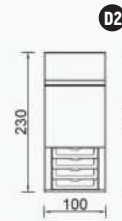

**543,-** ~~696,-~~ <sup>-22%</sup>

Единичен модул с рафтове Ш50/В228/Д59

**927,-** ~~1188,-~~ <sup>-22%</sup>

Двоен модул с лост и чекмеджета Ш100/В230/Д59

**716,-** ~~918,-~~ <sup>-22%</sup>

Двоен модул с лост и рафтове Ш100/В230/Д59