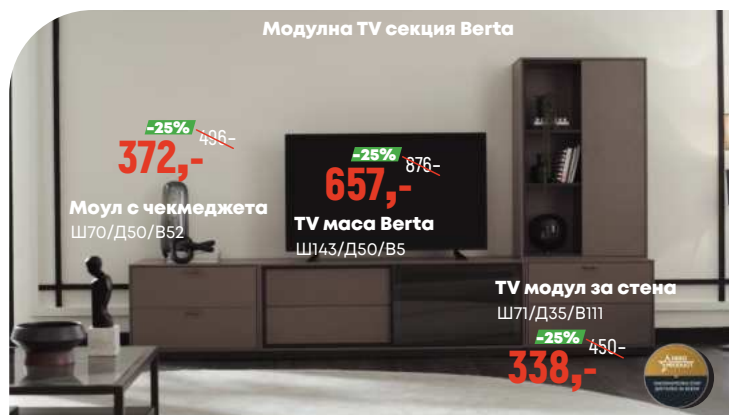

Модулна TV секция Berta

Моул с чекмеджета
Ш70/Д50/В52 ~~495,-~~
372,-

TV маса Berta
Ш143/Д50/В5 ~~876,-~~
657,-

TV модул за стена
Ш71/Д35/В111 ~~450,-~~
338,-