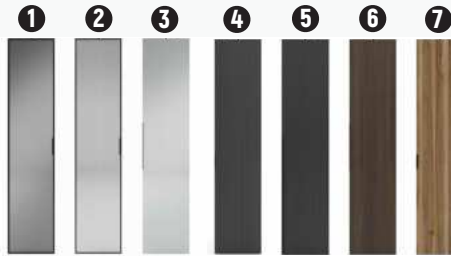

saloni

Модулен гардероб Alfa 230см

Проектирайте сами вашият гардероб с модулите на Saloni Mobilya Alfa. Серията се отличава с богато разнообразие от комбинации и стилове. Висококачествено ПДЧ с меламиново покритие. Немски и австрийски механизми Hettich/ Hafele. Врати с метална рамка и закалено стъкло. LED осветление на всички модули със стъклени врати.

543,- ~~696,-~~ ^{-22%}

Единичен модул с рафтове Ш50/В228/Д59

927,- ~~1188,-~~ ^{-22%}

Двоен модул с лост и чекмеджета Ш100/В230/Д59

716,- ~~918,-~~ ^{-22%}

Двоен модул с лост и рафтове Ш100/В230/Д59

919,- ~~1178,-~~ ^{-22%}

Ъглов модул Ш95/В230/Д95

Надстройка за тоалетка Alfa

Ш100/В40/Д59

Избор на цвят със стъклени врати **451,-** ~~578,-~~ ^{-22%}

Избор на цвят с плътни дървени врати **254,-** ~~326,-~~ ^{-22%}

226,- ~~290,-~~ ^{-22%}

Огледало Alfa Ш60/Д4/В90

537,- ~~689,-~~ ^{-22%}

Тоалетка Alfa Избор на цветовете Ш100/Д50/В77

- **1. Врата Alfa K01** **399,-** ~~512,-~~ ^{-22%}
  Врата с опушено стъкло и къса дръжка
- **2. Врата Alfa K02** **392,-** ~~502,-~~ ^{-22%}
  Врата с огледало, черна ал.рамка и къса дръжка
- **3. Врата Alfa K03** **363,-** ~~466,-~~ ^{-22%}
  Врата с огледало и средна дръжка
- **4. Врата Alfa K04** **433,-** ~~555,-~~ ^{-22%}
  Врата в фрезован МДФ

- **5. Врата Alfa K05** **160,-** ~~265,-~~ ^{-40%}
  Врата ПДЧ с дълга дръжка
- **6. Врата Alfa K06** **147,-** ~~188,-~~ ^{-22%}
  Врата ПДЧ със средна дръжка
- **7. Врата Alfa K07** **139,-** ~~178,-~~ ^{-22%}
  Врата ПДЧ с къса дръжка