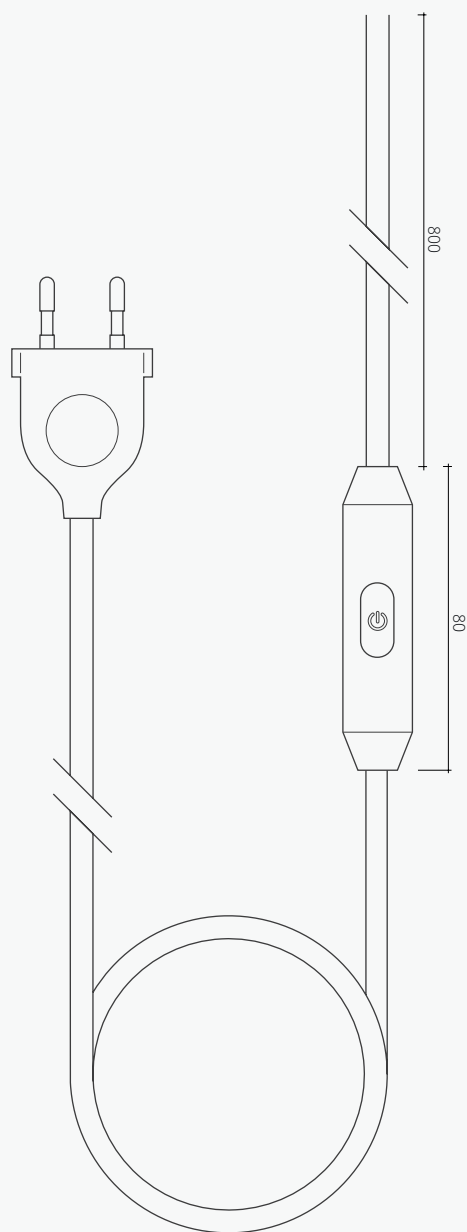

# câble – interrupteur

CARACTÉRISTIQUES TECHNIQUES

L totale : 200mm

DIMENSIONS (m)	L 2 (distance interrupteur/prise : 1,2)
MATÉRIAUX	gaine cordon : coton
COULEURS	noir blanc
VOLTAGE	H03VV 300/300V
CLASSE DE PROTECTION	2
NORME	CEI 20-20 CEI 20-35 RoHS