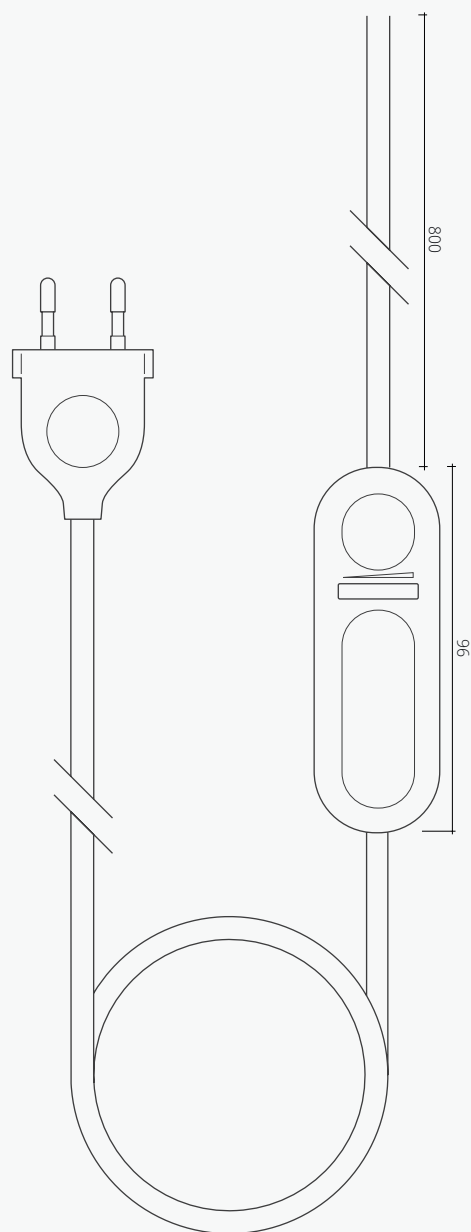

câble – variateur

CARACTÉRISTIQUES TECHNIQUES

L totale : 200mm

DIMENSIONS (m) L 2
(distance interrupteur/prise : 1,2)

MATÉRIAUX gaine cordon : coton

COULEURS noir
blanc

VOLTAGE H03VV 300/300V

COMPATIBILITÉ ampoules traditionnelles à filament 4-150W
ampoules à économie d'énergie dimmables (CFL) 11-25W
ampoules LED dimmables 4-25W