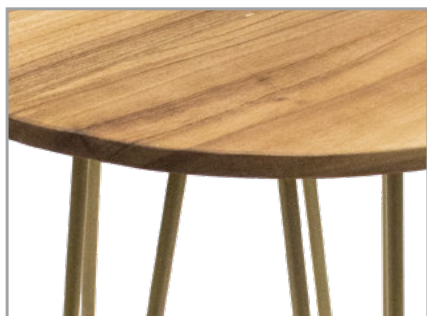

Spyder

TW824

Dorado
c/madera

CW861

Acero
c/madera

Detalle

Detalle