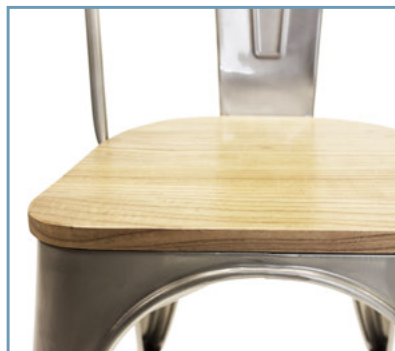

Negro

Silla Industry

Asiento de Madera

Detalle

CW801
Galvanizado

Gun Metal

Negro

Blanco