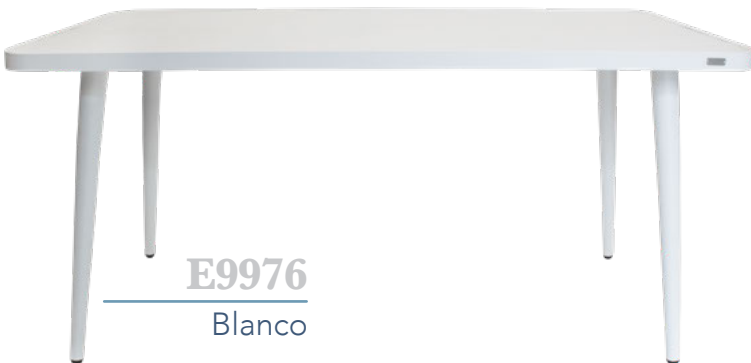

E9976

Blanco