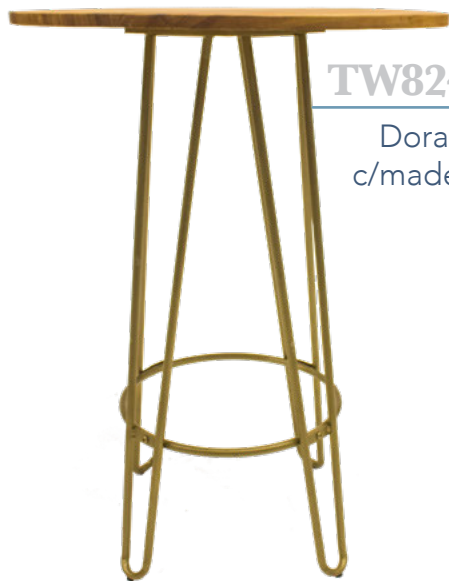

Negro

MW801

Galvanizada

MW801
Aceró

BW801-18
Negro

Spyder

TW824

Dorado
c/madera