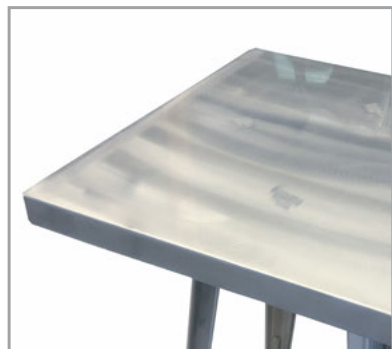

Cubierta Acero