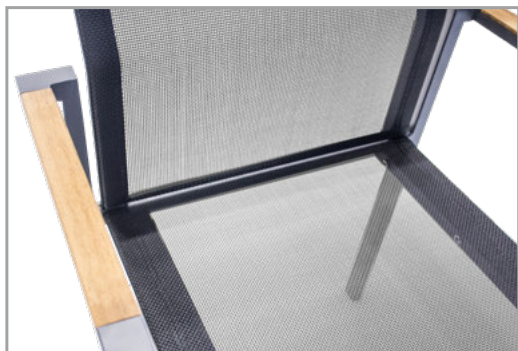

Café

Detalle Respaldo

Café

Detalle

Phoenix

E1204

Negro

Detalle Respaldo