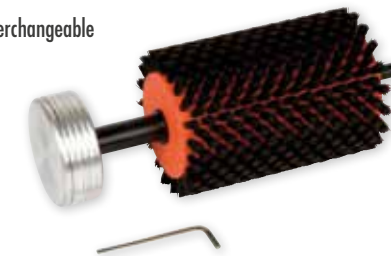

ART. 704-MR

SNOLI Roßhaar Rotorbürste mit Wechselsystem / Horsehair Rotorbrush, interchangeable zum Ausbürsten bei der Anwendung von Gleitwachsen und Finishprodukten / for brushing in case of preparation with glider waxes and finishing products
Breite / width 110 mm