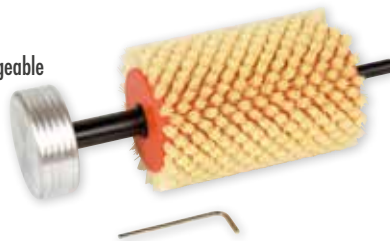

ART. 704-MF

SNOLI Fiber Rotorbürste mit Wechselsystem / Fiber Rotorbrush interchangeable Allroundbürste zum Ausbürsten aller Arten von Heißwachsen / all-round brush for brushing out all types of hot wax
Breite / width 110 mm