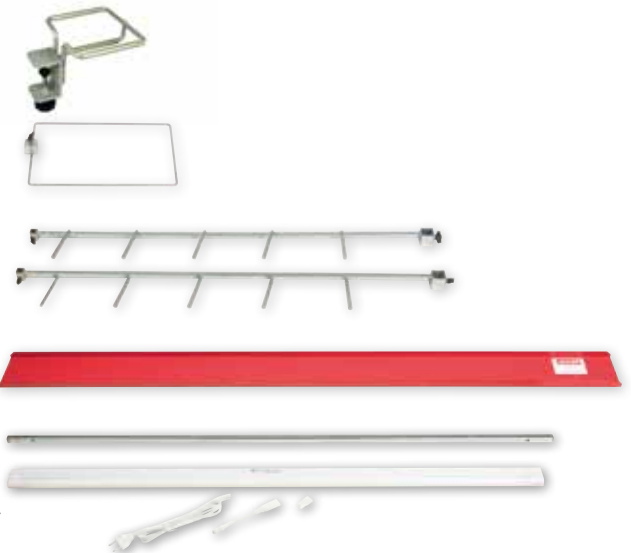

ART. KL1074

Wachseisen Ablage mit Silikon Schutz f. Wachseisen /
Waxing iron tray with silicone protection for waxing iron

ART. KL1071

Müllsackhalter für Service-Tisch /
Holder for waste bag to skiservice table

ART. KL1072

Obergestell/Skiauflage für Ski-Service Tisch /
Shelf for Skis to Ski-Service Bench

ART. KL1073

Ablageplatte Alu / Shelf board alu
zu KL1072 / to zu KL1072

ART. KL1077

Lichtleiste / Neon tube
für Ski-Service Tisch / for ski-service table KL1070
mit LED-Leuchtmittel 120cm, 14 Watt / with LED lamp 120cm, 14 watt