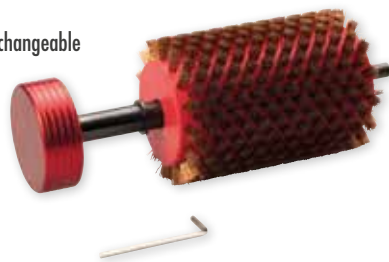

BELAGBÜRSTEN // SKI BASE BRUSHES

ART. 704-MB

SNOLI Bronze Rotorbürste mit Wechselsystem / Bronze Rotorbrush Interchangeable zum Reinigen des Skibelages vor- und während dem Wachsen mit Heißwachsen / for cleaning the surface prior to and during waxing with hot waxes
Breite / width 110 mm