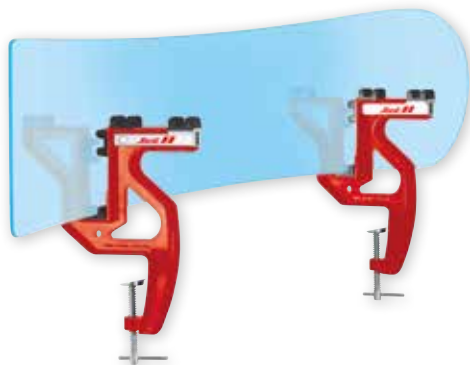

ART. 1003-SM

SNOLI Snowboard-Spanner / Snowboard-Vise