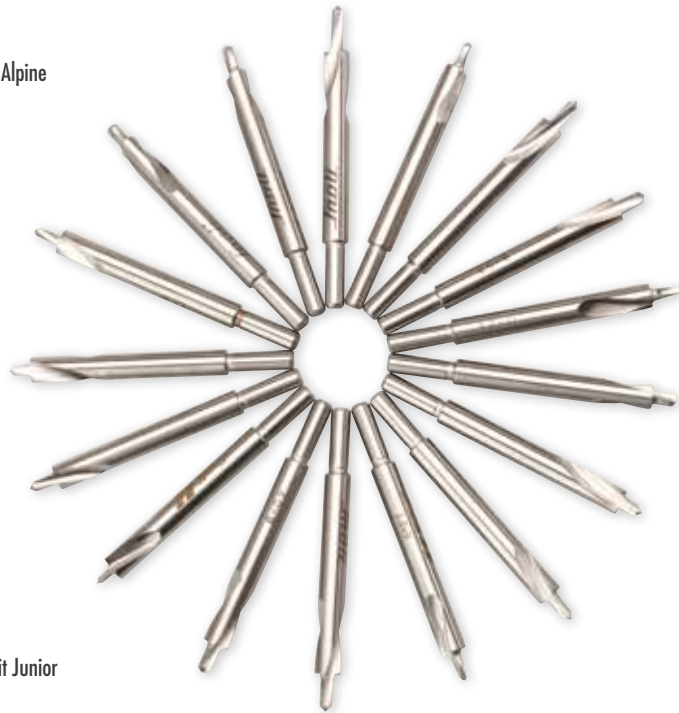

BINDUNGSBOHRER // BINDING DRILLS

SNOLI Bindungsbohrer Alpin / Binding Drill Bit Alpine

ART. 1602-3.6x6.5 3,6 x 6,5 mm	ART. 1602-4.1x11 4,1 x 11 mm
ART. 1602-3.6x7.5 3,6 x 7,5 mm	ART. 1602-4.1x7 4,1 x 7 mm
ART. 1602-3.6x9 3,6 x 9 mm	ART. 1602-4.1x7.5 4,1 x 7,5 mm
ART. 1602-3.6x9,5 3,6 x 9,5 mm	ART. 1602-4.1x9 4,1 x 9 mm
ART. 1602-3.8x11 3,8 x 11 mm	ART. 1602-4.1x9.5 4,1 x 9,5 mm
ART. 1602-3.8x9 3,8 x 9 mm	ART. 1602-4.2x11 4,2 x 11 mm
ART. 1602-4.0x9 4,0 x 9 mm	ART. 1602-4.5x9 4,5 x 9 mm