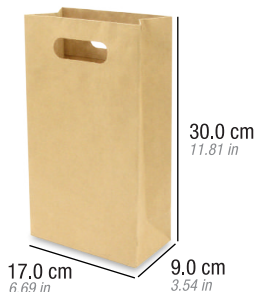

Resistencia Weight resistance
10 KG aprox. 22.04 lb approx.
Contenido Content
15 docenas por caja 15 dozen per box

Bolsa de papel kraft Troquelada

KRAFT PAPER BAG DIE CUT HANDLE

SKU: 23D30
Bolsa Kraft
Troquelada Chica

Kraft Bag Die cut
Handle Small

Resistencia:
4 kg
Contenido:
30 docenas
por caja

Weight resistance
8.81849 lbs
Content:
30 dozen
per box

SKU: 24D30
Bolsa Kraft
Troquelada Mediana

Kraft Bag Die cut
Handle Medium