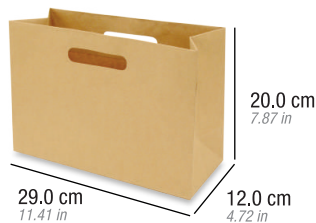

Resistencia:
7 kg
Contenido:
30 docenas
por caja

Weight resistance
15.4324 lbs
Content:
30 dozen
per box

SKU: 25D20
Bolsa Kraft
Troquelada Grande

Kraft Bag Die cut
Handle Large

Resistencia:
7 kg
Contenido:
20 docenas
por caja

Weight resistance
15.4324 lbs
Content:
20 dozen
per box

SKU: 27D30
Bolsa Kraft
Troquelada
Boutique Chica

Kraft Bag Die cut
Handle
Boutique Small

Resistencia
4 kg
Contenido
30 docenas
por caja

Weight resistance
8.81849 lbs
Content:
30 dozen
per box