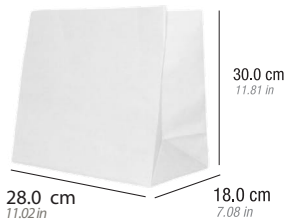

Bolsa de papel Bond Delivery

BOND PAPER BAG DELIVERY

SKU: 10D20BBLA
Bolsa Bond Blanco
Delivery sin asa
Mediana

Medium Bond
Bag

Resistencia *Weight resistance*
8 KG aprox. *17.63 ib approx*
Content

Contenido
20 docenas por *20 dozen per box*
caja