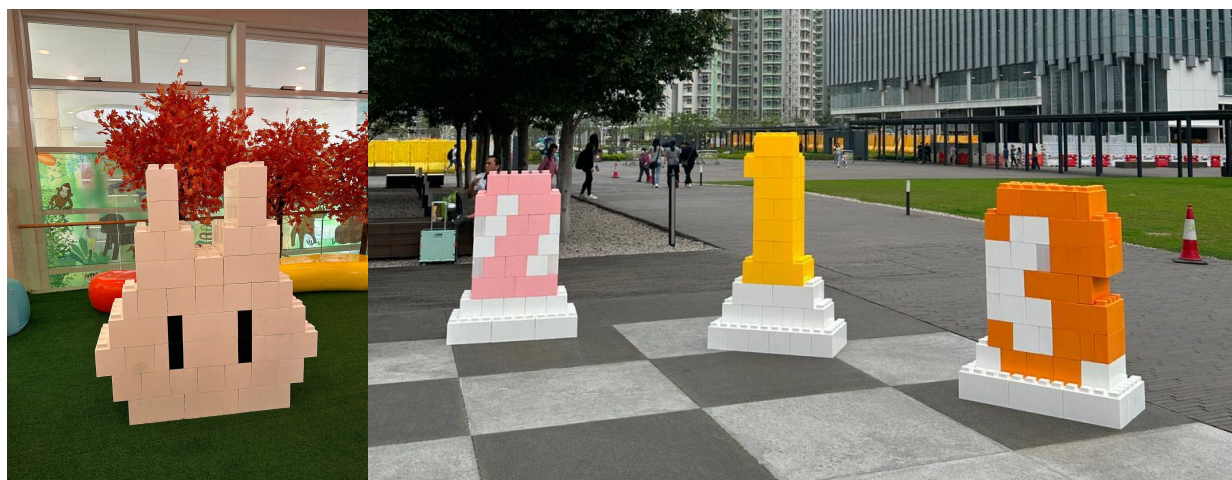

【3】大積木租用服務

■ 詳情

大積木組合輕易、變化性高，安裝過程簡便，可以按您的需要靈活變化，小朋友或成人均適合使用。您可租用指定顏色及數量的大積木，發揮創意，親手建構心中所思所想，或利用大積木作團隊活動，簡單易明，無限玩法。

■ 大積木

Joy Fusion 採用由美國進口的大積木，易於組裝、堅固耐用、可重複使用，用於創建各種不同形狀和大小的結構，亦廣泛應用於展覽、活動、展銷、佈置、傢俱、間隔、場地分區、建築、遊戲和玩具等領域。

■ 大積木材料包連結構圖

- 動物造型材料包 (小羊 / 小牛 / 長頸鹿 / 小兔)
- 大自然造型材料包 (樹 / 小花)
- 實用設施材料包 (桌子 / 椅子 / 層架)
- 打卡位材料包 (數字 / 英文字母 / 心心)

We • Gift 本地社企 • 全線產品及服務由殘疾人士製作及提供
一起推動社會共融 • 用行動支持殘疾人士

📍 www.JoyFusion.hk

☎ 6390 6976

FB : JoyFusionHK

IG : JoyFusionHK

✉ pgrfusion@skhwc.org.hk