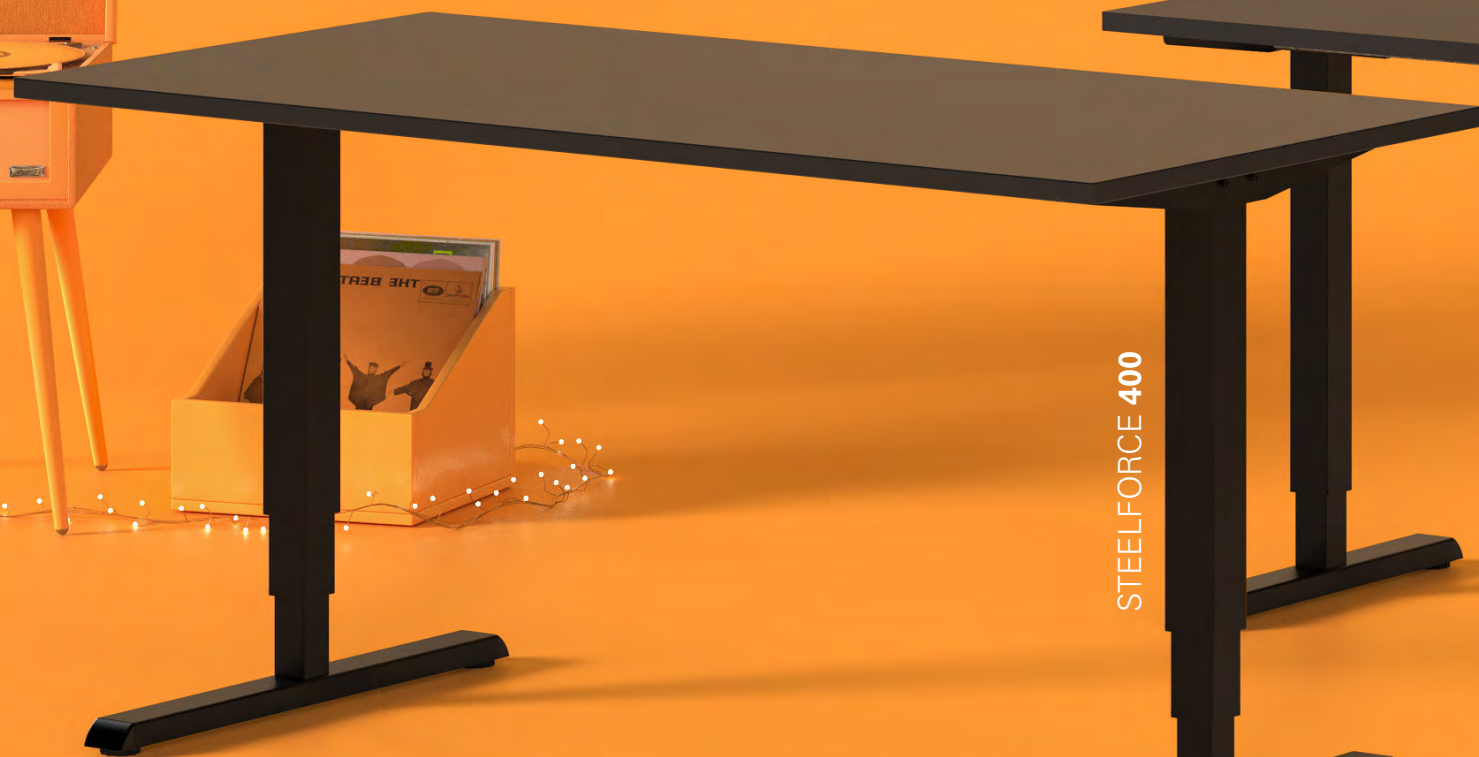

STEELFORCE 400

The Originals Steelforce

STEELFORCE 400

STEELFORCE 400

Hauteur (mm) min. 690 / max. 1180

Taille de plateau recommandée (mm) 1200 x 800

Capacité dynamique (kg) 120

The Originals ^{Steelforce}