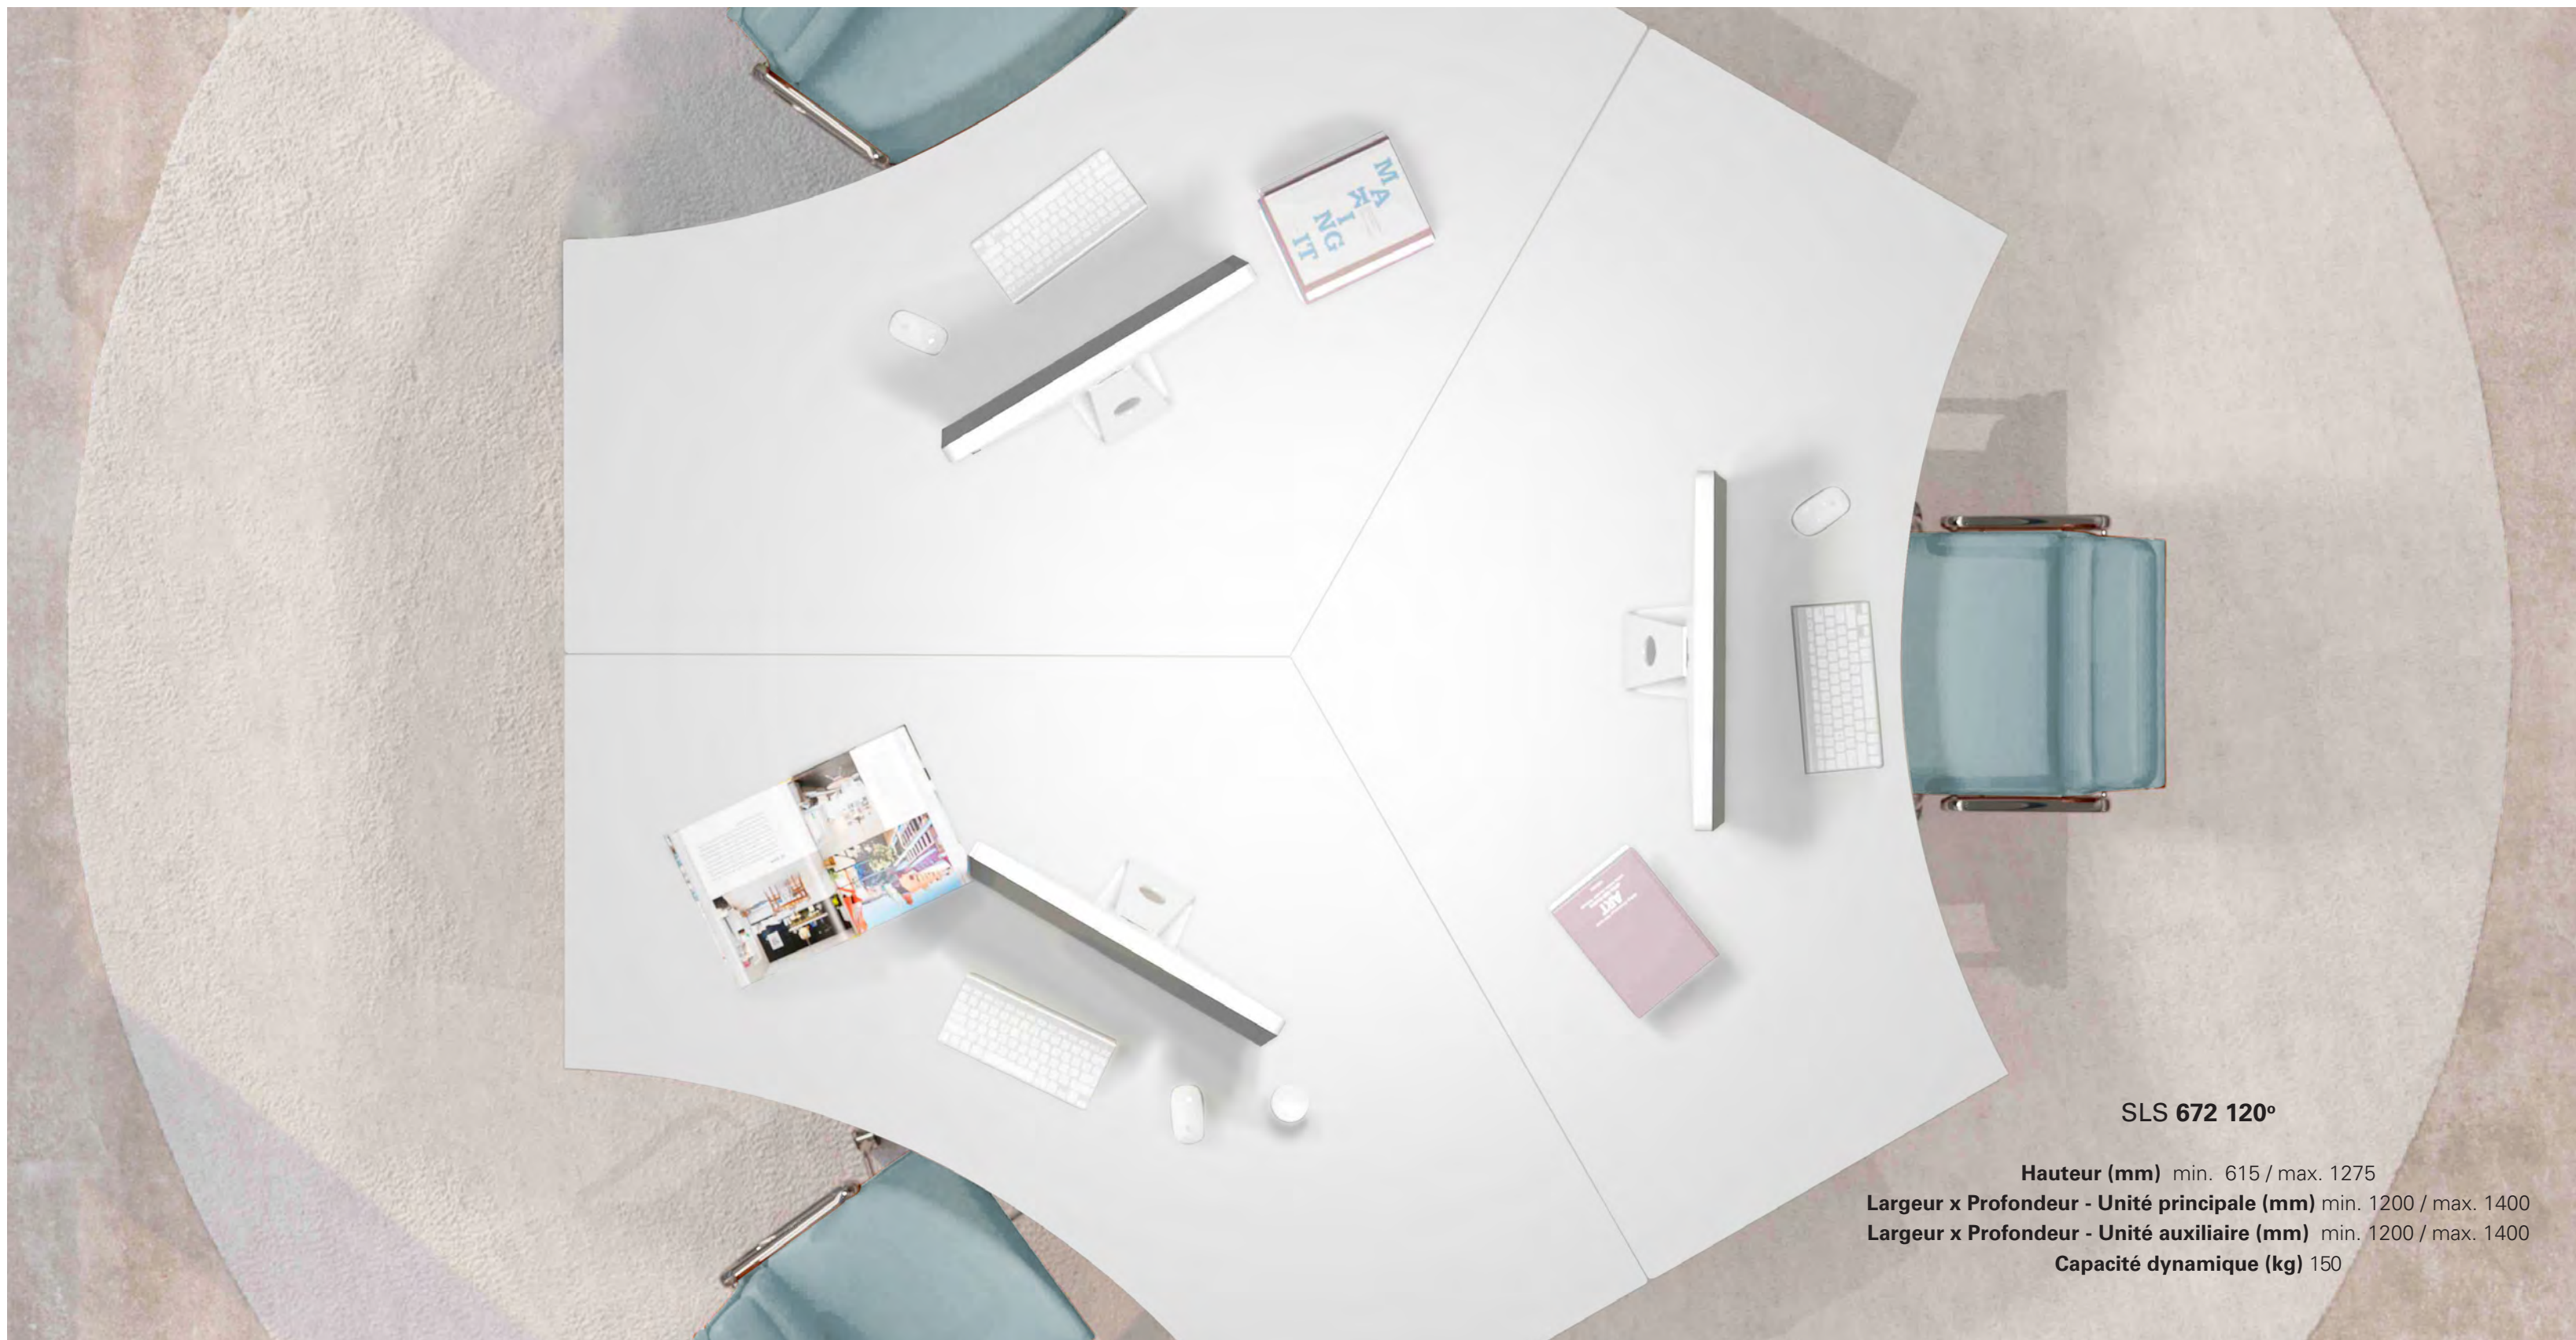

SLS 672 120°

Hauteur (mm) min. 615 / max. 1275

Largeur x Profondeur - Unité principale (mm) min. 1200 / max. 1400

Largeur x Profondeur - Unité auxiliaire (mm) min. 1200 / max. 1400

Capacité dynamique (kg) 150