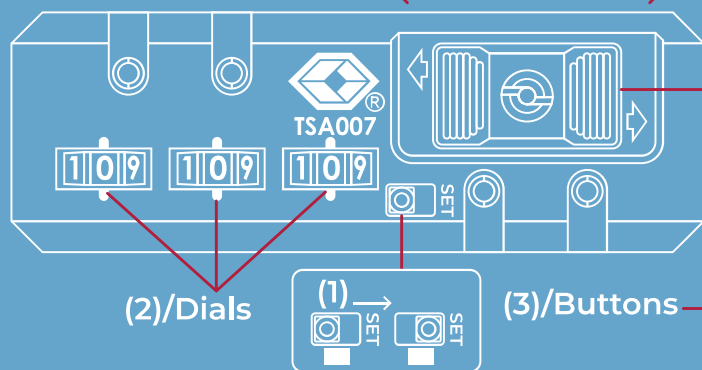

TSA
ACCEPTED

TRAVEL SENTRY®
APPROVED

ONYX®

TSA13131

Push the button to the
leftside/rightside to
release the puller

HOW TO SET

The original code is 0-0-0, please set your own combination by following steps:

1. Let the lock in open situation. (The original code is 0-0-0).
2. Push reset button (1) from the position in the picture A to the position in the picture B.
3. Change the dials (2), choose your favorite combination and make it in one line. (Like 8-8-8).
4. Push back the button (1) from the position in the picture B to the position in the picture A. Up till now, the setting is finished.
5. Push button (3) to the left side to the end, then you can open the lock by the left shackle.
6. Push button (3) to the right side to the end, then you can open the lock by the right shackle.
7. Dial the numbers in random, then the lock is locked.

CONFIGURATION

Le code d'origine est 0-0-0, choisissez votre propre code en suivant les étapes suivantes :

1. Laissez le cadenas ouvert (le code d'origine est 0-0-0).
2. Appuyez sur le bouton de réinitialisation (1) de la position A vers la position B (voir l'image).
3. Modifiez les chiffres (2) et choisissez votre combinaison préférée de gauche à droite (comme 8-8-8).
4. Appuyez à nouveau sur le bouton de réinitialisation (1) de la position B vers la position A.
5. Appuyez sur le bouton (3) vers la gauche pour ouvrir la valise avec le verrouillage gauche.
6. Appuyez sur le bouton (3) vers la droite pour ouvrir la valise avec le verrouillage droit.
7. Tournez les chiffres dans n'importe quelle combinaison pour verrouiller la valise.