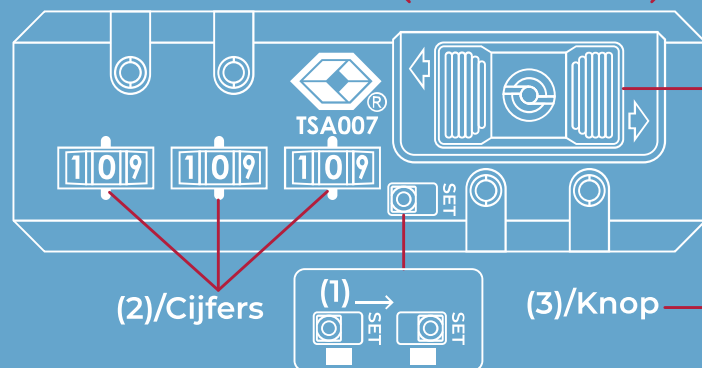

Voor meer informatie over het goedgekeurde systeem van *Travel Sentry*® kijk je op <https://go.travel/tsa-explained>.

TSA
ACCEPTED

TRAVEL SENTRY®
APPROVED

ONYX®

TSA13131

Druk de knop naar links/rechts om de trekker los te krijgen.

HET INSTELLEN

De originele code is 0-0-0, kies je eigen code via de volgende stappen:

1. Laat het slot open (de originele code is 0-0-0).
2. Druk op de resetknop (1) van positie A naar B (zie afbeelding).
3. Verander de cijfers (2) en kies je favoriete combinatie van links naar rechts (Zoals 8-8-8).
4. Druk de resetknop (1) weer terug van positie B naar A.
5. Druk de knop (3) naar links om de koffer te openen via de linker vergrendeling.
6. Druk de knop (3) naar rechts om de koffer te openen via de rechter vergrendeling.
7. Draai de cijfers naar een willekeurige combinatie om de koffer te vergrendelen.