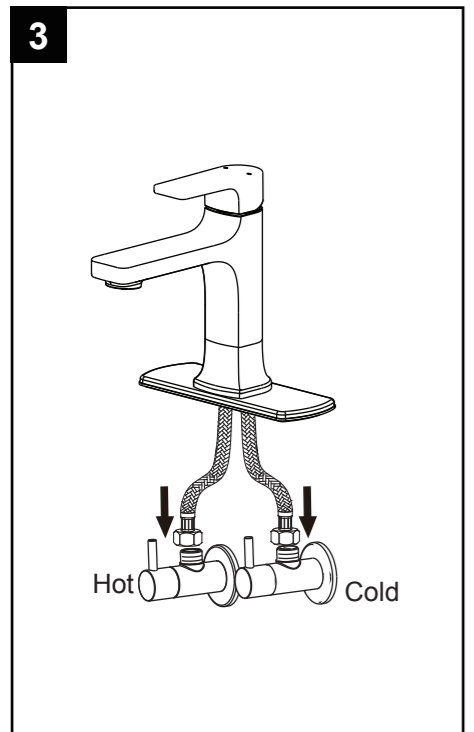

CONSIGNES DE SÉCURITÉ

- Si vous posez le robinet par brasage, il est essentiel de retirer les sièges, les cartouches et les rondelles avant d'appliquer la flamme, faute de quoi la garantie sur ces pièces sera annulée.
- Couvrez le drain pour ne pas perdre des pièces.
- 0°C~55°C.

CONSEJOS DE SEGURIDAD

- En el caso de utilizar soldadura para instalar el grifo, remueva los asientos, cartuchos y arandelas antes de usar la llama. De lo contrario, se anulará la garantía para esos componentes.
- Tape la boca del desagüe para prevenir la pérdida de piezas pequeñas.
- 0°C~55°C.

Lower the body assembly and the Base Assembly into the mounting hole.

Install the faucet through the mounting hole.

Carefully tighten spout mounting hardware to secure faucet.

Connect the water supply lines to the hot and cold angle stops.

Remove aerator with coin and flush out debris. Reinstall aerator.

No.	Description	Part No.
1	Allen Key and Hole Cover	5Q0M0143PL
2	Dome	5L0P0277CP
3	Nut	5T0C0171NT
4	Cartridge	5D8005200PL0
5	Aerator Assembly	5E0003800PL0
6	Base Plate Assembly	XXXXXXX
7	Washer	622094122
8	Cover	5T2000900CZ0
9	Nut	5T1C0124NT
10	Screws	5T0003500ZZ0