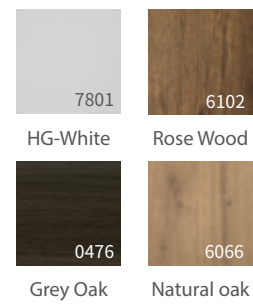

Angela (Single)

Product Demensions

- Angela24 23.4"W*19.5"D*22.5"H
- Angela30 29.3"W*19.5"D*22.5"H
- Angela36 35.2"W*19.5"D*22.5"H

Color

Angela (Single)

Product Demensions

- Angela48 47"W*19.5"D*22.5"H
- Angela60 58.5"W*19.5"D*22.5"H

Color