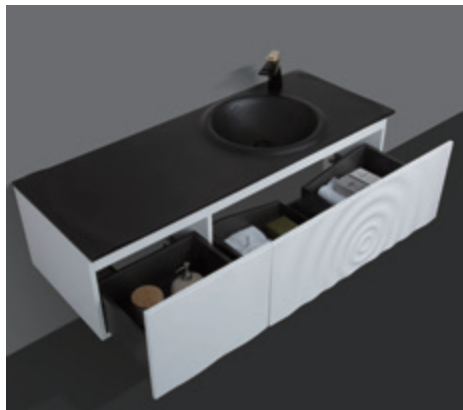

Wave

Product Demensions

- Wave53 53"W*20.7"D*14.2"H

Color

9014

S.white