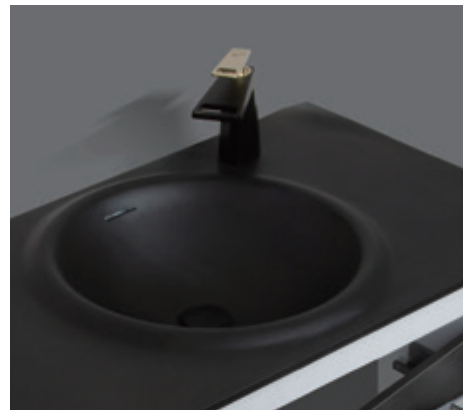

Wave

Product Demensions

- Wave53 53"W*20.7"D*14.2"H

Color

9014

S.white