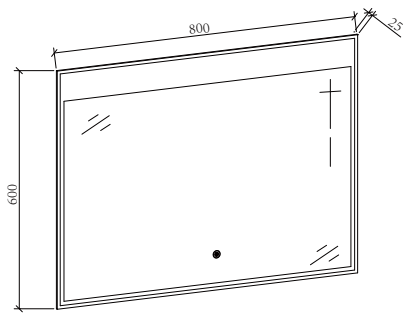

(BBG003-600W)

600*480*145 mm (W*D*H)

GW :12.66kg NW:11.69kg CBM:0.066m³

Mirror :

(MMZL04-600)

600*25*600 mm (W*D*H)

GW :5.16kg NW:4.24kg CBM:0.043m³

Angela-700 A12-700

Cabinet :

(CCM011-700)

694*475*500 mm (W*D*H)

GW :26.85kg NW:24.58kg CBM:0.22m³

Basin:

(BBG003-700W)

700*480*145 mm (W*D*H)

GW :14.46kg NW:13.39kg CBM:0.076m³

Mirror :

(MMZL04-700)

700*25*600 mm (W*D*H)

GW :5.98kg NW:4.95kg CBM:0.05m³

Angela-800 A12-800

Cabinet :

(CCM011-800)

794*475*500 mm (W*D*H)

GW :29.26kg NW:26.83kg CBM:0.25m³

Basin:

(BBG003-800W)

800*480*145 mm (W*D*H)

GW :18.87kg NW:17.69kg CBM:0.086m³

Mirror :

(MMZL04 -800)

800*25*600 mm (W*D*H)