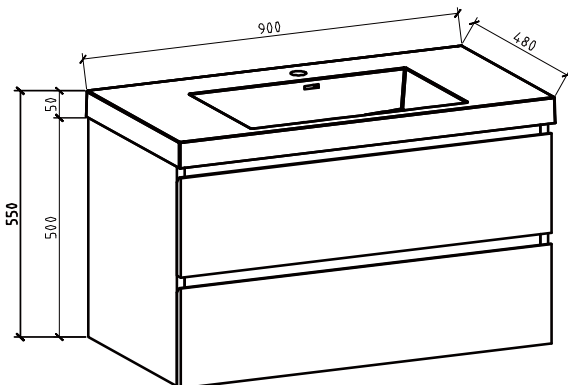

(BBG003-600W)

600*480*145 mm (W*D*H)

GW :12.66kg NW:11.69kg CBM:0.066m³

Mirror :

(MMZL04-600)

600*25*600 mm (W*D*H)

GW :5.16kg NW:4.24kg CBM:0.043m³

Angela-700 A12-700

Mirror :

(MMZL04-700)

700*25*600 mm (W*D*H)

GW :5.98kg NW:4.95kg CBM:0.05m³

Angela-800 A12-800

Cabinet :

(CCM011-800)

794*475*500 mm (W*D*H)

GW :29.26kg NW:26.83kg CBM:0.25m³

Basin:

(BBG003-800W)

800*480*145 mm (W*D*H)

GW :18.87kg NW:17.69kg CBM:0.086m³

Mirror :

(MMZL04 -800)

800*25*600 mm (W*D*H)

GW :6.8kg NW:5.66kg CBM:0.056m³

Angela-900 A12-900

Cabinet :

(CCM011-900)

894*475*500 mm (W*D*H)

GW :31.69kg NW:29.11kg CBM:0.279m³

Basin:

(BBG003-900W)