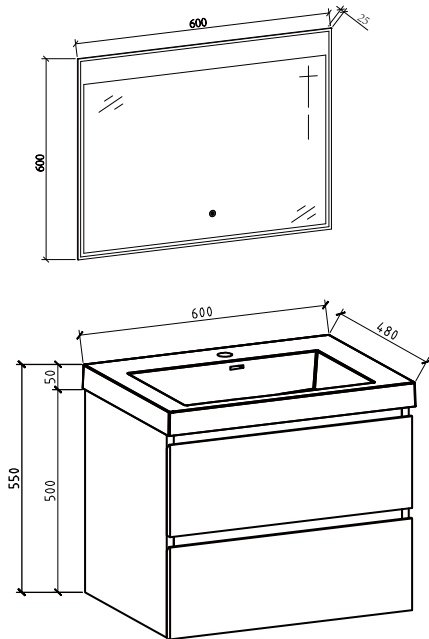

Basin:

Artificial marble.White glossy.Integrated basin.Rectangle.

Angela-600 A12-600

Cabinet :

(CCM011-600)

594*475*500 mm (W*D*H)

GW :24.36kg NW:22.31kg CBM:0.191m³

Basin:

(BBG003-600W)

600*480*145 mm (W*D*H)

GW :12.66kg NW:11.69kg CBM:0.066m³

Mirror :

(MMZL04-600)

600*25*600 mm (W*D*H)

GW :5.16kg NW:4.24kg CBM:0.043m³

Angela-700 A12-700

Cabinet :

(CCM011-700)

694*475*500 mm (W*D*H)

GW :26.85kg NW:24.58kg CBM:0.22m³

Basin:

(BBG003-700W)

700*480*145 mm (W*D*H)

GW :14.46kg NW:13.39kg CBM:0.076m³

Mirror :

(MMZL04-700)

700*25*600 mm (W*D*H)

GW :5.98kg NW:4.95kg CBM:0.05m³

Angela-800 A12-800

Cabinet :

(CCM011-800)

794*475*500 mm (W*D*H)