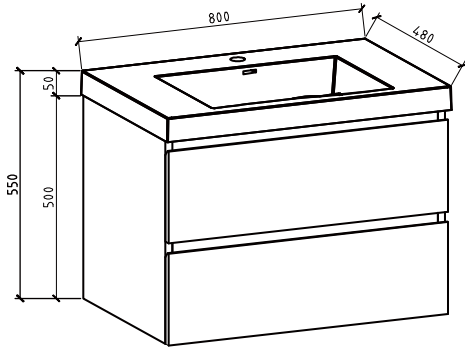

(BBG003-600W)

600*480*145 mm (W*D*H)

GW :12.66kg NW:11.69kg CBM:0.066m³

Mirror :

(MMZL04-600)

600*25*600 mm (W*D*H)

GW :5.16kg NW:4.24kg CBM:0.043m³

Angela-700 A12-700

Cabinet :

(CCM011-700)

694*475*500 mm (W*D*H)

GW :26.85kg NW:24.58kg CBM:0.22m³

Basin:

(BBG003-700W)

700*480*145 mm (W*D*H)

GW :14.46kg NW:13.39kg CBM:0.076m³

Mirror :

(MMZL04-700)

700*25*600 mm (W*D*H)

GW :5.98kg NW:4.95kg CBM:0.05m³

Angela-800 A12-800

Cabinet :

(CCM011-800)

794*475*500 mm (W*D*H)

GW :29.26kg NW:26.83kg CBM:0.25m³

Basin:

(BBG003-800W)

800*480*145 mm (W*D*H)

GW :18.87kg NW:17.69kg CBM:0.086m³

Mirror :

(MMZL04 -800)

800*25*600 mm (W*D*H)