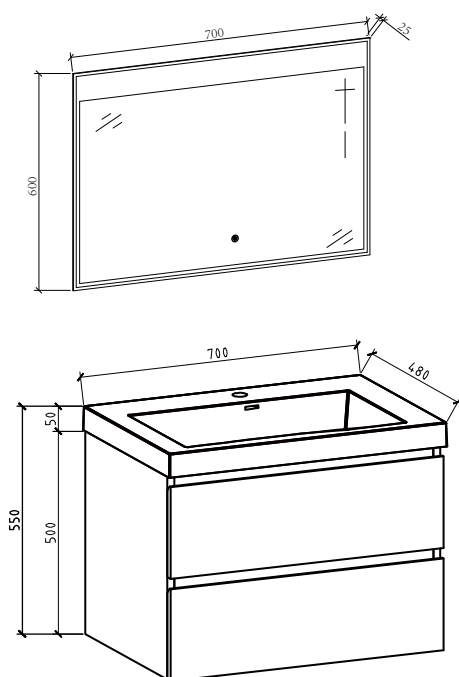

Basin:

Artificial marble.White glossy.Integrated basin.Rectangle.

Angela-600 A12-600

Cabinet :

(CCM011-600)

594*475*500 mm (W*D*H)

GW :24.36kg NW:22.31kg CBM:0.191m³

Basin:

(BBG003-600W)

600*480*145 mm (W*D*H)

GW :12.66kg NW:11.69kg CBM:0.066m³

Mirror :

(MMZL04-600)

600*25*600 mm (W*D*H)

GW :5.16kg NW:4.24kg CBM:0.043m³

Angela-700 A12-700

Cabinet :

(CCM011-700)

694*475*500 mm (W*D*H)

GW :26.85kg NW:24.58kg CBM:0.22m³

Basin:

(BBG003-700W)

700*480*145 mm (W*D*H)

GW :14.46kg NW:13.39kg CBM:0.076m³

Mirror :

(MMZL04-700)

700*25*600 mm (W*D*H)

GW :5.98kg NW:4.95kg CBM:0.05m³

Angela-800 A12-800

Cabinet :

(CCM011-800)

794*475*500 mm (W*D*H)