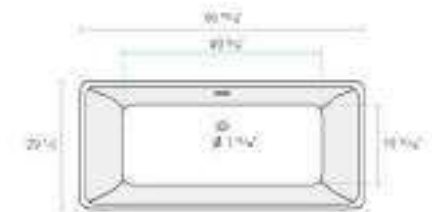

St. Tropez

SKU: SM-FB579

L: 66 15/16" W: 29 1/2" H: 22 13/16"

N.W: 118.0 lb.