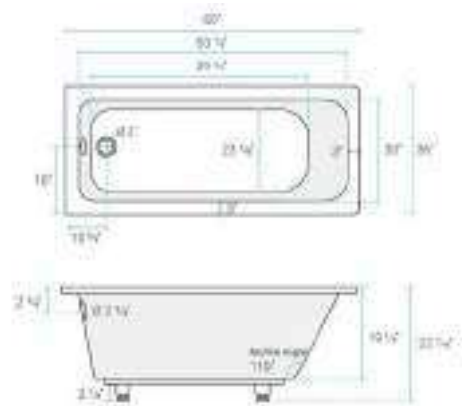

Voltaire

SKU: SM-DB568
L: 66" W: 36" H: 23 1/4"
N.W: 68.0 lb.

Voltaire

SKU: SM-DB569
L: 60" W: 30" H: 22 7/16"
N.W: 51.0 lb.

Voltaire

SKU: SM-DB570
L: 60" W: 36" H: 22 7/16"
N.W: 57.0 lb.

VOLTAIRE
DROP-IN BATHTUB
SM-DB570