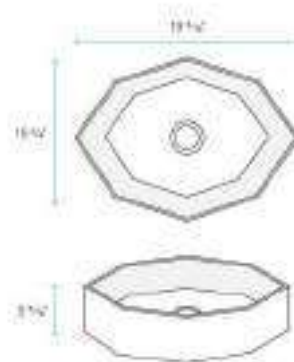

Daxton

SKU: SM-VS279

L: 25 9/16" W: 15 9/16" H: 5 1/2"

N.W: 17.64 lb.

Brusque

SKU: SM-VS280

L: 19 5/16" W: 15 3/4" H: 5 5/16"

N.W: 15.43 lb.