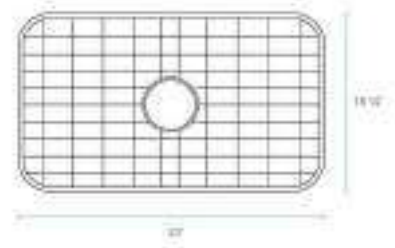

Bottom Grid

SKU: SM-KS247-G

L: 33" W: 18 7/8"

N.W: 1.0 lb.