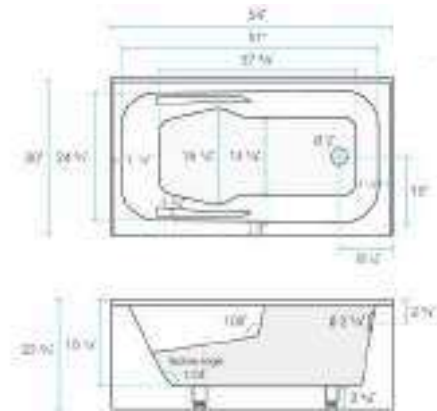

SKU: SM-AB545
L: 60" W: 30" H: 22"
N.W: 68.0 lb.

Ivy

SKU: SM-AB546
L: 60" W: 30" H: 22"
N.W: 68.0 lb.

Voltaire

SKU: SM-AB549
L: 54" W: 30" H: 22 3/4"
N.W: 62.0 lb.

Voltaire

SKU: SM-AB550
L: 54" W: 30" H: 22 3/4"
N.W: 62.0 lb.