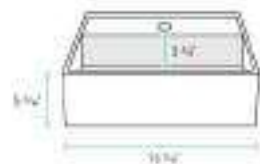

SKU: SM-VS330

L: 15 3/4" W: 15 3/4" H: 6 5/16"

N.W: 13.22 lb.

Lisse

SKU: SM-VSC101E
L: 15 3/16" W: 15 3/16" H: 5 3/8"
N.W: 37.5 lb.

Lisse

SKU: SM-VSC102E
L: 16 5/8" W: 16 5/8" H: 5 3/16"
N.W: 33.1 lb.

Lisse