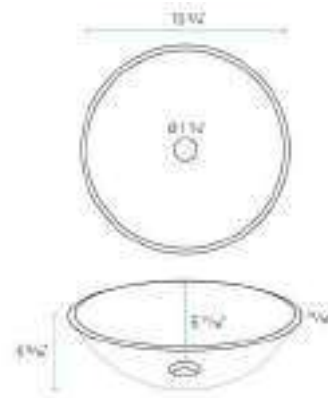

Claire

SKU: SM-VS310

L: 16 9/16" W: 16 9/16" H: 5 7/8"

N.W: 14.77 lb.

Caché

SKU: SM-VS320

L: 15 3/8" W: 15 3/8" H: 4 1/8"

N.W: 16.31 lb.

Virage

SKU: SM-VS330

L: 15 3/4" W: 15 3/4" H: 6 5/16"

N.W: 13.22 lb.