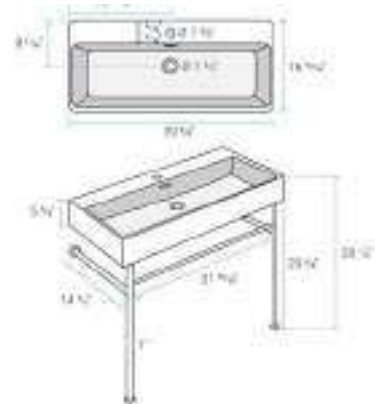

Carré

SKU: SM-CS783

D: 16 5/16" W: 35 3/8" H: 35"

N.W: 62.8 lb.

Claire

SKU: SM-CS754

D: 16 1/2" W: 40" H: 35 3/8"

N.W: 66.1 lb.