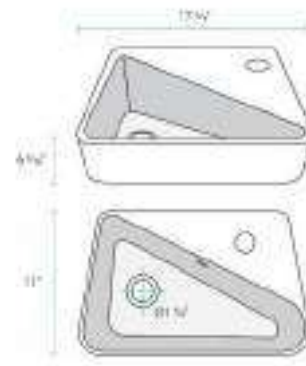

N.W: 49.6 lb.

Plaisir

SKU: SM-WS312

L: 17 3/4" W: 11" H: 6 5/16"

N.W: 20.0 lb.

Plaisir

SKU: SM-WS314

L: 17 3/4" W: 11" H: 6 5/16"