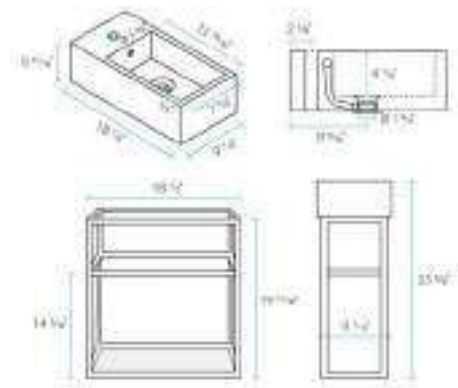

D: 17 5/16" W: 39 3/8" H: 34 1/4"

N.W: 86.0 lb.

Pierre

SKU: SM-BV551

D: 9 1/2" W: 18 7/8" H: 25 3/8"

N.W: 24.5 lb.

Pierre

SKU: SM-BV552G