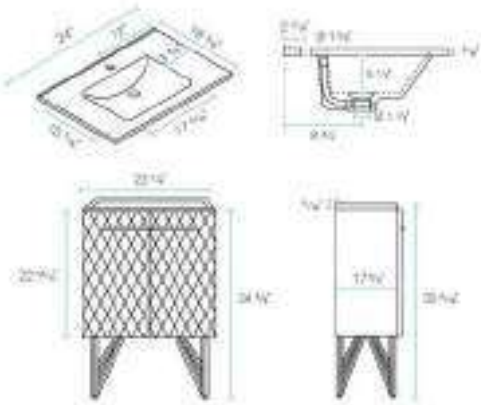

Annecy

SKU: SM-BV258E

D: 18 1/8" W: 24" H: 35 7/16"

N.W: 77.25 lb.