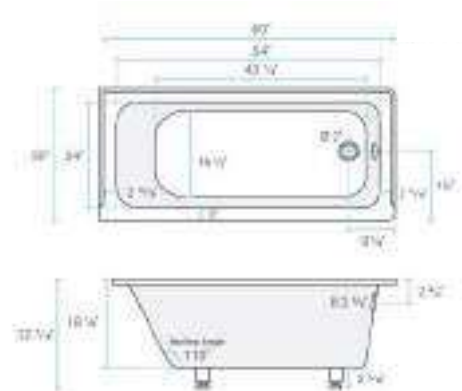

Voltaire

SKU: SM-DB559
L: 60" W: 30" H: 22 7/16"
N.W: 56.0 lb.

Voltaire

SKU: SM-DB560
L: 60" W: 30" H: 22 7/16"
N.W: 56.0 lb.

Voltaire

SKU: SM-DB561
L: 48" W: 32" H: 22 7/16"
N.W: 52.0 lb.

Voltaire

SKU: SM-DB562
L: 48" W: 32" H: 22 7/16"
N.W: 52.0 lb.