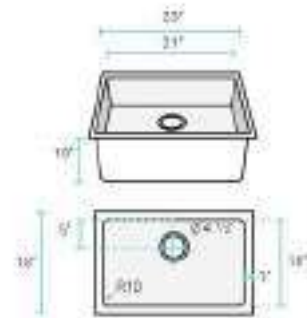

Rivage

SKU: SM-KU700RG
L: 30" W: 18" H: 10"
N.W: 26.45 lb.
Matching Grid: SM-KU700-G

Rivage

SKU: SM-KU701B
L: 32" W: 19" H: 10"
N.W: 30.8 lb.
Matching Grid: SM-KU701-G

Rivage

SKU: SM-KU702
L: 23" W: 18" H: 10"
N.W: 24.69 lb.
Matching Grid: SM-KU702-G