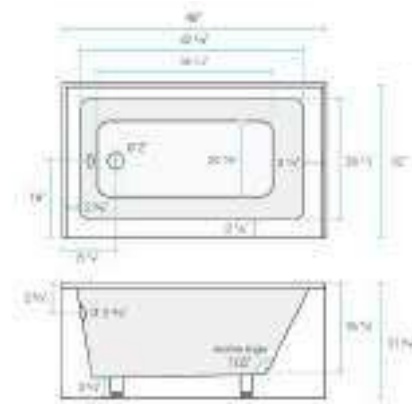

Voltaire

SKU: SM-AB552
L: 48" W: 32" H: 21 5/8"
N.W: 62.0 lb.