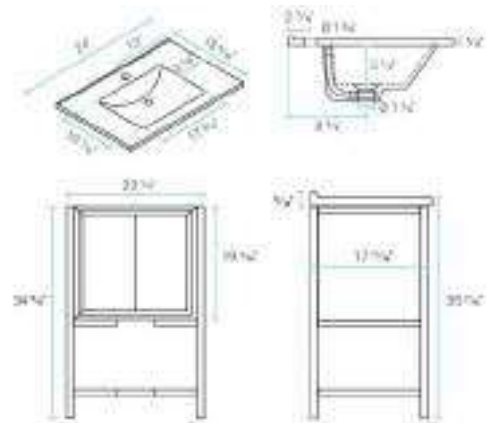

Hugo

SKU: SM-BV390

D: 18 5/16" W: 24" H: 34 5/8"

N.W: 70.55 lb.