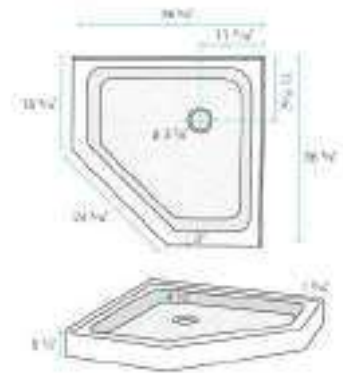

Voltaire

SKU: SM-SB524
L: 60" W: 32" H: 5 1/2"
N.W: 49.0 lb.

Voltaire

SKU: SM-SB516E
L: 47 1/2" W: 32" H: 5 1/2"
N.W: 41.0 lb.

Voltaire

SKU: SM-SB533
L: 60" W: 30" H: 5 1/2"
N.W: 45.0 lb.

Voltaire

SKU: SM-SB519
L: 36 5/8" W: 36 5/8" H: 5 1/2"
N.W: 45.0 lb.