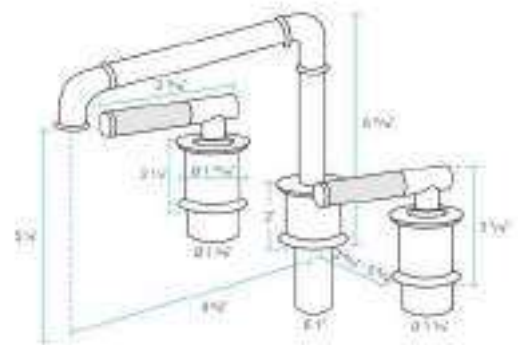

GPM: 1.2

Ivy

SKU: SM-BF63MB

L: 6 3/4" W: 1 7/8" H: 7 3/4"

N.W: 3.56 lb.

GPM: 1.2

Pierre

SKU: SM-BF97MB
L: 7 1/8" W: 2" H: 6"
N.W: 5.0 lb.
GPM: 1.2