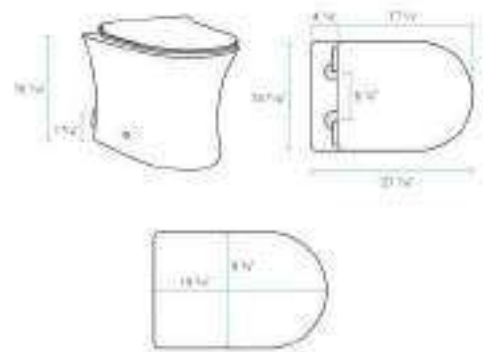

Carré
SKU: SM-WT530MB
L: 21 5/8" W: 14 3/8" H: 16 1/8"
N.W: 62.0 lb.