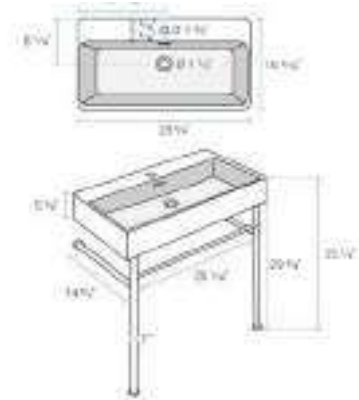

Carré

SKU: SM-CS733

D: 16 5/16" W: 35 3/8" H: 35"

N.W: 62.8 lb.