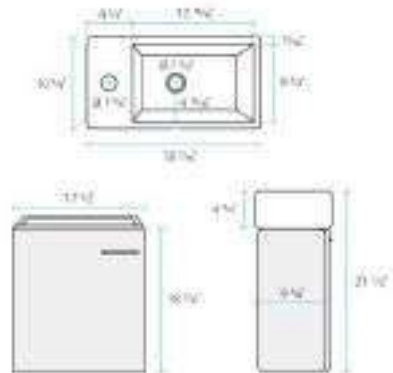

Colmer

SKU: SM-BV611
D: 10 1/16" W: 18 5/16" H: 21 1/2"
N.W: 35.71 lb.