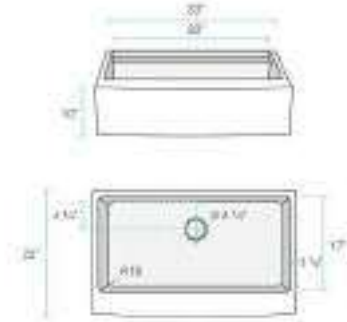

Rivage

SKU: SM-KS780
L: 33" W: 22" H: 10"
N.W: 26.8 lb.

Rivage

SKU: SM-KS785
L: 33" W: 22" H: 10"
N.W: 29.9 lb.