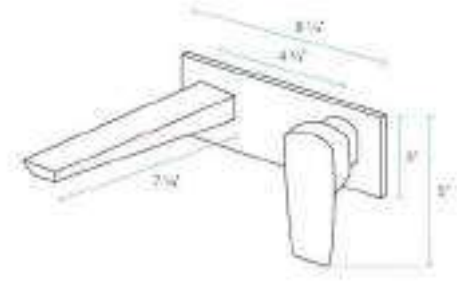

WALL-MOUNT FAUCETS

Monaco

SKU: SM-BF23MB
L: 8 1/4" W: 7 1/8" H: 5"
N.W: 6.65 lb.
GPM: 1.2