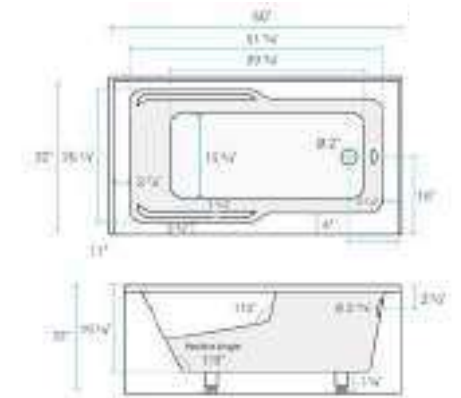

N.W: 68.0 lb.

Voltaire

SKU: SM-AB542

L: 60" W: 32" H: 22"

N.W: 70.0 lb.

Voltaire

SKU: SM-AB543
L: 60" W: 32" H: 22"
N.W: 70.0 lb.

Ivy