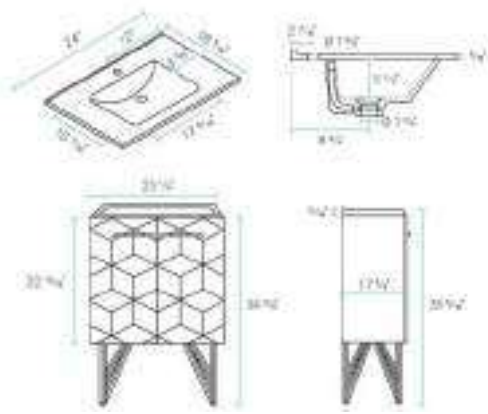

Annecy

SKU: SM-BV250W

D: 18 1/8" W: 24" H: 35 7/16"

N.W: 77.25 lb.

Annecy

SKU: SM-BV251B

D: 18 1/8" W: 24" H: 35 7/16"

N.W: 77.25 lb.