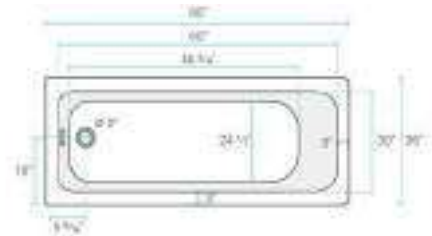

Voltaire

SKU: SM-DB568
L: 66" W: 36" H: 23 1/4"
N.W: 68.0 lb.

Voltaire

SKU: SM-DB569
L: 60" W: 30" H: 22 7/16"
N.W: 51.0 lb.

Voltaire

SKU: SM-DB570
L: 60" W: 36" H: 22 7/16"
N.W: 57.0 lb.

VOLTAIRE
DROP-IN BATHTUB
SM-DB570