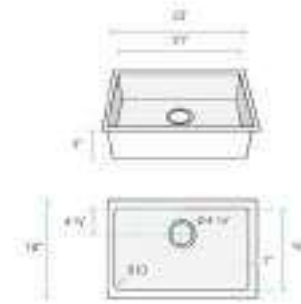

Rivage

SKU: SM-KU715B
L: 23" W: 18" H: 9"
N.W: 11.0 lb.