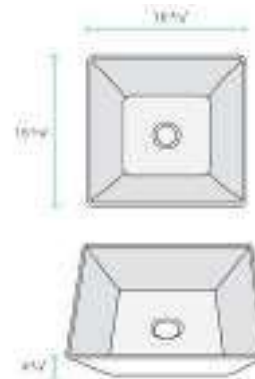

Ivy

SKU: SM-VS211

L: 23 1/4" W: 15 3/8" H: 8 11/16"

N.W: 24.4 lb.

Sublime

SKU: SM-VS212

L: 16 15/16" W: 16 15/16" H: 6 11/16"

N.W: 16.4 lb.

212 212MB 212MW

St. Tropez

SKU: SM-VS222

L: 16 5/16" W: 16 5/16" H: 4 3/4"

N.W: 18.44 lb.