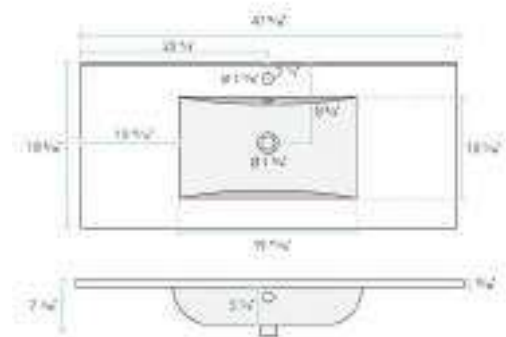

60"

SKU: SM-BVP60

L: 59 1/16" W: 18 1/8" H: 7 1/16"

N.W: 49.82 lb.