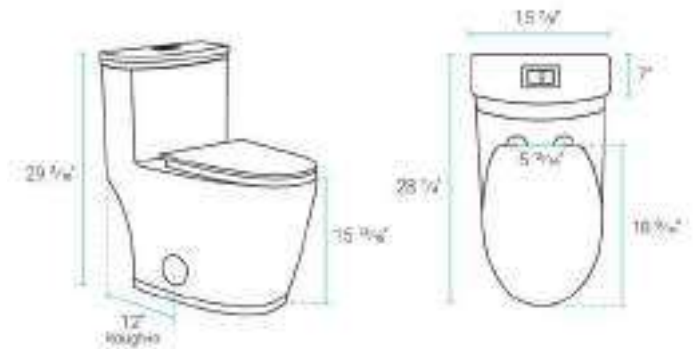

Voltaire

SKU: SM-1T113
L: 28 3/8" W: 16 3/4" H: 28 5/8"
N.W: 110.13 lb.
1.1/1.6 GPF

Voltaire

SKU: SM-1T114MB
L: 28 3/8" W: 16 3/4" H: 28 5/8"
N.W: 110.13 lb.
1.28 GPF

Beau

SKU: SM-1T115
L: 28 1/4" W: 15 7/8" H: 29 3/16"
N.W: 96.92 lb.
1.1/1.6 GPF