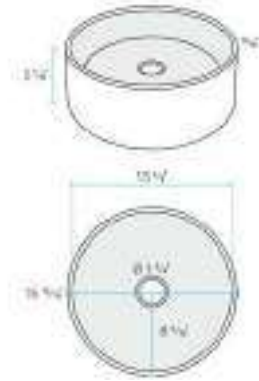

L: 16 9/16" W: 16 9/16" H: 6 5/16"

N.W: 22.44 lb.

Caché

SKU: SM-VSM252E

L: 16 15/16" W: 16 15/16" H: 5 1/8"

N.W: 37.48 lb.

Monaco

SKU: SM-VS256