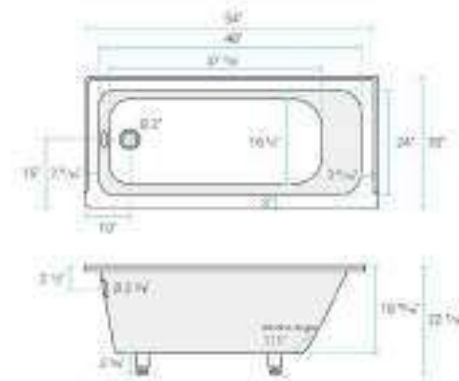

Voltaire

SKU: SM-DB565
L: 66" W: 32" H: 22 7/16"
N.W: 63.0 lb.

Voltaire

SKU: SM-DB566
L: 66" W: 32" H: 22 7/16"
N.W: 63.0 lb.

Voltaire

SKU: SM-AB562
L: 54" W: 30" H: 22 7/16"
N.W: 46.3 lb.