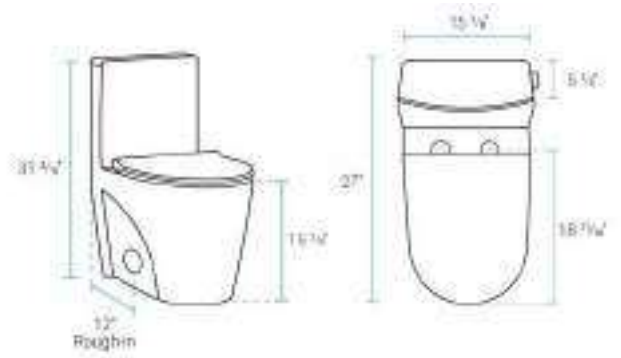

St. Tropez

SKU: SM-1T252
L: 27" W: 15 1/8" H: 31 3/16"
N.W: 107.93 lb.
1.28 GPF