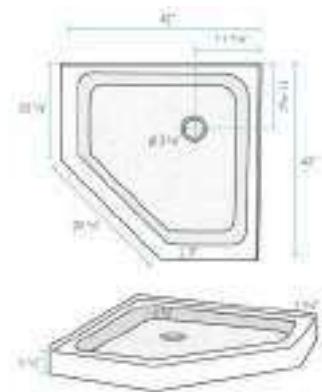

Voltaire

SKU: SM-SB534
L: 42" W: 42" H: 5 1/2"
N.W: 39.6 lb.