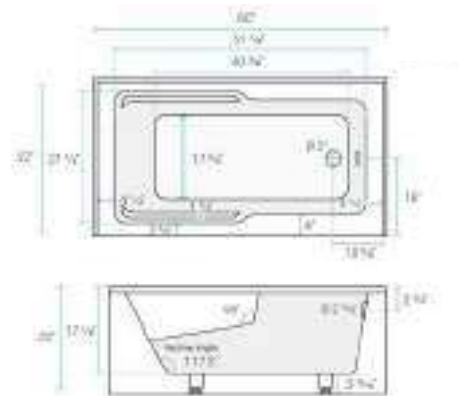

Voltaire

SKU: SM-AB562
L: 54" W: 30" H: 22 7/16"
N.W: 46.3 lb.

Voltaire

SKU: SM-AB563
L: 54" W: 30" H: 22 7/16"
N.W: 46.3 lb.

Claire

SKU: SM-AB570
L: 60" W: 32" H: 22"
N.W: 77.16 lb.

Claire

SKU: SM-AB571
L: 60" W: 32" H: 22"
N.W: 77.16 lb.