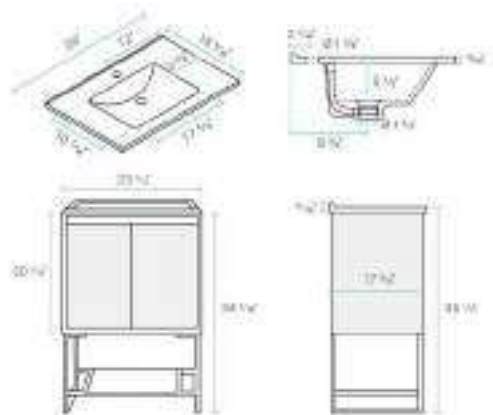

D: 18 1/8" W: 47 5/8" H: 24 1/4"

N.W: 80.0 lb.

Pierre

SKU: SM-BV556G

D: 18 1/8" W: 30" H: 24 3/16"

N.W: 62.0 lb.

Marsielle

SKU: SM-BV142
D: 18 1/8" W: 24" H: 35 3/8"
N.W: 70.33 lb.