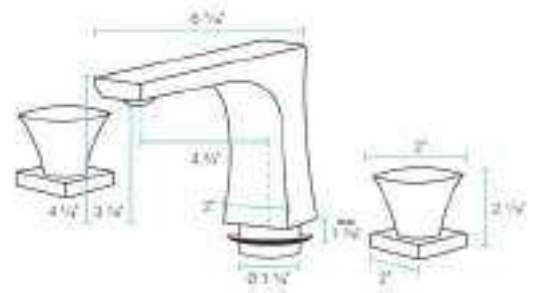

Carré

SKU: SM-BF32BG

L: 6 11/16" W: 1 13/16" H: 4 7/16"

N.W: 6.39 lb.

GPM: 1.2