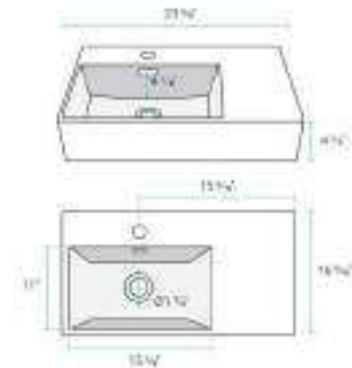

St. Tropez

SKU: SM-WS323

L: 23 5/8" W: 16 1/2" H: 4 3/4"

N.W: 38.0 lb.