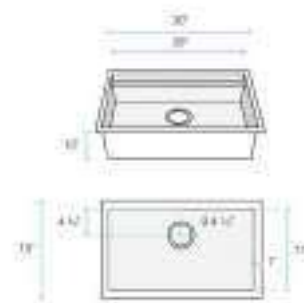

Tourner

SKU: SM-KU800B
L: 30" W: 19" H: 10"
N.W: 30.0 lb.