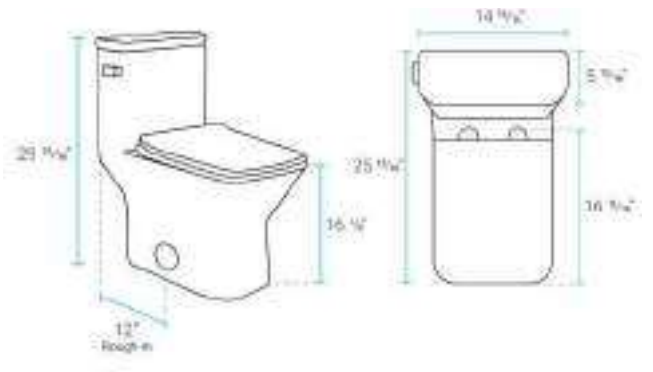

N.W: 105.46 lb.

1.1/1.6 GPF

Carré

SKU: SM-1T256MB
L: 25 13/16" W: 14 15/16" H: 29 15/16"
N.W: 96.3 lb.
1.1/1.6 GPF

Carré

SKU: SM-1T276
L: 25 13/16" W: 14 15/16" H: 29 15/16"
N.W: 96.3 lb.
1.1/1.6 GPF

Carré

SKU: SM-1T258
L: 25 13/16" W: 14 15/16" H: 29 15/16"
N.W: 95.02 lb.
1.27 GPF