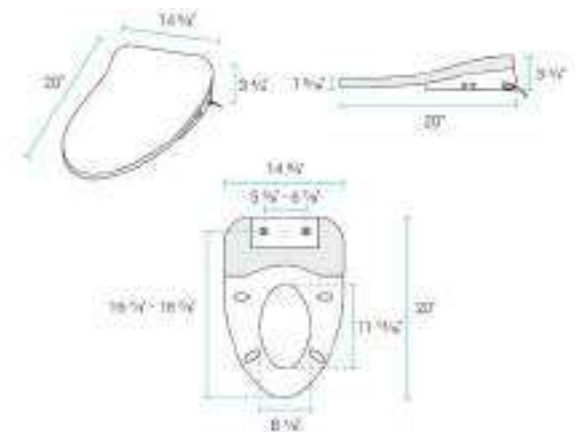

N.W: 11.24 lb.

Cascade

SKU: SM-STS21

L: 20" W: 14 5/8" H: 3 3/4"

N.W: 7.72 lb.

Aqua

SKU: SM-STS31

L: 19 11/16" W: 14 9/16" H: 2 7/16"