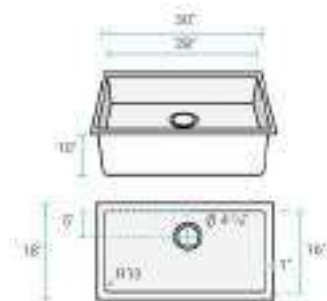

Rivage

SKU: SM-KU700RG
L: 30" W: 18" H: 10"
N.W: 26.45 lb.
Matching Grid: SM-KU700-G