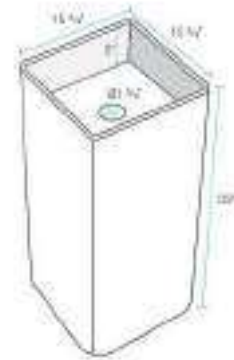

Brusque

SKU: SM-PS314

D: 18 1/2" W: 18 1/2" H: 33 7/16"

N.W: 83.78 lb.

Claire

SKU: SM-PS315

D: 15 3/4" W: 15 3/4" H: 33"

N.W: 74.96 lb.

IVY
PEDESTAL SINK
SM-PS313

IVY
BATHROOM FAUCET
SM-BF600R