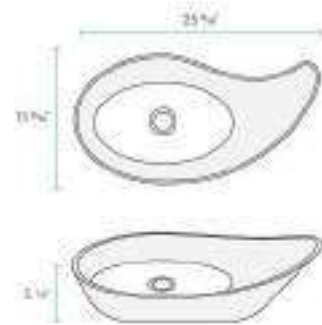

Daxton

SKU: SM-VS279

L: 25 9/16" W: 15 9/16" H: 5 1/2"

N.W: 17.64 lb.