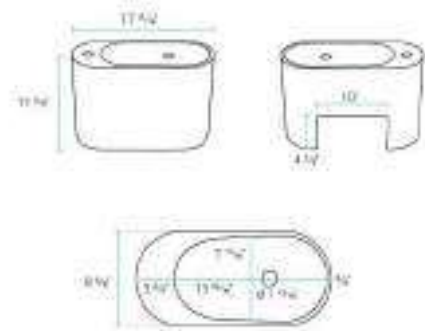

Claire

SKU: SM-WS340

L: 17 13/16" W: 8 5/8" H: 11 5/8"

N.W: 19.8 lb.

Lisse

SKU: SM-WS111E

L: 17 5/8" W: 10" H: 5 13/16"

N.W: 27.6 lb.

Lisse

SKU: SM-WS112E

L: 17 5/8" x W: 10" x H: 5 13/16"

N.W: 20.9 lb.