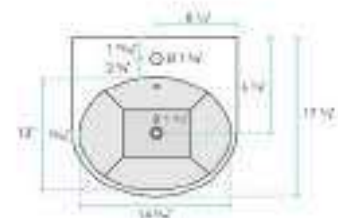

SKU: SM-WS330

L: 20 7/8" W: 17 1/2" H: 14 3/4"

N.W: 44.64 lb.

Ivy

SKU: SM-WS331

L: 18 7/8" W: 17 1/2" H: 14 9/16"

N.W: 35.27 lb.

Claire