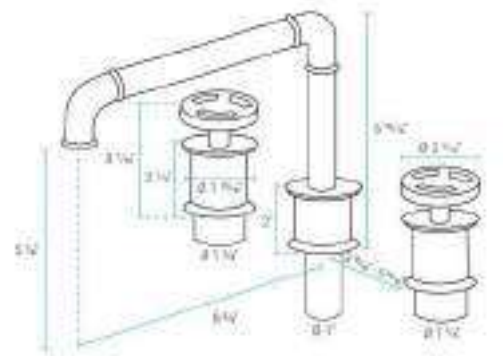

Avallon

SKU: SM-BF82MB

L: 8 3/8" W: 1 13/16" H: 6 15/16"

N.W: 4.63 lb.

GPM: 1.2

Avallon

SKU: SM-BF86MW

L: 8 3/8" W: 1 13/16" H: 6 15/16"

N.W: 4.63 lb.

GPM: 1.2