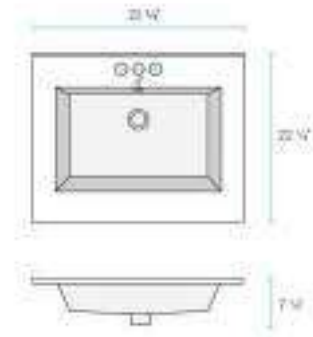

N.W: 25.5 lb.

Voltaire

SKU: SM-VT327

L: 25 3/8" W: 22 1/4" H: 7 1/4"

N.W: 32.0 lb.

Voltaire

SKU: SM-VT327-3
L: 25 3/8" W: 22 1/4" H: 7 1/4"
N.W: 32.0 lb.

Voltaire