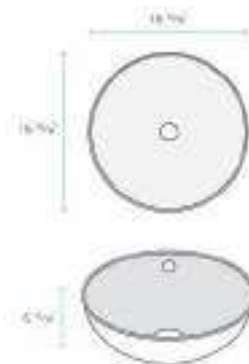

N.W: 24.4 lb.

Sublime

SKU: SM-VS212

L: 16 15/16" W: 16 15/16" H: 6 11/16"

N.W: 16.4 lb.

212 212MB 212MW

St. Tropez

SKU: SM-VS222