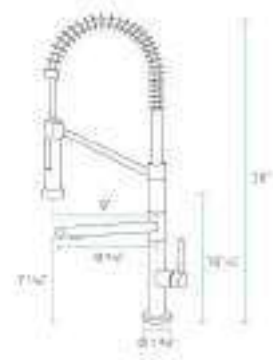

Nouvet

SKU: SM-KF74GG

L: 9" W: 1 3/8" H: 25"

N.W: 4.9 lb.

GPM: 2.2

Troyes

SKU: SM-KF75BN

L: 9 1/16" W: 2" H: 19 5/16"