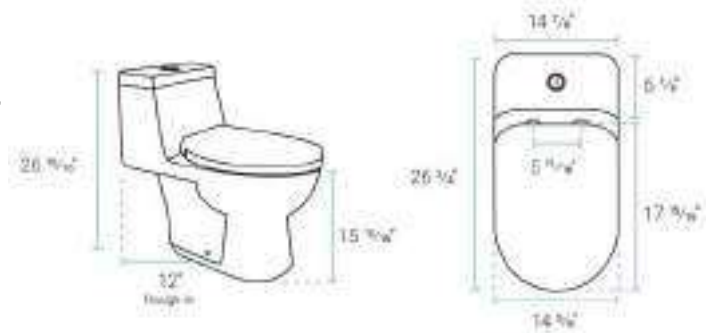

Basque

SKU: SM-1T140
L: 26 3/4" W: 14 7/8" H: 26 15/16"
N.W: 77.09 lb.
1.1/1.6 GPF