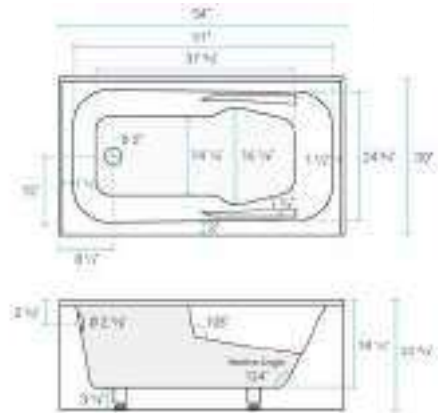

SKU: SM-AB545
L: 60" W: 30" H: 22"
N.W: 68.0 lb.

Ivy

SKU: SM-AB546
L: 60" W: 30" H: 22"
N.W: 68.0 lb.

Voltaire

SKU: SM-AB549
L: 54" W: 30" H: 22 3/4"
N.W: 62.0 lb.

Voltaire

SKU: SM-AB550
L: 54" W: 30" H: 22 3/4"
N.W: 62.0 lb.