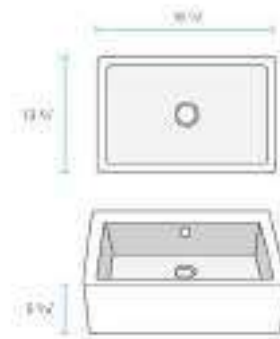

L: 22 1/16" W: 16 9/16" H: 5 11/16"

N.W: 26.0 lb.

Château

SKU: SM-VS275
L: 28 1/8" W: 16 3/16" H: 5 11/16"
N.W: 33.0 lb.

Voltaire

SKU: SM-VS277
L: 18 1/2" W: 13 3/4" H: 5 5/16"
N.W: 28.0 lb.

Voltaire

SKU: SM-VS282
L: 22 1/16" W: 15 3/4" H: 4 3/4"
N.W: 31.3 lb.