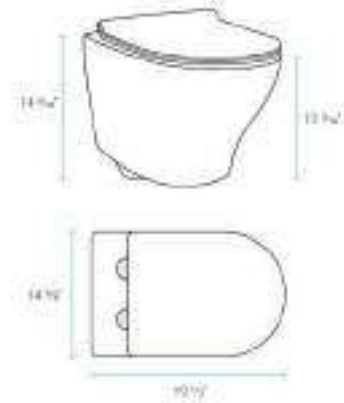

Bastille

SKU: SM-1T128
L: 27 9/16" W: 15 3/4" H: 27"
N.W: 105.95 lb.
1.1/1.6 GPF

Cascade

SKU: SM-1T129
L: 26 9/16" W: 14 3/16" H: 30 5/16"
N.W: 108.0 lb.
0.8/1.28 GPF

Cascade II

SKU: SM-1T275
L: 28 3/4" W: 15 3/8" H: 27 15/16"
N.W: 101.41 lb.
1.1/1.6 GPF

Manoir

SKU: SM-1T203

L: 29 1/8" W: 19 7/8" H: 26 7/8"

N.W: 55.0 lb.

1.1/1.6 GPF

MANOIR
ONE-PIECE TOILET
SM-1T203

Sublime

SKU: SM-1T205MB
L: 27 3/4" W: 15 9/16" H: 28 3/8"
N.W: 88.3 lb.
1.1/1.6 GPF

N.W: 55.99 lb.

Monaco

SKU: SM-WT460

L: 19 1/2" W: 14 3/8" H: 14 3/16"

N.W: 55.91 lb.

Calice

SKU: SM-WT465MB

L: 20 1/2" W: 14 3/16" H: 12 5/8"

N.W: 68.3 lb.

Cascade

SKU: SM-WT470

L: 20 7/16" W: 14 5/16" H: 13 9/16"

N.W: 54.96 lb.

Ivy II

SKU: SM-WT475

L: 19 3/4" W: 14 3/16" H: 14"