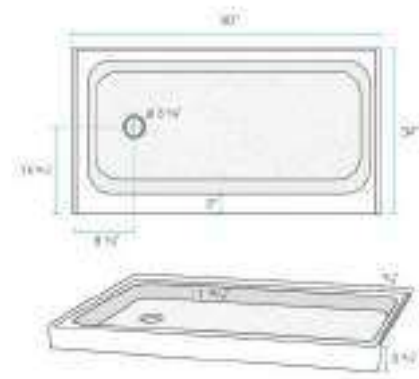

Voltaire

SKU: SM-SB522
L: 42" W: 36" H: 5 1/2"
N.W: 40.0 lb.

Voltaire

SKU: SM-SB525
L: 60" W: 34" H: 5 1/2"
N.W: 45.0 lb.

Voltaire

SKU: SM-SB526
L: 60" W: 34" H: 3 3/4"
N.W: 45.0 lb.

Voltaire

SKU: SM-SB527
L: 60" W: 34" H: 3 3/4"
N.W: 45.0 lb.