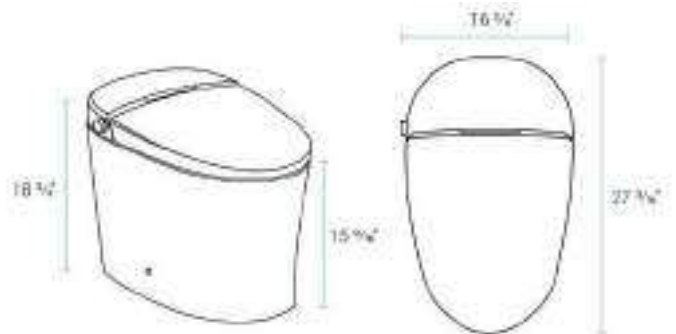

Avancer

SKU: SM-ST060
L: 27 3/16" W: 16 3/4" H: 18 3/4"
N.W: 97.0 lb.
1.1/1.6 GPF