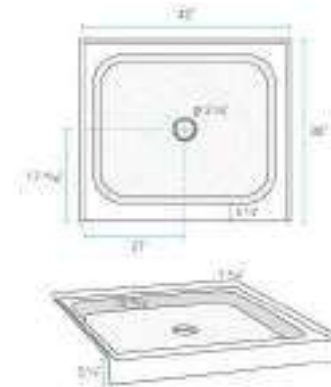

Voltaire

SKU: SM-SB522
L: 42" W: 36" H: 5 1/2"
N.W: 40.0 lb.