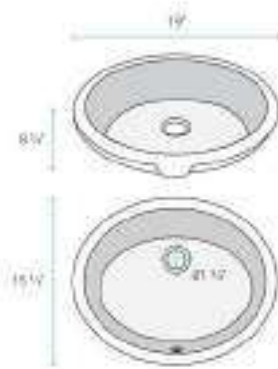

Monaco

SKU: SM-UM622
L: 19 5/16" W: 16 1/8" H: 8 1/4"
N.W: 18.0 lb.