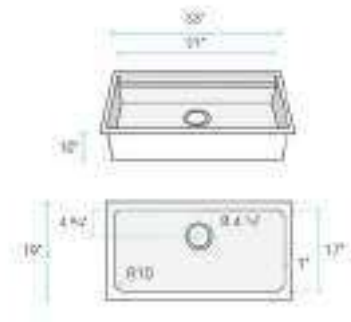

Rivage

SKU: SM-KU755
L: 45" W: 19" H: 10"
N.W: 25.8 lb.