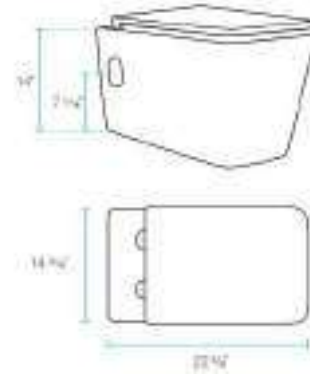

St. Tropez

SKU: SM-WT449

L: 21 7/8" W: 14 3/16" H: 14 3/8"

N.W: 68.28 lb.