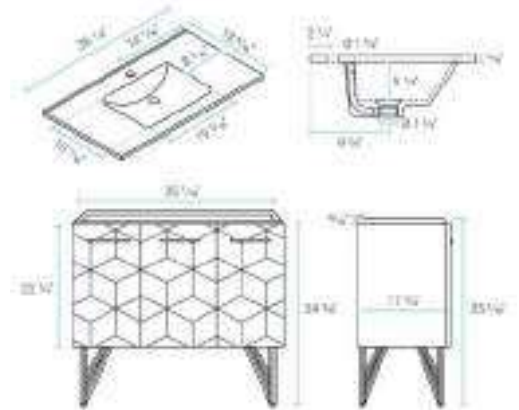

Voltaire

SKU: SM-BV320

D: 18 5/16" W: 35 15/16" H: 32 13/16"

N.W: 56.66 lb.