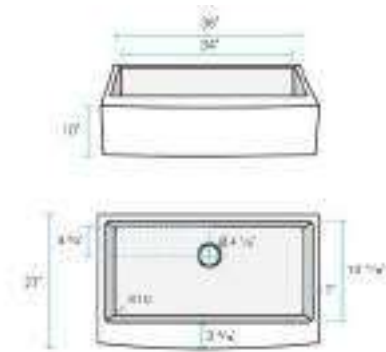

SKU: SM-KS760

L: 30" W: 21" H: 10"

N.W: 35.27 lb.

Matching Grid: SM-KS759-G

Rivage

SKU: SM-KS761B
L: 36" W: 21" H: 10"
N.W: 42.52 lb.
Matching Grid: SM-KS761-G

Tourner

SKU: SM-KS28G
L: 33" W: 22" H: 10"
N.W: 38.0 lb.