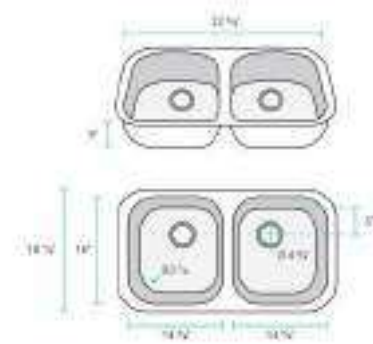

UNDERMOUNT KITCHEN SINKS

Toulouse

SKU: SM-KU630
L: 32 3/8" W: 18 1/8" H: 9"
N.W: 16.54 lb.

Toulouse

SKU: SM-KU631
L: 32 1/4" W: 18 7/8" H: 8 5/8"
N.W: 13.88 lb.