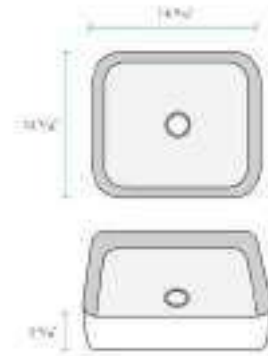

L: 16 5/16" W: 16 5/16" H: 4 3/4"

N.W: 18.44 lb.

Concorde

SKU: SM-VS230

L: 14 9/16" W: 14 9/16" H: 5 5/16"

N.W: 18.0 lb.

Concorde

SKU: SM-VS231