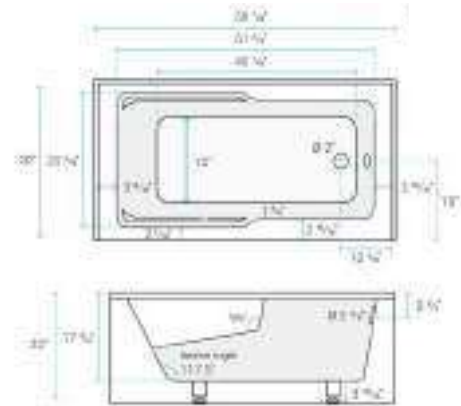

ALCOVE BATHTUBS

Voltaire

SKU: SM-AB540

L: 59 7/8" W: 30" H: 22 1/16"

N.W: 68.0 lb.

Voltaire

SKU: SM-AB541MB

L: 59 7/8" W: 30" H: 22 1/16"