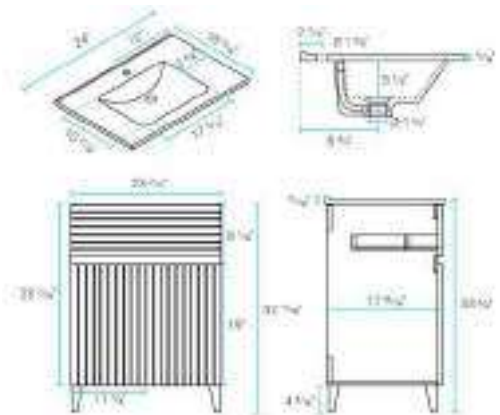

SKU: SM-BV611
D: 10 1/16" W: 18 5/16" H: 21 1/2"
N.W: 35.71 lb.

Bernay

SKU: SM-BV271CG

D: 18 5/16" W: 24" H: 33 3/8"

N.W: 46.3 lb.

Nadar

SKU: SM-BV371WN

D: 18 5/16" W: 24" H: 35 7/16"