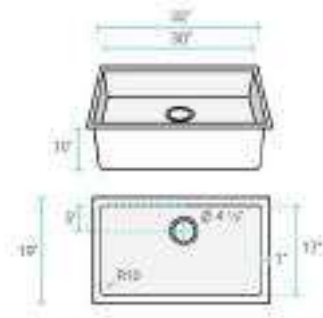

Rivage

SKU: SM-KU701B
L: 32" W: 19" H: 10"
N.W: 30.8 lb.
Matching Grid: SM-KU701-G

Rivage

SKU: SM-KU702
L: 23" W: 18" H: 10"
N.W: 24.69 lb.
Matching Grid: SM-KU702-G