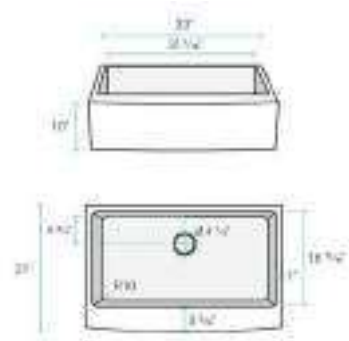

FARMHOUSE KITCHEN SINKS

Rivage

SKU: SM-KS758G

L: 33" W: 21" H: 10"

N.W: 37.47 lb.

Matching Grid: SM-KS758-G