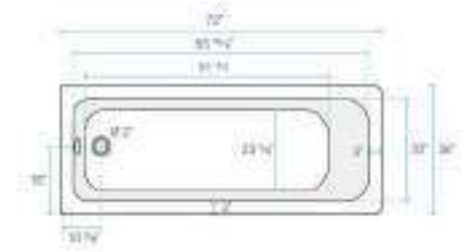

Voltaire

SKU: SM-DB568
L: 66" W: 36" H: 23 1/4"
N.W: 68.0 lb.

Voltaire

SKU: SM-DB569
L: 60" W: 30" H: 22 7/16"
N.W: 51.0 lb.

Voltaire

SKU: SM-DB570
L: 60" W: 36" H: 22 7/16"
N.W: 57.0 lb.

VOLTAIRE
DROP-IN BATHTUB
SM-DB570