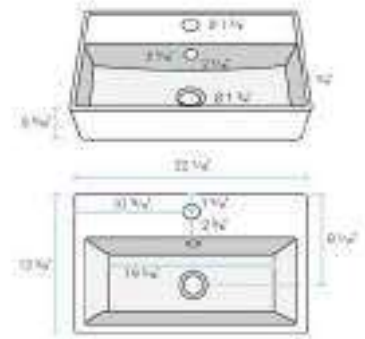

N.W: 26.0 lb.

Sublime

SKU: SM-WS317

L: 17 3/4" W: 13 9/16" H: 5 5/16"

N.W: 18.72 lb.

Claire

SKU: SM-WS318MB
L: 22 1/16" W: 13" H: 5 5/16"
N.W: 26.4 lb.

Claire