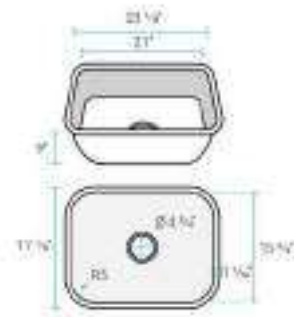

Toulouse

SKU: SM-KU703
L: 23 1/8" W: 17 7/8" H: 9"
N.W: 11.0 lb.
Matching Grid: SM-KU703-G