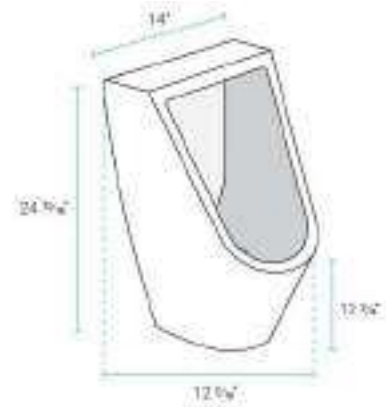

VOLTAIRE
WATERLESS URINAL
SM-UT802