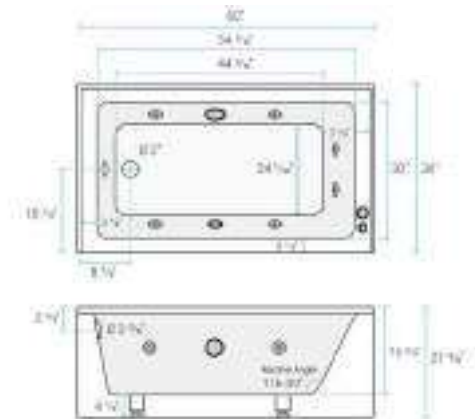

Avancer

SKU: SM-AB590
L: 60" W: 36" H: 21 5/8"
N.W: 105.82 lb.