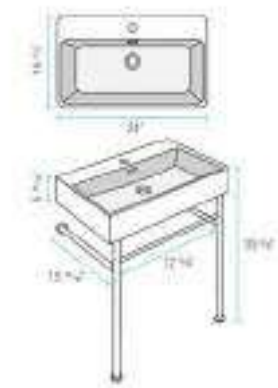

N.W: 66.1 lb.

Claire

SKU: SM-CS791

D: 16 1/2" W: 24" H: 35 3/8"

N.W: 48.0 lb.

Claire

SKU: SM-CS752BG

D: 16 1/2" W: 30" H: 35 3/8"