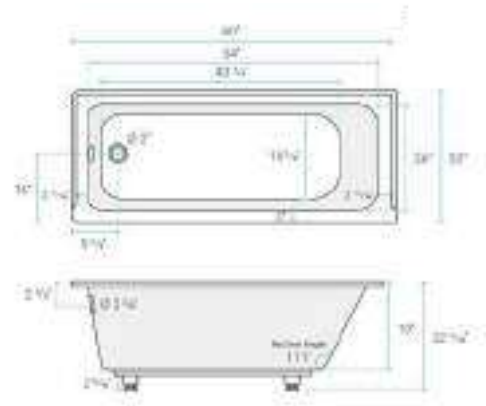

Voltaire

SKU: SM-DB564
L: 60" W: 32" H: 22 7/16"
N.W: 58.0 lb.