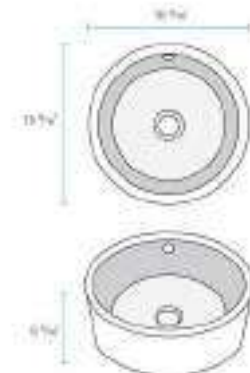

L: 16 9/16" W: 16 9/16" H: 6 5/16"

N.W: 22.44 lb.

Caché

SKU: SM-VSM252E

L: 16 15/16" W: 16 15/16" H: 5 1/8"

N.W: 37.48 lb.

Monaco

SKU: SM-VS256