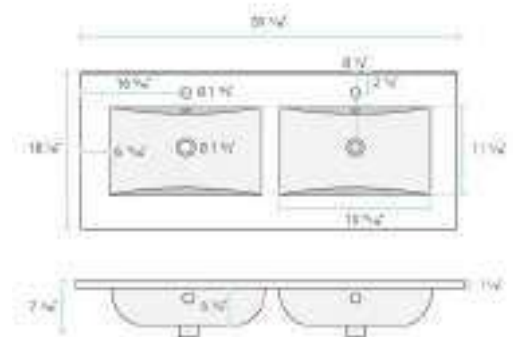

36"

SKU: SM-BVP36

L: 36 1/8" W: 18 5/16" H: 7 1/16"

N.W: 33.95 lb.

48"

SKU: SM-BVP48

L: 47 9/16" W: 18 5/16" H: 7 1/16"

N.W: 48.06 lb.

60"

SKU: SM-BVP60

L: 59 1/16" W: 18 1/8" H: 7 1/16"

N.W: 49.82 lb.