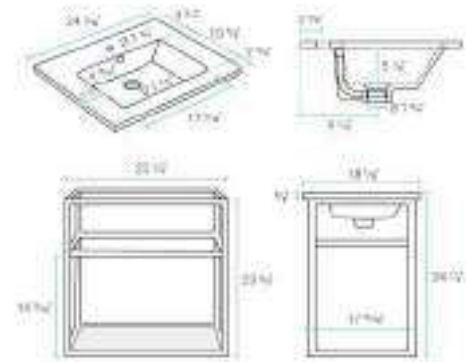

Pierre

SKU: SM-BV73C

D: 17 5/16" W: 39 3/8" H: 34 1/4"

N.W: 86.0 lb.

Pierre

SKU: SM-BV551

D: 9 1/2" W: 18 7/8" H: 25 3/8"

N.W: 24.5 lb.

Pierre

SKU: SM-BV552G

D: 18 1/8" W: 24 3/16" H: 24 1/4"

N.W: 49.3 lb.