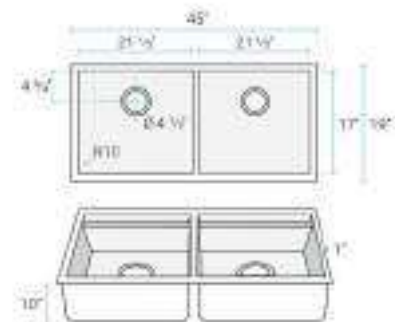

Rivage

SKU: SM-KU749
L: 32" W: 19" H: 10"
N.W: 19.0 lb.

Rivage

SKU: SM-KU750
L: 33" W: 19" H: 10"
N.W: 19.5 lb.

Rivage

SKU: SM-KU755
L: 45" W: 19" H: 10"
N.W: 25.8 lb.