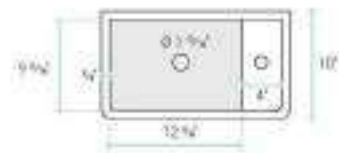

SKU: SM-WS340

L: 17 13/16" W: 8 5/8" H: 11 5/8"

N.W: 19.8 lb.

Lisse

SKU: SM-WS111E

L: 17 5/8" W: 10" H: 5 13/16"

N.W: 27.6 lb.

Lisse