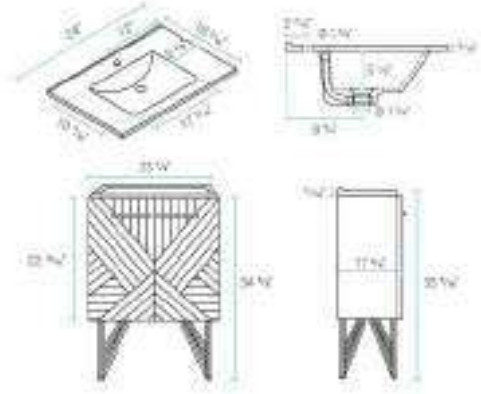

Annecy

SKU: SM-BV255W
D: 18 1/8" W: 24" H: 35 7/16"
N.W: 77.25 lb.

Annecy

SKU: SM-BV256E1

D: 18 1/8" W: 24" H: 35 7/16"

N.W: 77.25 lb.

Annecy

SKU: SM-BV257E