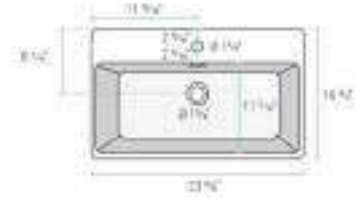

Claire

SKU: SM-WS332MB

L: 23 5/8" W: 16 3/4" H: 5 5/8"

N.W: 39.6 lb.

Claire

SKU: SM-WS333

L: 29 3/4" W: 16 9/16" H: 5 5/8"

N.W: 50.6 lb.

Carré

SKU: SM-WS334MB

L: 35 5/8" W: 16 7/8" H: 5 1/4"

N.W: 58.74 lb.