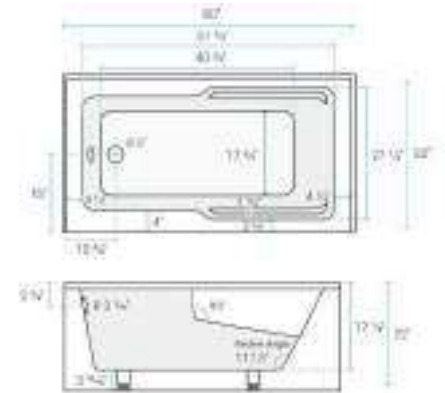

Voltaire

SKU: SM-AB562
L: 54" W: 30" H: 22 7/16"
N.W: 46.3 lb.

Voltaire

SKU: SM-AB563
L: 54" W: 30" H: 22 7/16"
N.W: 46.3 lb.

Claire

SKU: SM-AB570
L: 60" W: 32" H: 22"
N.W: 77.16 lb.

Claire

SKU: SM-AB571
L: 60" W: 32" H: 22"
N.W: 77.16 lb.