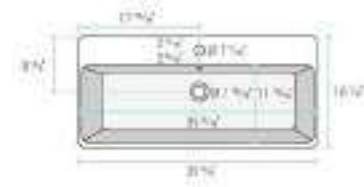

SKU: SM-WS334MB

L: 35 5/8" W: 16 7/8" H: 5 1/4"

N.W: 58.74 lb.

Claire

SKU: SM-WS335

L: 39 5/8" W: 16 13/16" H: 5 5/8"

N.W: 67.1 lb.

Carré