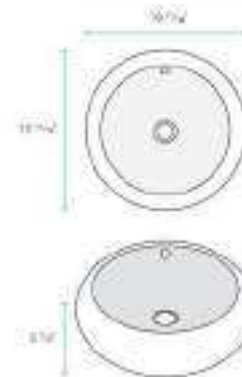

L: 18 1/8" W: 18 1/8" H: 5 15/16"

N.W: 22.0 lb.

Plaisir

SKU: SM-VS262

L: 19 11/16" W: 19 11/16" H: 6 1/2"

N.W: 26.38 lb.

Plaisir

SKU: SM-VS272

L: 25 3/16" W: 16 1/8" H: 4 15/16"

N.W: 23.13 lb.

Château

SKU: SM-VS273

L: 17 3/4" W: 15 3/4" H: 5 11/16"

N.W: 22.0 lb.

Château

SKU: SM-VS274