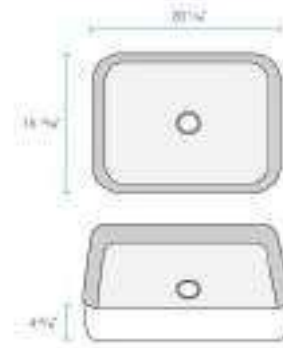

Concorde

SKU: SM-VS242MB

L: 20 1/16" W: 15 15/16" H: 4 5/16"

N.W: 24.23 lb.

Monaco

SKU: SM-VS252

L: 16 9/16" W: 16 9/16" H: 6 5/16"

N.W: 22.44 lb.