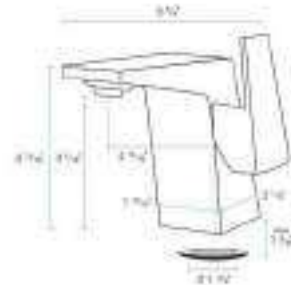

SKU: SM-BF30BG

L: 6 3/4" W: 1 13/16" H: 4 13/16"

N.W: 4.24 lb.

GPM: 1.2

30C 30BN 30BG 30MB 30OR

Carré

SKU: SM-BF31MB

L: 8 7/16" W: 1 13/16" H: 9 3/4"