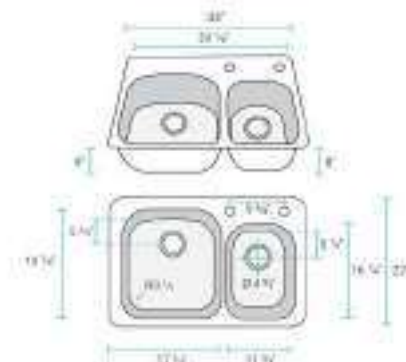

Ouvert

SKU: SM-KT663
L: 25" W: 22" H: 8"
N.W: 9.7 lb.

Ouvert

SKU: SM-KT664
L: 25" W: 22" H: 12"
N.W: 13.66 lb.

Ravi

SKU: SM-KT769
L: 25" W: 22" H: 10"
N.W: 20.1 lb.

Ravi

SKU: SM-KT776
L: 30" W: 22" H: 10"
N.W: 22.8 lb.