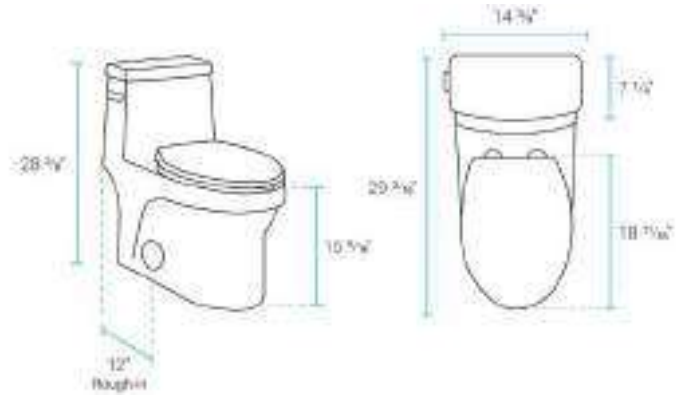

Virage

SKU: SM-1T123BQ
L: 29 3/16" W: 14 3/8" H: 28 3/8"
N.W: 101.54 lb
1.28 GPF