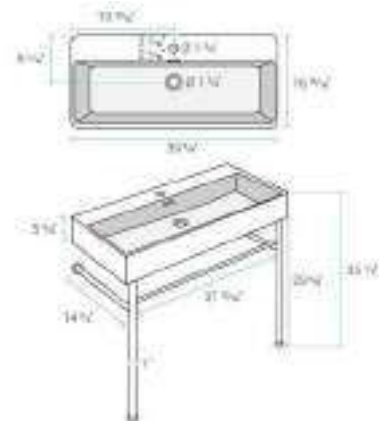

Claire

SKU: SM-CS714

D: 16 1/2" W: 40" H: 35 3/8"

N.W: 66.1 lb.

Claire

SKU: SM-CS791

D: 16 1/2" W: 24" H: 35 3/8"

N.W: 48.0 lb.

Claire

SKU: SM-CS752BG

D: 16 1/2" W: 30" H: 35 3/8"

N.W: 56.2 lb.