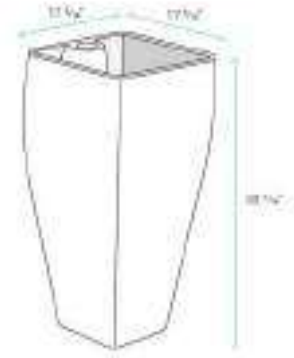

Concorde

SKU: SM-PS312
D: 15 3/4" W: 15 3/4" H: 33 7/16"
N.W: 107.85 lb.