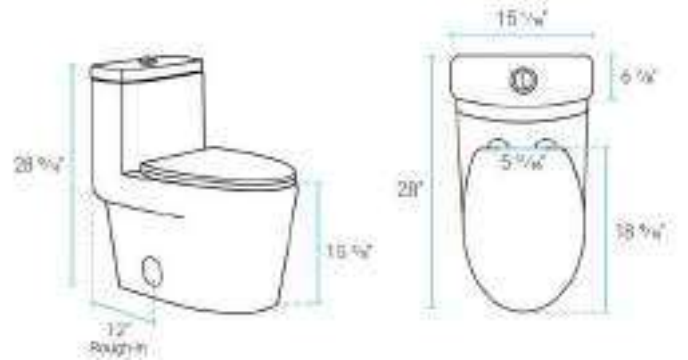

ONE-PIECE TOILETS

Cannes

SKU: SM-1T266
L: 29 1/16" W: 16 1/8" H: 26 3/4"
N.W: 110.13 lb.
1.1/1.6 GPF

Claire

SKU: SM-1T104
L: 28" W: 15 1/16" H: 28 9/16"
N.W: 99.12 lb.
1.1/1.6 GPF

Concorde

SKU: SM-1T105
L: 26 1/16" W: 14" H: 29 1/4"
N.W: 107.82 lb.
1.28 GPF