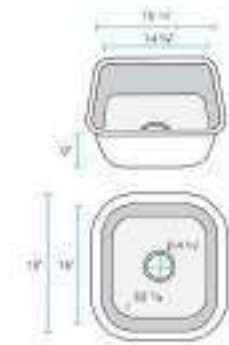

SKU: SM-KU634
L: 27 1/8" W: 17 7/8" H: 9"
N.W: 10.8 lb.

Toulouse

SKU: SM-KU635
L: 12 5/8" W: 15" H: 7"
N.W: 4.62 lb.

Toulouse

SKU: SM-KU636
L: 16" W: 16" H: 8"
N.W: 5.18 lb.

Toulouse

SKU: SM-KU637
L: 18" W: 16 1/2" H: 9"
N.W: 7.49 lb.