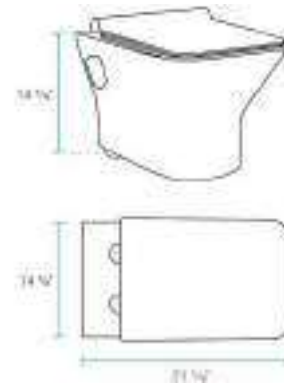

Monaco

SKU: SM-WT460

L: 19 1/2" W: 14 3/8" H: 14 3/16"

N.W: 55.91 lb.