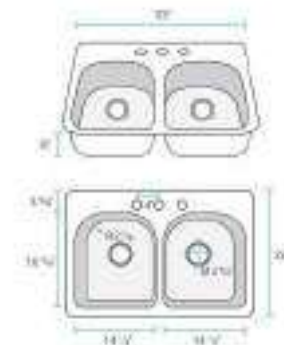

TOP-MOUNT KITCHEN SINKS

Ouvert

SKU: SM-KT661
L: 33" W: 22" H: 8"
N.W: 11.68 lb.