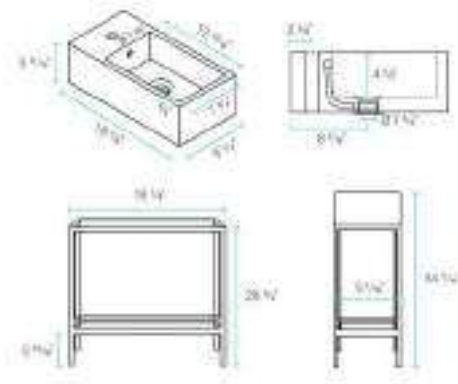

Pierre

SKU: SM-BV70C

D: 9 1/2" W: 18 7/8" H: 34 7/16"

N.W: 30.0 lb.

Pierre

SKU: SM-BV71MB

D: 18 1/8" W: 23 5/8" H: 34 1/4"

N.W: 57.0 lb.