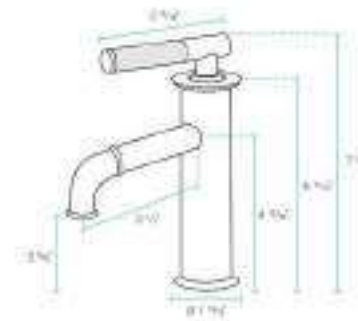

N.W: 2.87 lb.

GPM: 1.2

Avallon

SKU: SM-BF90BG

L: 5 1/2" W: 1 13/16" H: 7 3/4"

N.W: 2.65 lb.

GPM: 1.2

Avallon