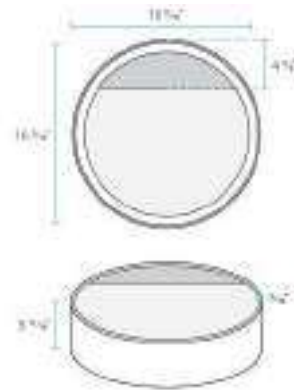

Avallon

SKU: SM-VS300

L: 16 9/16" W: 16 9/16" H: 4 1/2"

N.W: 15.21 lb.

IVY
BATHROOM FAUCET
SM-BF65MB

BEAU
VESSEL SINK
SM-VS301MB

Beau
SKU: SM-VS301
L: 16 ⁹/₁₆" x W: 16 ⁹/₁₆" x H: 5 ¹¹/₁₆"
N.W: 21.6 lb.

Claire