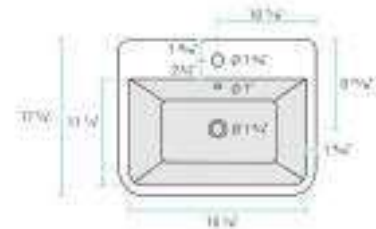

Carré

SKU: SM-WS330

L: 20 7/8" W: 17 1/2" H: 14 3/4"

N.W: 44.64 lb.