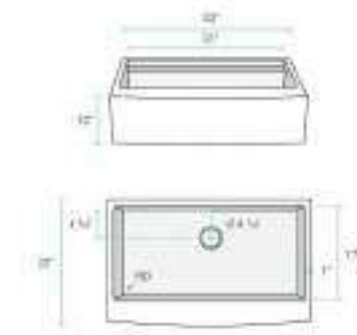

SKU: SM-KS760

L: 30" W: 21" H: 10"

N.W: 35.27 lb.

Matching Grid: SM-KS759-G

Rivage

SKU: SM-KS761B
L: 36" W: 21" H: 10"
N.W: 42.52 lb.
Matching Grid: SM-KS761-G

Tourner

SKU: SM-KS28G
L: 33" W: 22" H: 10"
N.W: 38.0 lb.