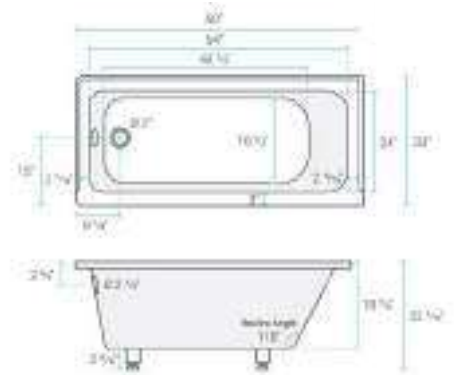

Voltaire

SKU: SM-DB559
L: 60" W: 30" H: 22 7/16"
N.W: 56.0 lb.

Voltaire

SKU: SM-DB560
L: 60" W: 30" H: 22 7/16"
N.W: 56.0 lb.