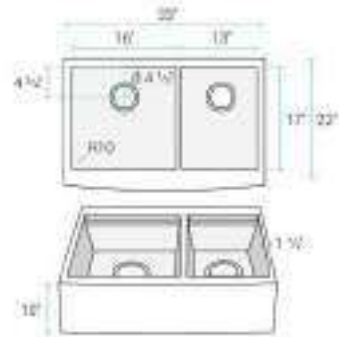

Rivage

SKU: SM-KS786
L: 36" W: 22" H: 10"
N.W: 28.2 lb.