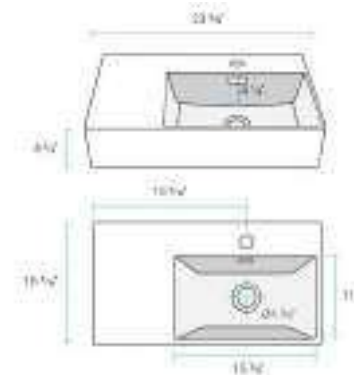

Caché

SKU: SM-WS321

L: 21 1/4" W: 18 1/8" H: 17 3/4"

N.W: 52.95 lb.

St. Tropez

SKU: SM-WS322MB

L: 23 5/8" W: 16 1/2" H: 4 3/4"

N.W: 38.0 lb.

St. Tropez

SKU: SM-WS323

L: 23 5/8" W: 16 1/2" H: 4 3/4"

N.W: 38.0 lb.