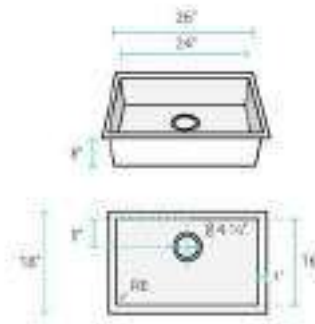

Matching Grid: SM-KU706-G

Tourner

SKU: SM-KU707G
L: 21" W: 18" H: 10"
N.W: 22.0 lb.
Matching Grid: SM-KU707-G

Tourner

SKU: SM-KU708RG
L: 26" W: 18" H: 8"
N.W: 20.9 lb.
Matching Grid: SM-KU708-G

Tourner

SKU: SM-KU709
L: 27" W: 19" H: 10"
N.W: 20.9 lb.
Matching Grid: SM-KU709-G