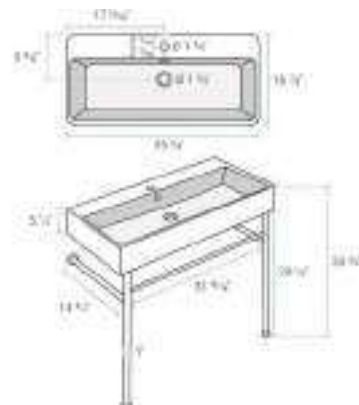

N.W: 56.2 lb.

Carré

SKU: SM-CS733

D: 16 5/16" W: 35 3/8" H: 35"

N.W: 62.8 lb.

Claire

SKU: SM-CS714

D: 16 1/2" W: 40" H: 35 3/8"