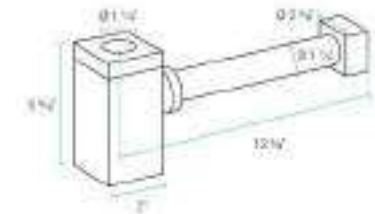

SKU: SM-BT01G
L: 13" W: 2" H: 5 1/4"
N.W: 1.32 lb.

Triangular Bottle Trap Drain

SKU: SM-BT02C
L: 13" W: 2 3/16" H: 5"
N.W: 1.32 lb.

Square Bottle Trap Drain

SKU: SM-BT03C
L: 12 5/8" W: 2" H: 5 5/16"
N.W: 1.32 lb.