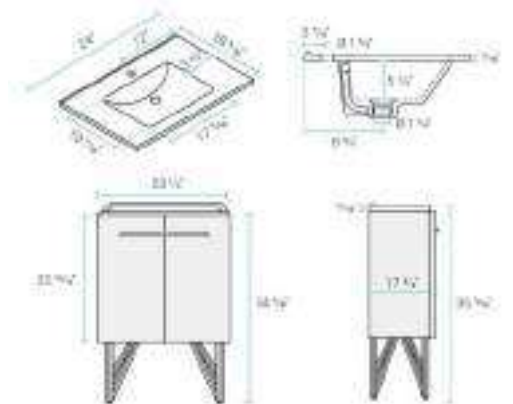

Ancey

SKU: SM-BV212
D: 18 1/8" W: 24" H: 35 7/16"
N.W: 77.25 lb.