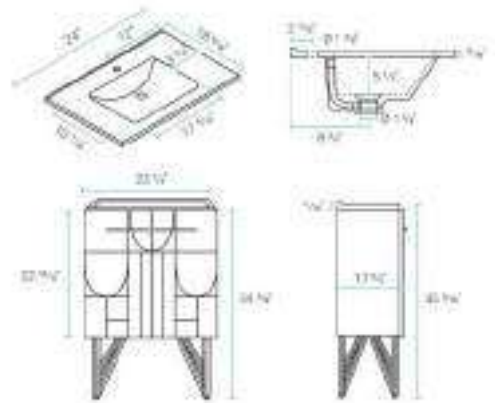

Annecy

SKU: SM-BV252L

D: 18 1/8" W: 24" H: 35 7/16"

N.W: 77.25 lb.

Annecy

SKU: SM-BV253T
D: 18 1/8" W: 24" H: 35 7/16"
N.W: 77.25 lb.

Annecy

SKU: SM-BV254EN
D: 18 1/8" W: 24" H: 35 7/16"
N.W: 77.25 lb.