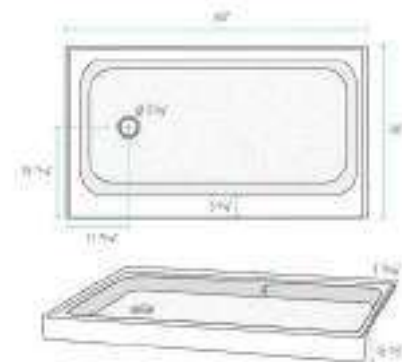

Voltaire

SKU: SM-SB513
L: 60" W: 36" H: 5 1/2"
N.W: 55.0 lb.