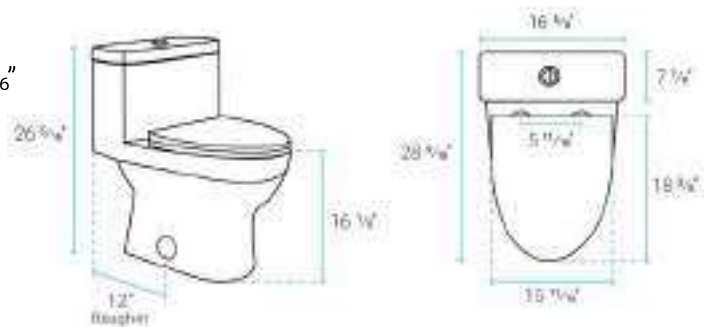

Plaisir

SKU: SM-1T660
L: 26 15/16" W: 16 1/8" H: 34 13/16"
N.W: 110 lb.
1.1/1.6 GPF

Clichy

SKU: SM-1T160
L: 28 9/16" W: 15 11/16" H: 26 5/16"
N.W: 101.32 lb.
1.28 GPF

Clichy

SKU: SM-1T170
L: 28 9/16" W: 15 11/16" H: 26 5/16"
N.W: 101.32 lb.
1.1/1.6 GPF