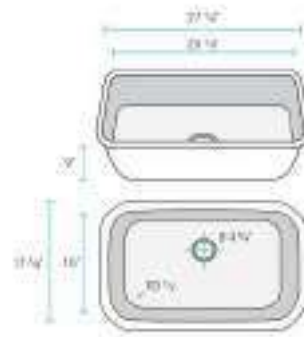

Toulouse

SKU: SM-KU635
L: 12 5/8" W: 15" H: 7"
N.W: 4.62 lb.