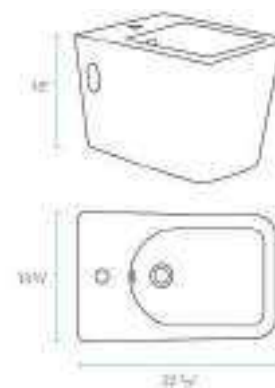

Carré

SKU: SM-BD228

L: 21 5/8" W: 14 3/16" H: 16 1/8"

N.W: 54.19 lb.

Concorde

SKU: SM-BD229

L: 22 7/16" W: 13 3/4" H: 13"

N.W: 56.25 lb.