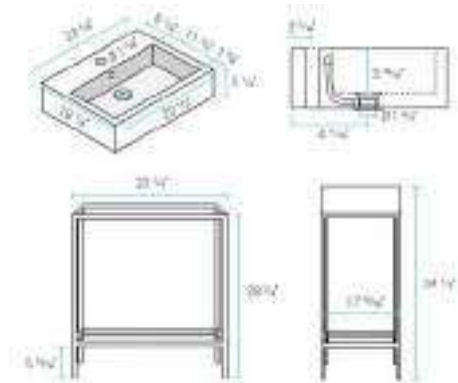

D: 18 1/8" W: 23 5/8" H: 34 1/4"

N.W: 57.0 lb.

Pierre

SKU: SM-BV72G

D: 17 15/16" W: 32" H: 34 1/4"

N.W: 75.0 lb.

Pierre

SKU: SM-BV73C