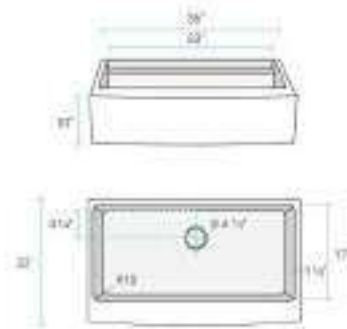

Rivage

SKU: SM-KS780
L: 33" W: 22" H: 10"
N.W: 26.8 lb.

Rivage

SKU: SM-KS785
L: 33" W: 22" H: 10"
N.W: 29.9 lb.

Rivage

SKU: SM-KS786
L: 36" W: 22" H: 10"
N.W: 28.2 lb.