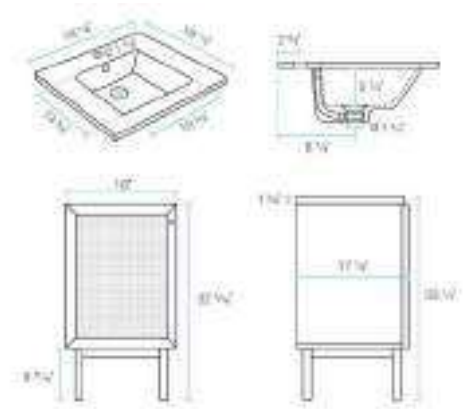

Classé

SKU: SM-BV661

D: 17 7/8" W: 18" H: 33 1/8"

N.W: 26.46 lb.

Classé

SKU: SM-BV662

D: 18 1/8" W: 24" H: 33"

N.W: 36.38 lb.