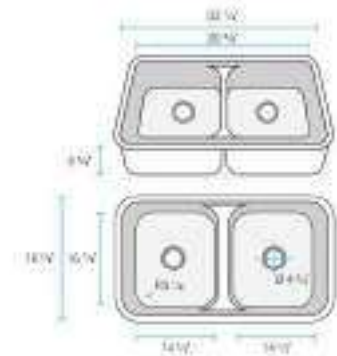

Toulouse

SKU: SM-KU632
L: 29 3/8" W: 18 1/2" H: 8"
N.W: 12.78 lb.