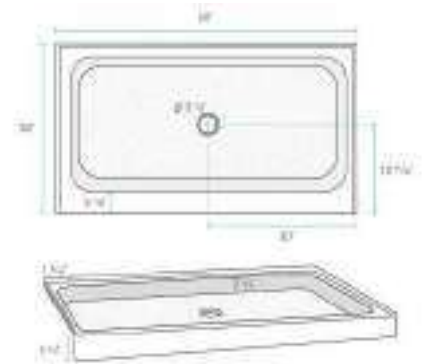

Voltaire

SKU: SM-SB523E
L: 60" W: 36" H: 5 1/2"
N.W: 55.0 lb.