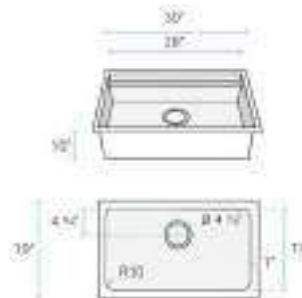

Rivage

SKU: SM-KU748
L: 30" W: 19" H: 10"
N.W: 18.1 lb.