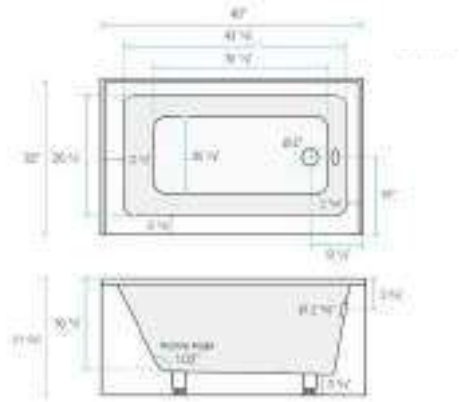

Virage

SKU: SM-AB580
L: 60" W: 30" H: 15 3/4"
N.W: 63.93 lb.

Virage

SKU: SM-AB581
L: 60" W: 30" H: 15 3/4"
N.W: 63.93 lb.