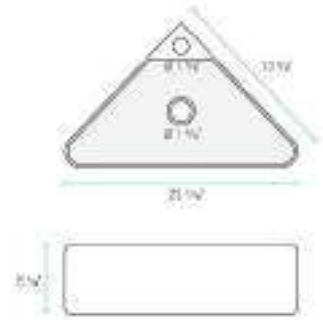

SKU: SM-WS326

L: 29 5/16" W: 17 3/4" H: 5 1/8"

N.W: 44.0 lb.

St. Tropez

SKU: SM-WS327

L: 22 1/16" W: 13 3/8" H: 5 1/8"

N.W: 24.47 lb.

Plaisir