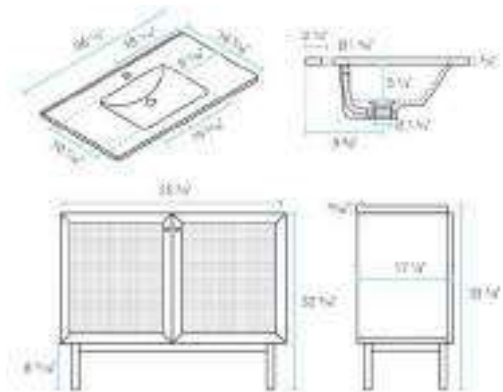

Classé

SKU: SM-BV661

D: 17 7/8" W: 18" H: 33 1/8"

N.W: 26.46 lb.

Classé

SKU: SM-BV662

D: 18 1/8" W: 24" H: 33"

N.W: 36.38 lb.

Classé

SKU: SM-BV663

D: 18 5/16" W: 36 1/8" H: 33 1/8"

N.W: 45.42 lb.