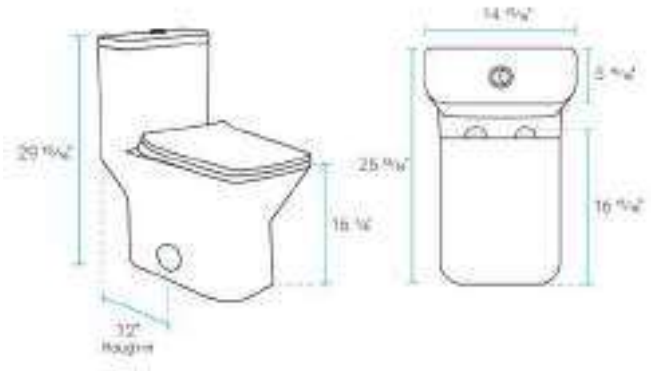

N.W: 105.46 lb.

1.1/1.6 GPF

Carré

SKU: SM-1T256MB
L: 25 13/16" W: 14 15/16" H: 29 15/16"
N.W: 96.3 lb.
1.1/1.6 GPF

Carré

SKU: SM-1T276
L: 25 13/16" W: 14 15/16" H: 29 15/16"
N.W: 96.3 lb.
1.1/1.6 GPF

Carré

SKU: SM-1T258
L: 25 13/16" W: 14 15/16" H: 29 15/16"
N.W: 95.02 lb.
1.27 GPF

Sublime II

SKU: SM-1T257MB
L: 24" W: 13 3/16" H: 27 5/16"
N.W: 83.7 lb.
1.1/1.6 GPF

Sublime II

SKU: SM-1T277
L: 24" W: 13 3/16" H: 27 5/16"
N.W: 83.7 lb.
1.1/1.6 GPF

Sublime III

SKU: SM-1T271
L: 25 3/8" W: 14" H: 28 3/4"
N.W: 90.39 lb.
0.95/1.26 GPF