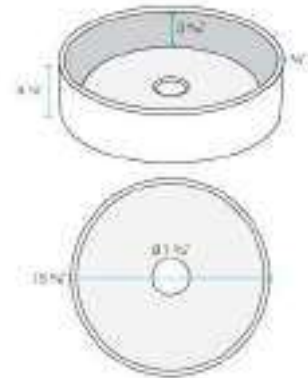

SKU: SM-VS310

L: 16 9/16" W: 16 9/16" H: 5 7/8"

N.W: 14.77 lb.

Caché

SKU: SM-VS320

L: 15 3/8" W: 15 3/8" H: 4 1/8"

N.W: 16.31 lb.

Virage