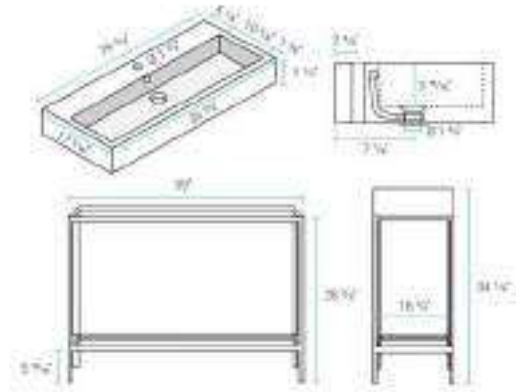

Pierre

SKU: SM-BV551

D: 9 1/2" W: 18 7/8" H: 25 3/8"

N.W: 24.5 lb.