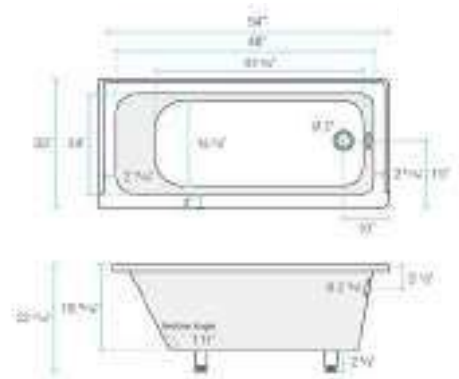

Voltaire

SKU: SM-AB562
L: 54" W: 30" H: 22 7/16"
N.W: 46.3 lb.

Voltaire

SKU: SM-AB563
L: 54" W: 30" H: 22 7/16"
N.W: 46.3 lb.

Claire

SKU: SM-AB570
L: 60" W: 32" H: 22"
N.W: 77.16 lb.

Claire

SKU: SM-AB571
L: 60" W: 32" H: 22"
N.W: 77.16 lb.