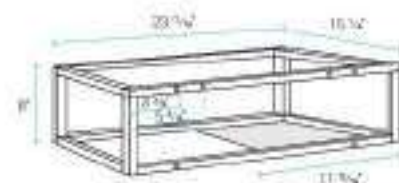

Claire

SKU: SM-WS340

L: 17 13/16" W: 8 5/8" H: 11 5/8"

N.W: 19.8 lb.

Lisse

SKU: SM-WS111E

L: 17 5/8" W: 10" H: 5 13/16"

N.W: 27.6 lb.

Lisse

SKU: SM-WS112E

L: 17 5/8" x W: 10" x H: 5 13/16"

N.W: 20.9 lb.