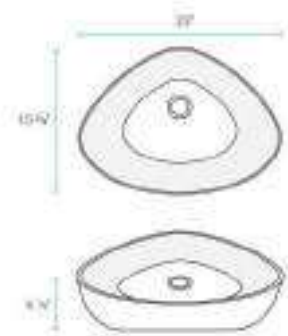

Voltaire

SKU: SM-VSM292W2

L: 32 1/4" x W: 17 5/16" x H: 5 3/4"

N.W: 49.6 lb.

Bastille

SKU: SM-VS278

L: 23" W: 15 3/8" H: 5 1/2"

N.W: 17.64 lb.