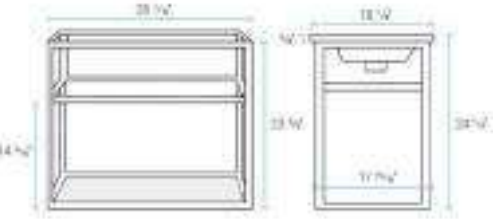

D: 18 1/8" W: 24 3/16" H: 24 1/4"

N.W: 49.3 lb.

Pierre

SKU: SM-BV553C

D: 18 1/8" W: 36" H: 24 1/4"

N.W: 66.7 lb.

Pierre

SKU: SM-BV554