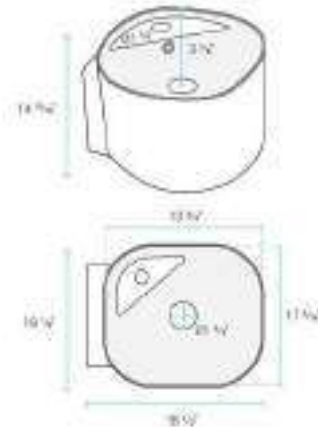

SKU: SM-WS324MB

L: 18 1/8" W: 18 1/2" H: 14 15/16"

N.W: 55.11 lb.

Château

SKU: SM-WS325

L: 29 5/16" W: 17 3/4" H: 5 1/8"

N.W: 44.0 lb.

Château