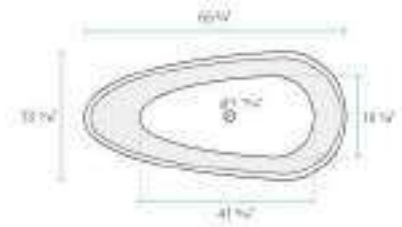

Monaco

SKU: SM-FB575

L: 65 3/4" W: 33 1/16" H: 22 1/16"

N.W: 109.0 lb.