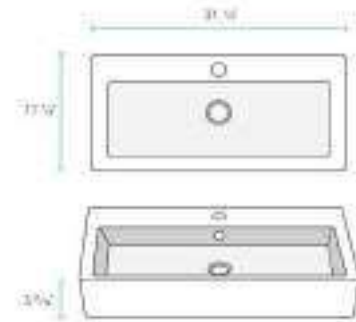

Voltaire

SKU: SM-VS292

L: 31 1/2" W: 17 1/8" H: 5 11/16"

N.W: 52.0 lb.