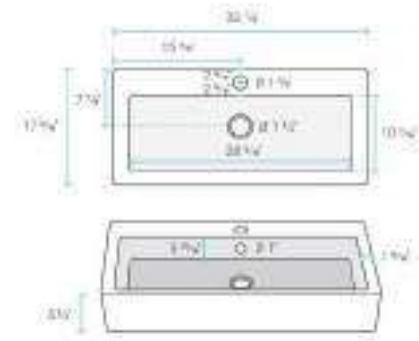

Voltaire

SKU: SM-VS292

L: 31 1/2" W: 17 1/8" H: 5 11/16"

N.W: 52.0 lb.

Voltaire

SKU: SM-VSM292W1

L: 32 1/4" x W: 17 5/16" x H: 5 3/4"

N.W: 49.6 lb.