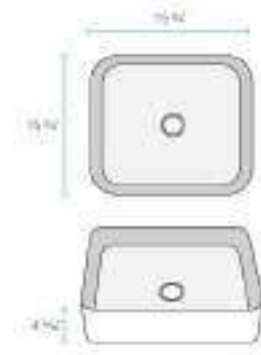

L: 24 3/16" W: 16 1/8" H: 4 1/2"

N.W: 23.0 lb.

Concorde

SKU: SM-VS232

L: 15 3/4" W: 15 3/4" H: 4 5/16"

N.W: 20.25 lb.

Classé

SKU: SM-VS244