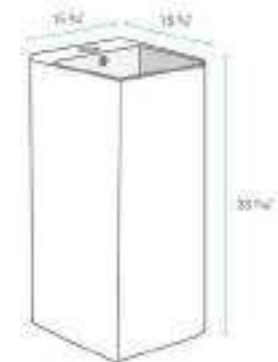

SKU: SM-PS310

D: 18 1/8" W: 18 1/2" H: 38 9/16"

N.W: 101.32 lb.

Carré

SKU: SM-PS311
D: 17 5/16" W: 17 5/16" H: 33 7/16"
N.W: 106.01 lb.

Concorde

SKU: SM-PS312
D: 15 3/4" W: 15 3/4" H: 33 7/16"
N.W: 107.85 lb.