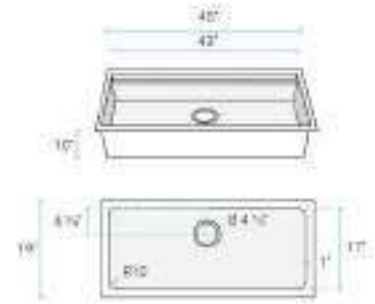

Rivage

SKU: SM-KU756
L: 45" W: 19" H: 10"
N.W: 28.7 lb.