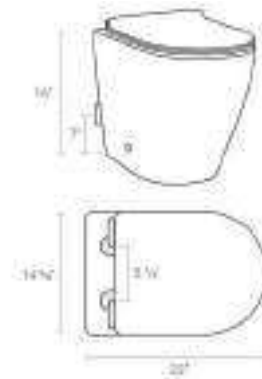

Cascade
SKU: SM-WT520
L: 21 7/16" W: 14 11/16" H: 16 1/16"
N.W: 62.67 lb.