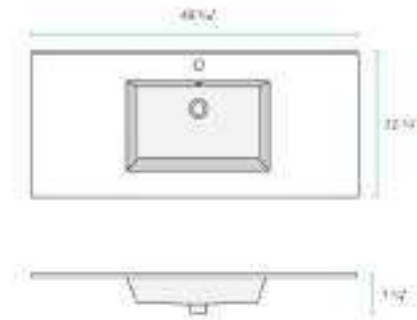

18"

SKU: SM-BVP18S
L: 18 1/8" W: 18 1/8" H: 7 1/2"
N.W: 19.84 lb.