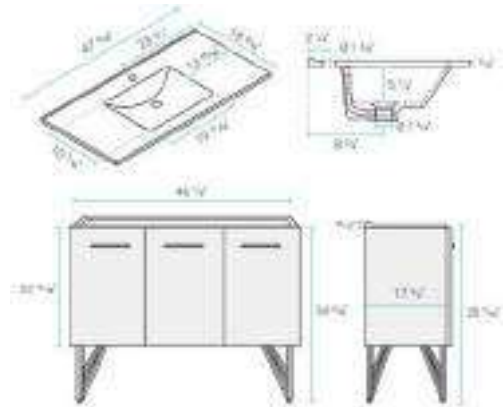

Annecy

SKU: SM-BV216

D: 18 1/8" W: 59" H: 36"

N.W: 128.75 lb.