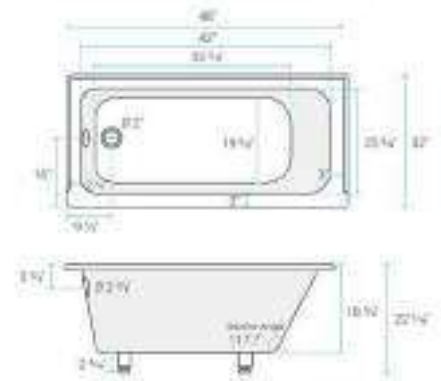

Voltaire

SKU: SM-DB559
L: 60" W: 30" H: 22 7/16"
N.W: 56.0 lb.

Voltaire

SKU: SM-DB560
L: 60" W: 30" H: 22 7/16"
N.W: 56.0 lb.

Voltaire

SKU: SM-DB561
L: 48" W: 32" H: 22 7/16"
N.W: 52.0 lb.

Voltaire

SKU: SM-DB562
L: 48" W: 32" H: 22 7/16"
N.W: 52.0 lb.