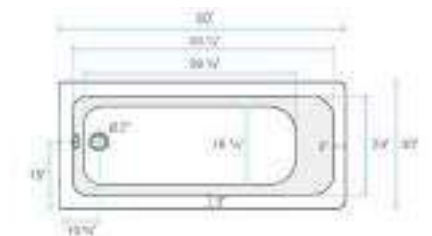

Voltaire

SKU: SM-DB568
L: 66" W: 36" H: 23 1/4"
N.W: 68.0 lb.

Voltaire

SKU: SM-DB569
L: 60" W: 30" H: 22 7/16"
N.W: 51.0 lb.

Voltaire

SKU: SM-DB570
L: 60" W: 36" H: 22 7/16"
N.W: 57.0 lb.

VOLTAIRE
DROP-IN BATHTUB
SM-DB570