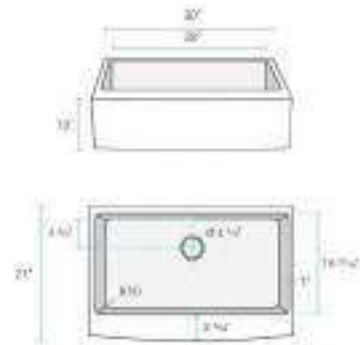

N.W: 37.47 lb.

Matching Grid: SM-KS758-G

Rivage

SKU: SM-KS759RG

L: 30" W: 21" H: 10"

N.W: 35.27 lb.

Matching Grid: SM-KS759-G

Tourner