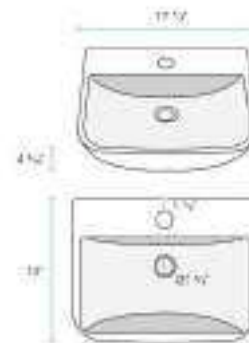

Claire

SKU: SM-WS318MB
L: 22 1/16" W: 13" H: 5 5/16"
N.W: 26.4 lb.

Claire

SKU: SM-WS319
L: 14 15/16" W: 14 15/16" H: 4 15/16"
N.W: 23.0 lb.

St. Tropez

SKU: SM-WS320
L: 17 1/2" W: 13" H: 4 5/16"
N.W: 26.61 lb.