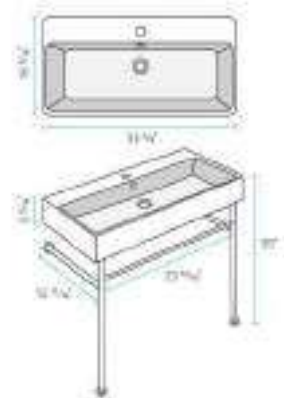

N.W: 56.2 lb.

Carré

SKU: SM-CS783

D: 16 5/16" W: 35 3/8" H: 35"

N.W: 62.8 lb.

Claire

SKU: SM-CS754

D: 16 1/2" W: 40" H: 35 3/8"