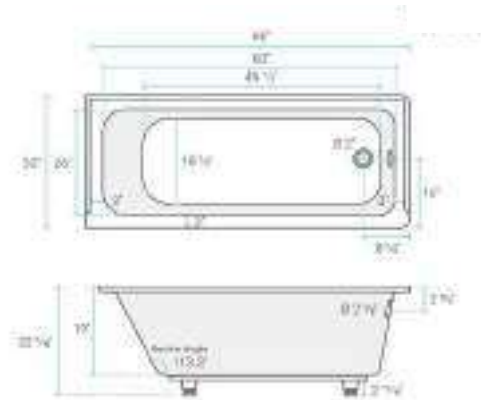

Voltaire

SKU: SM-DB563
L: 60" W: 32" H: 22 7/16"
N.W: 58.0 lb.

Voltaire

SKU: SM-DB564
L: 60" W: 32" H: 22 7/16"
N.W: 58.0 lb.

Voltaire

SKU: SM-DB565
L: 66" W: 32" H: 22 7/16"
N.W: 63.0 lb.

Voltaire

SKU: SM-DB566
L: 66" W: 32" H: 22 7/16"
N.W: 63.0 lb.