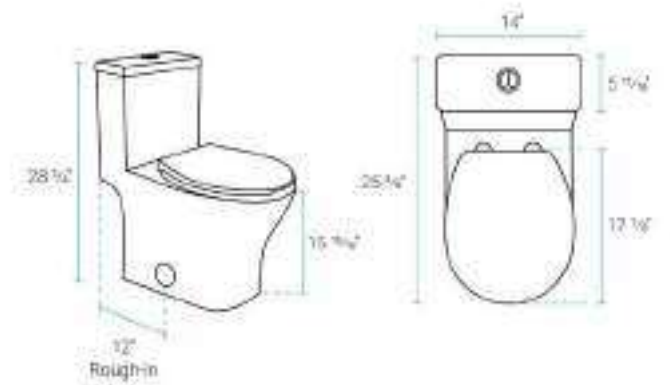

Sublime II

SKU: SM-1T257MB
L: 24" W: 13 3/16" H: 27 5/16"
N.W: 83.7 lb.
1.1/1.6 GPF

Sublime II

SKU: SM-1T277
L: 24" W: 13 3/16" H: 27 5/16"
N.W: 83.7 lb.
1.1/1.6 GPF

Sublime III

SKU: SM-1T271
L: 25 3/8" W: 14" H: 28 3/4"
N.W: 90.39 lb.
0.95/1.26 GPF

Château

SKU: SM-1T803BQ
L: 27 9/16" W: 16 1/8" H: 24"
N.W: 88.0 lb.
1.1/1.6 GPF

Brusque

SKU: SM-1T259
L: 27 1/4" W: 16 1/8" H: 26 1/4"
N.W: 114.64 lb.
1.1/1.6 GPF

Sublime II

SKU: SM-1T260
L: 24" W: 13 3/16" H: 27 5/16"
N.W: 82.6 lb.
1.28 GPF