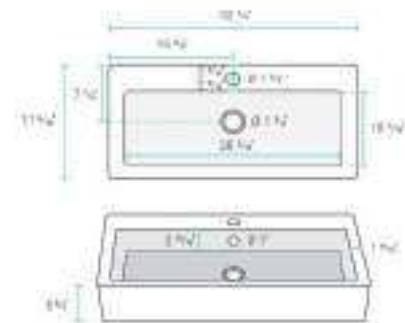

N.W: 49.6 lb.

Voltaire

SKU: SM-WS292W1

L: 32 1/4" W: 17 5/16" H: 5 3/4"

N.W: 49.6 lb.

Voltaire

SKU: SM-WS292W2

L: 32 1/4" W: 17 5/16" H: 5 3/4"