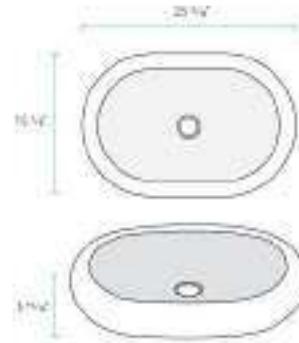

L: 18 1/8" W: 18 1/8" H: 5 15/16"

N.W: 22.0 lb.

Plaisir

SKU: SM-VS262

L: 19 11/16" W: 19 11/16" H: 6 1/2"

N.W: 26.38 lb.

Plaisir

SKU: SM-VS272

L: 25 3/16" W: 16 1/8" H: 4 15/16"

N.W: 23.13 lb.

Château

SKU: SM-VS273

L: 17 3/4" W: 15 3/4" H: 5 11/16"

N.W: 22.0 lb.

Château

SKU: SM-VS274