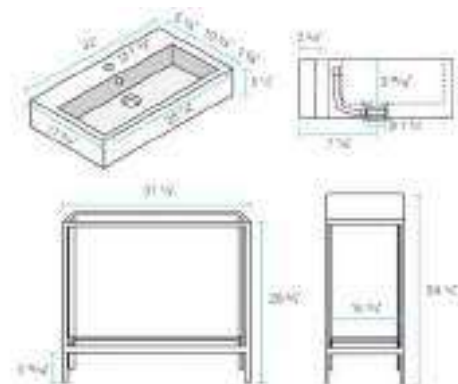

D: 18 1/8" W: 23 5/8" H: 34 1/4"

N.W: 57.0 lb.

Pierre

SKU: SM-BV72G

D: 17 15/16" W: 32" H: 34 1/4"

N.W: 75.0 lb.

Pierre

SKU: SM-BV73C