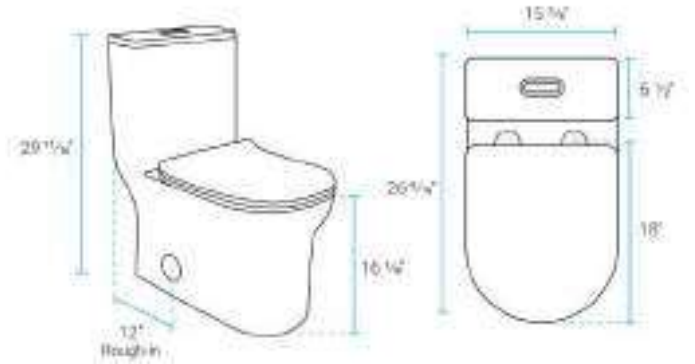

Burdon

SKU: SM-1T111BQ
L: 26 9/16" W: 15 3/8" H: 29 11/16"
N.W: 105.95 lb.
1.1/1.6 GPF