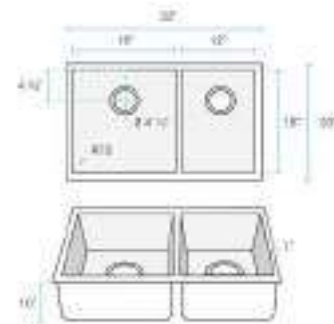

Rivage

SKU: SM-KU725G
L: 33" W: 20" H: 10"
N.W: 40.48 lb.
Matching Grid: SM-KU725-G