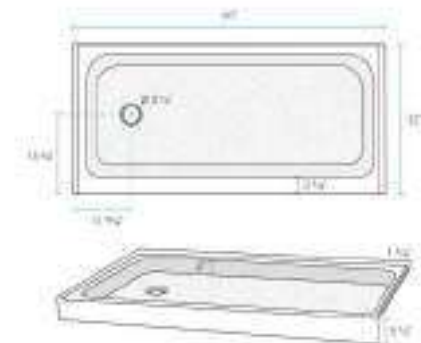

Voltaire

SKU: SM-SB513
L: 60" W: 36" H: 5 1/2"
N.W: 55.0 lb.

Voltaire

SKU: SM-SB523E
L: 60" W: 36" H: 5 1/2"
N.W: 55.0 lb.

Voltaire

SKU: SM-SB531
L: 60" W: 32" H: 5 1/2"
N.W: 49.0 lb.

Voltaire

SKU: SM-SB515V
L: 60" W: 32" H: 5 1/2"
N.W: 49.0 lb.