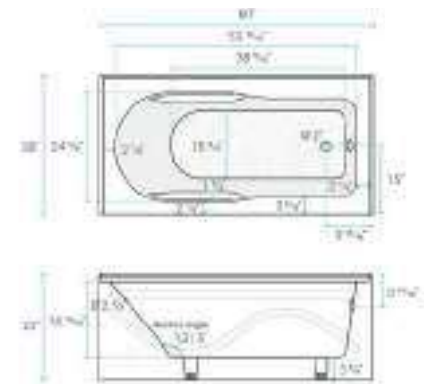

Ivy

SKU: SM-AB546
L: 60" W: 30" H: 22"
N.W: 68.0 lb.