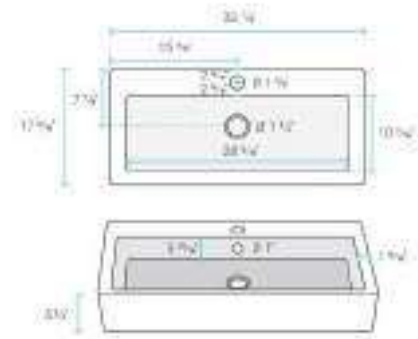

N.W: 49.6 lb.

Plaisir

SKU: SM-WS312

L: 17 3/4" W: 11" H: 6 5/16"

N.W: 20.0 lb.

Plaisir

SKU: SM-WS314

L: 17 3/4" W: 11" H: 6 5/16"