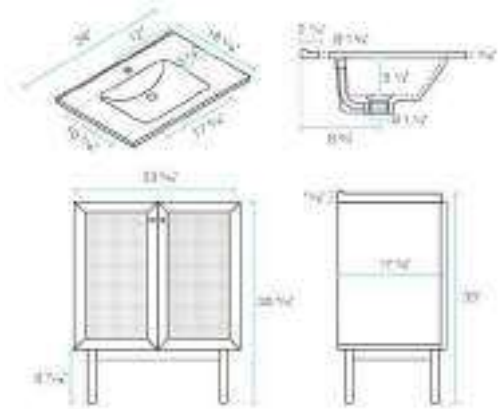

SKU: SM-BV661

D: 17 7/8" W: 18" H: 33 1/8"

N.W: 26.46 lb.

Classé

SKU: SM-BV662

D: 18 1/8" W: 24" H: 33"

N.W: 36.38 lb.

Classé