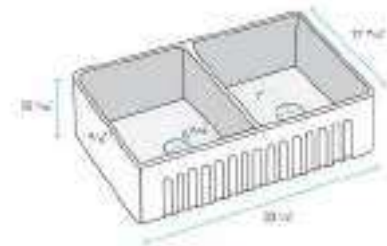

Delice

SKU: SM-KS245
L: 23 3/4" W: 18 1/8" H: 10"
N.W: 60.0 lb.
Matching Grid: SM-KS245-G

Delice

SKU: SM-KS246
L: 33 1/4" W: 17 15/16" H: 10 1/16"
N.W: 85.0 lb.
Matching Grid: SM-KS246-G

Élégance

SKU: SM-KS247