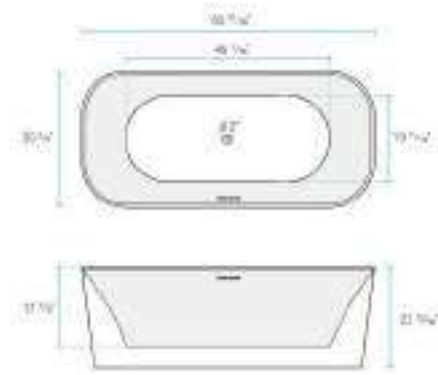

FREESTANDING BATHTUBS

Concorde

SKU: SM-FB571

L: 66 11/16" W: 30 7/8" H: 22 13/16"

N.W: 125.0 lb.

Ivy

SKU: SM-FB572

L: 66 11/16" W: 30 1/8" H: 26 3/4"

N.W: 112.0 lb.