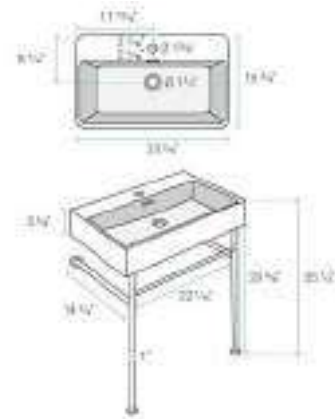

CONSOLE SINKS

Claire

SKU: SM-CS711

D: 16 1/2" W: 24" H: 35 3/8"

N.W: 48.0 lb.

Claire

SKU: SM-CS722BG

D: 16 1/2" W: 30" H: 35 3/8"