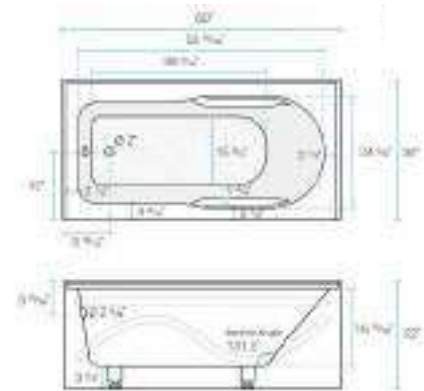

Ivy

SKU: SM-AB545
L: 60" W: 30" H: 22"
N.W: 68.0 lb.