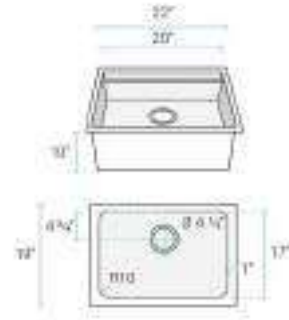

Rivage

SKU: SM-KU746
L: 22" W: 19" H: 10"
N.W: 14.1 lb.