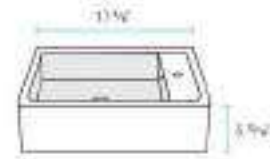

SKU: SM-WS340

L: 17 13/16" W: 8 5/8" H: 11 5/8"

N.W: 19.8 lb.

Lisse

SKU: SM-WS111E

L: 17 5/8" W: 10" H: 5 13/16"

N.W: 27.6 lb.

Lisse