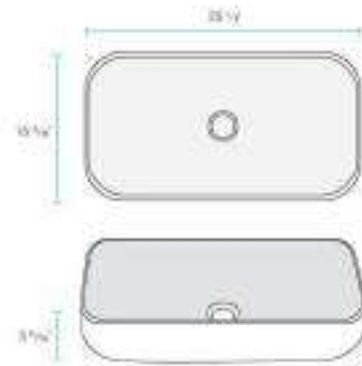

Château

SKU: SM-VS275
L: 28 1/8" W: 16 3/16" H: 5 11/16"
N.W: 33.0 lb.