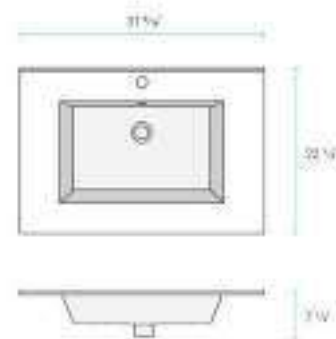

Voltaire

SKU: SM-VT328-3
L: 31 5/16" W: 22 1/4" H: 7 1/4"
N.W: 40.0 lb.