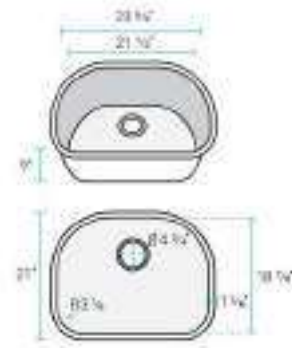

Tournier

SKU: SM-KU706

L: 14" W: 18" H: 8"

N.W: 15.4 lb.

Matching Grid: SM-KU706-G