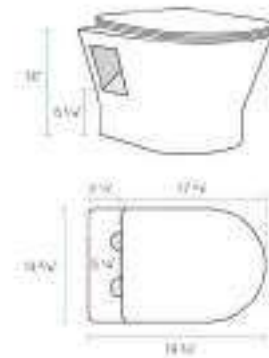

Plaisir

SKU: SM-WT660

L: 23" W: 16 5/16" H: 15 3/8"

N.W: 59.47 lb.