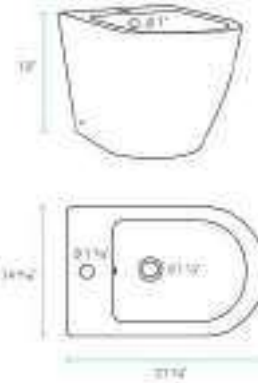

St. Tropez

SKU: SM-BD226MB
L: 21 5/8" W: 14 9/16" H: 13"
N.W: 59.2 lb.

Cascade

SKU: SM-BD230
L: 21 5/8" W: 14 3/16" H: 16 1/8"
N.W: 53.96 lb.

Concealed In-Wall Bidet Carrier System

SKU: SM-WC124
L: 19 11/16" W: 1 9/16" H: 32 5/16"
N.W: 24 lb.