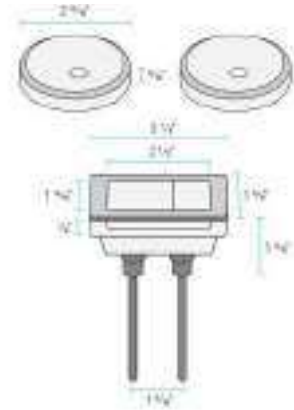

COLORED HARDWARE

SKU: SM-CH01B
L: 2 3/16" W: 5/16"
N.W: 0.2 lb.

SKU: SM-CH02BG
L: 2 9/16" W: 5/16"
N.W: 0.2 lb.