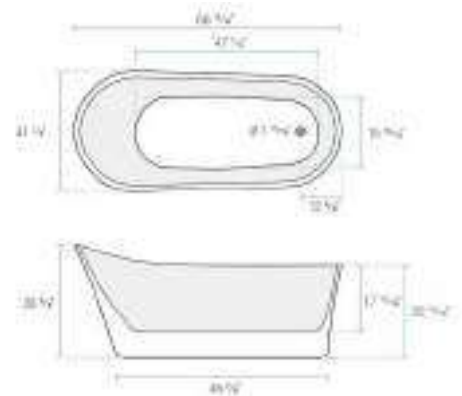

N.W: 112.0 lb.

Sublime

SKU: SM-FB573

L: 67 11/16" W: 30 11/16" H: 28 3/8"

N.W: 115.0 lb.

Monaco

SKU: SM-FB575

L: 65 3/4" W: 33 1/16" H: 22 1/16"