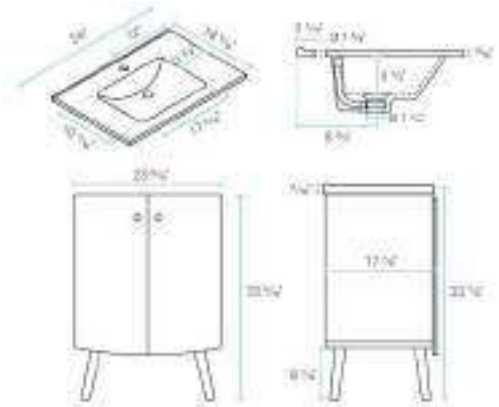

SKU: SM-BV663

D: 18 5/16" W: 36 1/8" H: 33 1/8"

N.W: 45.42 lb.

Manoir

SKU: SM-BV650
D: 17 7/8" W: 18" H: 34 9/16"
N.W: 34.17 lb.

Manoir

SKU: SM-BV620
D: 18 1/8" W: 24" H: 33 7/8"
N.W: 40.96 lb.

Colmer