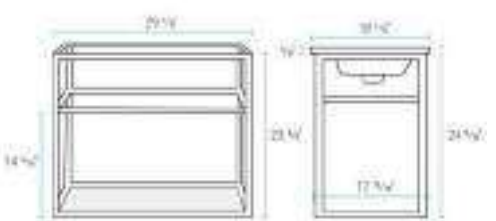

D: 18 1/8" W: 47 5/8" H: 24 1/4"

N.W: 80.0 lb.

Pierre

SKU: SM-BV556G

D: 18 1/8" W: 30" H: 24 3/16"

N.W: 62.0 lb.

Marsielle

SKU: SM-BV142
D: 18 1/8" W: 24" H: 35 3/8"
N.W: 70.33 lb.