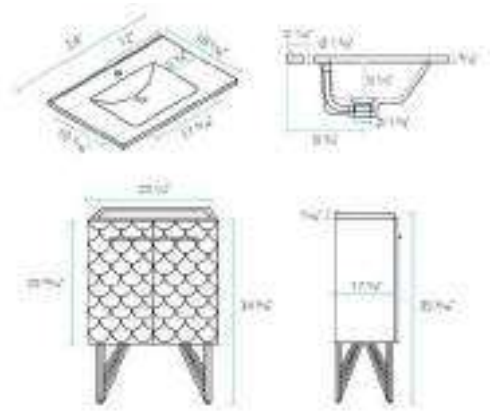

Annecy

SKU: SM-BV252L

D: 18 1/8" W: 24" H: 35 7/16"

N.W: 77.25 lb.

Annecy

SKU: SM-BV253T
D: 18 1/8" W: 24" H: 35 7/16"
N.W: 77.25 lb.

Annecy

SKU: SM-BV254EN
D: 18 1/8" W: 24" H: 35 7/16"
N.W: 77.25 lb.