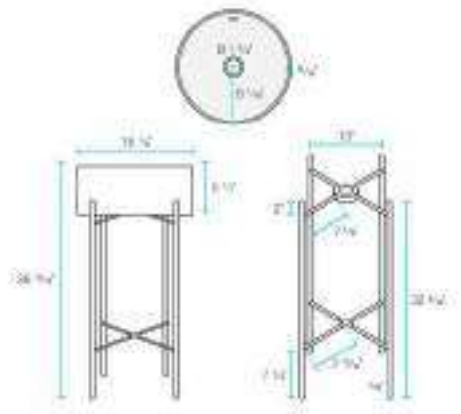

800MB

Monaco

SKU: SM-CS801MB

D: 16 1/8" W: 16 1/8" H: 36 13/16"

N.W: 23.8 lb.

801MB

MONACO
BATHROOM FAUCET
SM-BF23MB

MONACO
CONSOLE SINK
SM-CS801MB