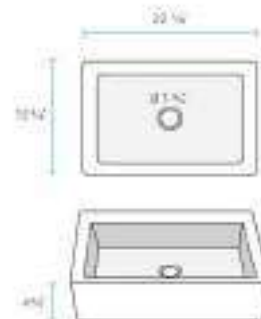

L: 22 1/16" W: 16 9/16" H: 5 11/16"

N.W: 26.0 lb.

Château

SKU: SM-VS275
L: 28 1/8" W: 16 3/16" H: 5 11/16"
N.W: 33.0 lb.

Voltaire

SKU: SM-VS277
L: 18 1/2" W: 13 3/4" H: 5 5/16"
N.W: 28.0 lb.

Voltaire

SKU: SM-VS282
L: 22 1/16" W: 15 3/4" H: 4 3/4"
N.W: 31.3 lb.