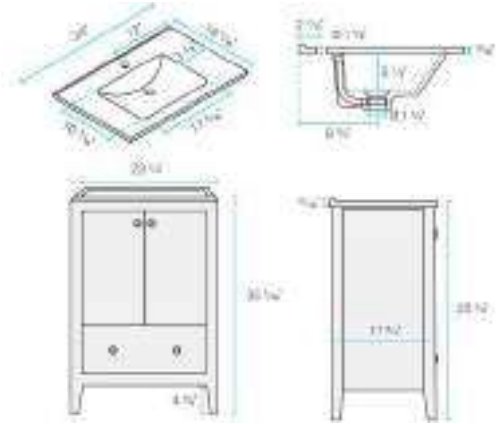

Cannes

SKU: SM-BV412
D: 18 1/8" W: 24" H: 35 13/16"
N.W: 100.3 lb.