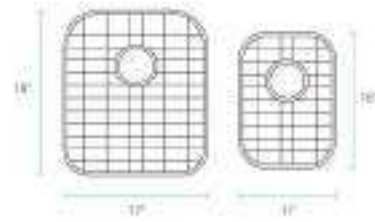

SKU: SM-KU703-G

L: 23" W: 18"

N.W: 1.0 lb.

Bottom Grid

SKU: SM-KU704-G

L: 28" W: 18"

N.W: 1.0 lb.

Bottom Grid