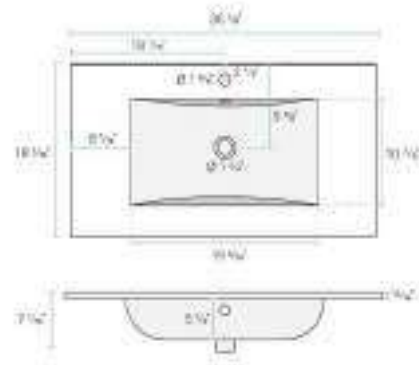

SKU: SM-VT330
L: 49 3/16" W: 22 1/4" H: 7 1/4"
N.W: 63.0 lb.

18"

SKU: SM-BVP18S
L: 18 1/8" W: 18 1/8" H: 7 1/2"
N.W: 19.84 lb.

36"

SKU: SM-BVP36

L: 36 1/8" W: 18 5/16" H: 7 1/16"

N.W: 33.95 lb.

48"