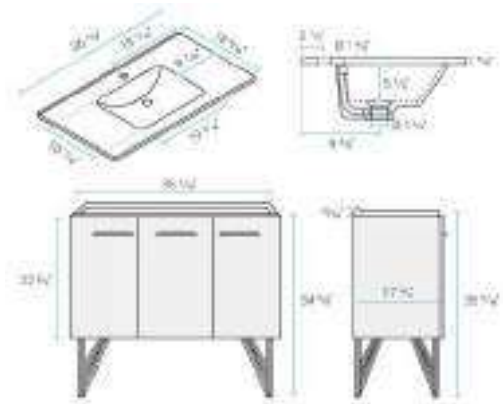

Marsielle

SKU: SM-BV143
D: 18 5/16" W: 35 15/16" H: 35 3/8"
N.W: 124.56 lb.

Ancey

SKU: SM-BV212
D: 18 1/8" W: 24" H: 35 7/16"
N.W: 77.25 lb.

Annecy

SKU: SM-BV223

D: 18 5/16" W: 35 13/16" H: 35 7/16"

N.W: 104.5 lb.