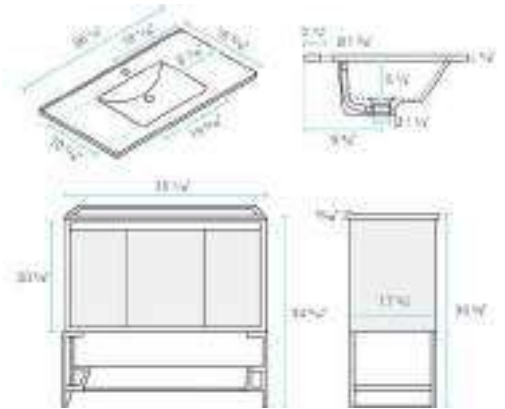

Marsielle

SKU: SM-BV143
D: 18 5/16" W: 35 15/16" H: 35 3/8"
N.W: 124.56 lb.