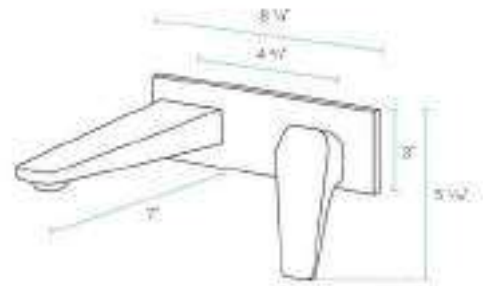

WALL-MOUNT FAUCETS

Monaco

SKU: SM-BF23MB
L: 8 1/4" W: 7 1/8" H: 5"
N.W: 6.65 lb.
GPM: 1.2

Voltaire

SKU: SM-BF42OR
L: 8 1/4" W: 7" H: 5 1/16"
N.W: 6.45 lb.
GPM: 1.2

Ivy

SKU: SM-BF62MB
L: 9 13/16" W: 8 1/16"
N.W: 3.1 lb.
GPM: 1.2