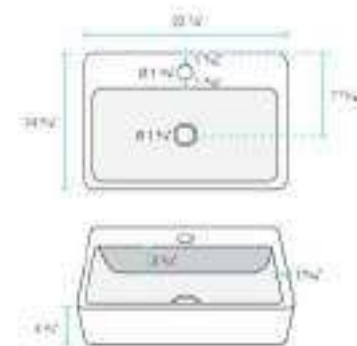

N.W: 26.25 lb.

Claire

SKU: SM-VS203MB

L: 20 7/8" W: 14 3/16" H: 4 3/4"

N.W: 26.43 lb.

Ivy

SKU: SM-VS211

L: 23 1/4" W: 15 3/8" H: 8 11/16"