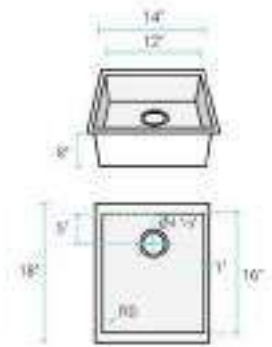

Toulouse

SKU: SM-KU704

L: 31 3/4" W: 20 7/8" H: 9"

N.W: 15.2 lb.

Matching Grid: SM-KU704-G

Toulouse

SKU: SM-KU705

L: 23 5/8" W: 21" H: 9"

N.W: 12.3 lb.

Matching Grid: SM-KU705-G

Tournier

SKU: SM-KU706

L: 14" W: 18" H: 8"

N.W: 15.4 lb.

Matching Grid: SM-KU706-G