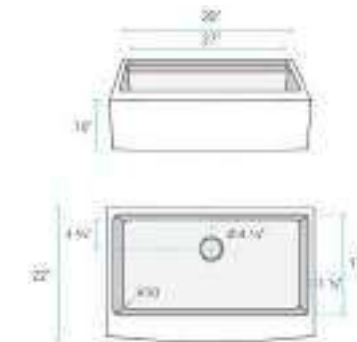

Rivage

SKU: SM-KS761B
L: 36" W: 21" H: 10"
N.W: 42.52 lb.
Matching Grid: SM-KS761-G

Tourner

SKU: SM-KS28G
L: 33" W: 22" H: 10"
N.W: 38.0 lb.

Rivage

SKU: SM-KS779
L: 30" W: 22" H: 10"
N.W: 28.7 lb.