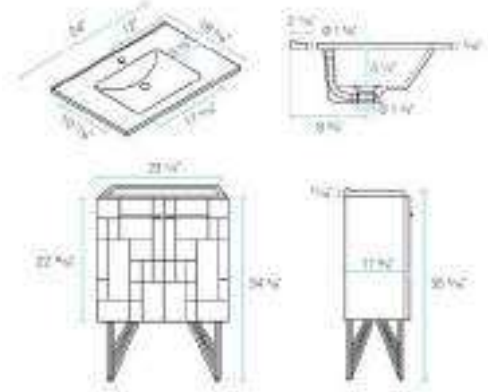

Annecy

SKU: SM-BV250W

D: 18 1/8" W: 24" H: 35 7/16"

N.W: 77.25 lb.

Annecy

SKU: SM-BV251B

D: 18 1/8" W: 24" H: 35 7/16"

N.W: 77.25 lb.