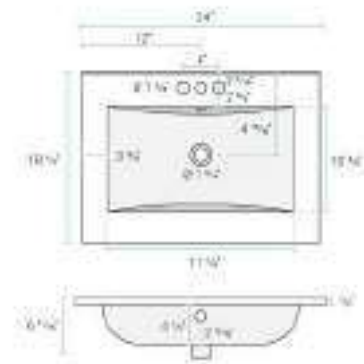

Voltaire

SKU: SM-VT327

L: 25 3/8" W: 22 1/4" H: 7 1/4"

N.W: 32.0 lb.