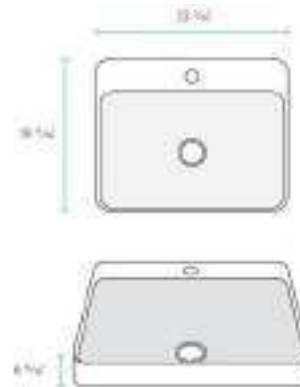

N.W: 26.25 lb.

Claire

SKU: SM-VS203MB

L: 20 7/8" W: 14 3/16" H: 4 3/4"

N.W: 26.43 lb.

Ivy

SKU: SM-VS211

L: 23 1/4" W: 15 3/8" H: 8 11/16"