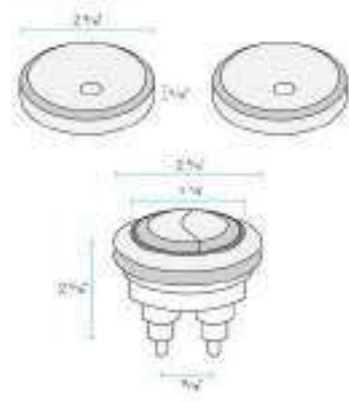

SKU: SM-CH04G
L: 2 9/16" W: 3/8"
N.W: 0.2 lb.

SKU: SM-CH05B
L: 2 3/16" W: 5/16"
N.W: 0.2 lb.

SKU: SM-CH06BG
L: 2 3/16" W: 5/16"
N.W: 0.2 lb.

SKU: SM-CH07B
L: 2 3/16" W: 5/16"
N.W: 0.2 lb.

ST. TROPEZ
ONE-PIECE TOILET
SM-1T254