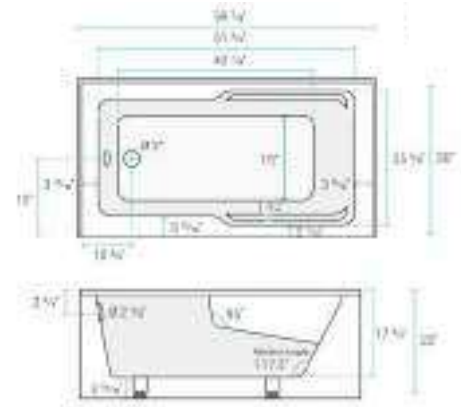

ALCOVE BATHTUBS

Voltaire

SKU: SM-AB540

L: 59 7/8" W: 30" H: 22 1/16"

N.W: 68.0 lb.

Voltaire

SKU: SM-AB541MB

L: 59 7/8" W: 30" H: 22 1/16"

N.W: 68.0 lb.

Voltaire

SKU: SM-AB542

L: 60" W: 32" H: 22"

N.W: 70.0 lb.