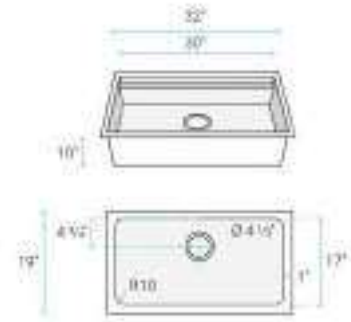

Rivage

SKU: SM-KU750
L: 33" W: 19" H: 10"
N.W: 19.5 lb.