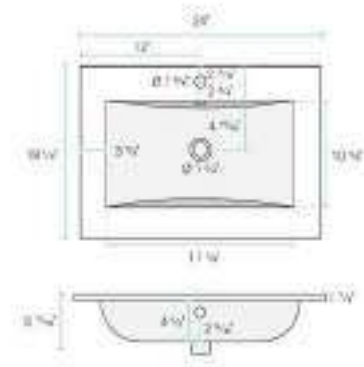

VANITY TOP SINKS

24"

SKU: SM-VT324MB

L: 24" W: 18 5/16" H: 6 7/8"

N.W: 36.31 lb.

24"

SKU: SM-VT324-3

L: 24" W: 18 5/16" H: 6 7/8"