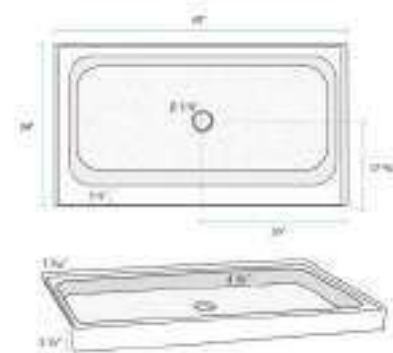

Voltaire

SKU: SM-SB525
L: 60" W: 34" H: 5 1/2"
N.W: 45.0 lb.