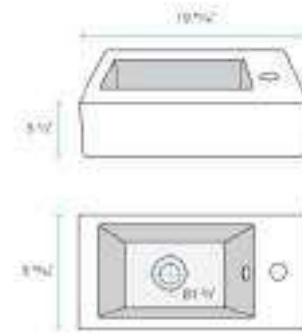

Sublime

SKU: SM-WS317

L: 17 3/4" W: 13 9/16" H: 5 5/16"

N.W: 18.72 lb.