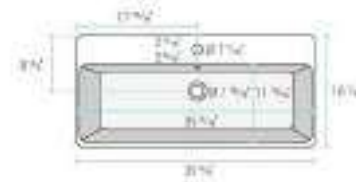

Carré

SKU: SM-WS334MB

L: 35 5/8" W: 16 7/8" H: 5 1/4"

N.W: 58.74 lb.