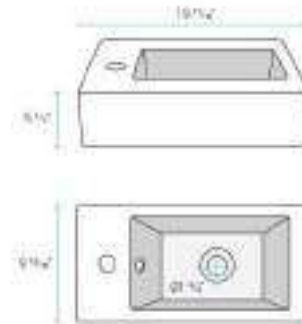

Voltaire

SKU: SM-WS316

L: 19 11/16" W: 9 13/16" H: 5 1/2"

N.W: 26.0 lb.