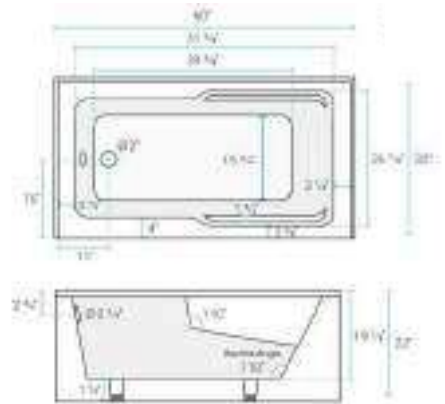

N.W: 68.0 lb.

Voltaire

SKU: SM-AB542

L: 60" W: 32" H: 22"

N.W: 70.0 lb.

Voltaire

SKU: SM-AB543
L: 60" W: 32" H: 22"
N.W: 70.0 lb.

Ivy