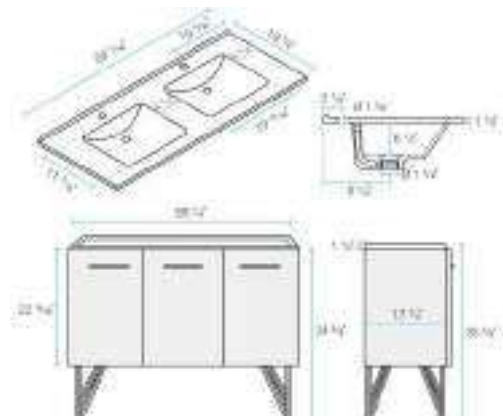

Annecy

SKU: SM-BV234

D: 18 1/8" W: 47 5/8" H: 35 7/16"

N.W: 131.18 lb.

Annecy

SKU: SM-BV216

D: 18 1/8" W: 59" H: 36"

N.W: 128.75 lb.