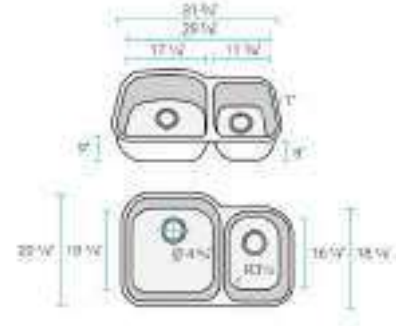

Toulouse

SKU: SM-KU703
L: 23 1/8" W: 17 7/8" H: 9"
N.W: 11.0 lb.
Matching Grid: SM-KU703-G

Toulouse

SKU: SM-KU704

L: 31 3/4" W: 20 7/8" H: 9"

N.W: 15.2 lb.

Matching Grid: SM-KU704-G

Toulouse