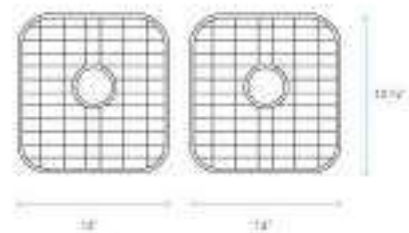

N.W: 1.0 lb.

Bottom Grid

SKU: SM-KS246-G

L: 28" W: 12 5/8"

N.W: 2.0 lb.

Bottom Grid

SKU: SM-KS247-G

L: 33" W: 18 7/8"