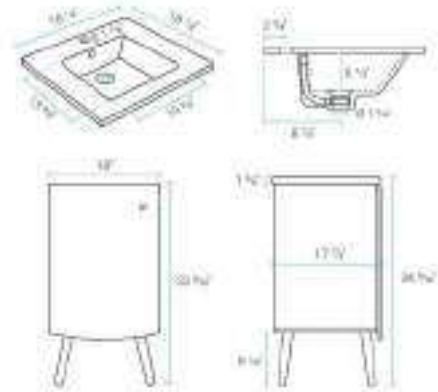

SKU: SM-BV663

D: 18 5/16" W: 36 1/8" H: 33 1/8"

N.W: 45.42 lb.

Manoir

SKU: SM-BV650
D: 17 7/8" W: 18" H: 34 9/16"
N.W: 34.17 lb.

Manoir

SKU: SM-BV620
D: 18 1/8" W: 24" H: 33 7/8"
N.W: 40.96 lb.

Colmer