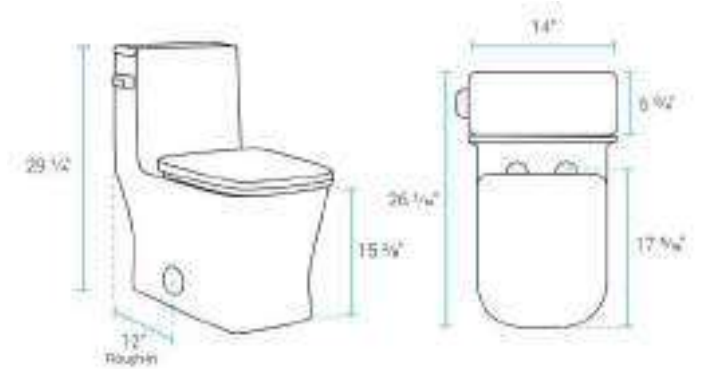

Concorde

SKU: SM-1T107BQ
L: 26 1/16" W: 14" H: 29 1/4"
N.W: 107.82 lb.
1.28 GPF