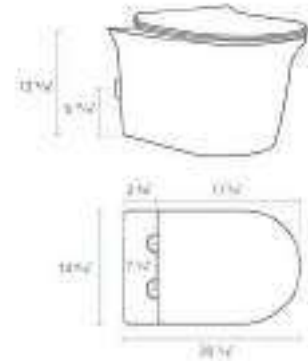

Bastille

SKU: SM-1T128
L: 27 9/16" W: 15 3/4" H: 27"
N.W: 105.95 lb.
1.1/1.6 GPF

Cascade

SKU: SM-1T129
L: 26 9/16" W: 14 3/16" H: 30 5/16"
N.W: 108.0 lb.
0.8/1.28 GPF

Cascade II

SKU: SM-1T275
L: 28 3/4" W: 15 3/8" H: 27 15/16"
N.W: 101.41 lb.
1.1/1.6 GPF

Manoir

SKU: SM-1T203

L: 29 1/8" W: 19 7/8" H: 26 7/8"

N.W: 55.0 lb.

1.1/1.6 GPF

MANOIR
ONE-PIECE TOILET
SM-1T203

Sublime

SKU: SM-1T205MB
L: 27 3/4" W: 15 9/16" H: 28 3/8"
N.W: 88.3 lb.
1.1/1.6 GPF

N.W: 105.46 lb.

1.1/1.6 GPF

Carré

SKU: SM-1T256MB
L: 25 13/16" W: 14 15/16" H: 29 15/16"
N.W: 96.3 lb.
1.1/1.6 GPF

Carré

SKU: SM-1T276
L: 25 13/16" W: 14 15/16" H: 29 15/16"
N.W: 96.3 lb.
1.1/1.6 GPF

Carré

SKU: SM-1T258
L: 25 13/16" W: 14 15/16" H: 29 15/16"
N.W: 95.02 lb.
1.27 GPF

N.W: 68.3 lb.

Cascade

SKU: SM-WT470

L: 20 7/16" W: 14 5/16" H: 13 9/16"

N.W: 54.96 lb.

Ivy II

SKU: SM-WT475

L: 19 3/4" W: 14 3/16" H: 14"