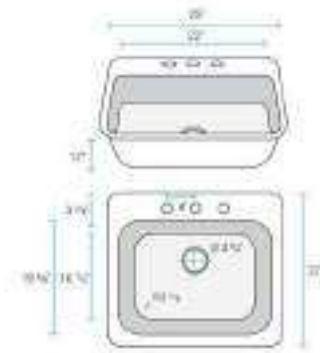

Ouvert

SKU: SM-KT663
L: 25" W: 22" H: 8"
N.W: 9.7 lb.

Ouvert

SKU: SM-KT664
L: 25" W: 22" H: 12"
N.W: 13.66 lb.

Ravi

SKU: SM-KT769
L: 25" W: 22" H: 10"
N.W: 20.1 lb.

Ravi

SKU: SM-KT776
L: 30" W: 22" H: 10"
N.W: 22.8 lb.