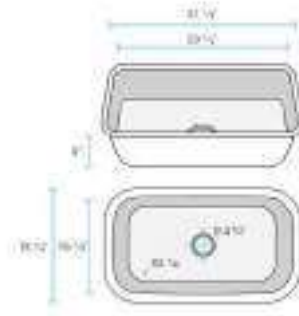

Toulouse

SKU: SM-KU631
L: 32 1/4" W: 18 7/8" H: 8 5/8"
N.W: 13.88 lb.

Toulouse

SKU: SM-KU632
L: 29 3/8" W: 18 1/2" H: 8"
N.W: 12.78 lb.

Toulouse

SKU: SM-KU633
L: 31 1/2" W: 18 1/4" H: 9"
N.W: 16.53 lb.

Toulouse