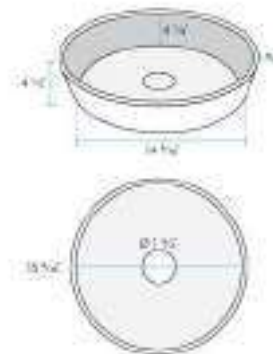

Avallon

SKU: SM-VS300

L: 16 9/16" W: 16 9/16" H: 4 1/2"

N.W: 15.21 lb.