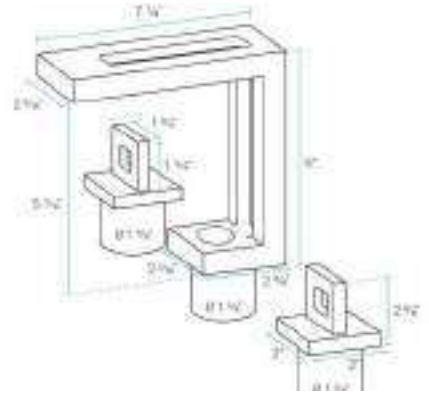

Pierre

SKU: SM-BF97MB
L: 7 1/8" W: 2" H: 6"
N.W: 5.0 lb.
GPM: 1.2

63MB

Daxton

SKU: SM-BF100C
L: 7 1/16" W: 2 1/4" H: 13"
N.W: 6.1 lb.
GPM: 1.2

100C 100MB