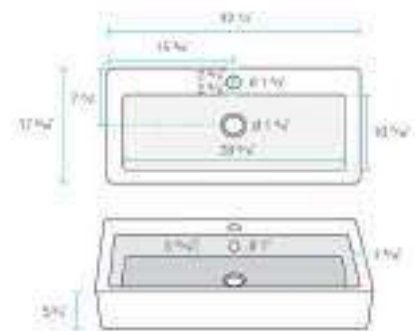

Voltaire

SKU: SM-WS292W1

L: 32 1/4" W: 17 5/16" H: 5 3/4"

N.W: 49.6 lb.