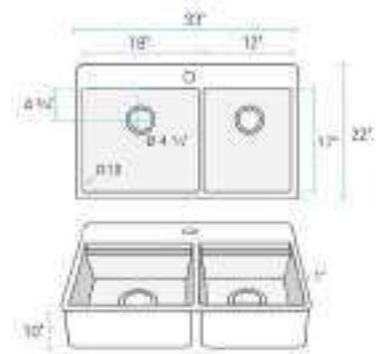

Ravi

SKU: SM-KT777
L: 33" W: 22" H: 10"
N.W: 19.6 lb.

Ravi

SKU: SM-KT778
L: 33" W: 22" H: 10"
N.W: 28.2 lb.