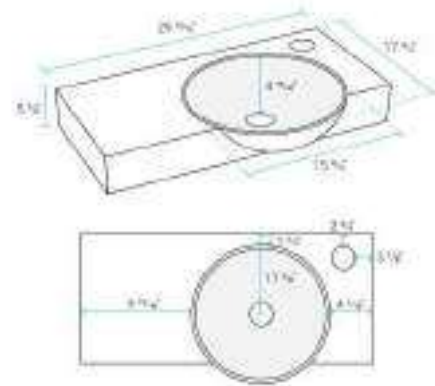

SKU: SM-WS324MB

L: 18 1/8" W: 18 1/2" H: 14 15/16"

N.W: 55.11 lb.

Château

SKU: SM-WS325

L: 29 5/16" W: 17 3/4" H: 5 1/8"

N.W: 44.0 lb.

Château