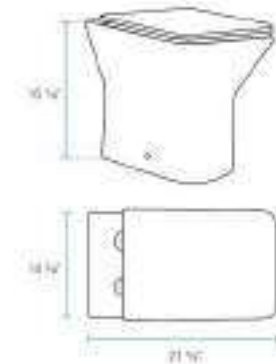

BACK-TO-WALL TOILETS

Cascade
SKU: SM-WT520
L: 21 7/16" W: 14 11/16" H: 16 1/16"
N.W: 62.67 lb.