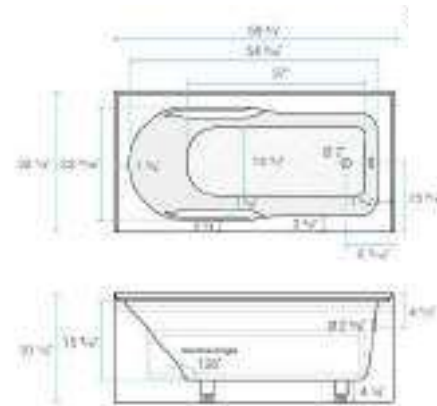

Concorde

SKU: SM-AB560
L: 59 3/4" W: 32 1/4" H: 20 1/2"
N.W: 52.91 lb.