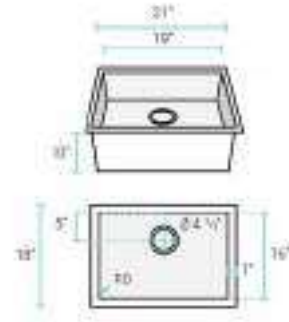

Tourner

SKU: SM-KU707G
L: 21" W: 18" H: 10"
N.W: 22.0 lb.
Matching Grid: SM-KU707-G