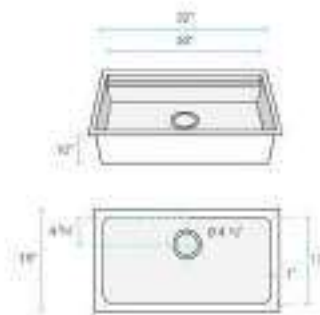

Tourner

SKU: SM-KU801G
L: 32" W: 19" H: 10"
N.W: 30.0 lb.