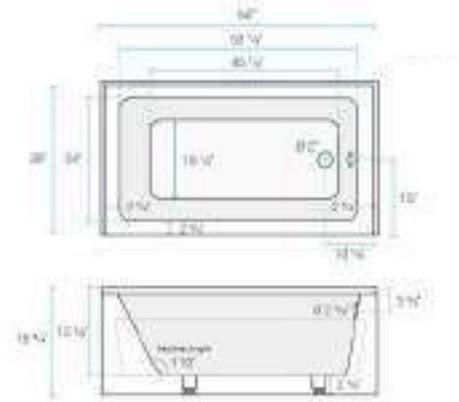

Virage

SKU: SM-AB580
L: 60" W: 30" H: 15 3/4"
N.W: 63.93 lb.

Virage

SKU: SM-AB581
L: 60" W: 30" H: 15 3/4"
N.W: 63.93 lb.