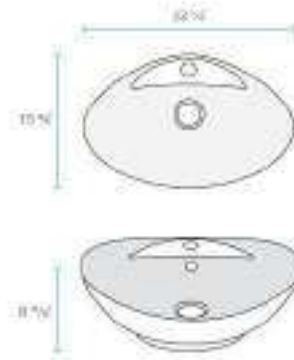

Sublime

SKU: SM-VS212

L: 16 15/16" W: 16 15/16" H: 6 11/16"

N.W: 16.4 lb.

212 212MB 212MW