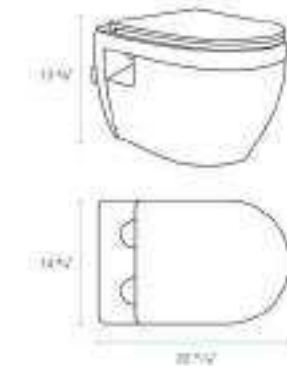

Virage

SKU: SM-1T123BQ
L: 29 3/16" W: 14 3/8" H: 28 3/8"
N.W: 101.54 lb
1.28 GPF

Plaisir

SKU: SM-1T119
L: 28 15/16" W: 13" H: 31 1/2"
N.W: 103.41 lb.
1.1/1.6 GPF

Avallon

SKU: SM-1T121
L: 27 9/16" W: 15 9/16" H: 27 9/16"
N.W: 85.9 lb.
1.28 GPF

Bastille

SKU: SM-1T128
L: 27 9/16" W: 15 3/4" H: 27"
N.W: 105.95 lb.
1.1/1.6 GPF

Cascade

SKU: SM-1T129
L: 26 9/16" W: 14 3/16" H: 30 5/16"
N.W: 108.0 lb.
0.8/1.28 GPF

Cascade II

SKU: SM-1T275
L: 28 3/4" W: 15 3/8" H: 27 15/16"
N.W: 101.41 lb.
1.1/1.6 GPF

N.W: 68.28 lb.

Ivy

SKU: SM-WT450MW

L: 20 11/16" W: 14 3/4" H: 13 3/8"

N.W: 57.09 lb.

Carré

SKU: SM-WT455

L: 21 7/16" W: 14 3/8" H: 14 9/16"