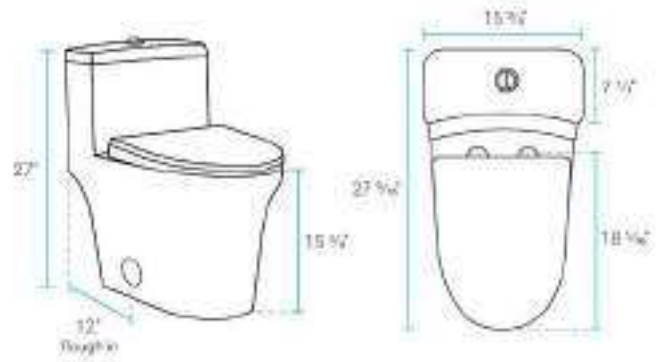

Avallon

SKU: SM-1T122
 L: 27 9/16" W: 15 9/16" H: 27 9/16"
 N.W: 85.9 lb.
 1.1/1.6 GPF

Daxton

SKU: SM-1T125
 L: 27 3/8" W: 15 3/8" H: 27 9/16"
 N.W: 88.11 lb.
 1.28 GPF

Daxton

SKU: SM-1T126
 L: 27 3/8" W: 15 3/8" H: 27 9/16"
 N.W: 88.11 lb.
 1.1/1.6 GPF

Bastille

SKU: SM-1T128
L: 27 9/16" W: 15 3/4" H: 27"
N.W: 105.95 lb.
1.1/1.6 GPF

Cascade

SKU: SM-1T129
L: 26 9/16" W: 14 3/16" H: 30 5/16"
N.W: 108.0 lb.
0.8/1.28 GPF

Cascade II

SKU: SM-1T275
L: 28 3/4" W: 15 3/8" H: 27 15/16"
N.W: 101.41 lb.
1.1/1.6 GPF