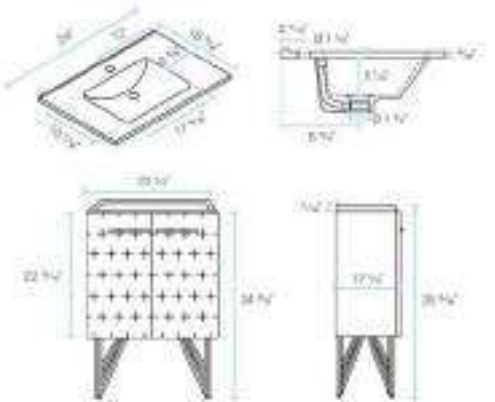

Annecy

SKU: SM-BV255W
D: 18 1/8" W: 24" H: 35 7/16"
N.W: 77.25 lb.