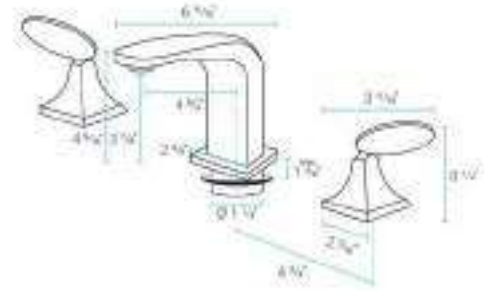

Château

SKU: SM-BF02GG

L: 6 11/16" W: 2 3/8" H: 4 9/16"

N.W: 6.5 lb.

GPM: 1.2

Monaco

SKU: SM-BF22C

L: 6 7/16" W: 2" H: 4 1/4"