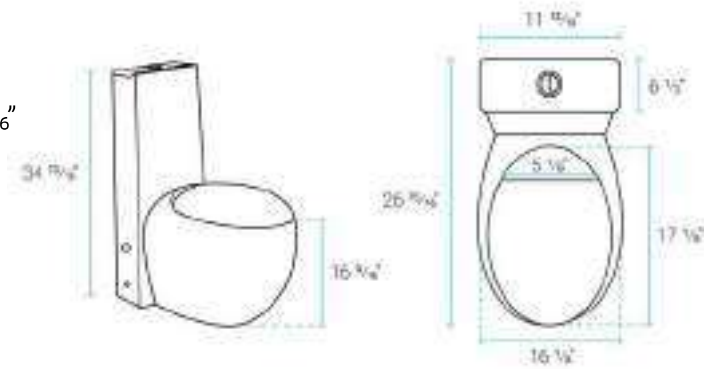

Plaisir

SKU: SM-1T660
L: 26 15/16" W: 16 1/8" H: 34 13/16"
N.W: 110 lb.
1.1/1.6 GPF