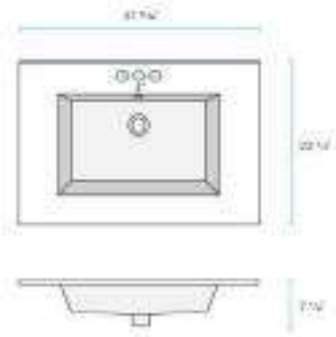

Voltaire

SKU: SM-VT327-3
L: 25 3/8" W: 22 1/4" H: 7 1/4"
N.W: 32.0 lb.

Voltaire

SKU: SM-VT328
L: 31 5/16" W: 22 1/4" H: 7 1/4"
N.W: 40.0 lb.

Voltaire

SKU: SM-VT328-3
L: 31 5/16" W: 22 1/4" H: 7 1/4"
N.W: 40.0 lb.