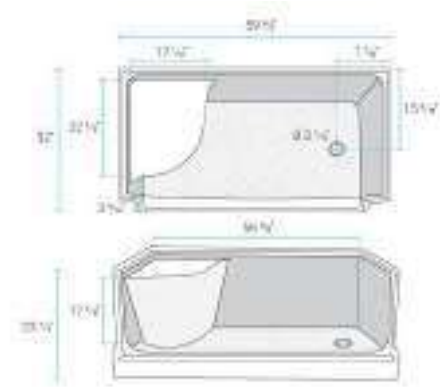

Aquatique

SKU: SM-SB538E
L: 60" W: 32" H: 23 1/4"
N.W: 61.73 lb.

AQUATIQUE
SEATED SHOWER BASE
SM-SB537E