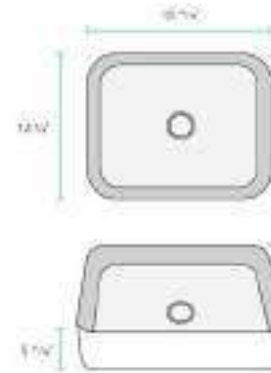

Carré

SKU: SM-VS202

L: 23 7/16" W: 18 11/16" H: 6 11/16"

N.W: 26.25 lb.