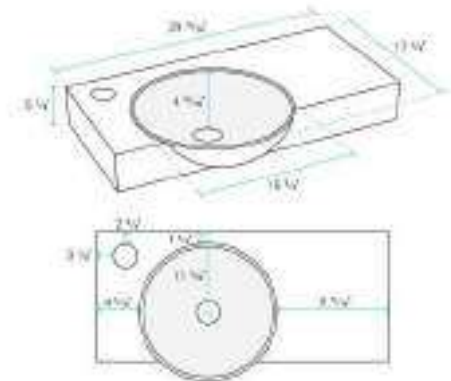

Château

SKU: SM-WS326

L: 29 5/16" W: 17 3/4" H: 5 1/8"

N.W: 44.0 lb.