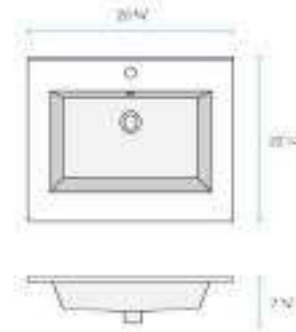

N.W: 25.5 lb.

Voltaire

SKU: SM-VT327

L: 25 3/8" W: 22 1/4" H: 7 1/4"

N.W: 32.0 lb.

Voltaire

SKU: SM-VT327-3
L: 25 3/8" W: 22 1/4" H: 7 1/4"
N.W: 32.0 lb.

Voltaire