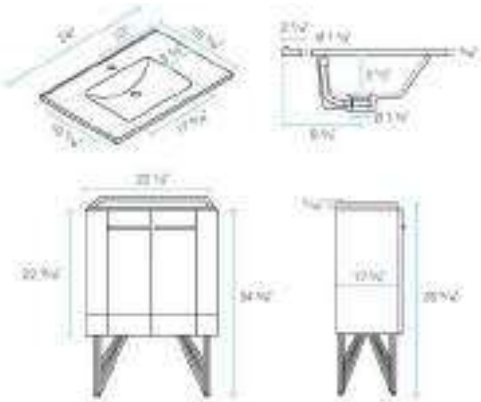

D: 18 1/8" W: 24" H: 35 7/16"

N.W: 77.25 lb.

Annecy

SKU: SM-BV258E

D: 18 1/8" W: 24" H: 35 7/16"

N.W: 77.25 lb.

Annecy

SKU: SM-BV261B