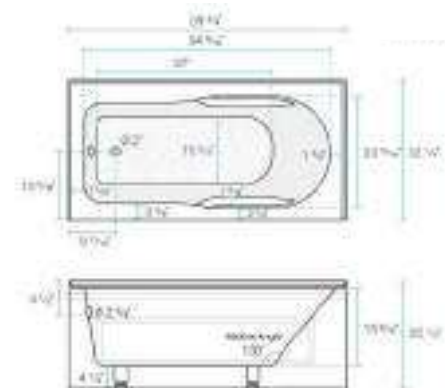

Voltaire

SKU: SM-DB559
L: 60" W: 30" H: 22 7/16"
N.W: 56.0 lb.

Voltaire

SKU: SM-DB560
L: 60" W: 30" H: 22 7/16"
N.W: 56.0 lb.

Voltaire

SKU: SM-DB561
L: 48" W: 32" H: 22 7/16"
N.W: 52.0 lb.

Voltaire

SKU: SM-DB562
L: 48" W: 32" H: 22 7/16"
N.W: 52.0 lb.