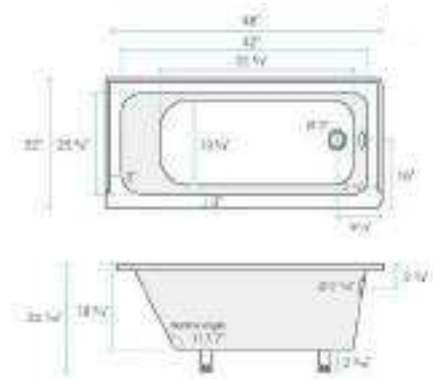

Voltaire

SKU: SM-DB559
L: 60" W: 30" H: 22 7/16"
N.W: 56.0 lb.

Voltaire

SKU: SM-DB560
L: 60" W: 30" H: 22 7/16"
N.W: 56.0 lb.

Voltaire

SKU: SM-DB561
L: 48" W: 32" H: 22 7/16"
N.W: 52.0 lb.

Voltaire

SKU: SM-DB562
L: 48" W: 32" H: 22 7/16"
N.W: 52.0 lb.