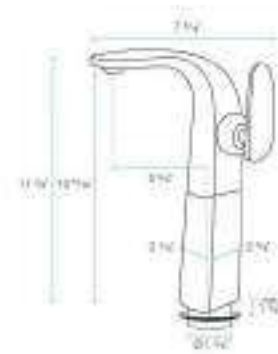

Sublime

SKU: SM-BF110R

L: 7 3/8" W: 2 1/8" H: 10 13/16"

N.W: 5.15 lb.

GPM: 1.2

Monaco

SKU: SM-BF20C

L: 6 1/8" W: 2" H: 5 3/8"

N.W: 4.24 lb.

GPM: 1.2