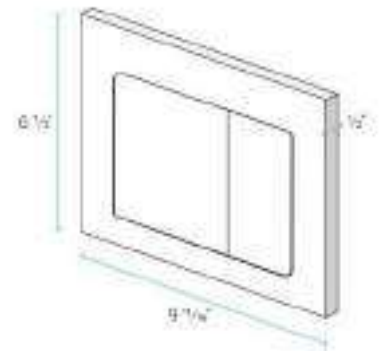

SKU: SM-WC002S
L: 9 11/16" W: 1/2" H: 6 1/2"
N.W: 2.0 lb.