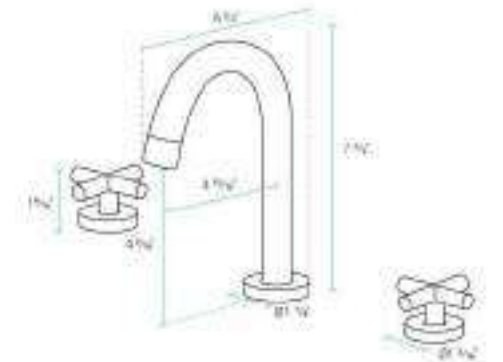

GPM: 1.2

Ivy

SKU: SM-BF63MB

L: 6 3/4" W: 1 7/8" H: 7 3/4"

N.W: 3.56 lb.

GPM: 1.2

Pierre

SKU: SM-BF97MB
L: 7 1/8" W: 2" H: 6"
N.W: 5.0 lb.
GPM: 1.2