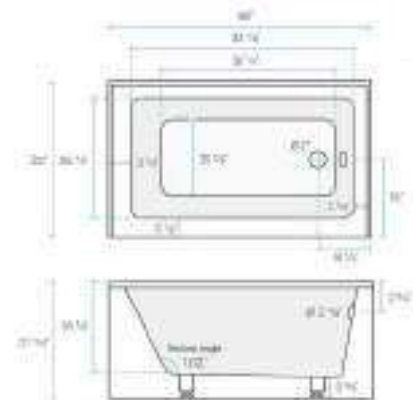

Voltaire

SKU: SM-AB549
L: 54" W: 30" H: 22 3/4"
N.W: 62.0 lb.

Voltaire

SKU: SM-AB550
L: 54" W: 30" H: 22 3/4"
N.W: 62.0 lb.

Voltaire

SKU: SM-AB551
L: 48" W: 32" H: 21 5/8"
N.W: 62.0 lb.