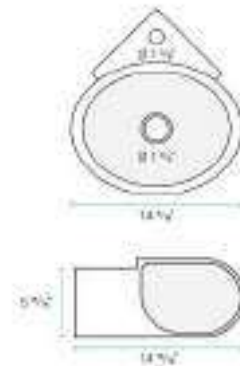

St. Tropez

SKU: SM-WS328

L: 16 9/16" W: 11 5/8" H: 4 15/16"

N.W: 19.84 lb.