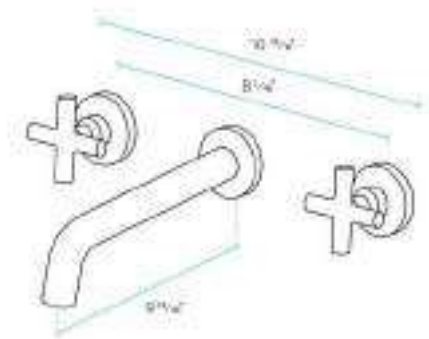

WALL-MOUNT FAUCETS

Monaco

SKU: SM-BF23MB
L: 8 1/4" W: 7 1/8" H: 5"
N.W: 6.65 lb.
GPM: 1.2

Voltaire

SKU: SM-BF42OR
L: 8 1/4" W: 7" H: 5 1/16"
N.W: 6.45 lb.
GPM: 1.2

Ivy

SKU: SM-BF62MB
L: 9 13/16" W: 8 1/16"
N.W: 3.1 lb.
GPM: 1.2