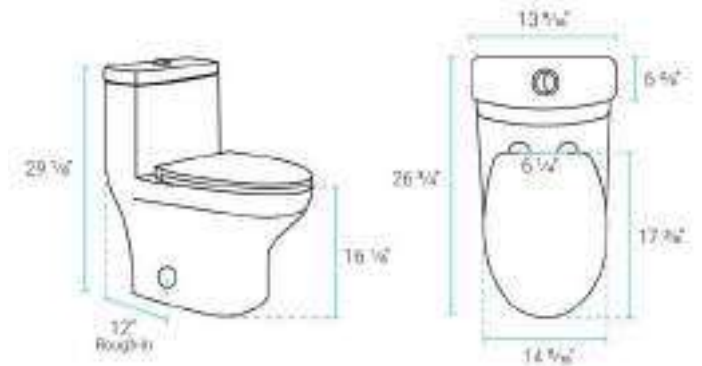

Bron

SKU: SM-1T150
L: 26 3/4" W: 14 5/16" H: 29 1/8"
N.W: 104.85 lb.
1.1/1.6 GPF