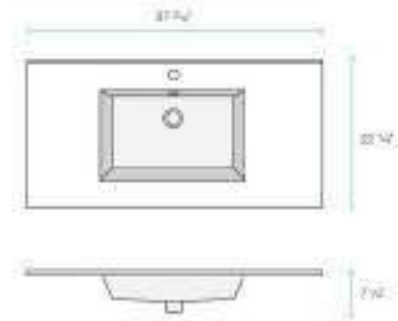

SKU: SM-VT328
L: 31 5/16" W: 22 1/4" H: 7 1/4"
N.W: 40.0 lb.

Voltaire

SKU: SM-VT328-3
L: 31 5/16" W: 22 1/4" H: 7 1/4"
N.W: 40.0 lb.

Voltaire

SKU: SM-VT329
L: 37 3/16" W: 22 1/4" H: 7 1/4"
N.W: 49.0 lb.

Voltaire