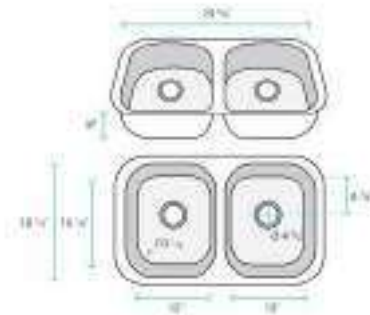

UNDERMOUNT KITCHEN SINKS

Toulouse

SKU: SM-KU630
L: 32 3/8" W: 18 1/8" H: 9"
N.W: 16.54 lb.

Toulouse

SKU: SM-KU631
L: 32 1/4" W: 18 7/8" H: 8 5/8"
N.W: 13.88 lb.

Toulouse

SKU: SM-KU632
L: 29 3/8" W: 18 1/2" H: 8"
N.W: 12.78 lb.