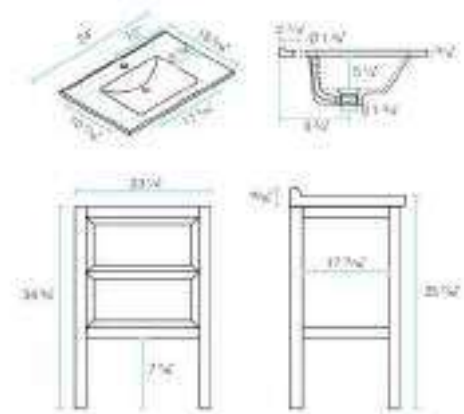

Daxton

SKU: SM-BV372WN

D: 18 5/16" W: 24" H: 35 7/16"

N.W: 70.55 lb.