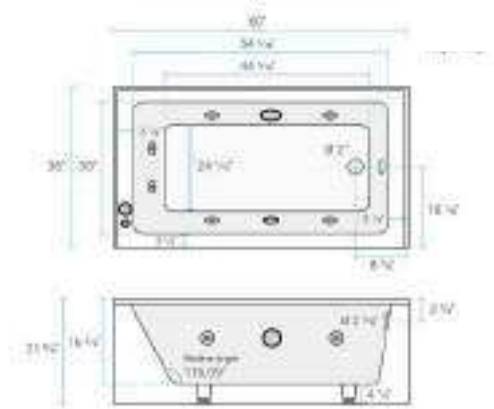

Avancer

SKU: SM-AB591
L: 60" W: 36" H: 21 5/8"
N.W: 105.82 lb.

**ADVANCER WHIRLPOOL
ALCOVE BATHTUB
SM-AB591**