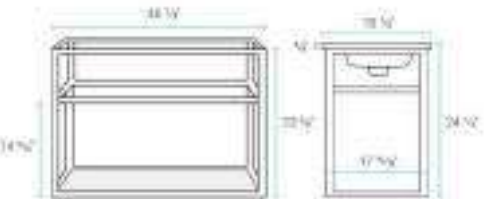

Pierre

SKU: SM-BV554

D: 18 1/8" W: 47 5/8" H: 24 1/4"

N.W: 80.0 lb.

Pierre

SKU: SM-BV556G

D: 18 1/8" W: 30" H: 24 3/16"

N.W: 62.0 lb.