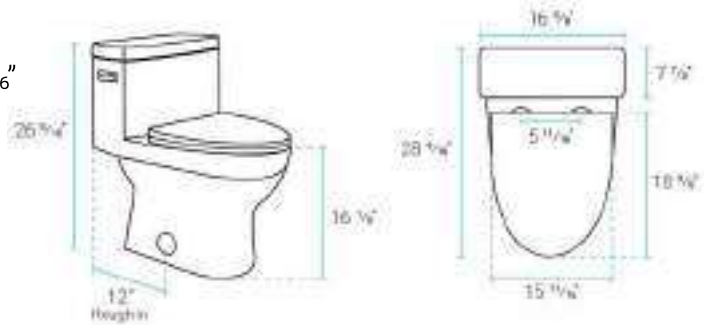

Clichy

SKU: SM-1T160
L: 28 9/16" W: 15 11/16" H: 26 5/16"
N.W: 101.32 lb.
1.28 GPF