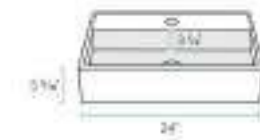

Lisse

SKU: SM-VSC101E
L: 15 3/16" W: 15 3/16" H: 5 3/8"
N.W: 37.5 lb.

Lisse

SKU: SM-VSC102E
L: 16 5/8" W: 16 5/8" H: 5 3/16"
N.W: 33.1 lb.

Lisse

SKU: SM-VSC103E
L: 24" W: 16 5/8" H: 5 3/16"
N.W: 44.1 lb.