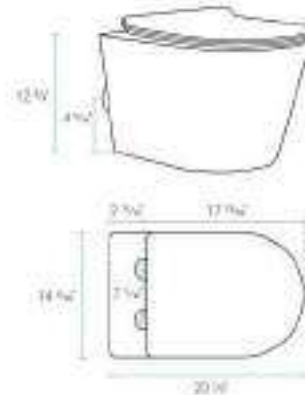

Bastille

SKU: SM-1T128
L: 27 9/16" W: 15 3/4" H: 27"
N.W: 105.95 lb.
1.1/1.6 GPF

Cascade

SKU: SM-1T129
L: 26 9/16" W: 14 3/16" H: 30 5/16"
N.W: 108.0 lb.
0.8/1.28 GPF

Cascade II

SKU: SM-1T275
L: 28 3/4" W: 15 3/8" H: 27 15/16"
N.W: 101.41 lb.
1.1/1.6 GPF

Manoir

SKU: SM-1T203

L: 29 1/8" W: 19 7/8" H: 26 7/8"

N.W: 55.0 lb.

1.1/1.6 GPF

MANOIR
ONE-PIECE TOILET
SM-1T203

Sublime

SKU: SM-1T205MB
L: 27 3/4" W: 15 9/16" H: 28 3/8"
N.W: 88.3 lb.
1.1/1.6 GPF

N.W: 105.46 lb.

1.1/1.6 GPF

Carré

SKU: SM-1T256MB
L: 25 13/16" W: 14 15/16" H: 29 15/16"
N.W: 96.3 lb.
1.1/1.6 GPF

Carré

SKU: SM-1T276
L: 25 13/16" W: 14 15/16" H: 29 15/16"
N.W: 96.3 lb.
1.1/1.6 GPF

Carré

SKU: SM-1T258
L: 25 13/16" W: 14 15/16" H: 29 15/16"
N.W: 95.02 lb.
1.27 GPF

N.W: 68.3 lb.

Cascade

SKU: SM-WT470

L: 20 7/16" W: 14 5/16" H: 13 9/16"

N.W: 54.96 lb.

Ivy II

SKU: SM-WT475

L: 19 3/4" W: 14 3/16" H: 14"