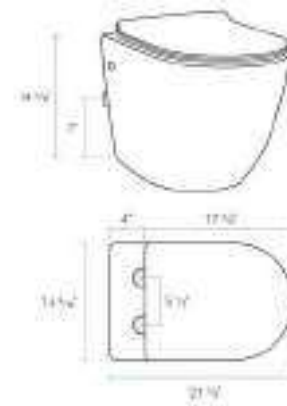

Ivy

SKU: SM-WT450MW

L: 20 11/16" W: 14 3/4" H: 13 3/8"

N.W: 57.09 lb.