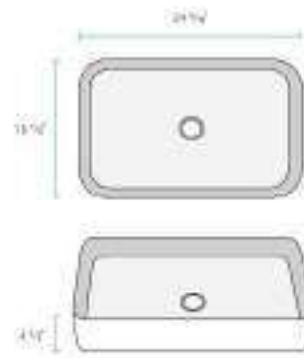

Concorde

SKU: SM-VS231

L: 24 3/16" W: 16 1/8" H: 4 1/2"

N.W: 23.0 lb.