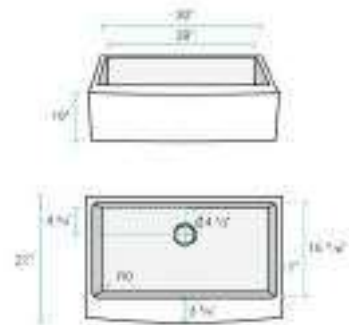

Tourner

SKU: SM-KS760

L: 30" W: 21" H: 10"

N.W: 35.27 lb.

Matching Grid: SM-KS759-G