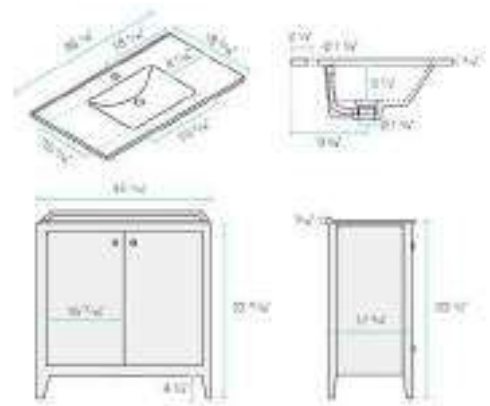

Eclair

SKU: SM-BV343
D: 18 5/16" W: 35 15/16" H: 33 1/2"
N.W: 111.3 lb.