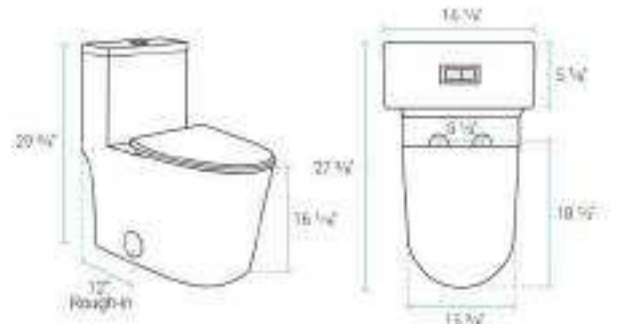

Dreux

SKU: SM-1T181

L: 27 3/8" W: 16 1/8" H: 16 1/16"

N.W: 115.3 lb.

0.95/1.26 GPF

181

181MB

Santorini