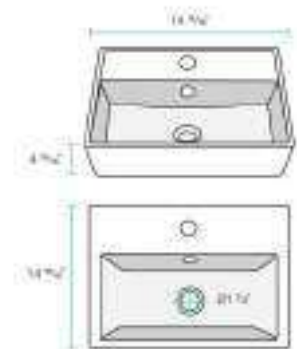

Claire

SKU: SM-WS319
L: 14 15/16" W: 14 15/16" H: 4 15/16"
N.W: 23.0 lb.

St. Tropez

SKU: SM-WS320
L: 17 1/2" W: 13" H: 4 5/16"
N.W: 26.61 lb.