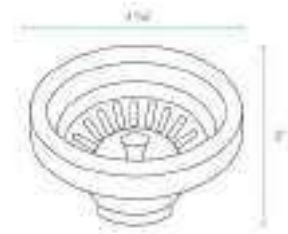

SKU: SM-KD244
L: 4 1/2" W: 4 1/2" H: 4"
N.W: 2.5 lb.

4.5" Slotted Drain

SKU: SM-KD765
L: 5" W: 5" H: 4"
N.W: 2.5 lb.

4.5" Slotted Drain

SKU: SM-KD766
L: 4 7/16" W: 4 7/16" H: 2"
N.W: 2.5 lb.

4.5" Slotted Drain