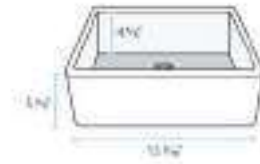

SKU: SM-VS330

L: 15 3/4" W: 15 3/4" H: 6 5/16"

N.W: 13.22 lb.

Lisse

SKU: SM-VSC101E
L: 15 3/16" W: 15 3/16" H: 5 3/8"
N.W: 37.5 lb.

Lisse

SKU: SM-VSC102E
L: 16 5/8" W: 16 5/8" H: 5 3/16"
N.W: 33.1 lb.

Lisse