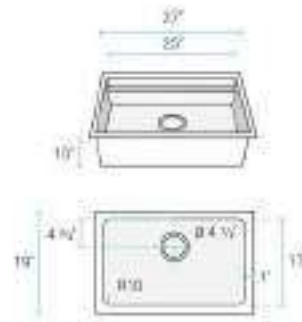

Rivage

SKU: SM-KU747
L: 27" W: 19" H: 10"
N.W: 16.8 lb.