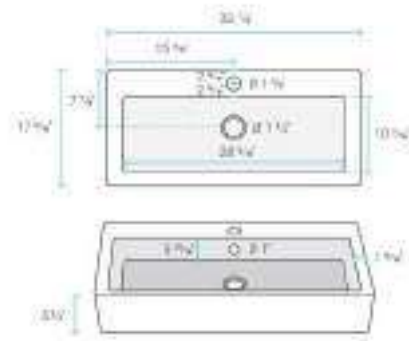

Voltaire

SKU: SM-VSM292W2

L: 32 1/4" x W: 17 5/16" x H: 5 3/4"

N.W: 49.6 lb.