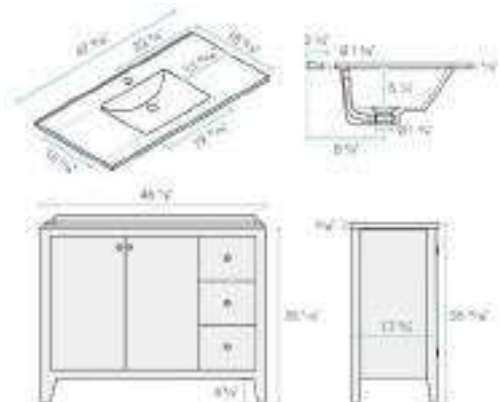

Eclair

SKU: SM-BV343
D: 18 5/16" W: 35 15/16" H: 33 1/2"
N.W: 111.3 lb.

Cannes

SKU: SM-BV412
D: 18 1/8" W: 24" H: 35 13/16"
N.W: 100.3 lb.

Cannes

SKU: SM-BV414
D: 18 1/8" W: 47 5/8" H: 35 13/16"
N.W: 155.0 lb.