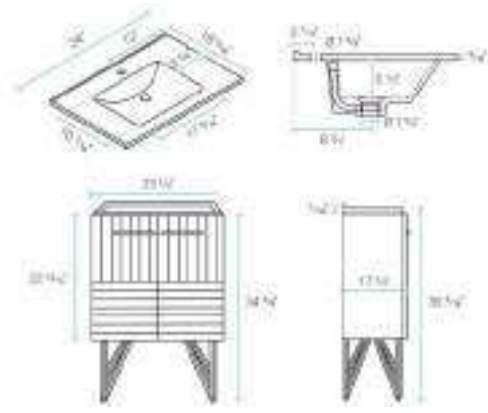

Annecy

SKU: SM-BV250W

D: 18 1/8" W: 24" H: 35 7/16"

N.W: 77.25 lb.

Annecy

SKU: SM-BV251B

D: 18 1/8" W: 24" H: 35 7/16"

N.W: 77.25 lb.

Annecy

SKU: SM-BV252L

D: 18 1/8" W: 24" H: 35 7/16"

N.W: 77.25 lb.