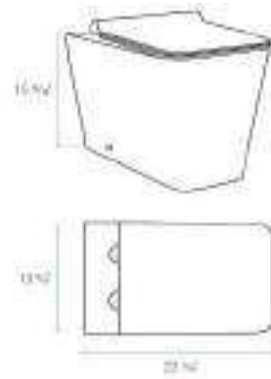

N.W: 105.46 lb.

1.1/1.6 GPF

Carré

SKU: SM-1T256MB
L: 25 13/16" W: 14 15/16" H: 29 15/16"
N.W: 96.3 lb.
1.1/1.6 GPF

Carré

SKU: SM-1T276
L: 25 13/16" W: 14 15/16" H: 29 15/16"
N.W: 96.3 lb.
1.1/1.6 GPF

Carré

SKU: SM-1T258
L: 25 13/16" W: 14 15/16" H: 29 15/16"
N.W: 95.02 lb.
1.27 GPF

Cascade
SKU: SM-WT520
L: 21 7/16" W: 14 11/16" H: 16 1/16"
N.W: 62.67 lb.

Carré
SKU: SM-WT530MB
L: 21 5/8" W: 14 3/8" H: 16 1/8"
N.W: 62.0 lb.

Concorde

SKU: SM-WT555
L: 22 1/16" W: 13 3/4" H: 15 15/16"
N.W: 70.0 lb.