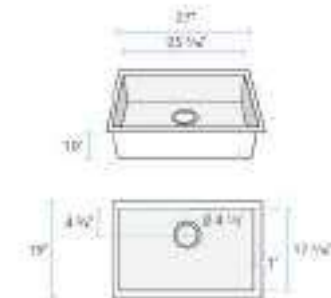

Matching Grid: SM-KU706-G

Tourner

SKU: SM-KU707G
L: 21" W: 18" H: 10"
N.W: 22.0 lb.
Matching Grid: SM-KU707-G

Tourner

SKU: SM-KU708RG
L: 26" W: 18" H: 8"
N.W: 20.9 lb.
Matching Grid: SM-KU708-G

Tourner

SKU: SM-KU709
L: 27" W: 19" H: 10"
N.W: 20.9 lb.
Matching Grid: SM-KU709-G