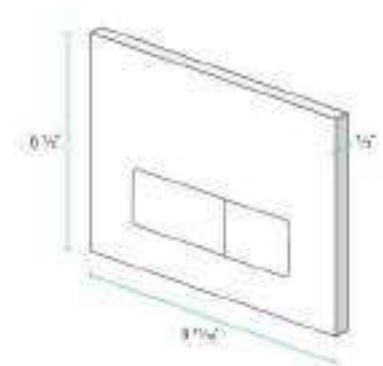

SKU: SM-WC003Z
L: 9 11/16" W: 1/2" H: 6 1/2"
N.W: 0.68 lb.