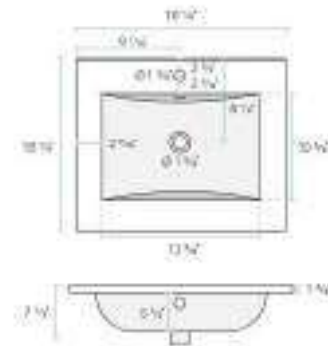

Voltaire

SKU: SM-VT329
L: 37 3/16" W: 22 1/4" H: 7 1/4"
N.W: 49.0 lb.

Voltaire

SKU: SM-VT330
L: 49 3/16" W: 22 1/4" H: 7 1/4"
N.W: 63.0 lb.

18"

SKU: SM-BVP18S
L: 18 1/8" W: 18 1/8" H: 7 1/2"
N.W: 19.84 lb.