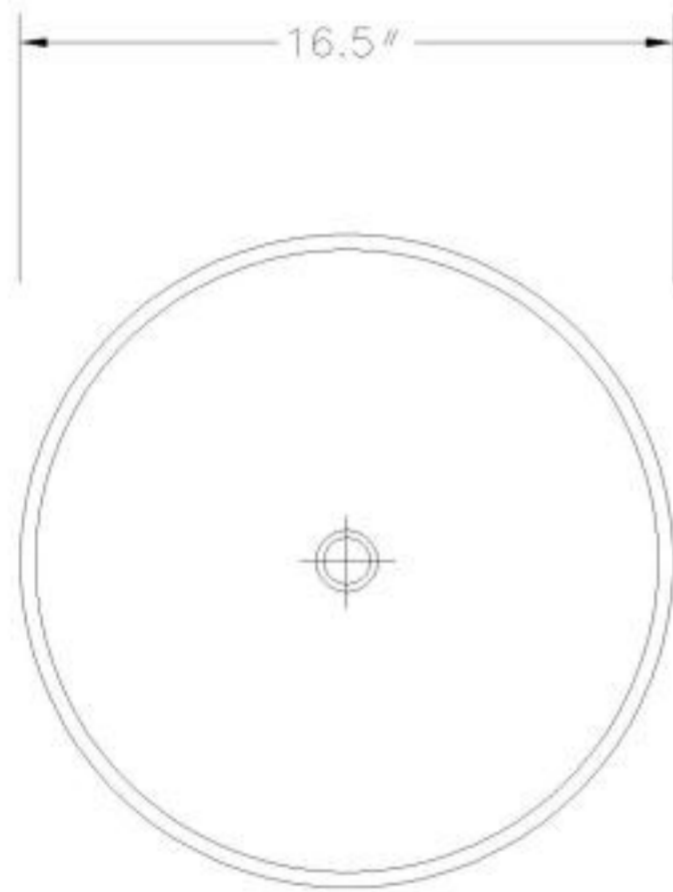

# ANZZI VESSEL SINK

NATURAL STONE MATERIAL

**LS-AZ318**  
**LS-AZ8237**  
**MORNING SHORE**