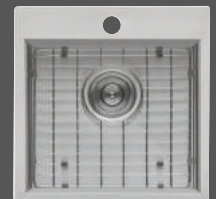

RVH8118
18" x 18" x 9"