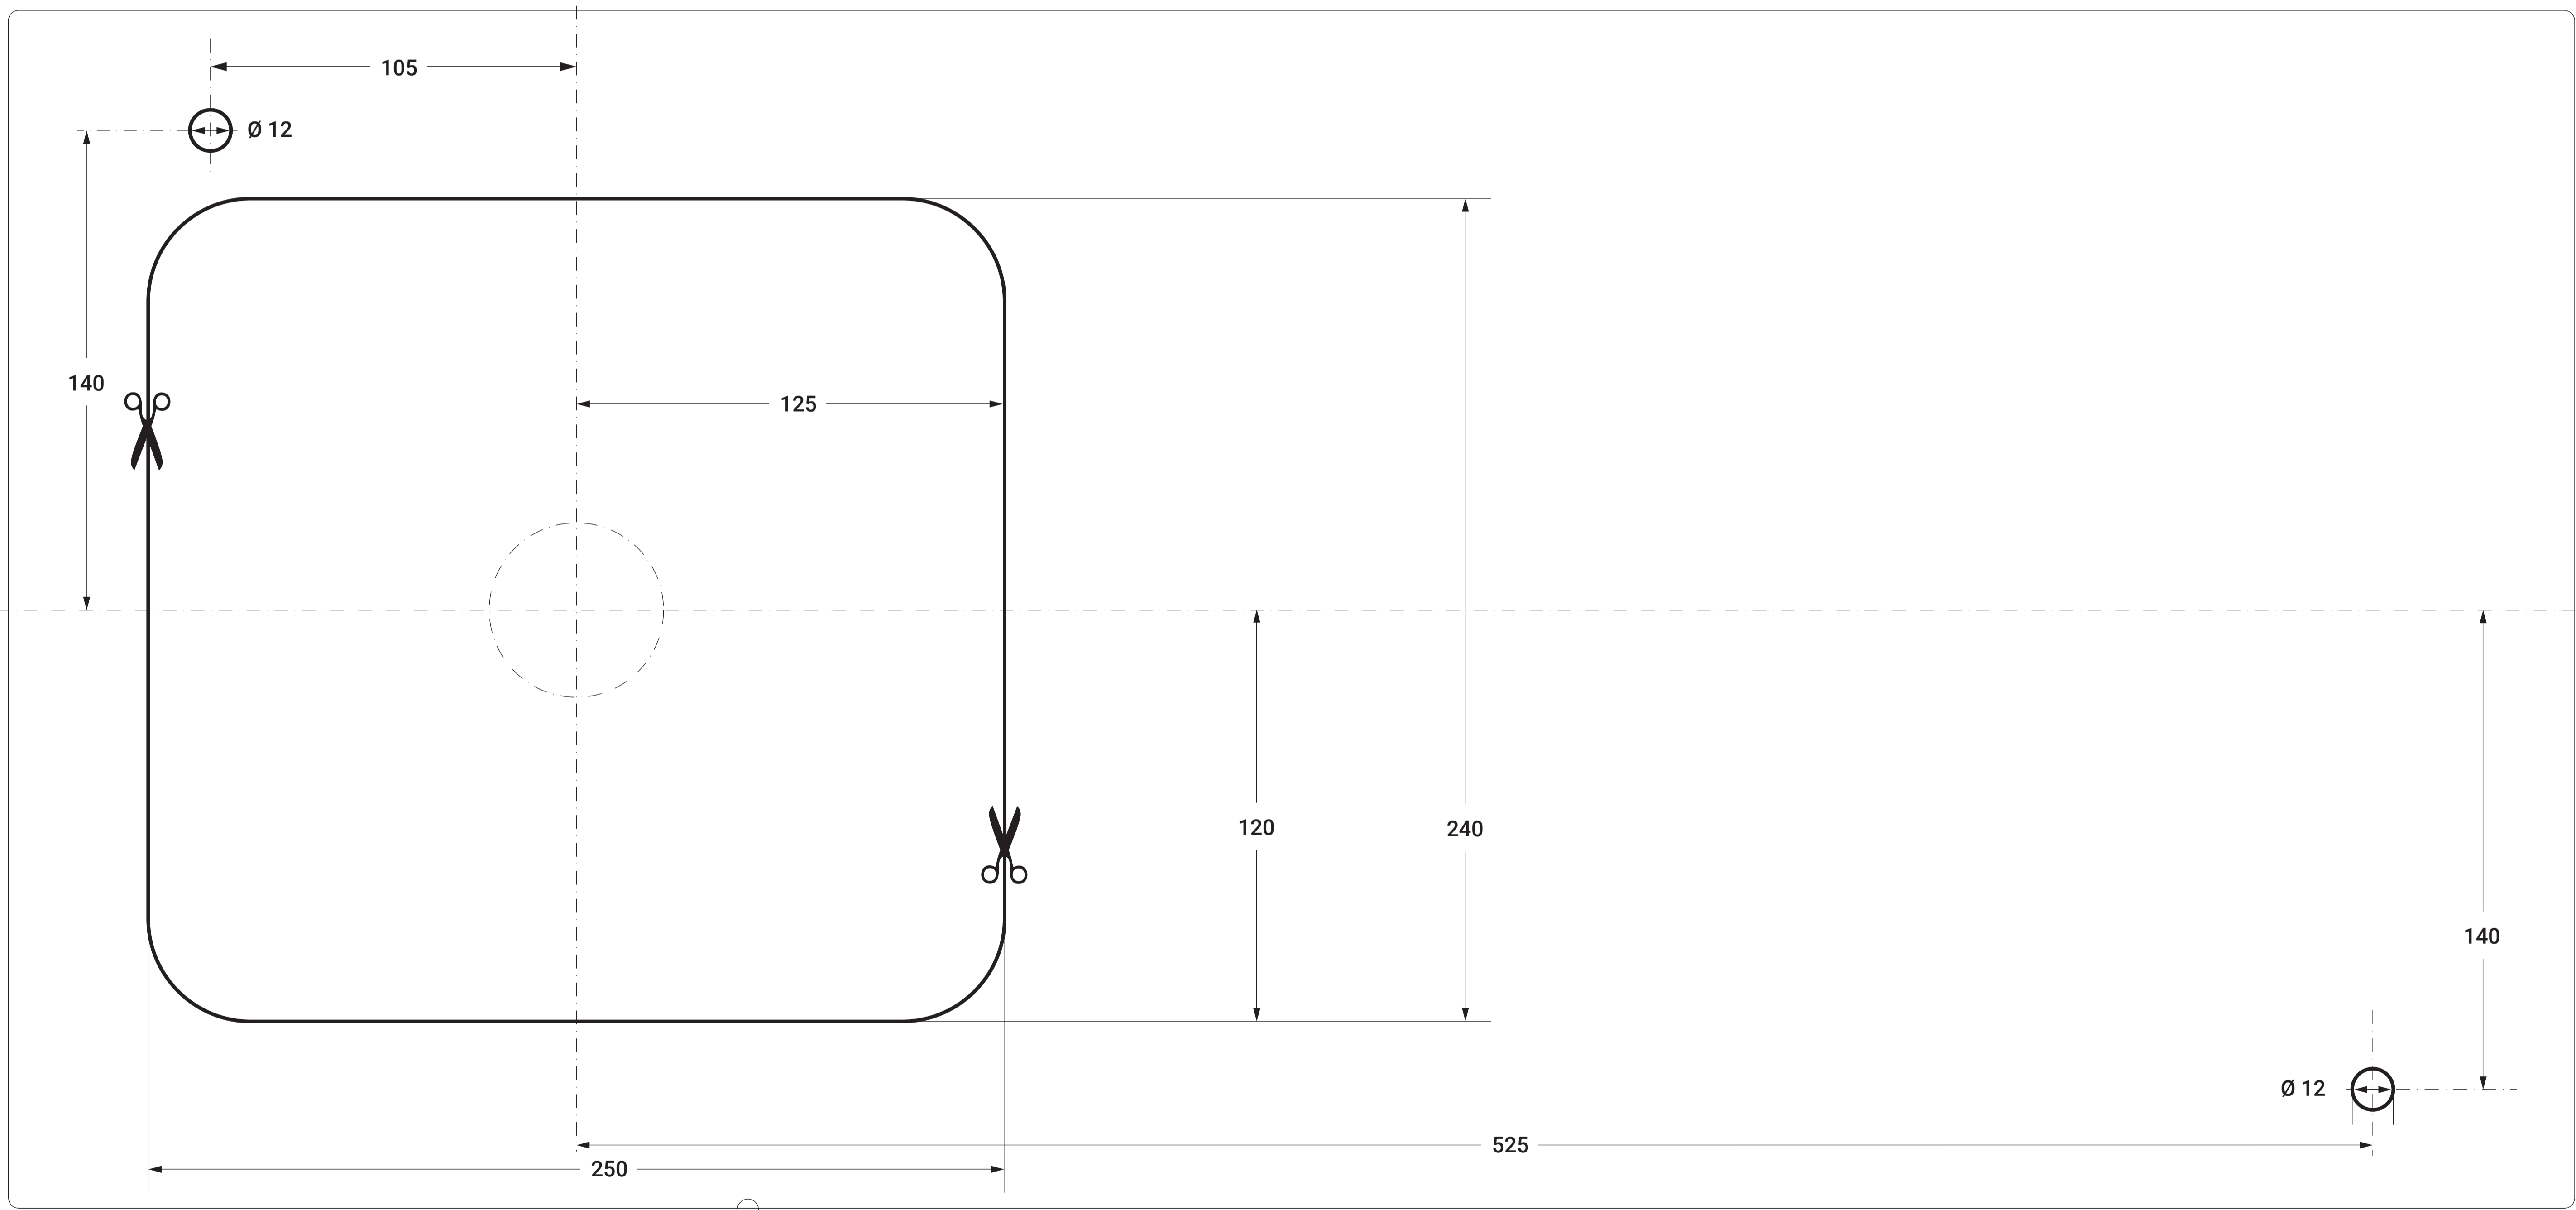

LAUFEN

Kartell by Laufen

8.1233.2
 Waschtisch-Schale
 Vasque pour table de toilette
 Bacino
 Washbasin in bowl
 Lavabo de sobreencimera
 Waskom
 Umyvadlová misa
 Praustuvas – dubuo
 Umywalka nabladowa
 Mosdótá
 Раковина-чаша
 Стоящ умивалник

8.9833.2
 Schablone
 Gabarit
 Sagoma
 Template
 Plantilla
 Sjabloon
 Šablona
 Šablonas
 Szablon
 Sablon
 Лекало
 Шаблон

vorne - devant - fronte - front - delante - voorzijde - předek
 priekis - przód - elől
 передняя часть - предна част

LAUFEN

DE/FR/IT/EN/ES/NL/CS/LT/PL/HU/RU/BG

Aussenkontur Keramik
 Contour externe ceramique
 Profilo esterno ceramica
 Outer Contour Ceramic
 Contorno exterior cerámica
 Buitenste omtrek keramiek

Tvarovaná keramika
 Kontúra keramika
 Kształt ceramik
 A kerámia külső kontúrja
 Формы керамики
 Керамична форма