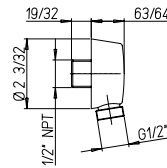

NA	\$247,50	\$275,00
----	----------	----------

50..162

NA	\$49,50	\$60,50
----	---------	---------

78" metal shower hose.

RD..503

NA	\$60,50	\$71,50
----	---------	---------

Round brass drop elbow.

1/2" NPT Connection