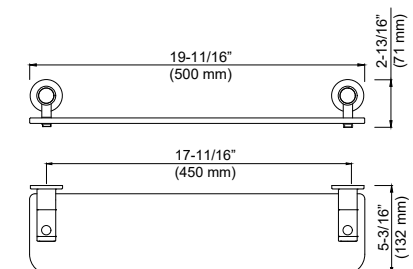

KBA1106CB

Abaco Shelf, Chrome/Black