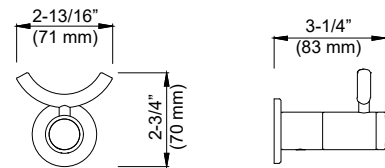

## KBA1101CW

Abaco Robe hook, Chrome/White