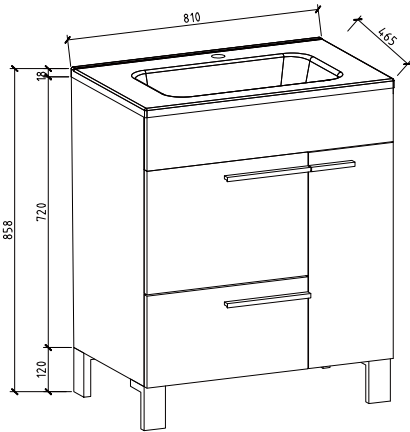

Gill-800 V041-800

Cabinet :

(C041FW-0800KMDJD6562)
 800*455*720mm (W*D*H)
 GW :38kg NW:35kg CBM:0.36m³

Basin:

(B1001GW-08146)
 810*465*170mm (W*D*H)
 GW :19kg NW:17kg CBM:0.08m³

Mirror :

(M011-800B)
 800*68*770mm (W*D*H)
 GW :8kg NW:6kg CBM:0.06m³

Gill-900 V041--900

Cabinet :

(C041FW-0900KMDJD6562)
 900*455*720mm (W*D*H)
 GW:40kg NW:37kg CBM:0.4m³

Basin:

(B1001GW-08146)
 910*465*170mm (W*D*H)
 GW:20kg NW:18kg CBM:0.09m³

Mirror :

(M011-900B)
 900*68*770mm (W*D*H)
 GW:9kg NW:7kg CBM:0.06m³

Gill-1000 V041-1000

Cabinet :

(C041FW-1000KMDJD6562)
 1000*455*720mm (W*D*H)
 GW :43kg NW:40kg CBM:0.44m³

Basin:

(B1001GW-08146)
 1010*465*170mm (W*D*H)
 GW :20kg NW:18kg CBM:0.1m³

Mirror :

(M011-1000B)
 1000*68*770mm (W*D*H)
 GW :9kg NW:8kg CBM:0.07m³