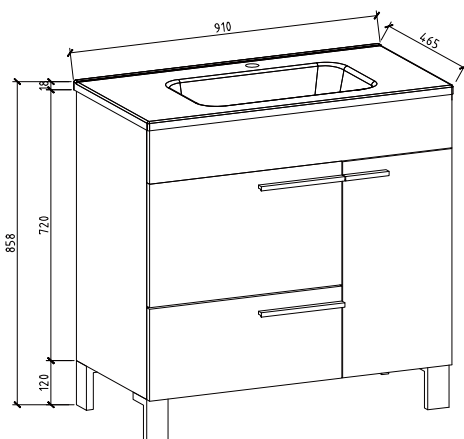

Gill-800 V041-800

Cabinet :

(C041FW-0800KMDJD6562)
 800*455*720mm (W*D*H)
 GW :38kg NW:35kg CBM:0.36m³

Basin:

(B1001GW-08146)
 810*465*170mm (W*D*H)
 GW :19kg NW:17kg CBM:0.08m³

Mirror :

(M011-800B)
 800*68*770mm (W*D*H)
 GW :8kg NW:6kg CBM:0.06m³

Gill-900 V041--900

Cabinet :

(C041FW-0900KMDJD6562)
 900*455*720mm (W*D*H)
 GW:40kg NW:37kg CBM:0.4m³

Basin:

(B1001GW-08146)
 910*465*170mm (W*D*H)
 GW:20kg NW:18kg CBM:0.09m³

Mirror :

(M011-900B)
 900*68*770mm (W*D*H)
 GW:9kg NW:7kg CBM:0.06m³

Gill-1000 V041-1000

Cabinet :

(C041FW-1000KMDJD6562)
 1000*455*720mm (W*D*H)
 GW :43kg NW:40kg CBM:0.44m³

Basin:

(B1001GW-08146)
 1010*465*170mm (W*D*H)
 GW :20kg NW:18kg CBM:0.1m³

Mirror :

(M011-1000B)
 1000*68*770mm (W*D*H)
 GW :9kg NW:8kg CBM:0.07m³