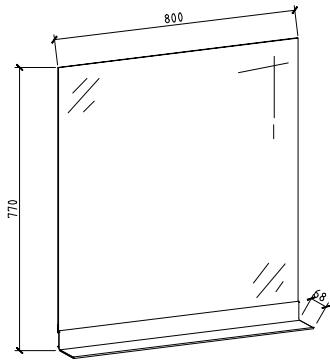

Gill-800 V041-800

Cabinet :

(C041FW-0800KMDJD6562)
 800*455*720mm (W*D*H)
 GW :38kg NW:35kg CBM:0.36m³

Basin:

(B1001GW-08146)
 810*465*170mm (W*D*H)
 GW :19kg NW:17kg CBM:0.08m³

Mirror :

(M011-800B)
 800*68*770mm (W*D*H)
 GW :8kg NW:6kg CBM:0.06m³

Gill-900 V041--900

Cabinet :

(C041FW-0900KMDJD6562)
 900*455*720mm (W*D*H)
 GW:40kg NW:37kg CBM:0.4m³

Basin:

(B1001GW-08146)
 910*465*170mm (W*D*H)
 GW:20kg NW:18kg CBM:0.09m³

Mirror :

(M011-900B)
 900*68*770mm (W*D*H)
 GW:9kg NW:7kg CBM:0.06m³