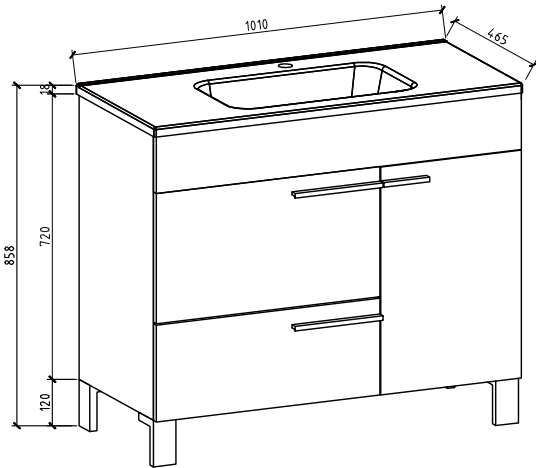

Gill-800 V041-800

Cabinet :

(C041FW-0800KMDJD6562)
 800*455*720mm (W*D*H)
 GW :38kg NW:35kg CBM:0.36m³

Basin:

(B1001GW-08146)
 810*465*170mm (W*D*H)
 GW :19kg NW:17kg CBM:0.08m³

Mirror :

(M011-800B)
 800*68*770mm (W*D*H)
 GW :8kg NW:6kg CBM:0.06m³

Gill-900 V041--900

Cabinet :

(C041FW-0900KMDJD6562)
 900*455*720mm (W*D*H)
 GW:40kg NW:37kg CBM:0.4m³

Basin:

(B1001GW-08146)
 910*465*170mm (W*D*H)
 GW:20kg NW:18kg CBM:0.09m³

Mirror :

(M011-900B)
 900*68*770mm (W*D*H)
 GW:9kg NW:7kg CBM:0.06m³

Gill-1000 V041-1000

Cabinet :

(C041FW-1000KMDJD6562)
 1000*455*720mm (W*D*H)
 GW :43kg NW:40kg CBM:0.44m³

Basin:

(B1001GW-08146)
 1010*465*170mm (W*D*H)
 GW :20kg NW:18kg CBM:0.1m³

Mirror :

(M011-1000B)
 1000*68*770mm (W*D*H)
 GW :9kg NW:8kg CBM:0.07m³