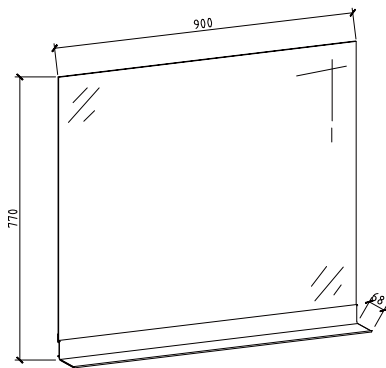

Gill-800 V041-800

Cabinet :

(C041FW-0800KMDJD6562)
 800*455*720mm (W*D*H)
 GW :38kg NW:35kg CBM:0.36m³

Basin:

(B1001GW-08146)
 810*465*170mm (W*D*H)
 GW :19kg NW:17kg CBM:0.08m³

Mirror :

(M011-800B)
 800*68*770mm (W*D*H)
 GW :8kg NW:6kg CBM:0.06m³

Gill-900 V041--900

Cabinet :

(C041FW-0900KMDJD6562)
 900*455*720mm (W*D*H)
 GW:40kg NW:37kg CBM:0.4m³

Basin:

(B1001GW-08146)
 910*465*170mm (W*D*H)
 GW:20kg NW:18kg CBM:0.09m³

Mirror :

(M011-900B)
 900*68*770mm (W*D*H)
 GW:9kg NW:7kg CBM:0.06m³

Gill-1000 V041-1000

Cabinet :

(C041FW-1000KMDJD6562)
 1000*455*720mm (W*D*H)
 GW :43kg NW:40kg CBM:0.44m³

Basin:

(B1001GW-08146)
 1010*465*170mm (W*D*H)
 GW :20kg NW:18kg CBM:0.1m³

Mirror :

(M011-1000B)
 1000*68*770mm (W*D*H)
 GW :9kg NW:8kg CBM:0.07m³