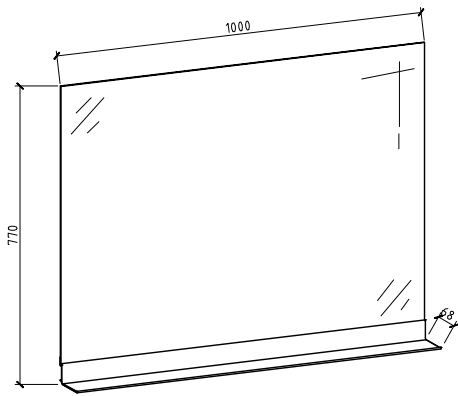

Gill-800 V041-800

Cabinet :

(C041FW-0800KMDJD6562)
 800*455*720mm (W*D*H)
 GW :38kg NW:35kg CBM:0.36m³

Basin:

(B1001GW-08146)
 810*465*170mm (W*D*H)
 GW :19kg NW:17kg CBM:0.08m³

Mirror :

(M011-800B)
 800*68*770mm (W*D*H)
 GW :8kg NW:6kg CBM:0.06m³

Gill-900 V041--900

Cabinet :

(C041FW-0900KMDJD6562)
 900*455*720mm (W*D*H)
 GW:40kg NW:37kg CBM:0.4m³

Basin:

(B1001GW-08146)
 910*465*170mm (W*D*H)
 GW:20kg NW:18kg CBM:0.09m³

Mirror :

(M011-900B)
 900*68*770mm (W*D*H)
 GW:9kg NW:7kg CBM:0.06m³

Gill-1000 V041-1000

Cabinet :

(C041FW-1000KMDJD6562)
 1000*455*720mm (W*D*H)
 GW :43kg NW:40kg CBM:0.44m³

Basin:

(B1001GW-08146)
 1010*465*170mm (W*D*H)
 GW :20kg NW:18kg CBM:0.1m³

Mirror :

(M011-1000B)
 1000*68*770mm (W*D*H)
 GW :9kg NW:8kg CBM:0.07m³