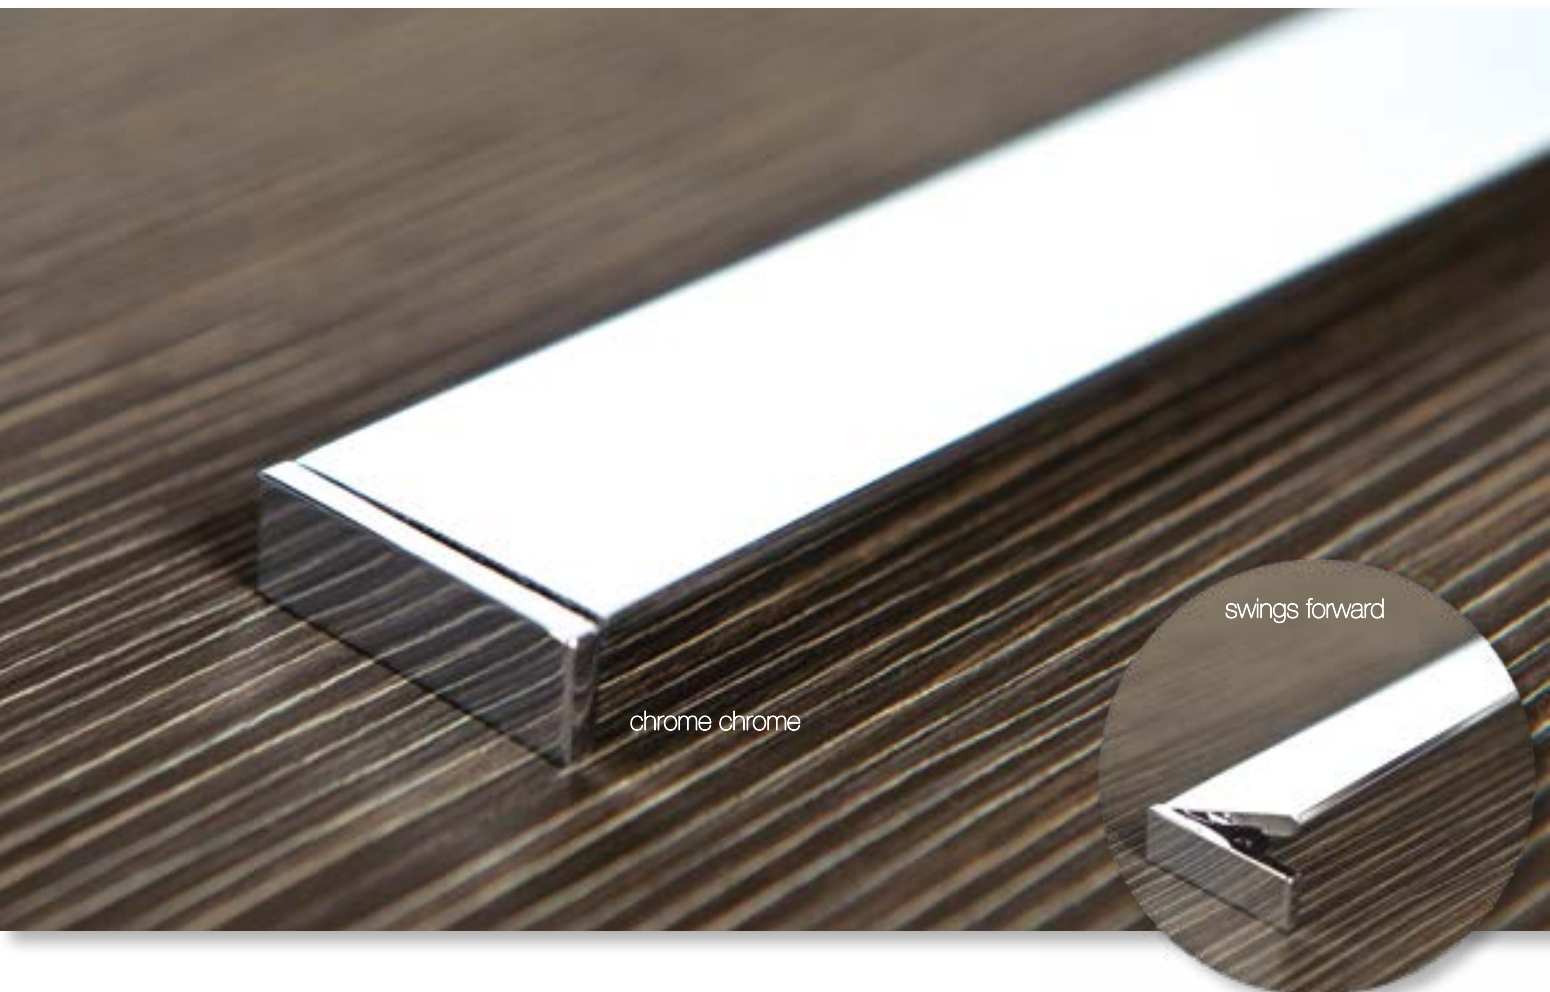

chrome chrome

swings forward

chrome black

chrome white

chrome chrome

Item #	Description	Finish	Centers	Price
ZP0080.42	Linea Handle	chrome chrome	1 1/8"	\$ 10.50
ZP0081.42	Linea Handle	chrome chrome	6 5/16"	\$ 17.72
ZP0082.42	Linea Handle	chrome chrome	11 5/16"	\$ 25.99
ZP0083.42	Linea Handle	chrome chrome	17 5/8"	\$ 40.80
ZP0080.55	Linea Handle	chrome black	1 1/8"	\$ 8.75
ZP0081.55	Linea Handle	chrome black	6 5/16"	\$ 12.25
ZP0082.55	Linea Handle	chrome black	11 5/16"	\$ 15.90
ZP0083.55	Linea Handle	chrome black	17 5/8"	\$ 20.31
ZP0080.22	Linea Handle	chrome white	1 1/8"	\$ 8.75
ZP0081.22	Linea Handle	chrome white	6 5/16"	\$ 12.25
ZP0082.22	Linea Handle	chrome white	11 5/16"	\$ 15.90
ZP0083.22	Linea Handle	chrome white	17 5/8"	\$ 20.31