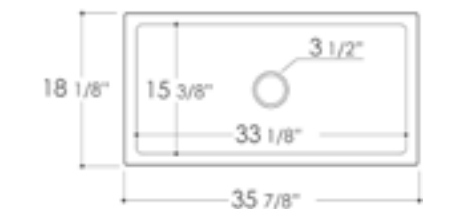

36" x 18" x 10"  
158 lbs.

Grid ABGR3618S

Grid ABGR3618L

AB3618HS **SMOOTH / FLUTED**  
Reversible

White Biscuit Black Matte  
Black Glossy

36" x 18" x 10"  
87 lbs.

Smooth

Grid ABGR3618H