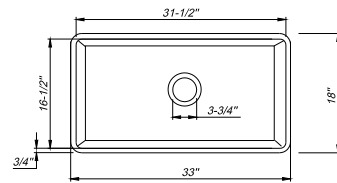

ABGR30

ABF3318S **SMOOTH** Apron Single Bowl

White Black Matte  
Grey Matte

33" x 18" x 10"  
84 lbs..

ABGR33S

ABF2418 **SMOOTH** Apron Single Bowl

White Black Matte  
Grey Matte

24" x 18" x 10"  
60 lbs..