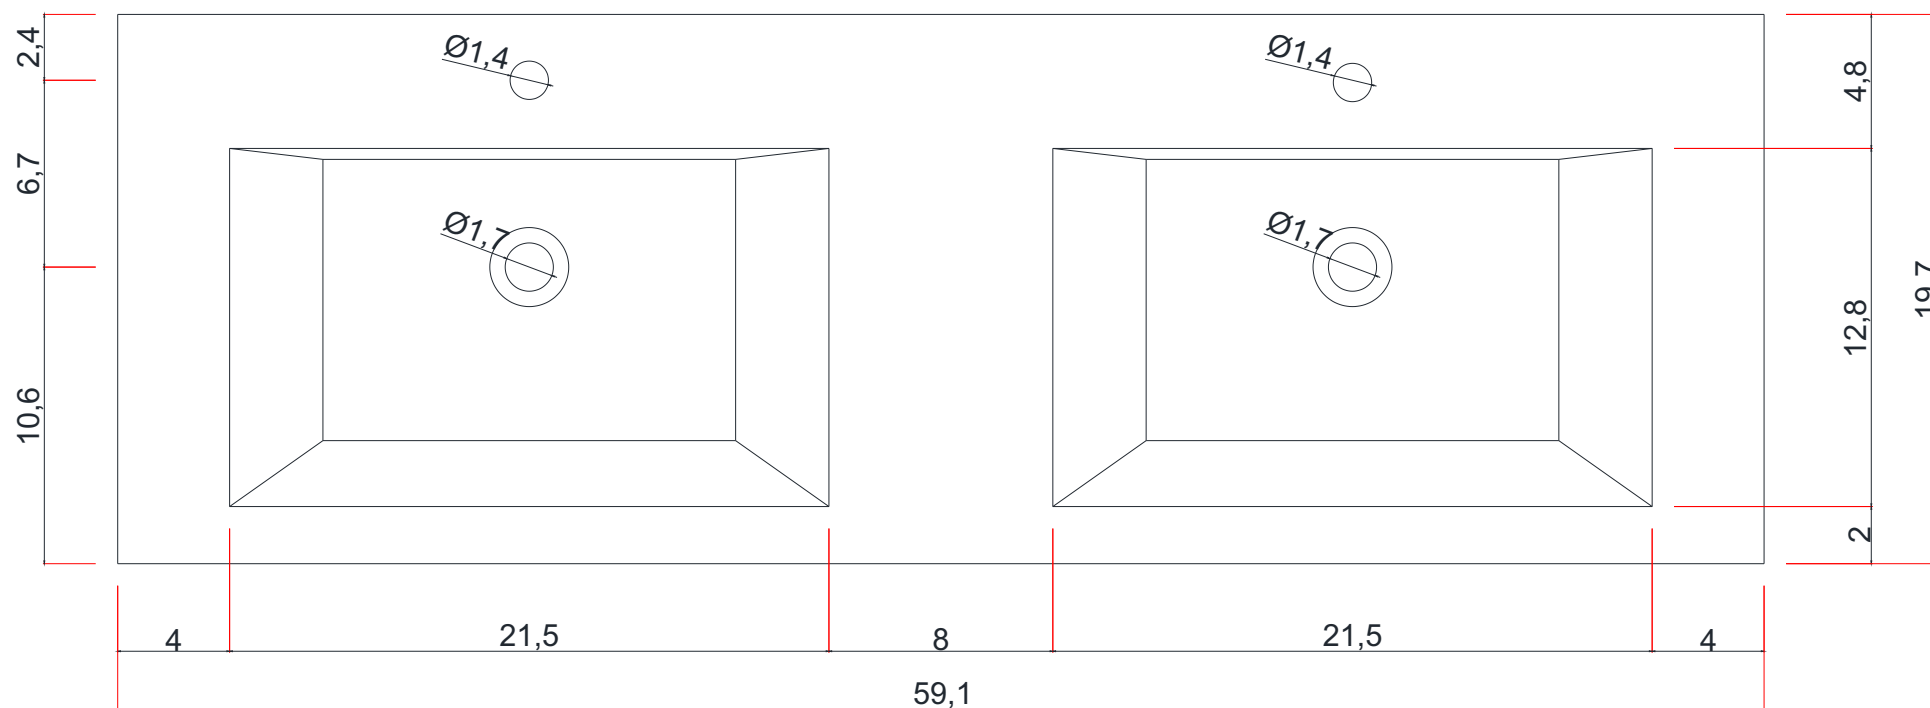

Vanity Top With Sink

AT-8043-60