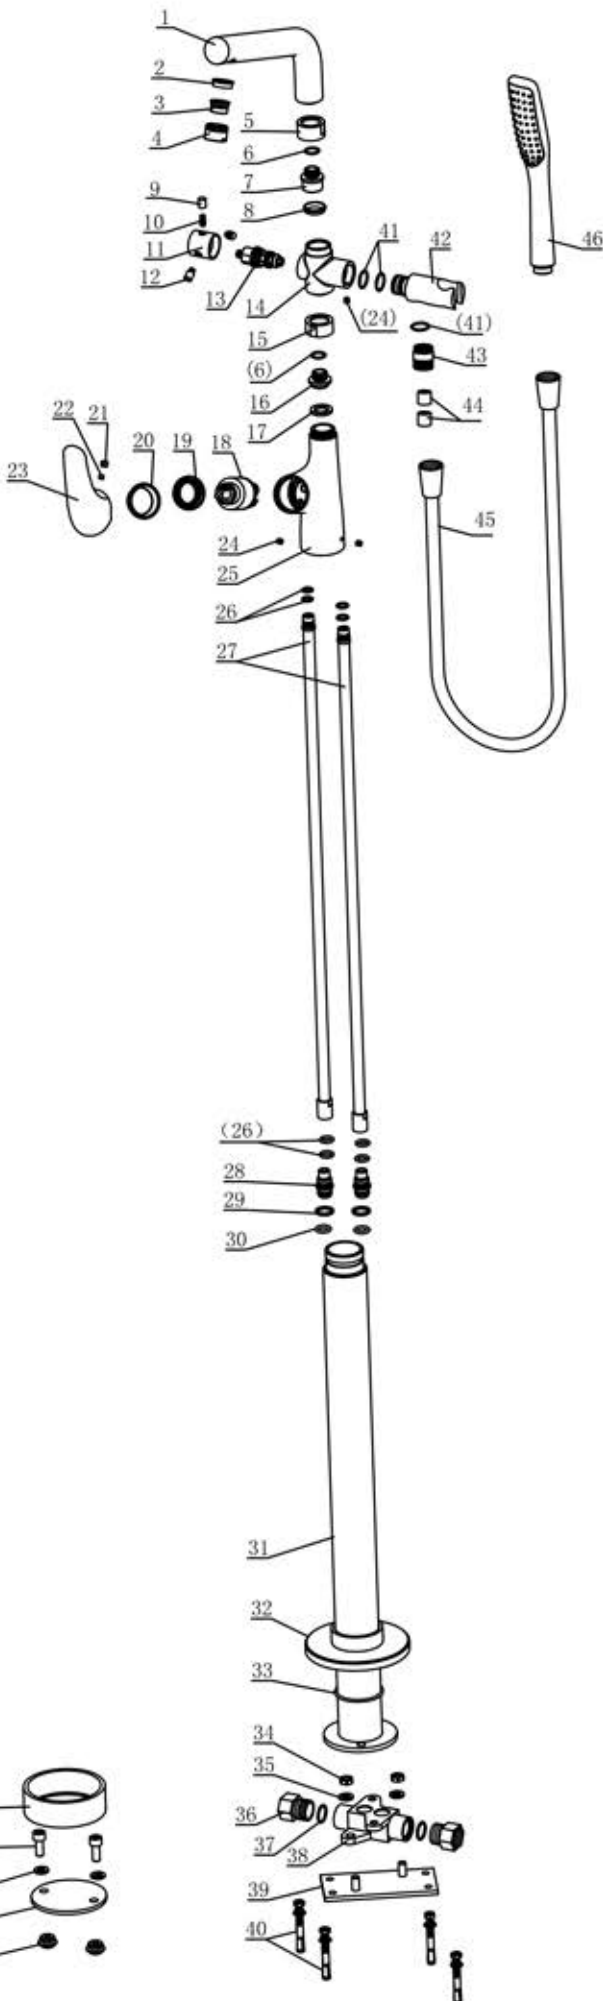

AB2758

50	2020 plug	Rubber	2	70030002930
49	2532 protective plate	Q235A	1	70030025101
48	M8*20 screw	Stainless steel	2	50060014800
47	2532 ring	PVC	1	70030025052
46	Hand shower	Subassembly	1	50030122701
45	Shower hose (1500)	Subassembly	1	50040036300
44	Check valve (14*12)	Subassembly	2	20070017300
43	2534 shower nut	H59	1	40060117801
42	2532 shower holder	H59	1	50030048901
41	17*1.8 O-ring	NBR	3	70010001630
40	M6 explosive screw	Q235	4	50060014700
39	2532 base	Subassembly	1	50020029401
38	2532 connective seat	H59	1	40060055552
37	22*2 O-ring	NBR	2	70010002330
36	G _{1/2} to 1/2NPT connector	H59	2	40060058852
35	Spring gasket	65Mn	4	70030016900
34	M8*5 nut	Stainless steel	2	50060014600
33	47.5*2.65 O-ring	NBR	1	70010004730
32	2532 decorative seat	Subassembly	1	50010044401
31	2758 supporting pipe	Subassembly	1	50020068401
30	10.6*2.65 O-ring	NBR	2	70010013030
29	M22*1 washer	NBR	2	70020022730
28	400601416-2532 inlet pipe connector	H59	2	40060141652
27	500401463-2758 inlet pipe	Subassembly	2	50040146353
26	10*1.8 O-ring	NBR	8	70010008430
25	2759 main body	ZCuZn40Pb3	1	10020073001
24	M5X5 fixing screw	Stainless steel	3	50060000500
23	2755 handle	Zinc alloy	1	20010021901
22	M5*4 fixing screw	Stainless steel	1	50060012000
21	2508 cover(chrome)	ABS	1	50010031101
20	2218 decorative cover	ABS	1	50010078001
19	1298 cartridge (M37*1.25)	H59	1	40060075252
18	35H cartridge	Subassembly	1	20060003400
17	3/4 connectoin washer	NBR	1	70020001930
16	2336 limit connector(M16*1.5)	H59	1	40060056552
15	2159 nut (G3/4)	H59	1	40060058601
14	2758 diverter mainbody	Subassembly	1	40050035901
13	2503 diverter	Subassembly	1	40050006901
12	2758 knob	H59	2	40040038201
11	2758 diverter handle seat	H59	1	40040038001
10	M5*12 fixing screw	Stainless steel	1	50060016600
9	2758 handle lever	H59	1	40040038101
8	2416 taper ring	NBR	1	70030017230
7	2758 limit connector(M16*1.5)	H59	1	40060108252
6	13.2*1.8 O-ring	NBR	2	70010004830
5	2758 nut	H59	1	40060108301
4	3278 housing	H59	1	50050006401
3	M24*1 insert	Subassembly	1	50050021929
2	3278 washer (NSF)	NBR	1	70020021330
1	2758 spout	Subassembly	1	30010019101
No.	Description	Material	Qty	Code