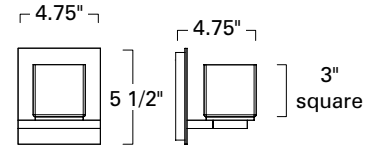

Icereto 1 Light  
5311-CH-MO

Icereto 2 Light  
5312-BN-MO

Icereto 3 Light  
5313-CH-MO

5311

5312

5313

Product Name / Model / Dimensions				Finish Options	Glass Options	Lamping Options
Icereto One Light - 5311				<b>Standard</b> Brushed Nickel / BN Chrome / CH	<b>Standard</b> Matte Opal / MO  3" H X 3" W	<b>Standard</b> Halogen / HAL 5311 - (1) 60 Watt Max G9 5312 - (2) 60 Watt Max G9 5313 - (3) 60 Watt Max G9
Icereto Two Light - 5312						
Icereto Three Light - 5313						
	Height	Width	Projection			
5311	5.50"	4.75"	4.75"			
5312	5.50"	11.50"				
5313	5.50"	18.00"				
Backplate 5.50" H x 4.75" W						