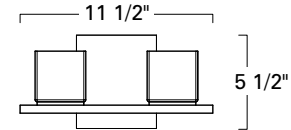

Icereto 1 Light  
5311-CH-MO

Icereto 2 Light  
5312-BN-MO

Icereto 3 Light  
5313-CH-MO

5311

5312

5313

Product Name / Model / Dimensions				Finish Options	Glass Options	Lamping Options
Icereto One Light - 5311				<b>Standard</b> Brushed Nickel / BN Chrome / CH	<b>Standard</b> Matte Opal / MO  3" H X 3" W	<b>Standard</b> Halogen / HAL 5311 - (1) 60 Watt Max G9 5312 - (2) 60 Watt Max G9 5313 - (3) 60 Watt Max G9
Icereto Two Light - 5312						
Icereto Three Light - 5313						
	Height	Width	Projection			
5311	5.50"	4.75"	4.75"			
5312	5.50"	11.50"				
5313	5.50"	18.00"				
Backplate 5.50" H x 4.75" W						