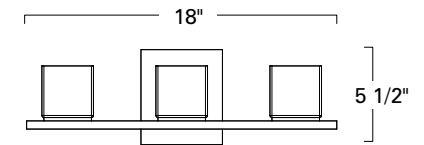

Icereto 1 Light  
5311-CH-MO

Icereto 2 Light  
5312-BN-MO

Icereto 3 Light  
5313-CH-MO

5311

5312

5313

Product Name / Model / Dimensions				Finish Options	Glass Options	Lamping Options
Icereto One Light - 5311				<b>Standard</b> Brushed Nickel / BN Chrome / CH	<b>Standard</b> Matte Opal / MO  3" H X 3" W	<b>Standard</b> Halogen / HAL 5311 - (1) 60 Watt Max G9 5312 - (2) 60 Watt Max G9 5313 - (3) 60 Watt Max G9
Icereto Two Light - 5312						
Icereto Three Light - 5313						
	Height	Width	Projection			
5311	5.50"	4.75"	4.75"			
5312	5.50"	11.50"				
5313	5.50"	18.00"				
Backplate 5.50" H x 4.75" W						