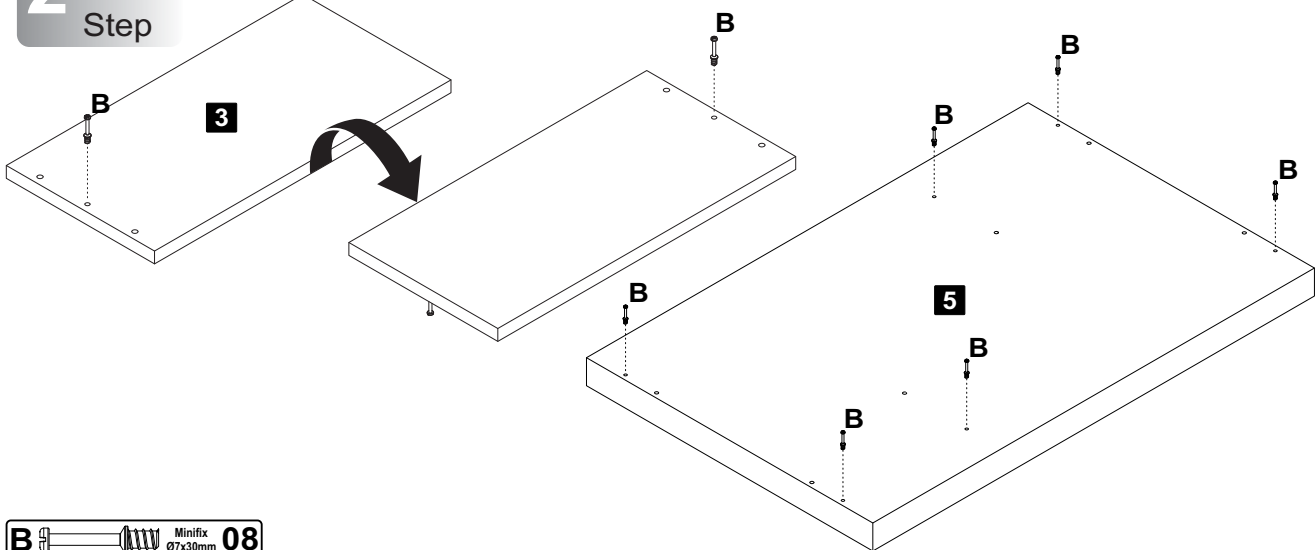

2 Passo
Paso
Step

B Minifix 08
Ø7x30mm