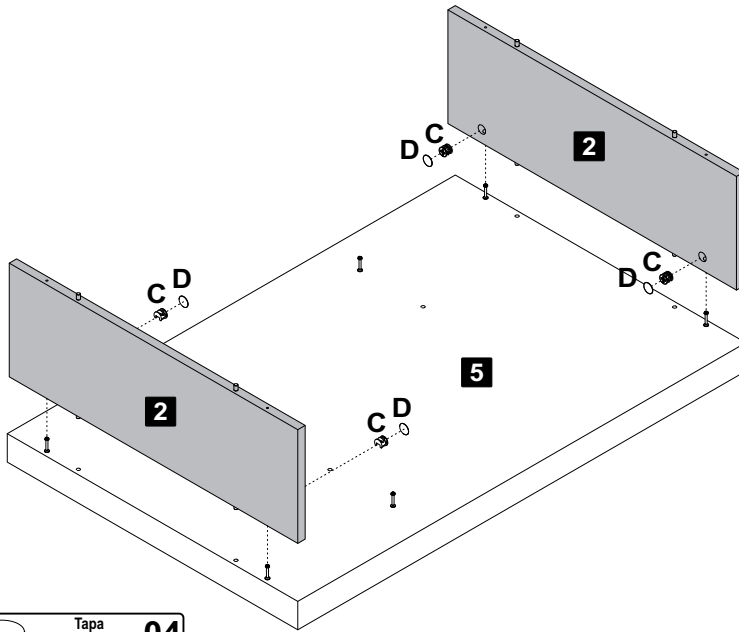

C Tambor **04** **D** Tapa Furo Adesivo **04**