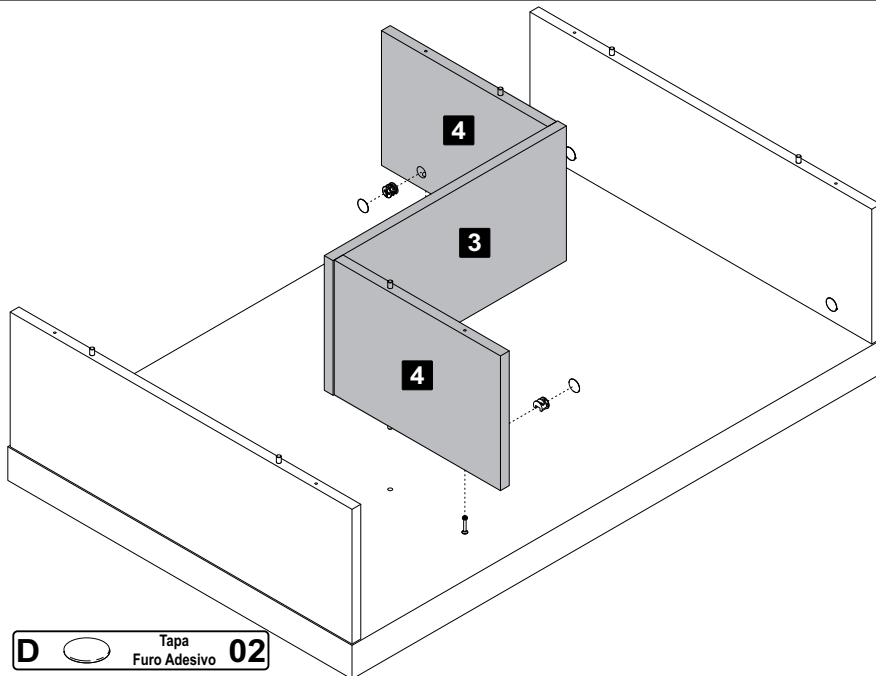

6 Passo
Paso
Step

C Tambor **02** **D** Tapa Furo Adesivo **02**