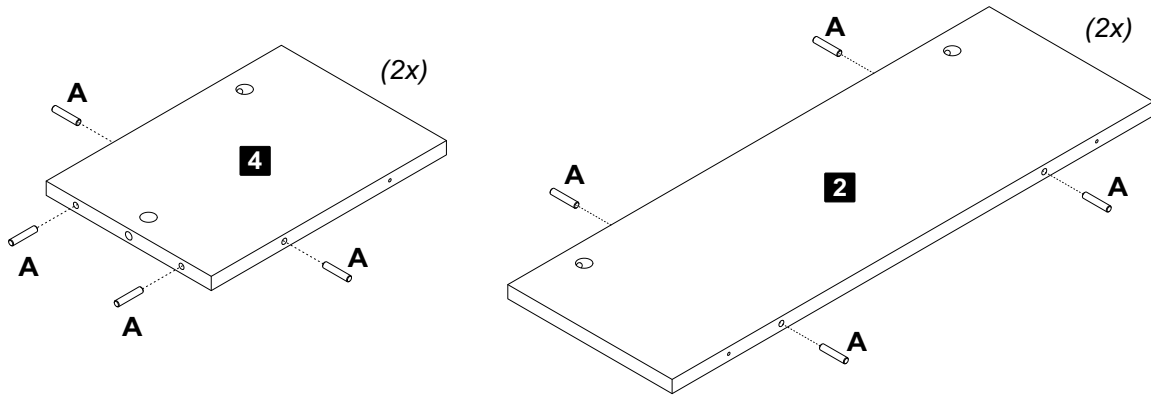

1 Passo
Paso
Step

A Cavilha 16