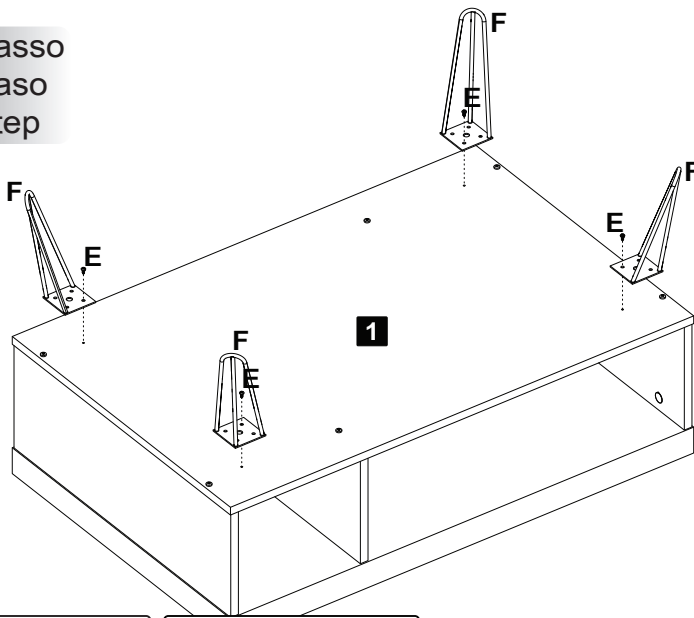

8 Passo
Paso
Step