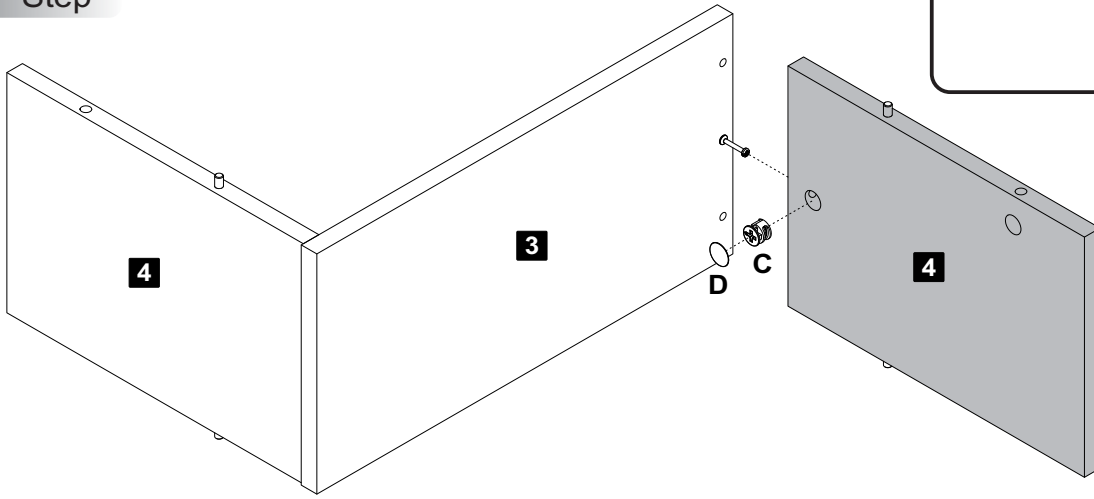

### Description

- 1-Base
- 2-Side
- 3-Partition
- 4-Small partition
- 5-Top

- O número na borda da peça corresponde ao manual.
- Para retirada do número usar Lustra-Móveis ou Alcool em Gel.
- El número en el borde de la pieza coincide con el manual.
- Use alcohol en gel o lustrador para muebles para eliminar los números.
- The number on the edge of the piece matches the manual.
- Use Alcohol Gel or Furniture Polish to remove the numbers.

**1** Passo  
Paso  
Step

**A** Cavilha 16

**2** Passo  
Paso  
Step

**B** Minifix 08  
Ø7x30mm

**3** Passo  
Paso  
Step

**C** Tambor 01

**D** Tapa Furo Adesivo 01

**4** Passo  
Paso  
Step