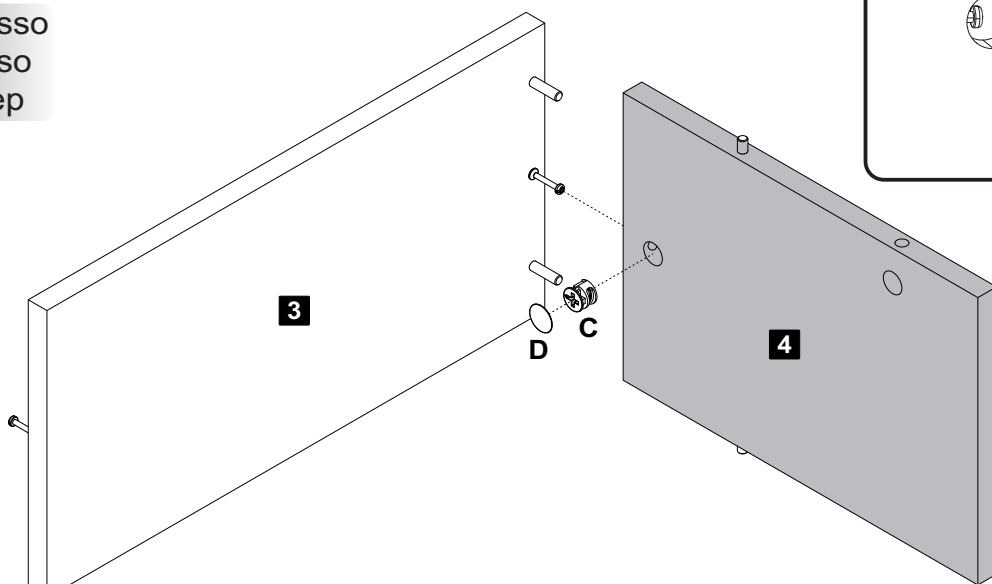

### Descrição

- 1-Base (910x590x15mm)
- 2-Lateral (586x200x15mm)
- 3-Divisão (400x200x15mm)
- 4-Divisão Menor (285x200x15mm)
- 5-Tampo (910x590x50mm)

### Descripción

- 1-Base
- 2-Lateral
- 3-Division
- 4-Division menor
- 5-Tapa

### Description

- 1-Base
- 2-Side
- 3-Partition
- 4-Small partition
- 5-Top

- O número na borda da peça corresponde ao manual.
- Para retirada do número usar Lustra-Móveis ou Alcool em Gel.
- El número en el borde de la pieza coincide con el manual.
- Use alcohol en gel o lustrador para muebles para eliminar los números.
- The number on the edge of the piece matches the manual.
- Use Alcohol Gel or Furniture Polish to remove the numbers.

**1** Passo  
Paso  
Step

**A** Cavilha 16

**2** Passo  
Paso  
Step

**B** Minifix 08  
Ø7x30mm

**3** Passo  
Paso  
Step

**C** Tambor 01

**D** Tapa Furo Adesivo 01

**4** Passo  
Paso  
Step