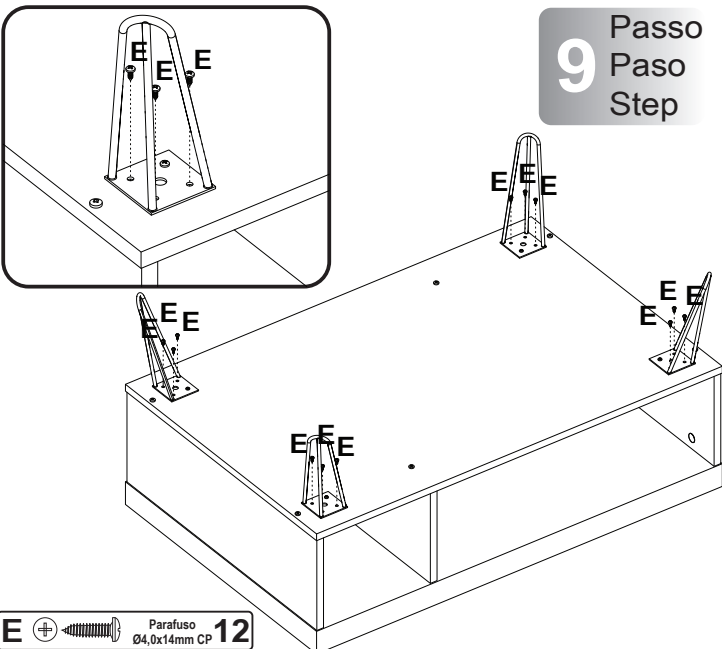

9 Passo
Paso
Step

Rödler®

www.rodler.cl