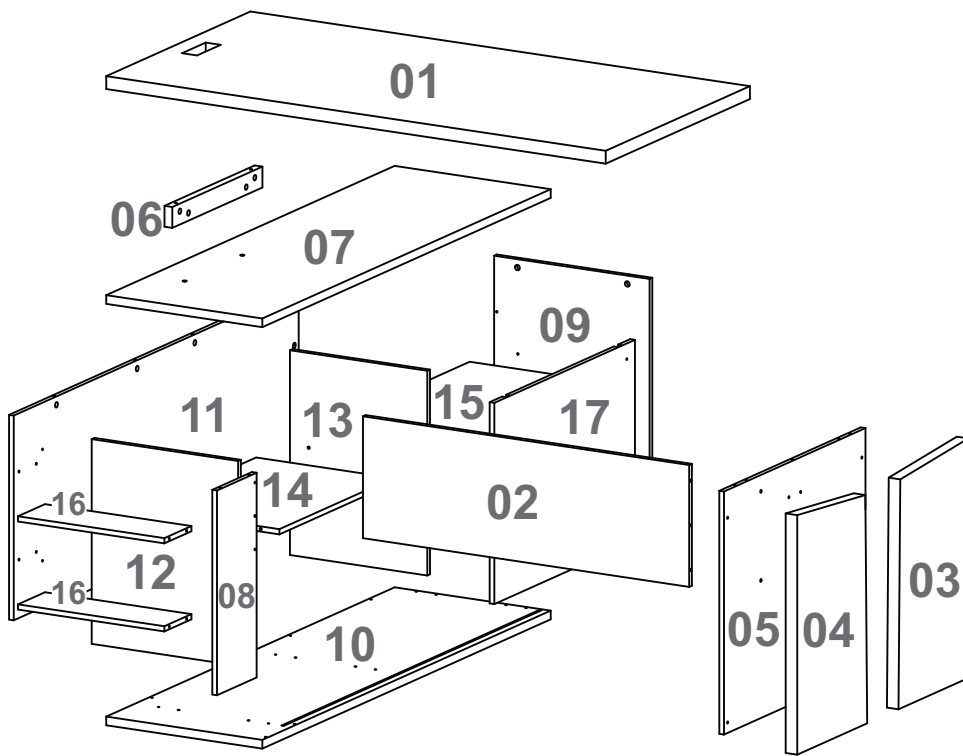

8X

100560

1X

A - 102822

KIT PORTA DE CORRER 01 - 102901

KIT 102901

A-102901

2X

B-102901

2X

C-102901

8X

Número Número Number	Medida Dimensión Size	Quantidade Cantidad Quantity
01	1600x800x37mm	01
02	350x1045x15mm	01
03	688x388x37mm	01
04	688x388x37mm	01
05	698x785x15mm	01
06	600x500x25mm	01
07	500x1600x25mm	01
08	588x220x15mm	01
09	588x498x15mm	01
10	500x1600x25mm	01
11	588x1581x15mm	01
12	588x469x15mm	01
13	588x440x15mm	01
14	633x440x15mm	01
15	765x440x15mm	01
16	469x150x15mm	02
17	578x780x15mm	01