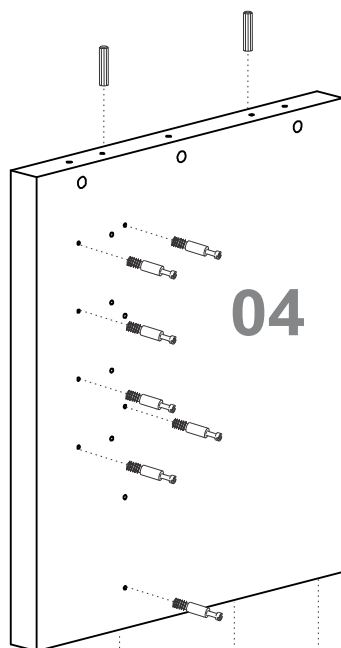

1

12X

2

8X

3

4X

100560

4X

102614

04

14

03

14

8X

100461

4X

100097

14X

100070