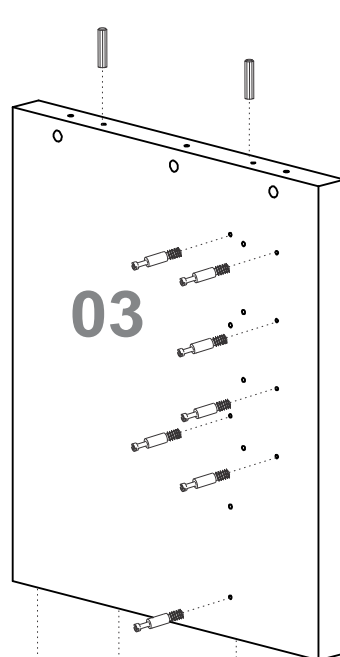

03

14

8X

100461

4X

100097

14X

100070