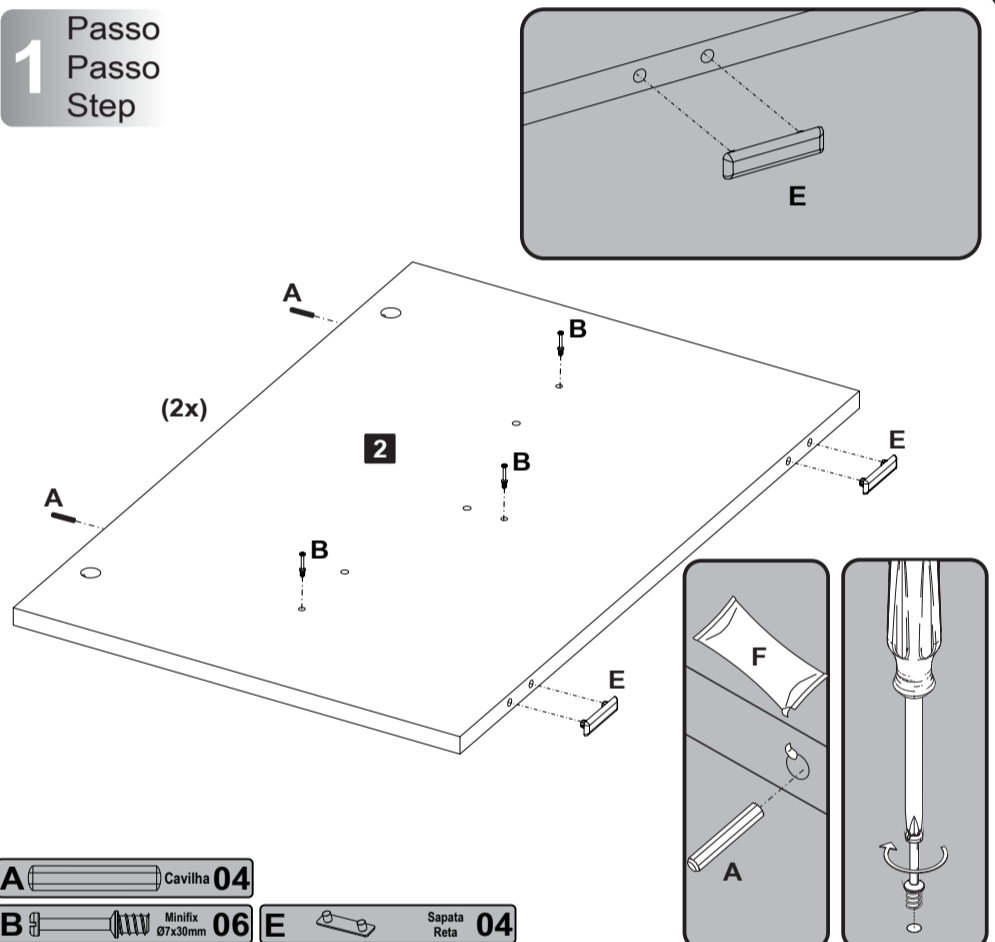

1 Passo Passo Step