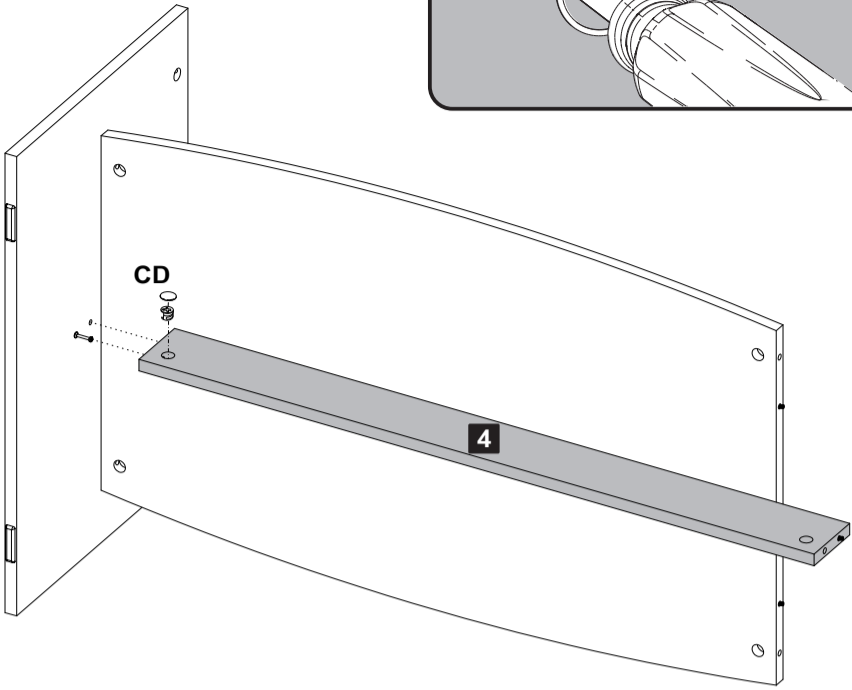

Descrição	Descripción	Description	Qtd
1-Tampo (910x600x15mm)	1-Tapa vidrio	1-Glass top	1
2-Lateral (385x596x15mm)	2-Lateral	2-Side	2
3-Prateleira (876x520x15mm)	3-Anaqueil	3-Shelf	1
4-Travessa (876x80x15mm)	4-Travesaño	4-Crosspiece	1

1 Passo Passo Step

A		Cavilha	04
B		Minifix	06
E		Sapata Reta	04

2 Passo Passo Step

A		Cavilha	06
B		Minifix	04

3 Passo Passo Step

C		Tambor	02
----------	--	---------------	-----------

4
Passo
Passo
Step

C  Tambor 01 D  Tapa Furo Adesivo 01