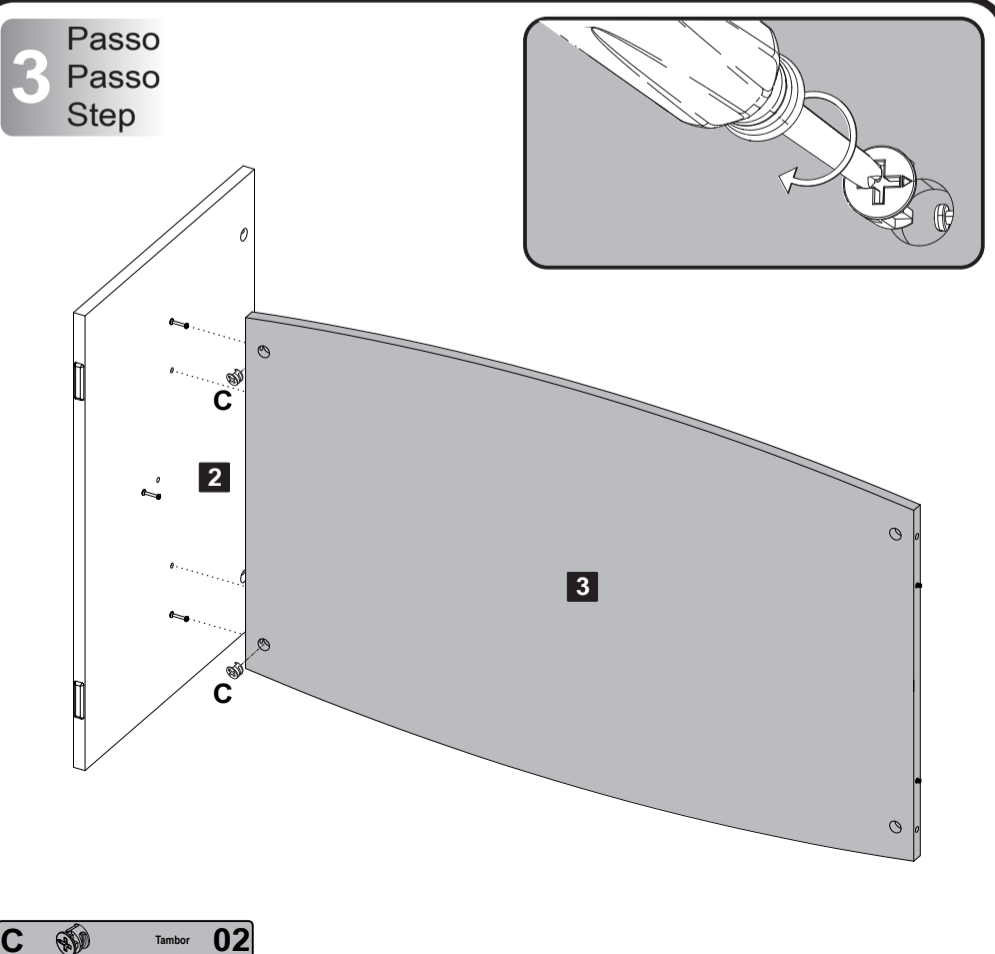

Descrição	Descripción	Description	Qtd
1-Tampo (910x600x15mm)	1-Tapa vidrio	1-Glass top	1
2-Lateral (385x596x15mm)	2-Lateral	2-Side	2
3-Prateleira (876x520x15mm)	3-Anaqueil	3-Shelf	1
4-Travessa (876x80x15mm)	4-Travesaño	4-Crosspiece	1

1 Passo Passo Step

A		Cavilha	04
B		Minifix	06
E		Sapata Reta	04

2 Passo Passo Step

A		Cavilha	06
B		Minifix	04

3 Passo Passo Step

C		Tambor	02
----------	--	---------------	-----------

4
Passo
Passo
Step

C  Tambor 01 D  Tapa Furo Adesivo 01