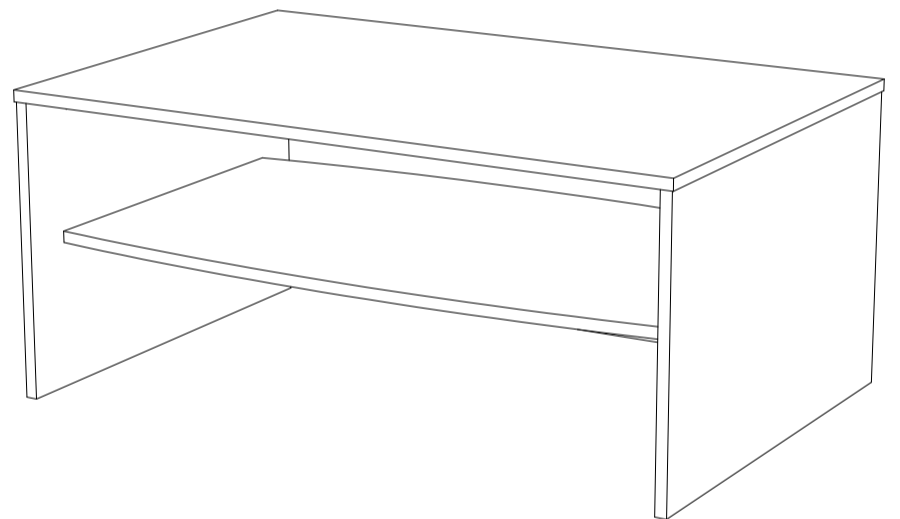

Rödler

www.rodler.cl