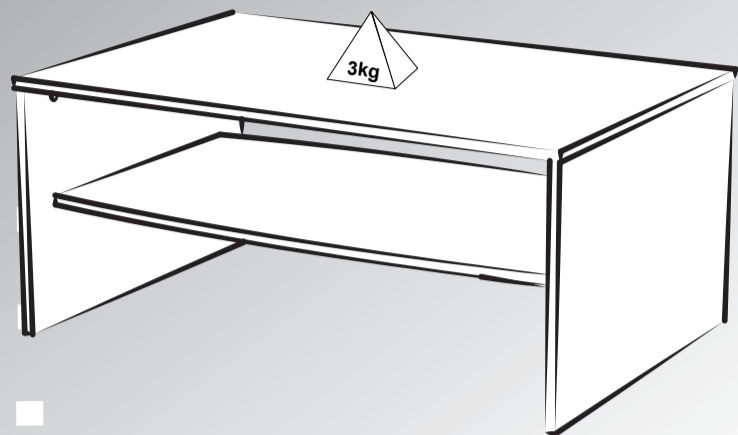

Rödler

MANUAL DE ARMADO

Manual del Producto
User's Guide

Mesa Centro Austin

Mesa Centro Austin / Austin Coffee Table

Versão 1.0 / Versión 1.0 / Version 1.0

www.rodler.cl

Lista de Materiais

Lista de Materiais/ Hardware List

A		Cavilha	10
B		Minifix	10
C		Tambor	10
D		Tapa Furo Adesivo	06
E		Sapata Reta	04
F		Cola	01

Conservação e Limpeza

Conservación y Limpieza
Conservation and Cleaning

Não expor o produto ao sol, altas temperaturas e umidade. Não arrastar objetos sobre a superfície do móvel (ex.: TV, DVD, aparelho de som, objetos decorativos...) e manter em local seco e arejado. Para a limpeza, utilizar um pano seco e macio. Não é necessário o uso de materiais abrasivos ou álcool.

No exponga el producto a la luz solar, las altas temperaturas y la humedad. No arrastre los objetos a través de la superficie de la unidad (por ejemplo, TV, DVD, equipo de música, objetos de decoración ...) Mantener en un lugar fresco y seco.

Para la limpieza, utilizar un paño seco y suave. El uso de materiales abrasivos o del alcohol no es necesario.

Do not expose the product to sunlight, high temperatures and humidity. Do not drag objects across the surface of the unit (TV, DVD, stereo, decorative objects ...) keep it in a cool dry place. For cleaning, use a dry and soft cloth. Do not use abrasive materials or alcohol.