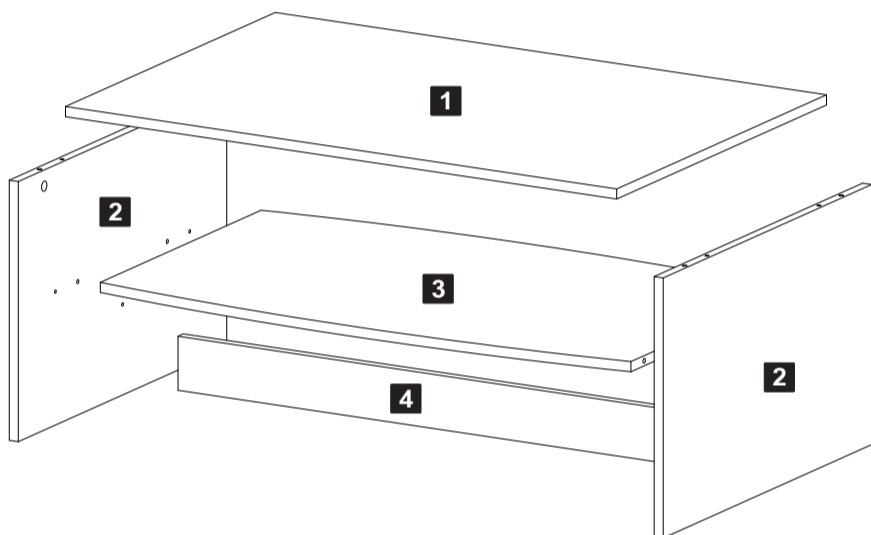

Descrição	Descripción	Description	Qtd
1-Tampo (910x600x15mm)	1-Tapa vidrio	1-Glass top	1
2-Lateral (385x596x15mm)	2-Lateral	2-Side	2
3-Prateleira (876x520x15mm)	3-Anaqueil	3-Shelf	1
4-Travessa (876x80x15mm)	4-Travesaño	4-Crosspiece	1