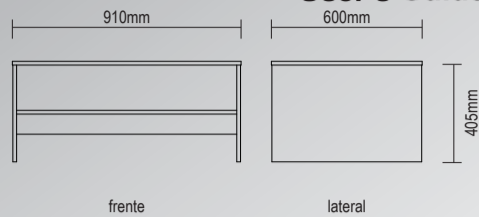

Rödler

MANUAL DE ARMADO

Manual del Producto
User's Guide

Mesa Centro Austin

Mesa Centro Austin / Austin Coffee Table

Versão 1.0 / Versión 1.0 / Version 1.0

www.rodler.cl

Lista de Materiais

Lista de Materiais/ Hardware List

A		Cavilha	10
B		Minifix	10
C		Tambor	10
D		Tapa Furo Adesivo	06
E		Sapata Reta	04
F		Cola	01

Conservação e Limpeza

Conservación y Limpieza
Conservation and Cleaning

Não expor o produto ao sol, altas temperaturas e umidade. Não arrastar objetos sobre a superfície do móvel (ex.: TV, DVD, aparelho de som, objetos decorativos...) e manter em local seco e arejado. Para a limpeza, utilizar um pano seco e macio. Não é necessário o uso de materiais abrasivos ou álcool.

No exponga el producto a la luz solar, las altas temperaturas y la humedad. No arrastre los objetos a través de la superficie de la unidad (por ejemplo, TV, DVD, equipo de música, objetos de decoración ...) Mantener en un lugar fresco y seco.

Para la limpieza, utilizar un paño seco y suave. El uso de materiales abrasivos o del alcohol no es necesario.

Do not expose the product to sunlight, high temperatures and humidity. Do not drag objects across the surface of the unit (TV, DVD, stereo, decorative objects ...) keep it in a cool dry place. For cleaning, use a dry and soft cloth. Do not use abrasive materials or alcohol.