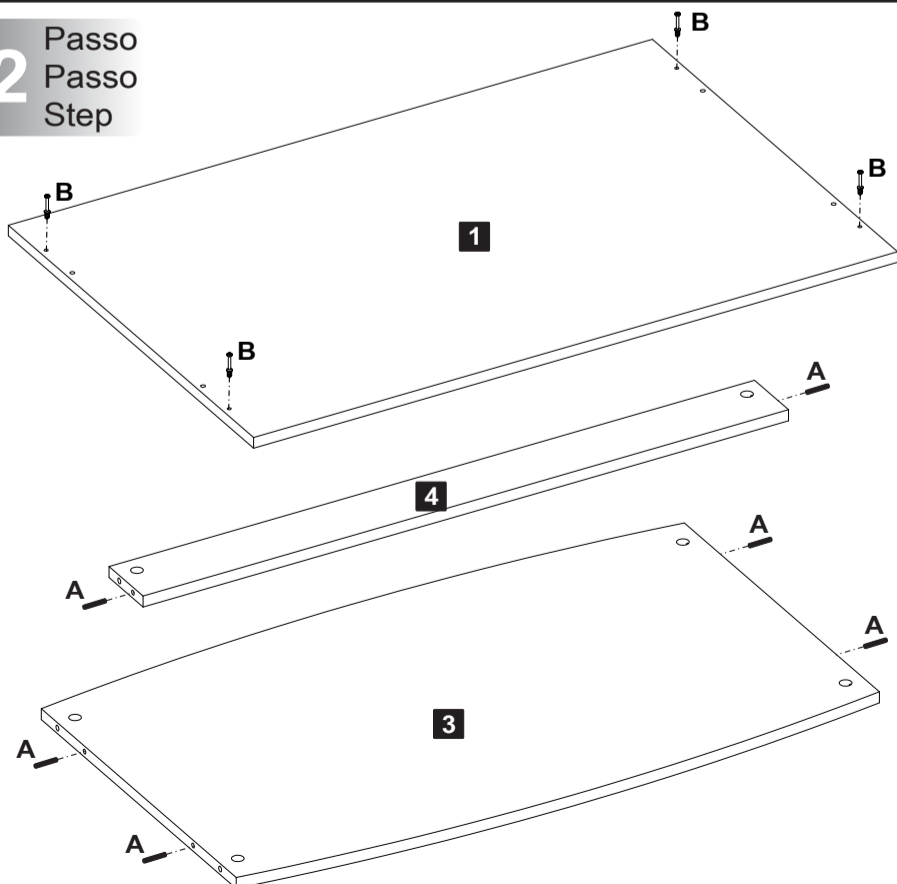

2 Passo Passo Step