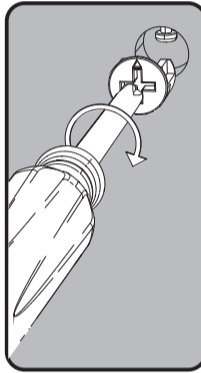

C Tambor 04 D Tapa Furo Adesivo 04

7
Passo
Passo
Step