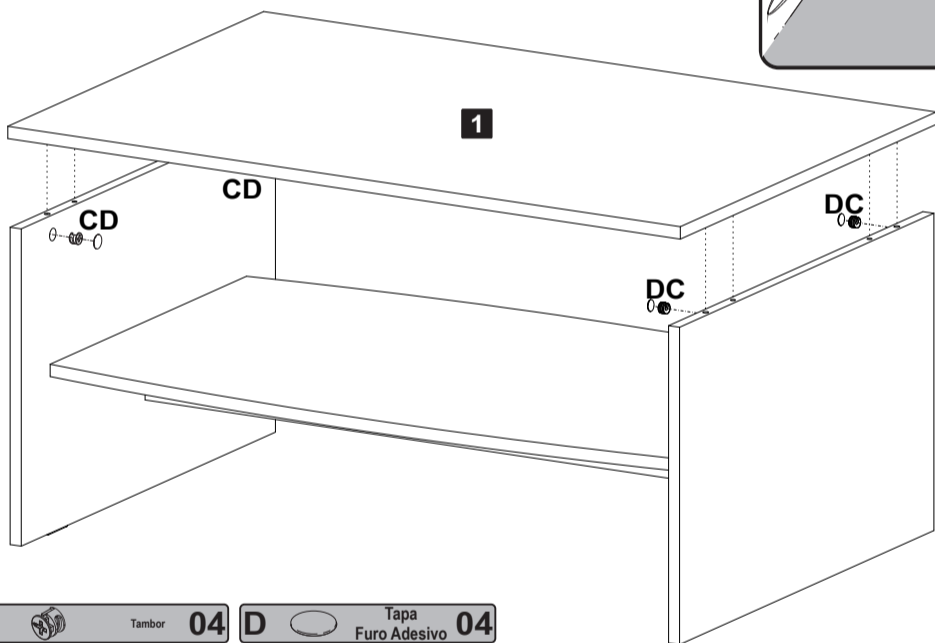

C Tambor 04 D Tapa Furo Adesivo 04

7
Passo
Passo
Step