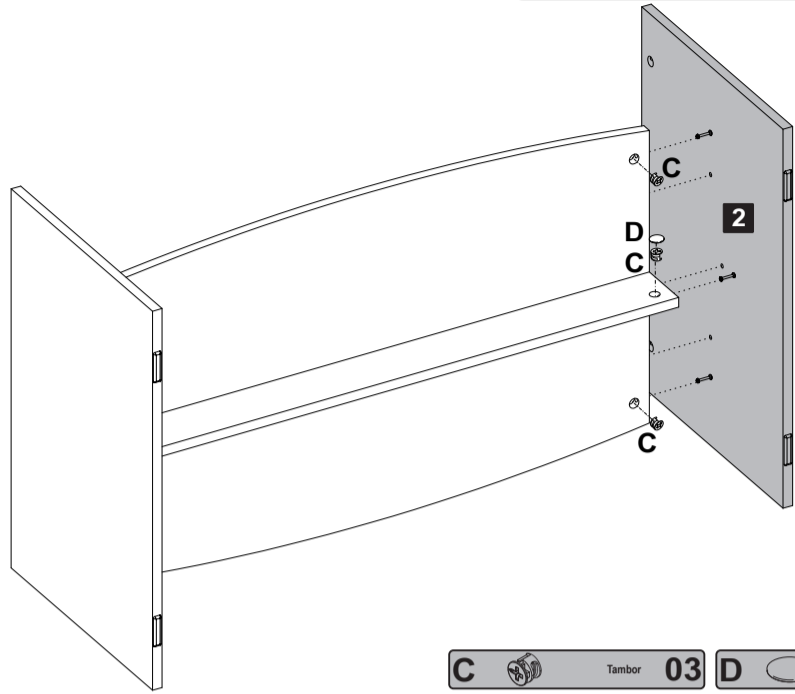

C Tambor 03 D Tapa Furo Adesivo 01

6
Passo
Passo
Step