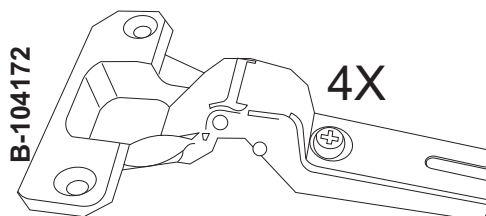

BISAGRA / HINGES

4X

4X

Número Número Number	Medida Dimensión Size	Quantidade Cantidad Quantity
01	600x350x15mm	01
02	735x348x15mm	01
03	735x348x15mm	01
04	568x314x15mm	01
05	568x300x15mm	01
06	568x348x15mm	01
07	592x280x15mm	02
08	708x578x6mm	01