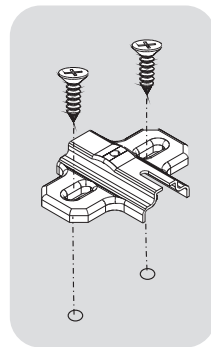

3

4X

A-104172

8X

100594

4X

102971

03

02

4X

100097

8X

100070