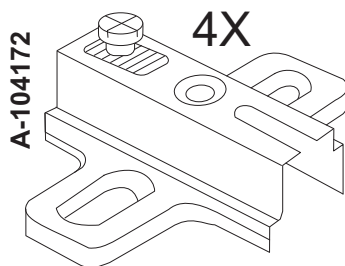

BISAGRA / HINGES

4X

4X

Número Número Number	Medida Dimensión Size	Quantidade Cantidad Quantity
01	600x350x15mm	01
02	735x348x15mm	01
03	735x348x15mm	01
04	568x314x15mm	01
05	568x300x15mm	01
06	568x348x15mm	01
07	592x280x15mm	02
08	708x578x6mm	01