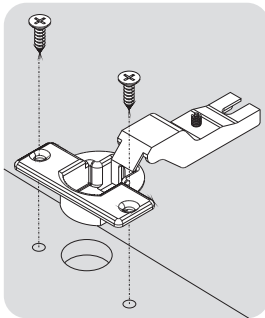

3

4X

A-104172

8X

100594

4X

102971

03

02

4X

100097

8X

100070

4

2X →

07

4X

B-104172

8X

100594

5

2X

100069

2X

102958/102555
103560

02

04