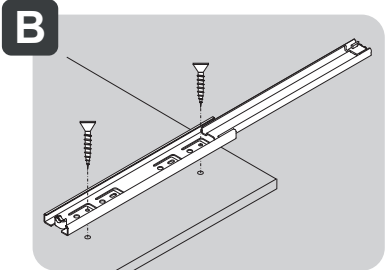

RD614

Escritorio Ejecutivo Top

Rödler®

A Instalação Trilho Telescópico - 400mm (102249)
Preparación del Guia Telescópico / Installation of the telescopic sliders

Como retirar a gaveta *Cómo sacar el cajón* / **How to take off the drawer**

Número Número Number	Medida Dimensión Size	Quantidade Cantidad Quantity
01	1800x800x50mm	01
02	669x790x50mm	01
03	650x500x15mm	01
04	650x500x15mm	01
05	650x430x15mm	01
06	505x465x15mm	01
07	96x96x25mm	04
08	1460x80x25mm	03
09	400x105x15mm	04
10	400x105x15mm	04
11	424x154x18mm	04
12	375x103x15mm	04
13	396x387x6mm	04
14	1240x315x15mm	01
15	430x70x15mm	01
16	785x45x15mm	01