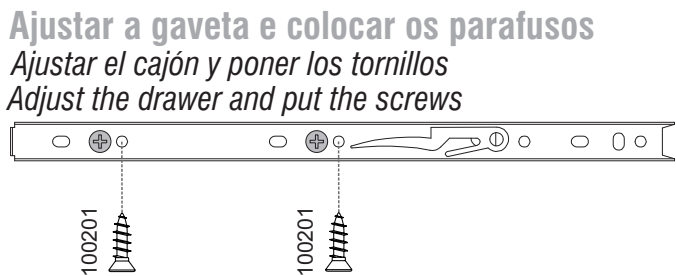

RD614

Escritorio Ejecutivo Top

Rödler®

A Instalação Trilho Telescópico - 400mm (102249)
Preparación del Guia Telescópico / Installation of the telescopic sliders

Como retirar a gaveta *Cómo sacar el cajón* / **How to take off the drawer**

Número Número Number	Medida Dimensión Size	Quantidade Cantidad Quantity
01	1800x800x50mm	01
02	669x790x50mm	01
03	650x500x15mm	01
04	650x500x15mm	01
05	650x430x15mm	01
06	505x465x15mm	01
07	96x96x25mm	04
08	1460x80x25mm	03
09	400x105x15mm	04
10	400x105x15mm	04
11	424x154x18mm	04
12	375x103x15mm	04
13	396x387x6mm	04
14	1240x315x15mm	01
15	430x70x15mm	01
16	785x45x15mm	01