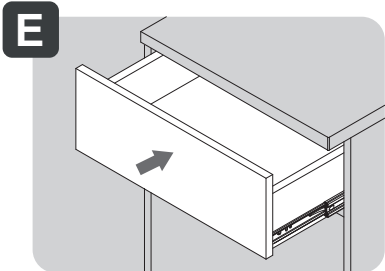

RD614

Escritorio Ejecutivo Top

Rödler®

A Instalação Trilho Telescópico - 400mm (102249)
Preparación del Guia Telescópico / Installation of the telescopic sliders

Como retirar a gaveta *Cómo sacar el cajón* / **How to take off the drawer**

Número Número Number	Medida Dimensión Size	Quantidade Cantidad Quantity
01	1800x800x50mm	01
02	669x790x50mm	01
03	650x500x15mm	01
04	650x500x15mm	01
05	650x430x15mm	01
06	505x465x15mm	01
07	96x96x25mm	04
08	1460x80x25mm	03
09	400x105x15mm	04
10	400x105x15mm	04
11	424x154x18mm	04
12	375x103x15mm	04
13	396x387x6mm	04
14	1240x315x15mm	01
15	430x70x15mm	01
16	785x45x15mm	01