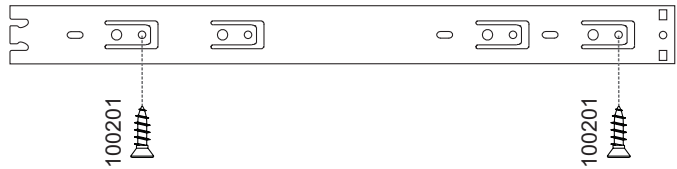

RD614

Escritorio Ejecutivo Top

Rödler®

A Instalação Trilho Telescópico - 400mm (102249)
Preparación del Guia Telescópico / Installation of the telescopic sliders

Como retirar a gaveta *Cómo sacar el cajón* / **How to take off the drawer**

Número Número Number	Medida Dimensión Size	Quantidade Cantidad Quantity
01	1800x800x50mm	01
02	669x790x50mm	01
03	650x500x15mm	01
04	650x500x15mm	01
05	650x430x15mm	01
06	505x465x15mm	01
07	96x96x25mm	04
08	1460x80x25mm	03
09	400x105x15mm	04
10	400x105x15mm	04
11	424x154x18mm	04
12	375x103x15mm	04
13	396x387x6mm	04
14	1240x315x15mm	01
15	430x70x15mm	01
16	785x45x15mm	01