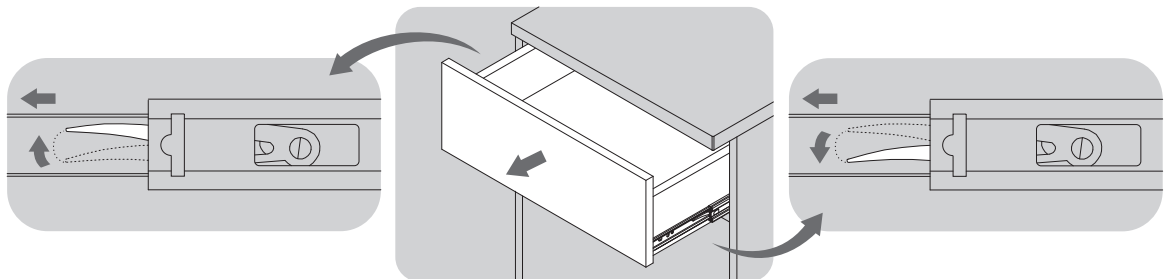

RD614

Escritorio Ejecutivo Top

Rödler®

A Instalação Trilho Telescópico - 400mm (102249)
Preparación del Guia Telescópico / Installation of the telescopic sliders

Como retirar a gaveta *Cómo sacar el cajón* / **How to take off the drawer**

Número Número Number	Medida Dimensión Size	Quantidade Cantidad Quantity
01	1800x800x50mm	01
02	669x790x50mm	01
03	650x500x15mm	01
04	650x500x15mm	01
05	650x430x15mm	01
06	505x465x15mm	01
07	96x96x25mm	04
08	1460x80x25mm	03
09	400x105x15mm	04
10	400x105x15mm	04
11	424x154x18mm	04
12	375x103x15mm	04
13	396x387x6mm	04
14	1240x315x15mm	01
15	430x70x15mm	01
16	785x45x15mm	01