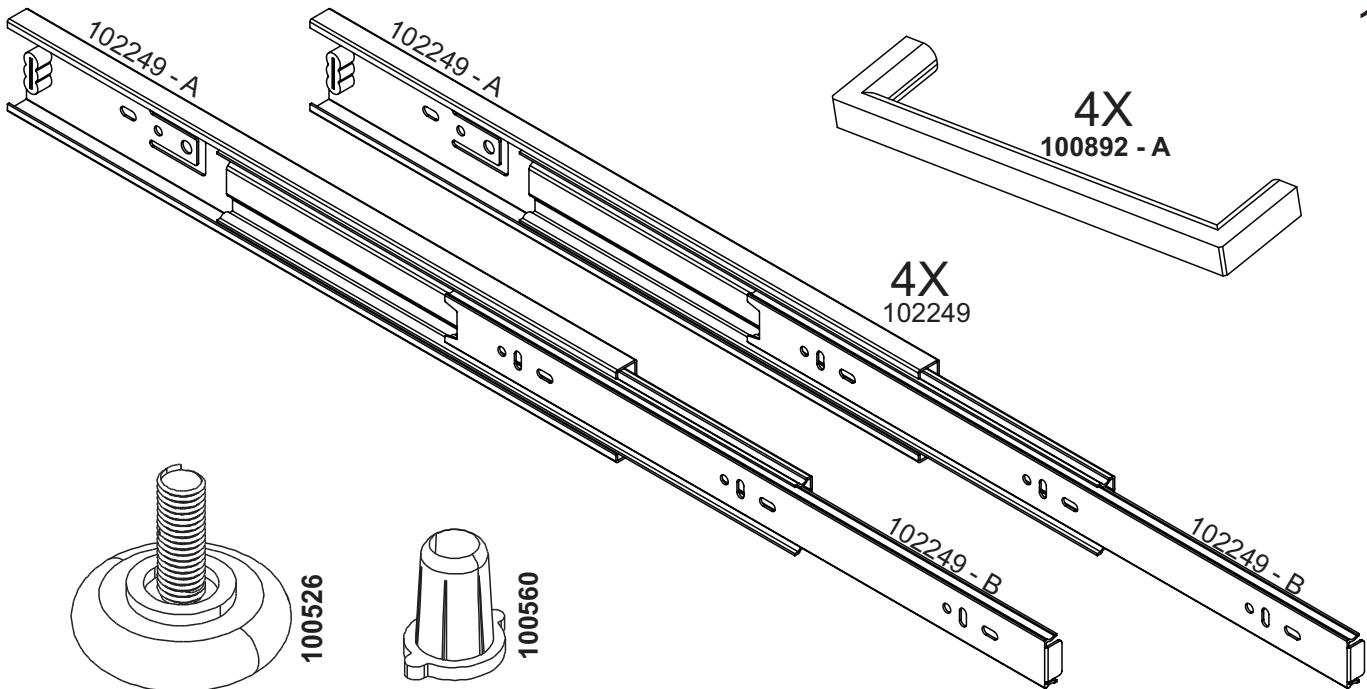

RD614

Escritorio Ejecutivo Top

Rödler®

A Instalação Trilho Telescópico - 400mm (102249)
Preparación del Guia Telescópico / Installation of the telescopic sliders

Como retirar a gaveta *Cómo sacar el cajón* / **How to take off the drawer**

Número Número Number	Medida Dimensión Size	Quantidade Cantidad Quantity
01	1800x800x50mm	01
02	669x790x50mm	01
03	650x500x15mm	01
04	650x500x15mm	01
05	650x430x15mm	01
06	505x465x15mm	01
07	96x96x25mm	04
08	1460x80x25mm	03
09	400x105x15mm	04
10	400x105x15mm	04
11	424x154x18mm	04
12	375x103x15mm	04
13	396x387x6mm	04
14	1240x315x15mm	01
15	430x70x15mm	01
16	785x45x15mm	01