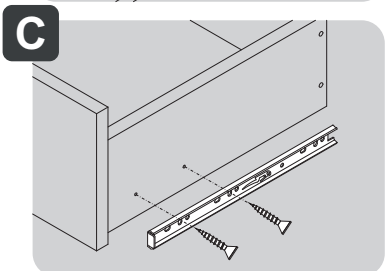

RD614

Escritorio Ejecutivo Top

Rödler®

A Instalação Trilho Telescópico - 400mm (102249)
Preparación del Guia Telescópico / Installation of the telescopic sliders

Como retirar a gaveta *Cómo sacar el cajón* / **How to take off the drawer**

Número Número Number	Medida Dimensión Size	Quantidade Cantidad Quantity
01	1800x800x50mm	01
02	669x790x50mm	01
03	650x500x15mm	01
04	650x500x15mm	01
05	650x430x15mm	01
06	505x465x15mm	01
07	96x96x25mm	04
08	1460x80x25mm	03
09	400x105x15mm	04
10	400x105x15mm	04
11	424x154x18mm	04
12	375x103x15mm	04
13	396x387x6mm	04
14	1240x315x15mm	01
15	430x70x15mm	01
16	785x45x15mm	01