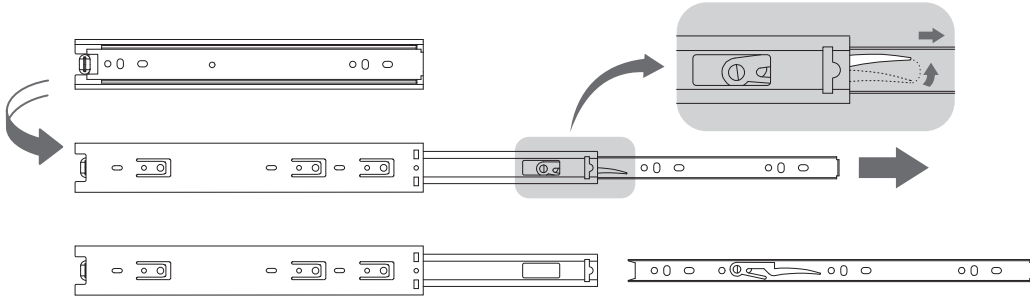

RD614

Escritorio Ejecutivo Top

Rödler®

A Instalação Trilho Telescópico - 400mm (102249)
Preparación del Guia Telescópico / Installation of the telescopic sliders

Como retirar a gaveta *Cómo sacar el cajón* / **How to take off the drawer**

Número Número Number	Medida Dimensión Size	Quantidade Cantidad Quantity
01	1800x800x50mm	01
02	669x790x50mm	01
03	650x500x15mm	01
04	650x500x15mm	01
05	650x430x15mm	01
06	505x465x15mm	01
07	96x96x25mm	04
08	1460x80x25mm	03
09	400x105x15mm	04
10	400x105x15mm	04
11	424x154x18mm	04
12	375x103x15mm	04
13	396x387x6mm	04
14	1240x315x15mm	01
15	430x70x15mm	01
16	785x45x15mm	01