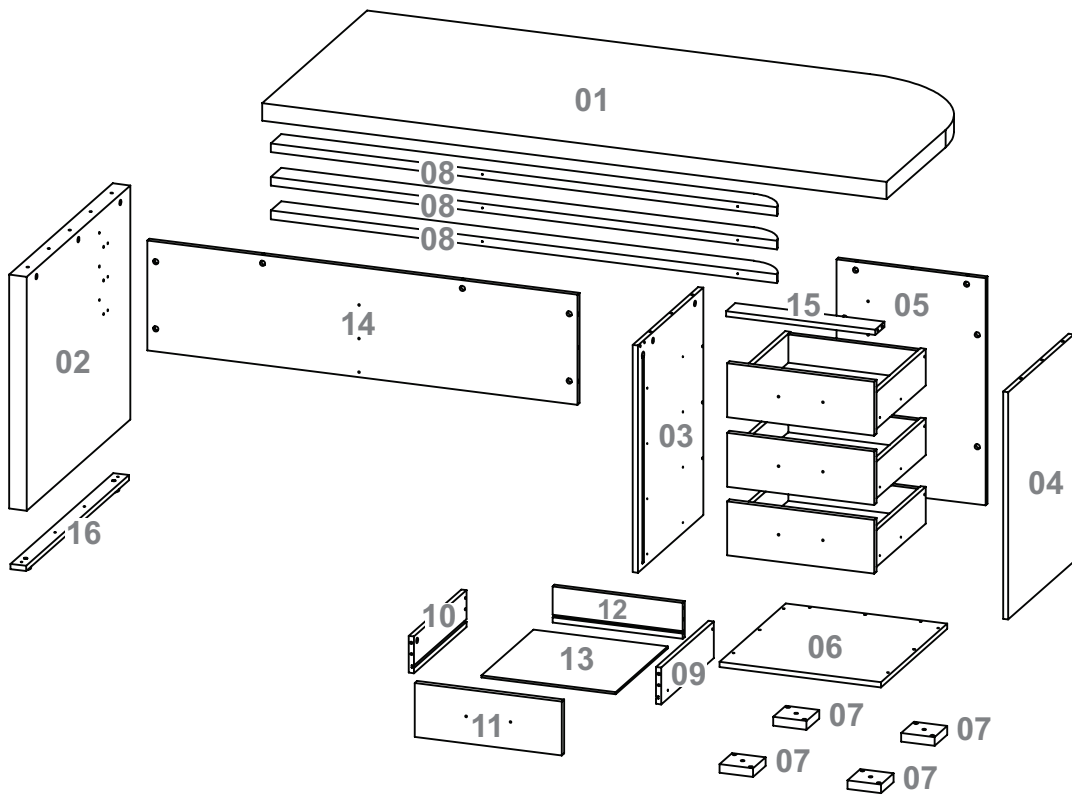

RD614

Escritorio Ejecutivo Top

Rödler®

A Instalação Trilho Telescópico - 400mm (102249)
Preparación del Guia Telescópico / Installation of the telescopic sliders

Como retirar a gaveta *Cómo sacar el cajón* / **How to take off the drawer**

Número Número Number	Medida Dimensión Size	Quantidade Cantidad Quantity
01	1800x800x50mm	01
02	669x790x50mm	01
03	650x500x15mm	01
04	650x500x15mm	01
05	650x430x15mm	01
06	505x465x15mm	01
07	96x96x25mm	04
08	1460x80x25mm	03
09	400x105x15mm	04
10	400x105x15mm	04
11	424x154x18mm	04
12	375x103x15mm	04
13	396x387x6mm	04
14	1240x315x15mm	01
15	430x70x15mm	01
16	785x45x15mm	01