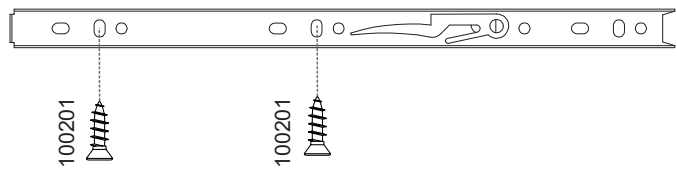

RD614

Escritorio Ejecutivo Top

Rödler®

A Instalação Trilho Telescópico - 400mm (102249)
Preparación del Guia Telescópico / Installation of the telescopic sliders

Como retirar a gaveta *Cómo sacar el cajón* / **How to take off the drawer**

Número Número Number	Medida Dimensión Size	Quantidade Cantidad Quantity
01	1800x800x50mm	01
02	669x790x50mm	01
03	650x500x15mm	01
04	650x500x15mm	01
05	650x430x15mm	01
06	505x465x15mm	01
07	96x96x25mm	04
08	1460x80x25mm	03
09	400x105x15mm	04
10	400x105x15mm	04
11	424x154x18mm	04
12	375x103x15mm	04
13	396x387x6mm	04
14	1240x315x15mm	01
15	430x70x15mm	01
16	785x45x15mm	01