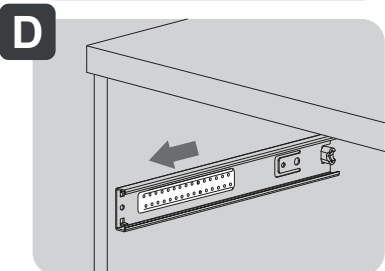

RD614

Escritorio Ejecutivo Top

Rödler®

A Instalação Trilho Telescópico - 400mm (102249)
Preparación del Guia Telescópico / Installation of the telescopic sliders

Como retirar a gaveta *Cómo sacar el cajón* / **How to take off the drawer**

Número Número Number	Medida Dimensión Size	Quantidade Cantidad Quantity
01	1800x800x50mm	01
02	669x790x50mm	01
03	650x500x15mm	01
04	650x500x15mm	01
05	650x430x15mm	01
06	505x465x15mm	01
07	96x96x25mm	04
08	1460x80x25mm	03
09	400x105x15mm	04
10	400x105x15mm	04
11	424x154x18mm	04
12	375x103x15mm	04
13	396x387x6mm	04
14	1240x315x15mm	01
15	430x70x15mm	01
16	785x45x15mm	01