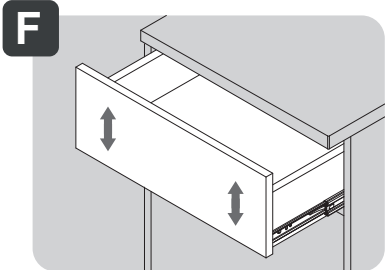

RD614

Escritorio Ejecutivo Top

Rödler®

A Instalação Trilho Telescópico - 400mm (102249)
Preparación del Guia Telescópico / Installation of the telescopic sliders

Como retirar a gaveta *Cómo sacar el cajón* / **How to take off the drawer**

Número Número Number	Medida Dimensión Size	Quantidade Cantidad Quantity
01	1800x800x50mm	01
02	669x790x50mm	01
03	650x500x15mm	01
04	650x500x15mm	01
05	650x430x15mm	01
06	505x465x15mm	01
07	96x96x25mm	04
08	1460x80x25mm	03
09	400x105x15mm	04
10	400x105x15mm	04
11	424x154x18mm	04
12	375x103x15mm	04
13	396x387x6mm	04
14	1240x315x15mm	01
15	430x70x15mm	01
16	785x45x15mm	01