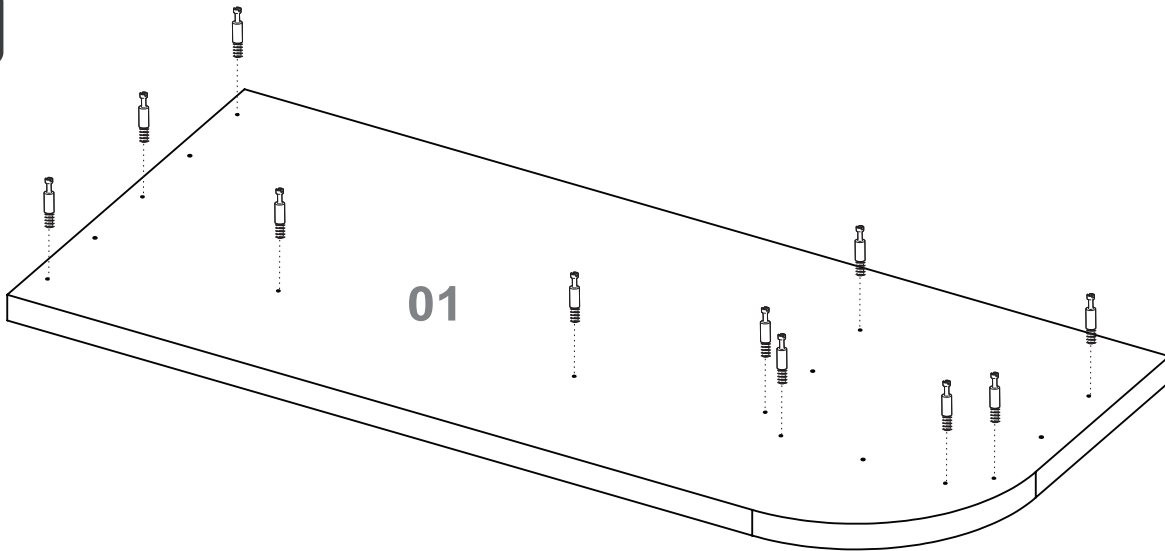

Número Número Number	Medida Dimensión Size	Quantidade Cantidad Quantity
01	1800x800x50mm	01
02	669x790x50mm	01
03	650x500x15mm	01
04	650x500x15mm	01
05	650x430x15mm	01
06	505x465x15mm	01
07	96x96x25mm	04
08	1460x80x25mm	03
09	400x105x15mm	04
10	400x105x15mm	04
11	424x154x18mm	04
12	375x103x15mm	04
13	396x387x6mm	04
14	1240x315x15mm	01
15	430x70x15mm	01
16	785x45x15mm	01

1