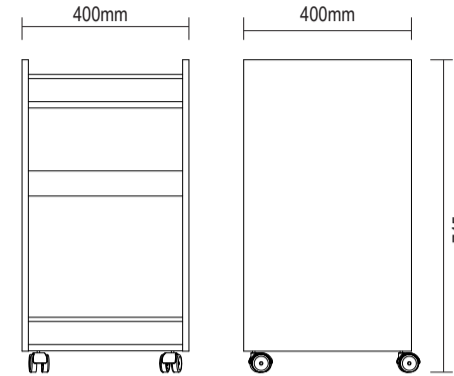

Conservação e Limpeza

Conservación y Limpieza Conservation and Cleaning

Não expor o produto ao sol, altas temperaturas e umidade. Não arrastar objetos sobre a superfície do móvel (ex.: TV, DVD, aparelho de som, objetos decorativos...) e manter em local seco e arejado.

Para a limpeza, utilizar um pano seco e macio. Não é necessário o uso de materiais abrasivos ou álcool.

No exponga el producto a la luz solar, las altas temperaturas y la humedad. No arrastre los objetos a través de la superficie de la unidad (por ejemplo, TV, DVD, equipo de música, objetos de decoración ...) Mantener en un lugar fresco y seco.

Para la limpieza, utilizar un paño seco y suave. El uso de materiales abrasivos o del alcohol no es necesario.

Do not expose the product to sunlight, high temperatures and humidity. Do not drag objects across the surface of the unit (TV, DVD, stereo, decorative objects ...) keep it in a cool dry place. For cleaning, use a dry and soft cloth. Do not use abrasive materials or alcohol.

frente

lateral

Lista de Materiais

Lista de Materiales/ Hardware List

A		Cavilha Ø6x30mm Madeira	16
B		Minifix Ø7x30mm Metal	12
C		Tambor Ø15x12mm Metal	12
D		Tapa Furo Adesivo Ø18mm - Plástico	04
E		Sachê de cola 10g	01
F		Cano Alumínio Ø10x386mm	04
G		Bucha Ø30x16mm - Plástico	04
H		Rodizio RF40 s/ trava 60x40mm - Plástico/Metal	02
I		Rodizio RF40 c/ trava 70x40mm - Plástico/Metal	02

Lista de cores dos Materiais

Cor Produto	D	H	I
BR	BR	CZ	CZ
PR	PR	CZ	CZ
CZ	CZ	CZ	CZ
IMB	IMB	MR	MR
RÚS	RÚS	MR	MR
Qty	04	02	02

Legenda de cores

BR - Branco
PR - Preto
CZ - Cinza
IM - Imbuía
MR - Marrom
CAP - Capuccino
RÚS - Rústico

⚠ **Peça 01** - O número na borda da peça corresponde ao manual.
- Para retirada do número usar Lustra-Móveis ou Álcool em Gel.