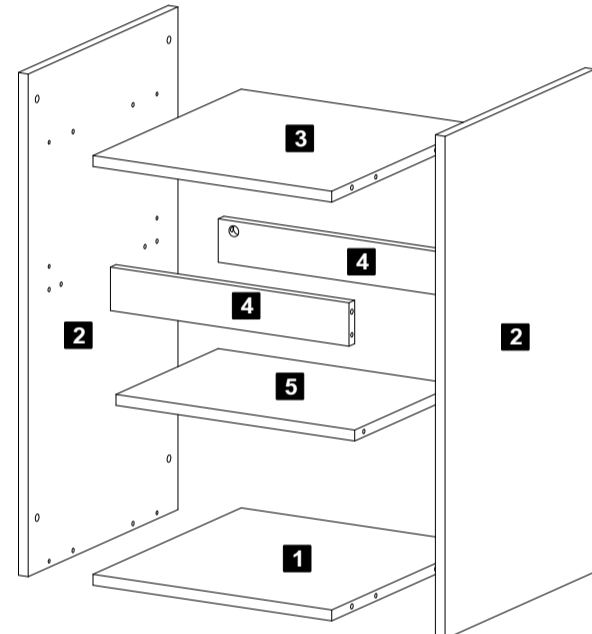

Rödler

MANUAL DE ARMADO

Manual del Producto
User's Guide

Ve aquí el video de armado

Carrinho Bar Brito

Carro Bar Brito / Brito Bar Cart

Versão 1.0/Versión 1.0/Version 1.0

www.rodler.cl

⚠ Para fazer a montagem do produto use a embalagem como apoio para não danificar o mesmo.

Conservação e Limpeza

Conservación y Limpieza Conservation and Cleaning

Não expor o produto ao sol, altas temperaturas e umidade. Não arrastar objetos sobre a superfície do móvel (ex.: TV, DVD, aparelho de som, objetos decorativos...) e manter em local seco e arejado.

Para a limpeza, utilizar um pano seco e macio. Não é necessário o uso de materiais abrasivos ou álcool.

No exponga el producto a la luz solar, las altas temperaturas y la humedad. No arrastre los objetos a través de la superficie de la unidad (por ejemplo, TV, DVD, equipo de música, objetos de decoración ...) Mantener en un lugar fresco y seco.

Para la limpieza, utilizar un paño seco y suave. El uso de materiales abrasivos o del alcohol no es necesario.

Do not expose the product to sunlight, high temperatures and humidity. Do not drag objects across the surface of the unit (TV, DVD, stereo, decorative objects ...) keep it in a cool dry place. For cleaning, use a dry and soft cloth. Do not use abrasive materials or alcohol.

frente

lateral

Lista de Materiais

Lista de Materiales/ Hardware List

A		Cavilha Ø6x30mm Madeira	16
B		Minifix Ø7x30mm Metal	12
C		Tambor Ø15x12mm Metal	12
D		Tapa Furo Adesivo Ø18mm - Plástico	04
E		Sachê de cola 10g	01
F		Cano Alumínio Ø10x386mm	04
G		Bucha Ø30x16mm - Plástico	04
H		Rodizio RF40 s/ trava 60x40mm - Plástico/Metal	02
I		Rodizio RF40 c/ trava 70x40mm - Plástico/Metal	02

Lista de cores dos Materiais

Cor Produto	D	H	I
BR	BR	CZ	CZ
PR	PR	CZ	CZ
CZ	CZ	CZ	CZ
IMB	IMB	MR	MR
RÚS	RÚS	MR	MR
Qty	04	02	02

Legenda de cores