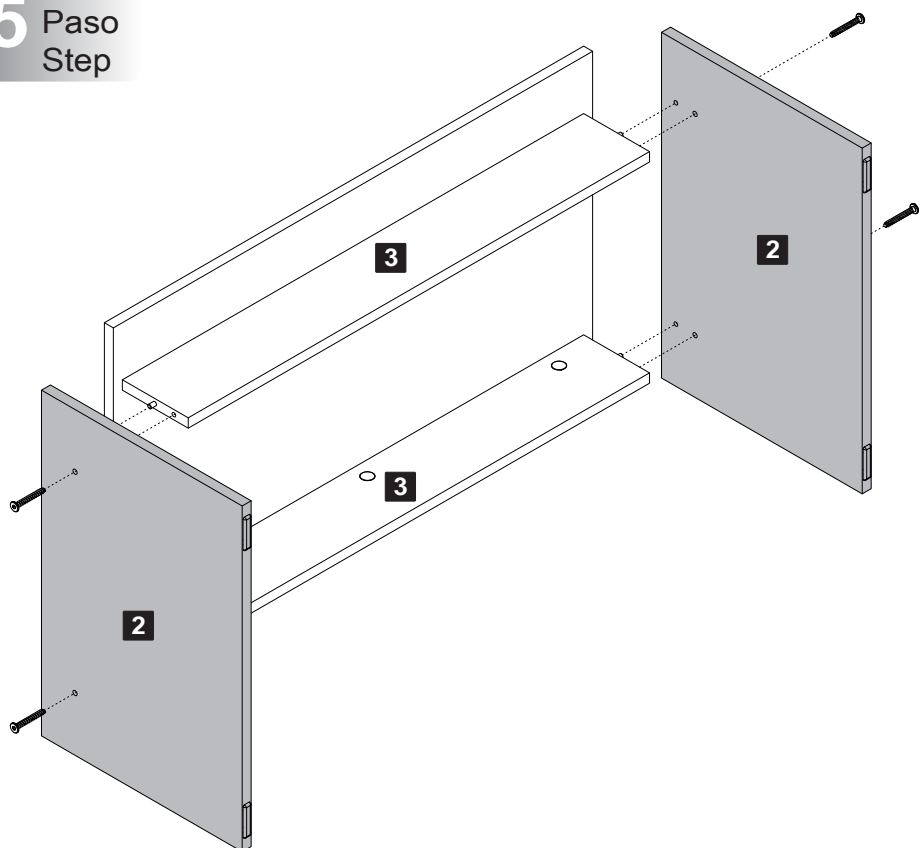

Descrição	Descripción	Description	Qty
1- Tampo (800x500x15mm)	1-Tapa	1-Top	1
2- Lateral (335x500x15mm)	2-Lateral	2-Side	2
3- Travessa (770x110x15mm)	3-Travesaño	3-Sleepers	2

1 Passo Paso Step

B Minifix Ø7x30mm **06**

2 Passo Paso Step

A Cavilha **08** **E** Sapata Reta **04**

3
Passo
Paso
Step

C  Tambor 03 D  Tapa Furo Adesivo 03

4
Passo
Paso
Step

C  Tambor 03 D  Tapa Furo Adesivo 03

5
Passo
Paso
Step

F  Parafuso Ø7x50mm CE 04