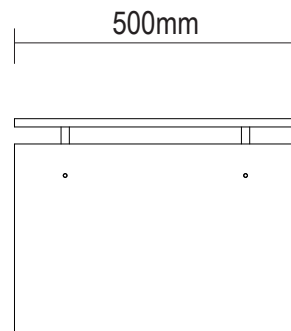

Mesa Centro Cris

Mesa Centro Cris / Cris Coffee Table
Versão 1.0 / Versión 1.0 / Version 1.0

www.rodler.cl

frente / frente / front

380mm

lateral / lado / side

Conservação e Limpeza

Conservación y Limpieza Conservation and Cleaning

Descrição	Descripción	Description	Qty
1- Tampo (800x500x15mm)	1-Tapa	1-Top	1
2- Lateral (335x500x15mm)	2-Lateral	2-Side	2
3- Travessa (770x110x15mm)	3-Travesaño	3-Sleepers	2

1 Passo Paso Step

B Minifix Ø7x30mm **06**