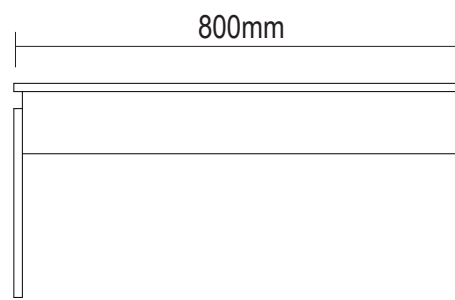

Mesa Centro Cris

Mesa Centro Cris / Cris Coffee Table
Versão 1.0 / Versión 1.0 / Version 1.0

www.rodler.cl

frente / frente / front

380mm

lateral / lado / side

Conservação e Limpeza

Conservación y Limpieza Conservation and Cleaning

Descrição	Descripción	Description	Qty
1- Tampo (800x500x15mm)	1-Tapa	1-Top	1
2- Lateral (335x500x15mm)	2-Lateral	2-Side	2
3- Travessa (770x110x15mm)	3-Travesaño	3-Sleepers	2

1 Passo Paso Step

B Minifix Ø7x30mm **06**