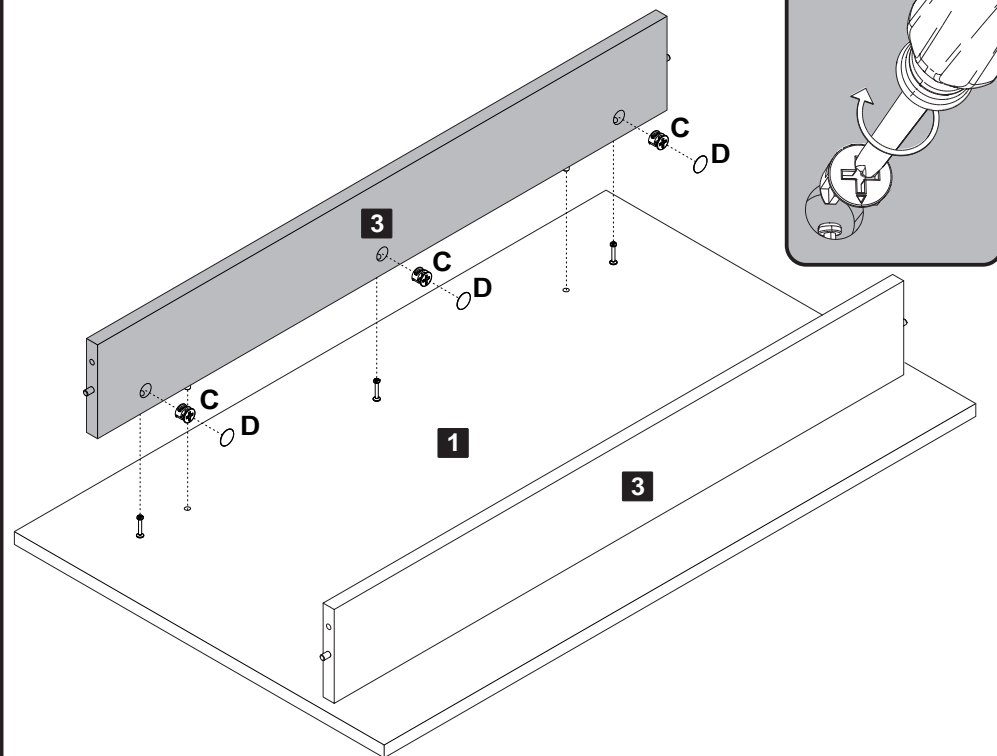

Descrição	Descripción	Description	Qty
1- Tampo (800x500x15mm)	1-Tapa	1-Top	1
2- Lateral (335x500x15mm)	2-Lateral	2-Side	2
3- Travessa (770x110x15mm)	3-Travesaño	3-Sleepers	2

1 Passo Paso Step

B Minifix Ø7x30mm **06**

2 Passo Paso Step

A Cavilha **08** **E** Sapata Reta **04**

3
Passo
Paso
Step

C  Tambor 03 D  Tapa Furo Adesivo 03

4
Passo
Paso
Step

C  Tambor 03 D  Tapa Furo Adesivo 03

5
Passo
Paso
Step

F  Parafuso Ø7x50mm CE 04