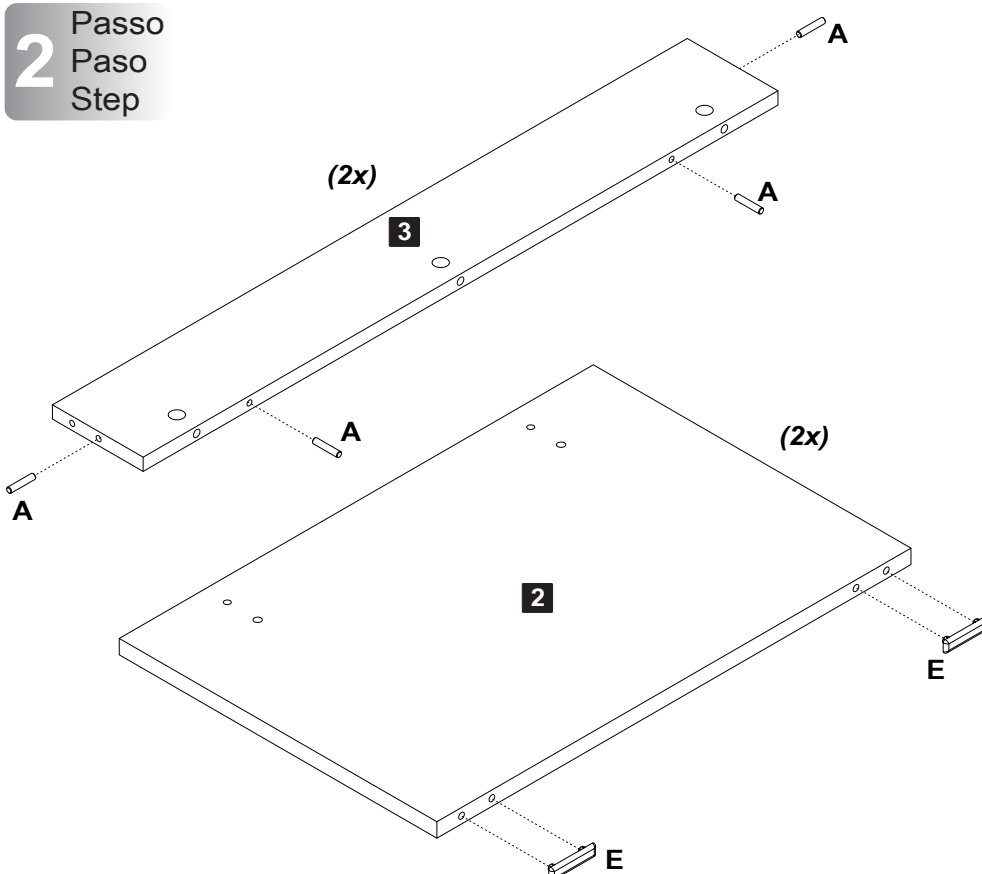

2 Passo Paso Step

A Cavilha **08** **E** Sapata Reta **04**