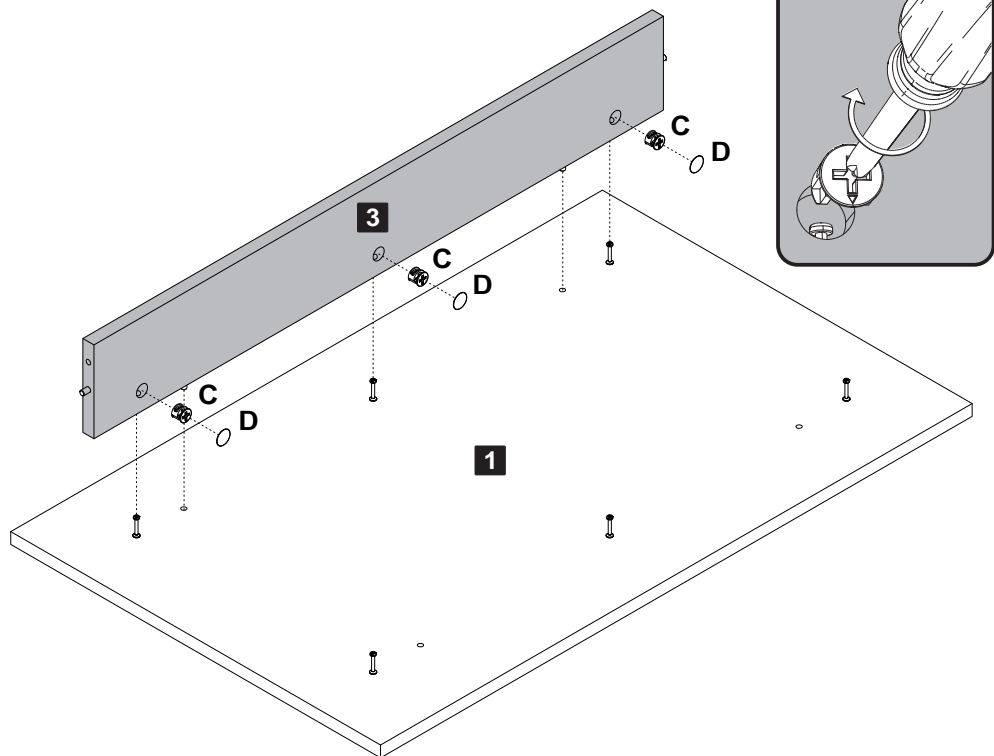

Descrição	Descripción	Description	Qty
1- Tampo (800x500x15mm)	1-Tapa	1-Top	1
2- Lateral (335x500x15mm)	2-Lateral	2-Side	2
3- Travessa (770x110x15mm)	3-Travesaño	3-Sleepers	2

1 Passo Paso Step

B Minifix Ø7x30mm **06**

2 Passo Paso Step

A Cavilha **08** **E** Sapata Reta **04**

3
Passo
Paso
Step

C  Tambor 03 D  Tapa Furo Adesivo 03

4
Passo
Paso
Step

C  Tambor 03 D  Tapa Furo Adesivo 03

5
Passo
Paso
Step

F  Parafuso Ø7x50mm CE 04