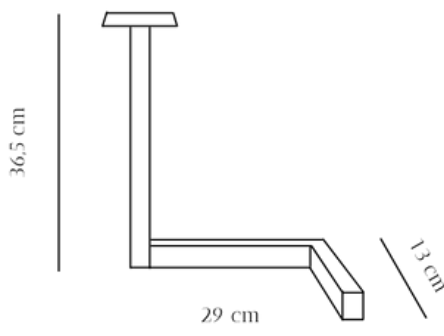

RYU MINI

LAMPADA DA TAVOLO

Lampada da tavolo con LED integrato da 3000 K.
 Dimmerabile tramite sensore sulla base.
 Dimensioni: H 36,5 cm, L 29 cm, P 13 cm.
 Tasto On/Off. Realizzata interamente in alluminio.
 Disponibile in tre colorazioni: Nero, Bordeaux, Bianco,

Specifiche tecniche RYU MINI

Caratteristiche

Materiali	Alluminio
Dimensioni	Altezza 36,5 cm, P 13 cm
	L 29 cm
Colore	Nero, Bordeaux, Bianco
Dimmerabile	SI
Potenza	12 W
	220-240 V 50/60 Hz
Sorgente luce	LED 3000 K
Grado di protezione	IP 20