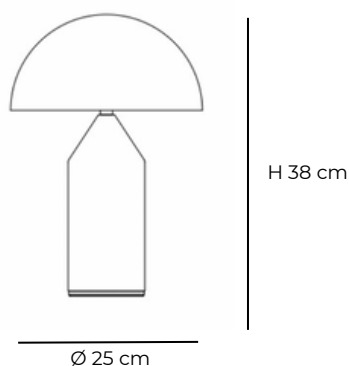

MAMI

LAMPADA DA TAVOLO

Lampada da tavolo realizzata in metallo.
3 lampadine G9 NON INCLUDE.
Disponibile in tre colorazioni: Nero, Bianco, Oro.

Specifiche tecniche MAMI

Caratteristiche

Materiali	Metallo
Dimensioni	Ø 25 cm
	Altezza 38 cm
Colore	Nero, Bianco, Oro
Dimmerabile	NO
Potenza	MAX 10 W per lampadina
	220-240 V 50/60 Hz
Sorgente luce	3 Lampadine G9 NON INCLUDE
Grado di protezione	IP 20