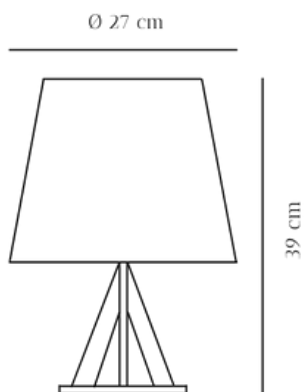

# MIO

LAMPADA DA TAVOLO

Lampada da tavolo realizzata in metallo color oro.

Base in metallo nero.

Diametro paralume: Ø 27 cm

Altezza: 39 cm

Lampadina E27 NON INCLUSA

### Caratteristiche

Materiali	Metallo
Colore	Oro e nero
Dimensione	Ø 27 cm, H 39 cm,
Dimmerabile	NO
Potenza	Max 15 W
	220-240 V 50/60 Hz
Sorgente luce	Lampadina E27 NON INCLUSA
Grado di protezione	IP 20