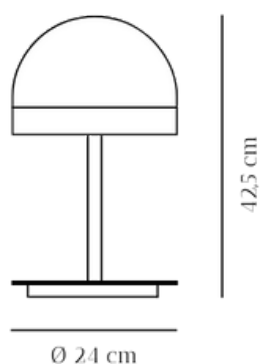

YUMI MINI

LAMPADA DA TAVOLO

Lampada da tavolo realizzata in alluminio e vetro, con LED integrato da 3000 K.

Dimensioni: H 42,5 cm, Ø diffusore 24 cm.

Disponibile in due eleganti finiture: Nero o Oro Rosa

Specifiche tecniche YUMI MINI

Caratteristiche

Materiali	Alluminio e vetro
Colore	Nero, Oro rosa
Dimensione	Ø 24 cm, H 42,5 cm
Dimmerabile	NO
Potenza	14 W
	220-240 V 50/60 Hz
Sorgente luce	LED 3000 K
Grado di protezione	IP 20
CRI	>80
Vita LED	50.000 ore di vita