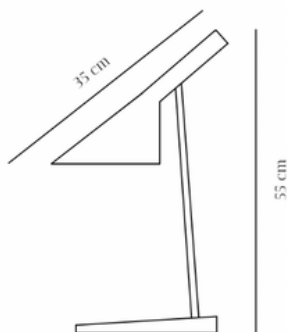

SARA MINI

LAMPADA DA TAVOLO

Lampada da tavolo realizzata in alluminio nero con paralume inclinabile verticalmente.

Dimensione paralume: L 35 cm

Altezza lampada: 55 cm

Lampadina E27 NON INCLUSA

Specifiche tecniche SARA MINI

Caratteristiche

Materiali	Alluminio
Colore	Nero
Dimensione	H 55 cm, L 35 cm
Dimmerabile	NO
Potenza	Max 15 W
	220-240 V 50/60 Hz
Sorgente luce	Lampadina E27 NON INCLUSA
Grado di protezione	IP 20