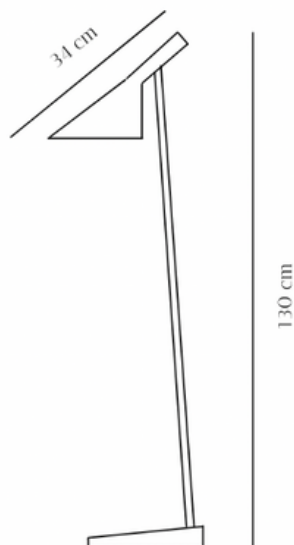

# SARA

LAMPADA DA TERRA

Lampada da terra realizzata in alluminio nero con paralume inclinabile verticalmente.

Dimensione paralume: L 34 cm

Altezza lampada: 130 cm

Lampadina E27 NON INCLUSA

## Specifiche tecniche SARA

### Caratteristiche

Materiali	Alluminio
Colore	Nero
Dimensione	H 130 cm, L 34 cm
Dimmerabile	NO
Potenza	Max 15 W
	220-240 V 50/60 Hz
Sorgente luce	Lampadina E27 NON INCLUSA
Grado di protezione	IP 20